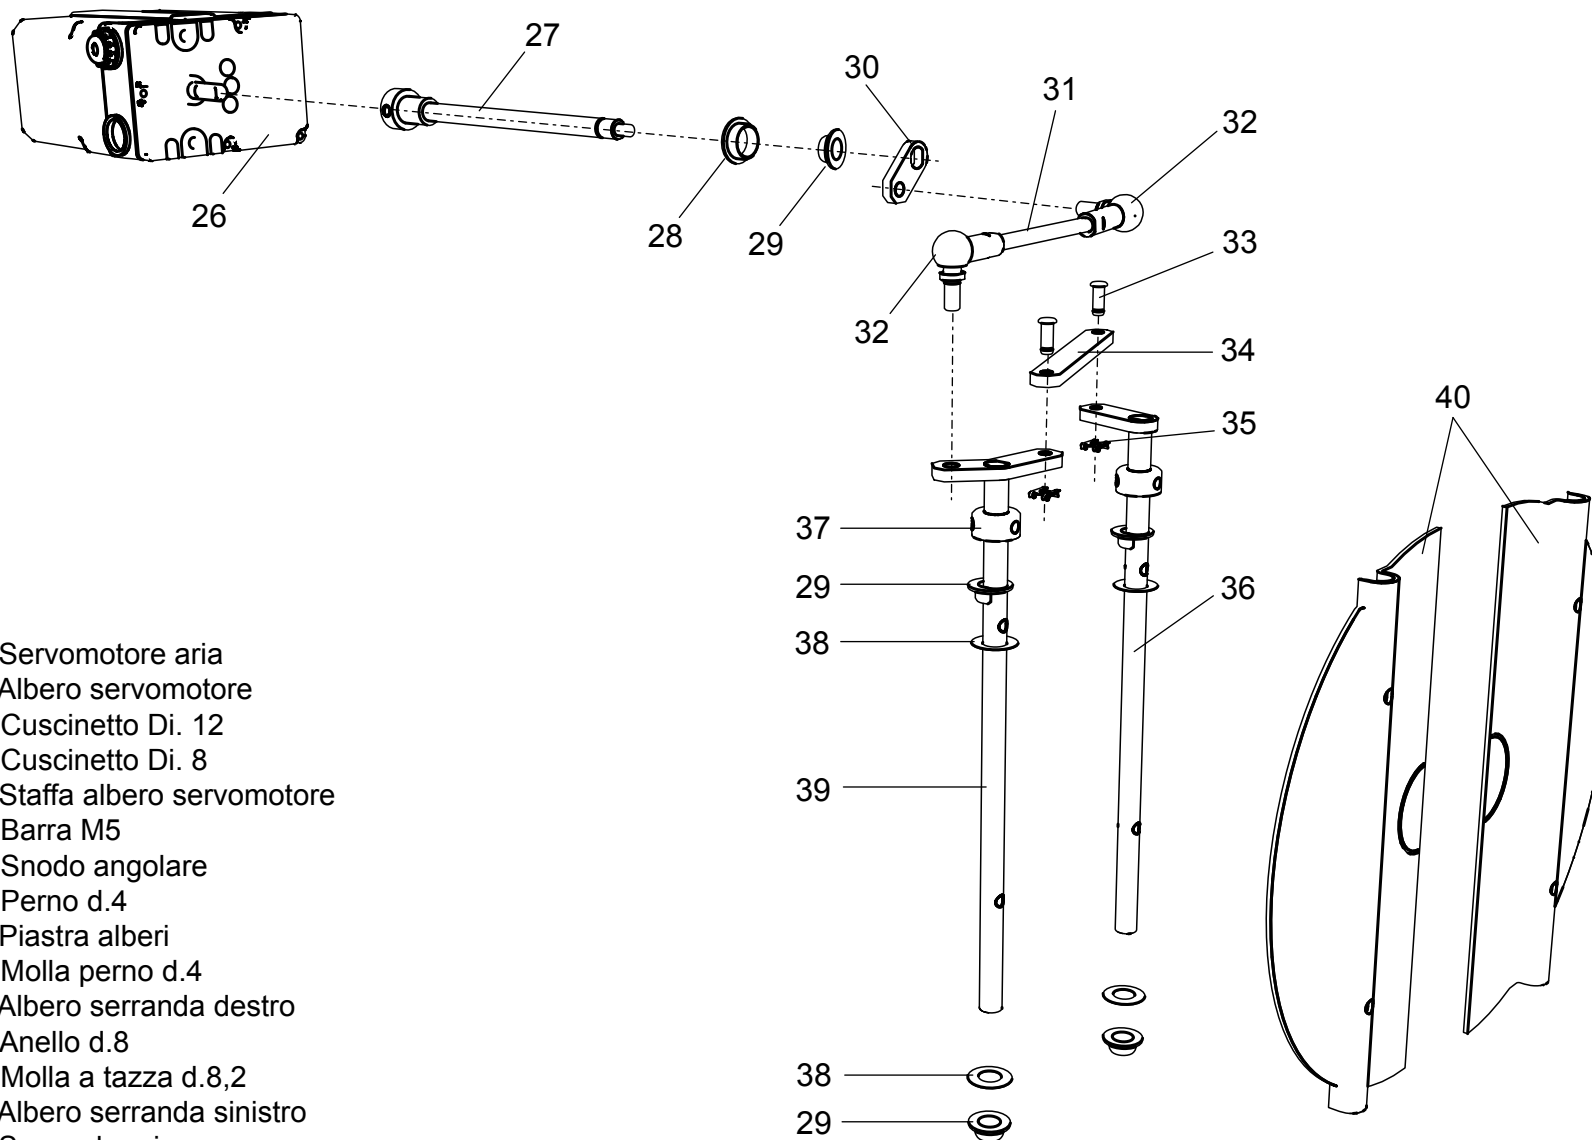

98003530 Bruciatore **LMB G 1000 (BC)**
98003960 Bruciatore **LMB G 1000 (BL)**

- 1 01134370 Coperchio cruscotto
- 2 04043210 Teleruttore
- 3 04043220 Relè termico ZE 4
- 4 01134750 Membrana tasti
- 5 04033720 Tappo d.14
- 6 04043070 Trasformatore
- 7 01134550 Passacavo
- 8 01134560 Fermacavo
- 9 04043500 Pressostato aria
- 10 01134570 Staffa pressostato

- 11 04043250 Fondo cruscotto
- 12 04043050 Apparecchiatura
- 13 01134400 Coperchio morsetti
- 14 01134590 Passacavo doppio

- 15** 01134600 Motore 1100 W
- 16** 01134430 Perno cerniera
- 17** 01136310 Semicorpo lato motore
- 18** 04042960 Ventola 200x74
- 19** 01136320 Semicorpo lato aria
- 20** 01133110 Spioncino
- 21** 01128370 Vetrino spia
- 22** 01136150 Guarnizione vetrino
- 23** 01134320 Cassa aria
- 24** 01134340 Portina cassa aria
- 25** 01134360 Griglia di protezione

- 26** 01135080 Servomotore aria
- 27** 01134260 Albero servomotore
- 28** 03001570 Cuscinetto Di. 12
- 29** 03001560 Cuscinetto Di. 8
- 30** 01134270 Staffa albero servomotore
- 31** 06000460 Barra M5
- 32** 04042980 Snodo angolare
- 33** 04042990 Perno d.4
- 34** 01134300 Piastra alberi
- 35** 04043000 Molla perno d.4
- 36** 01134290 Albero serranda destro
- 37** 03001590 Anello d.8
- 38** 03001600 Molla a tazza d.8,2
- 39** 01134280 Albero serranda sinistro
- 40** 01134310 Serranda aria