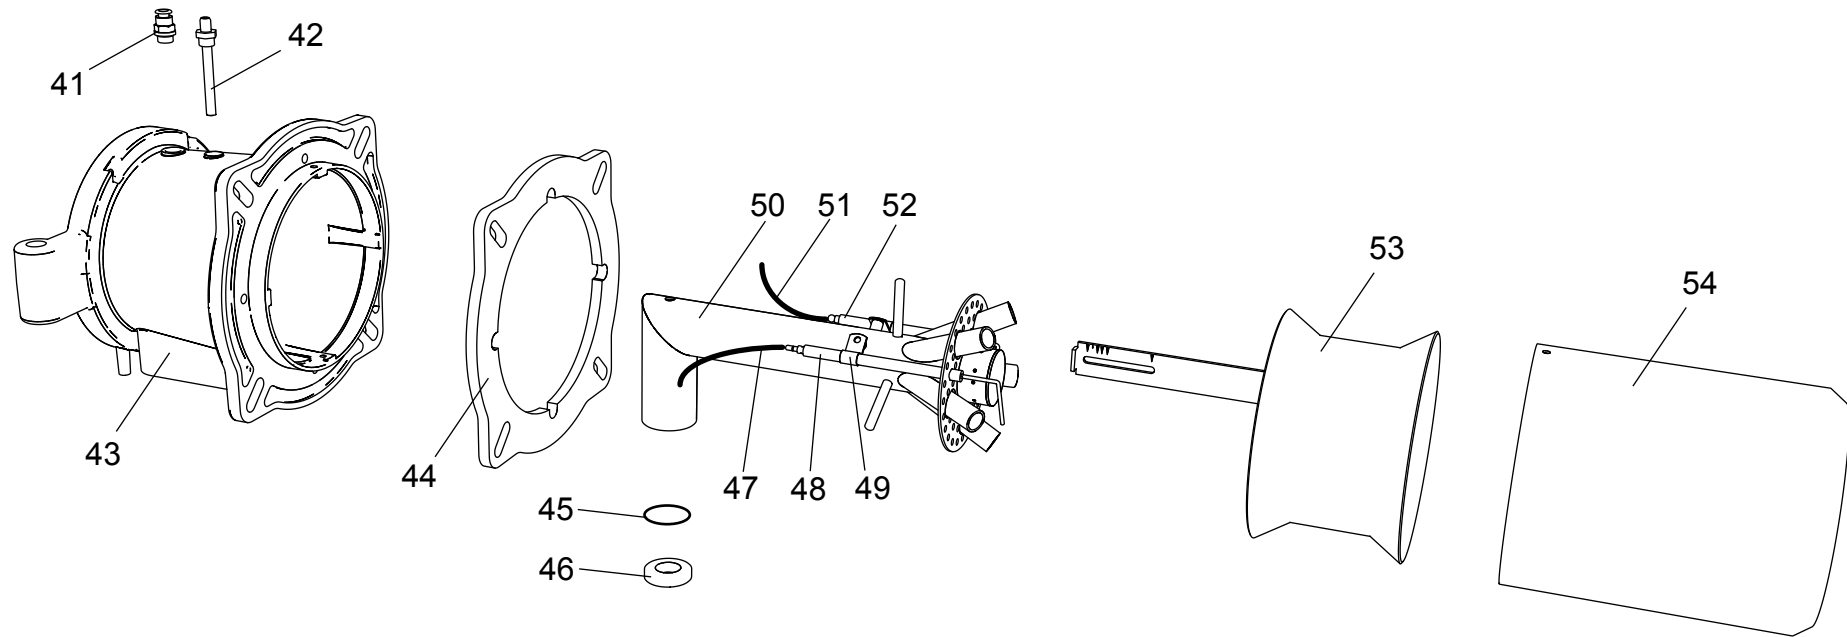

98003530 Bruciatore **LMB G 1000 (BC)**
98003960 Bruciatore **LMB G 1000 (BL)**

- 1 01134370 Coperchio cruscotto
- 2 04043210 Teleruttore
- 3 04043220 Relè termico ZE 4
- 4 01134750 Membrana tasti
- 5 04033720 Tappo d.14
- 6 04043070 Trasformatore
- 7 01134550 Passacavo
- 8 01134560 Fermacavo
- 9 04043500 Pressostato aria
- 10 01134570 Staffa pressostato

- 11 04043250 Fondo cruscotto
- 12 04043050 Apparecchiatura
- 13 01134400 Coperchio morsetti
- 14 01134590 Passacavo doppio

- 15** 01134600 Motore 1100 W
- 16** 01134430 Perno cerniera
- 17** 01136310 Semicorpo lato motore
- 18** 04042960 Ventola 200x74
- 19** 01136320 Semicorpo lato aria
- 20** 01133110 Spioncino
- 21** 01128370 Vetrino spia
- 22** 01136150 Guarnizione vetrino
- 23** 01134320 Cassa aria
- 24** 01134340 Portina cassa aria
- 25** 01134360 Griglia di protezione

- 26** 01135080 Servomotore aria
- 27** 01134260 Albero servomotore
- 28** 03001570 Cuscinetto Di. 12
- 29** 03001560 Cuscinetto Di. 8
- 30** 01134270 Staffa albero servomotore
- 31** 06000460 Barra M5
- 32** 04042980 Snodo angolare
- 33** 04042990 Perno d.4
- 34** 01134300 Piastra alberi
- 35** 04043000 Molla perno d.4
- 36** 01134290 Albero serranda destro
- 37** 03001590 Anello d.8
- 38** 03001600 Molla a tazza d.8,2
- 39** 01134280 Albero serranda sinistro
- 40** 01134310 Serranda aria