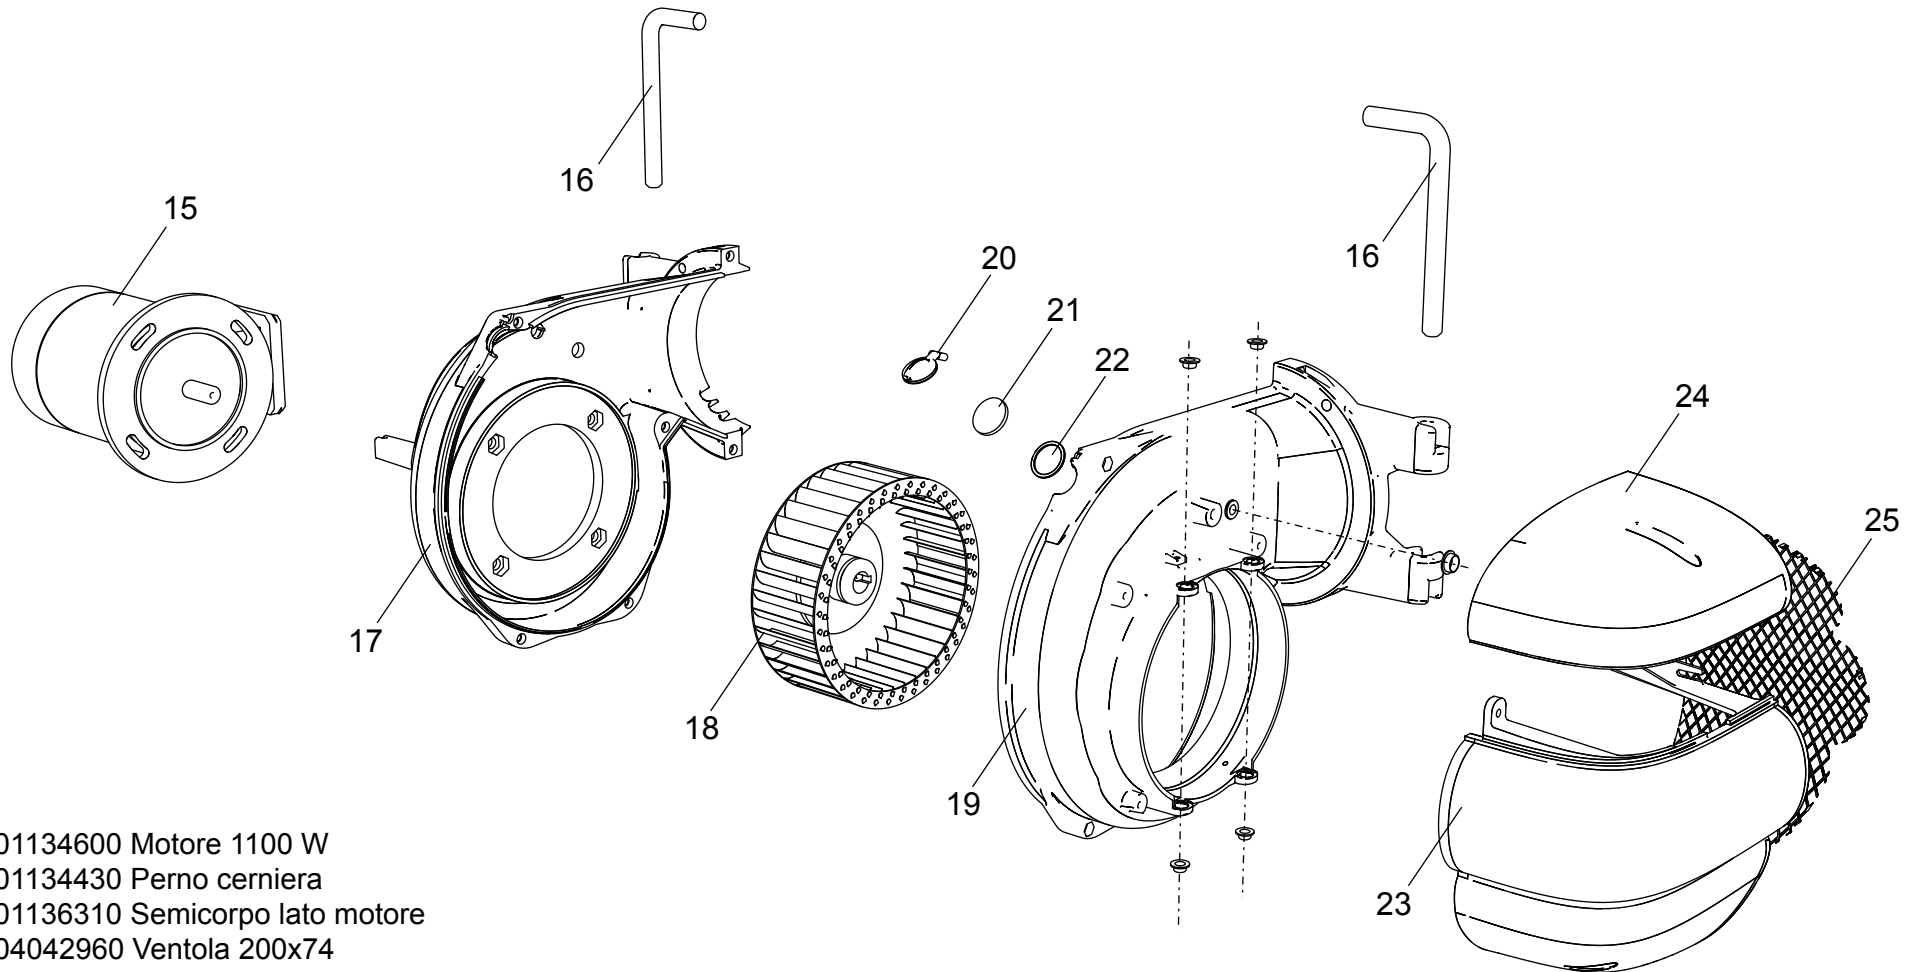

98003530 Bruciatore **LMB G 1000 (BC)**
98003960 Bruciatore **LMB G 1000 (BL)**

- 1 01134370 Coperchio cruscotto
- 2 04043210 Teleruttore
- 3 04043220 Relè termico ZE 4
- 4 01134750 Membrana tasti
- 5 04033720 Tappo d.14
- 6 04043070 Trasformatore
- 7 01134550 Passacavo
- 8 01134560 Fermacavo
- 9 04043500 Pressostato aria
- 10 01134570 Staffa pressostato

- 11 04043250 Fondo cruscotto
- 12 04043050 Apparecchiatura
- 13 01134400 Coperchio morsetti
- 14 01134590 Passacavo doppio

- 15** 01134600 Motore 1100 W
- 16** 01134430 Perno cerniera
- 17** 01136310 Semicorpo lato motore
- 18** 04042960 Ventola 200x74
- 19** 01136320 Semicorpo lato aria
- 20** 01133110 Spioncino
- 21** 01128370 Vetrino spia
- 22** 01136150 Guarnizione vetrino
- 23** 01134320 Cassa aria
- 24** 01134340 Portina cassa aria
- 25** 01134360 Griglia di protezione

- 26** 01135080 Servomotore aria
- 27** 01134260 Albero servomotore
- 28** 03001570 Cuscinetto Di. 12
- 29** 03001560 Cuscinetto Di. 8
- 30** 01134270 Staffa albero servomotore
- 31** 06000460 Barra M5
- 32** 04042980 Snodo angolare
- 33** 04042990 Perno d.4
- 34** 01134300 Piastra alberi
- 35** 04043000 Molla perno d.4
- 36** 01134290 Albero serranda destro
- 37** 03001590 Anello d.8
- 38** 03001600 Molla a tazza d.8,2
- 39** 01134280 Albero serranda sinistro
- 40** 01134310 Serranda aria