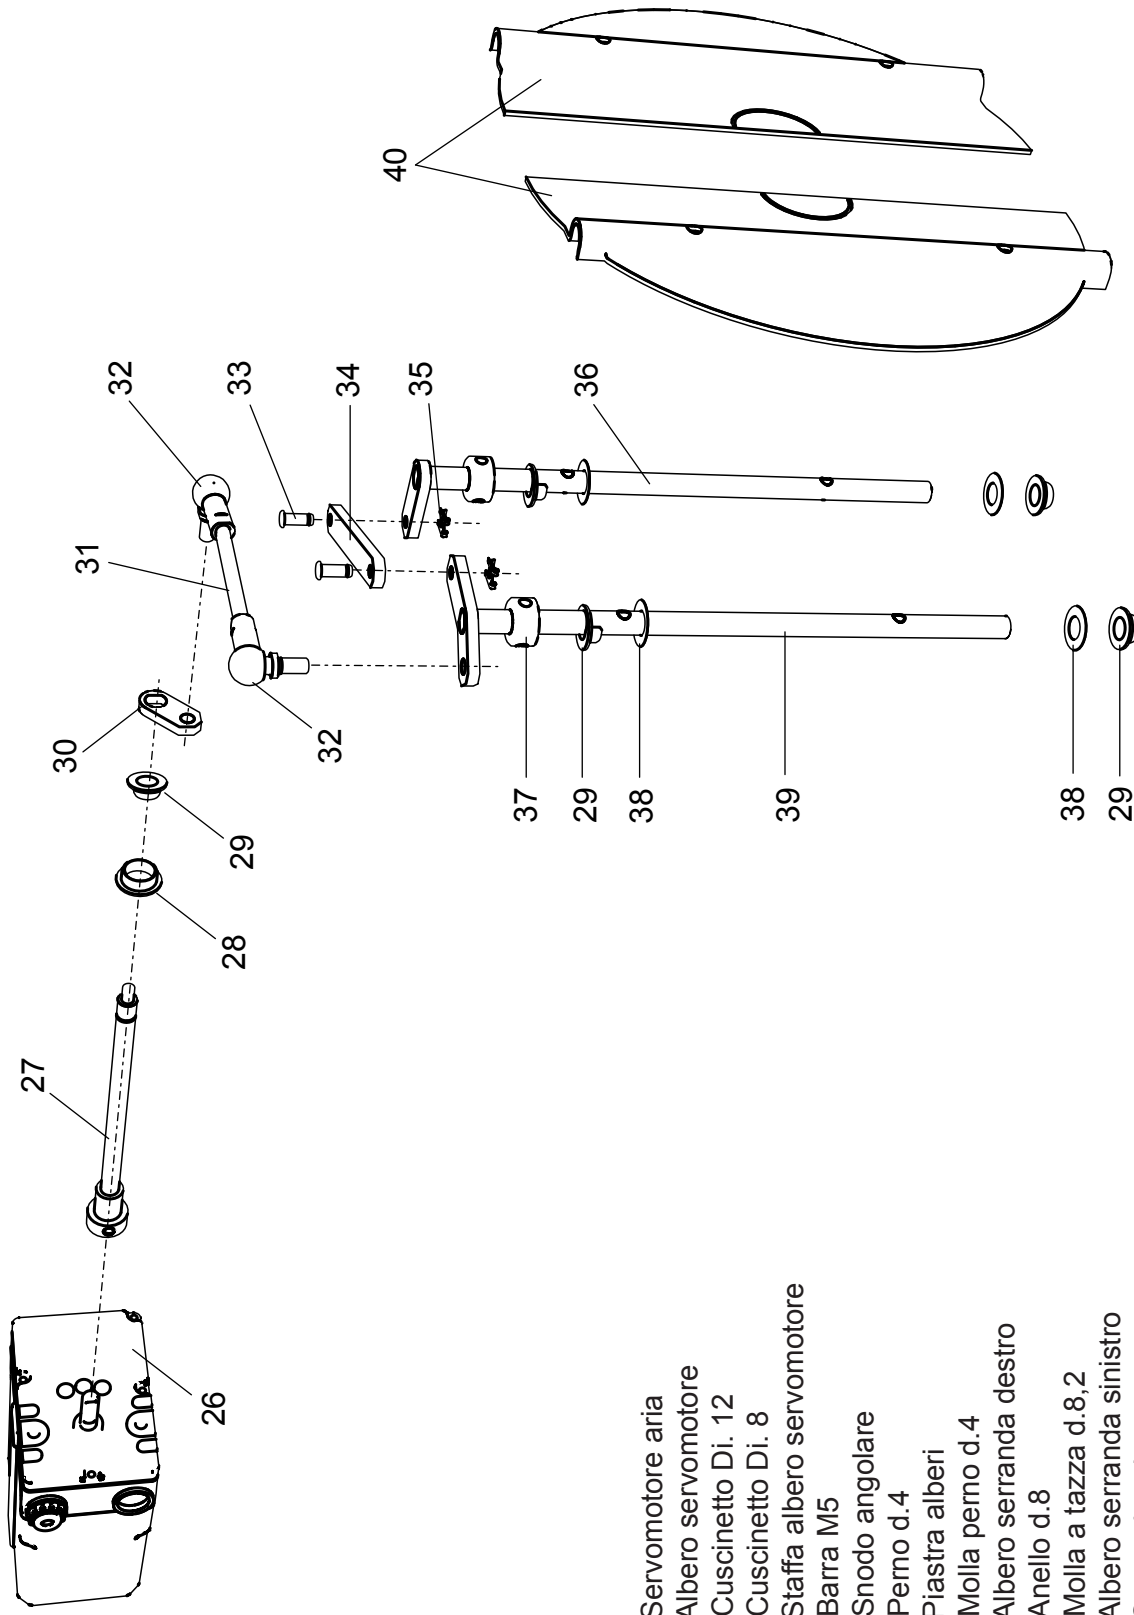

98003540 Bruciatore LMB G 1300

- 1 01134370 Coperchio cruscotto
- 2 04043210 Teleruttore
- 3 04043390 Relè termico ZE 6
- 4 01134750 Membrana tasti
- 5 04033720 Tappo d.14
- 6 04043070 Trasformatore
- 7 01134550 Passacavo
- 8 01134560 Fermacavo
- 9 04043500 Pressostato aria
- 10 01134570 Staffa pressostato

- 11 04043250 Fondo cruscotto
- 12 04043050 Apparecchiatura
- 13 01134400 Coperchio morsetti
- 14 01134590 Passacavo doppio

- 15 01135570 Motore 2200 W
- 16 01135400 Perno cerniera
- 17 01136780 Semicorpo lato motore
- 18 04043370 Ventola 250x92
- 19 01136770 Semicorpo lato aria
- 20 01133110 Spioncino
- 21 01128370 Vetrino spia
- 22 01136150 Guarnizione vetrino
- 23 01135330 Cassa aria
- 24 01135350 Portina cassa aria
- 25 01135370 Griglia di protezione

- 26 01135080 Servomotore aria
- 27 01135300 Albero servomotore
- 28 03001570 Cuscinetto Di. 12
- 29 03001560 Cuscinetto Di. 8
- 30 01134270 Staffa albero servomotore
- 31 06000460 Barra M5
- 32 04042980 Snodo angolare
- 33 04042990 Perno d.4
- 34 01135630 Piastra alberi
- 35 04043000 Molla perno d.4
- 36 01135320 Albero serranda destro
- 37 03001590 Anello d.8
- 38 03001600 Molla a tazza d.8,2
- 39 01135310 Albero serranda sinistro
- 40 01135620 Serranda aria

- 51** 01135380 Cavo di accensione L=850
- 52** 04043020 Elettrodo di accensione
- 53** 01135590 Anello di regolazione aria
- 54** 01135580 Boccaglio Di.228