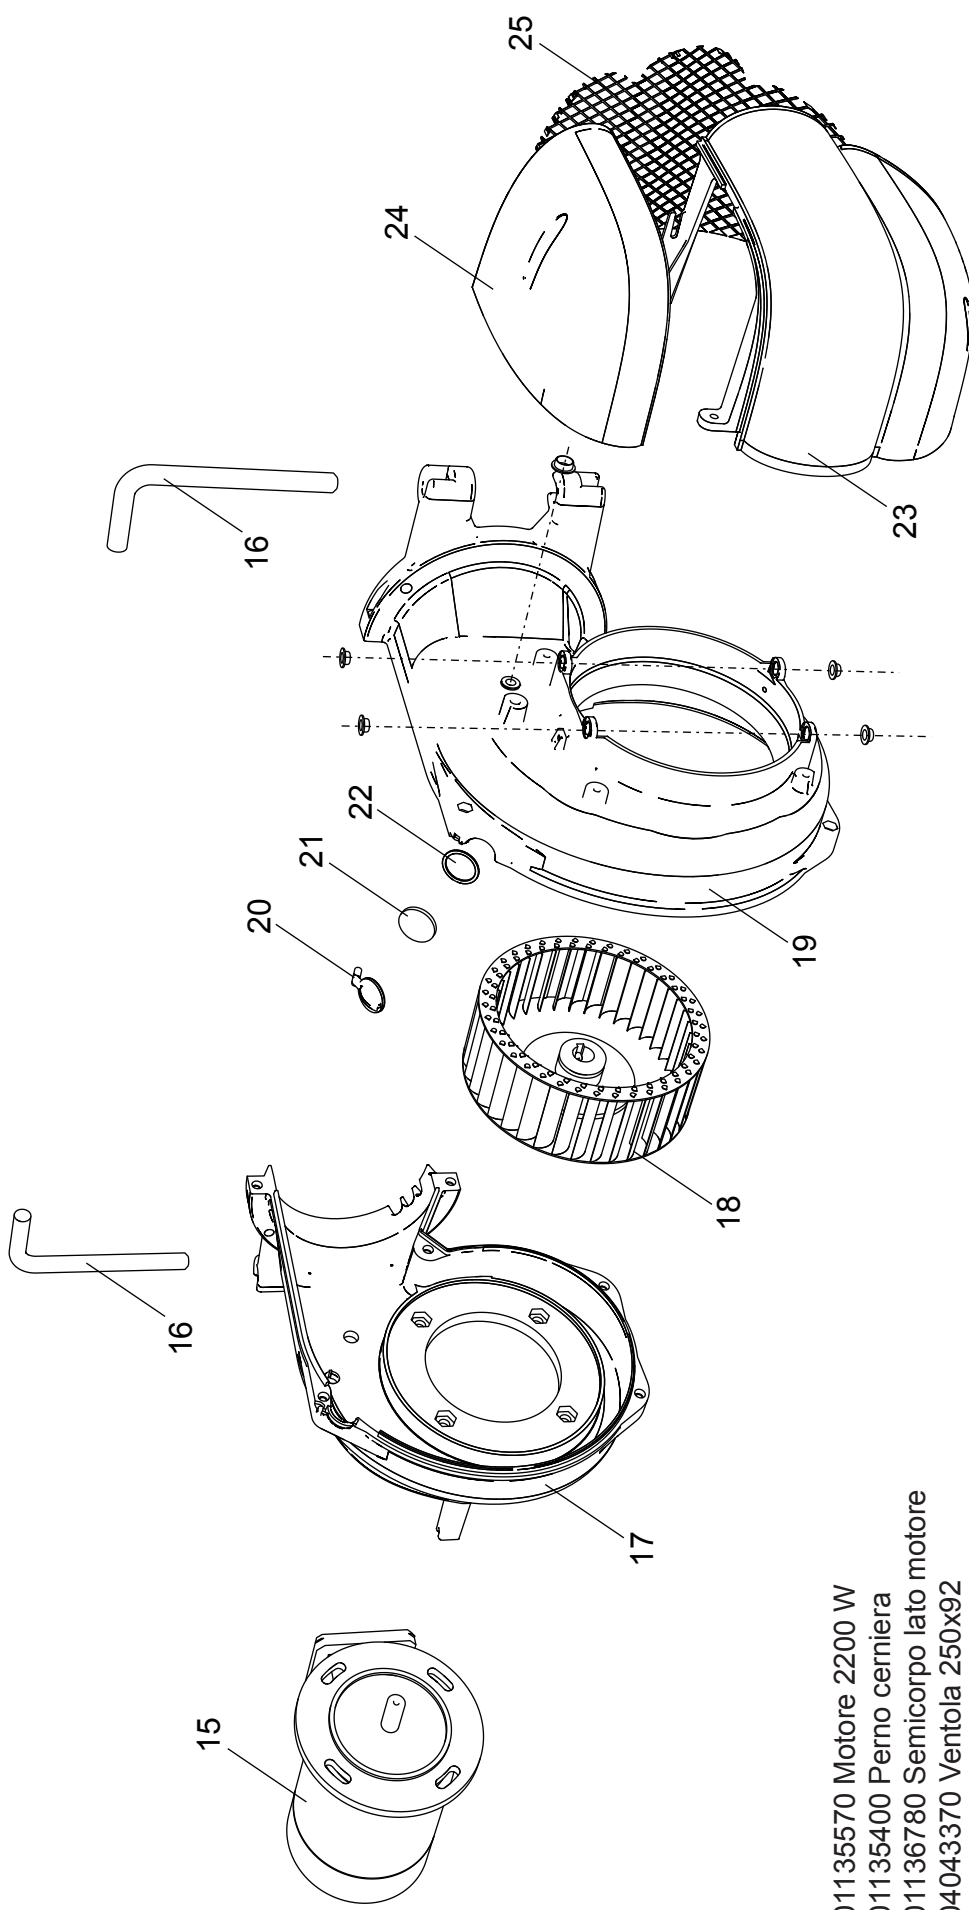

98003540 Bruciatore LMB G 1300

- 1 01134370 Coperchio cruscotto
- 2 04043210 Teleruttore
- 3 04043390 Relè termico ZE 6
- 4 01134750 Membrana tasti
- 5 04033720 Tappo d.14
- 6 04043070 Trasformatore
- 7 01134550 Passacavo
- 8 01134560 Fermacavo
- 9 04043500 Pressostato aria
- 10 01134570 Staffa pressostato

- 11 04043250 Fondo cruscotto
- 12 04043050 Apparecchiatura
- 13 01134400 Coperchio morsetti
- 14 01134590 Passacavo doppio

- 15 01135570 Motore 2200 W
- 16 01135400 Perno cerniera
- 17 01136780 Semicorpo lato motore
- 18 04043370 Ventola 250x92
- 19 01136770 Semicorpo lato aria
- 20 01133110 Spioncino
- 21 01128370 Vetrino spia
- 22 01136150 Guarnizione vetrino
- 23 01135330 Cassa aria
- 24 01135350 Portina cassa aria
- 25 01135370 Griglia di protezione

- 26 01135080 Servomotore aria
- 27 01135300 Albero servomotore
- 28 03001570 Cuscinetto Di. 12
- 29 03001560 Cuscinetto Di. 8
- 30 01134270 Staffa albero servomotore
- 31 06000460 Barra M5
- 32 04042980 Snodo angolare
- 33 04042990 Perno d.4
- 34 01135630 Piastra alberi
- 35 04043000 Molla perno d.4
- 36 01135320 Albero serranda destro
- 37 03001590 Anello d.8
- 38 03001600 Molla a tazza d.8,2
- 39 01135310 Albero serranda sinistro
- 40 01135620 Serranda aria

- 51** 01135380 Cavo di accensione L=850
- 52** 04043020 Elettrodo di accensione
- 53** 01135590 Anello di regolazione aria
- 54** 01135580 Boccaglio Di.228