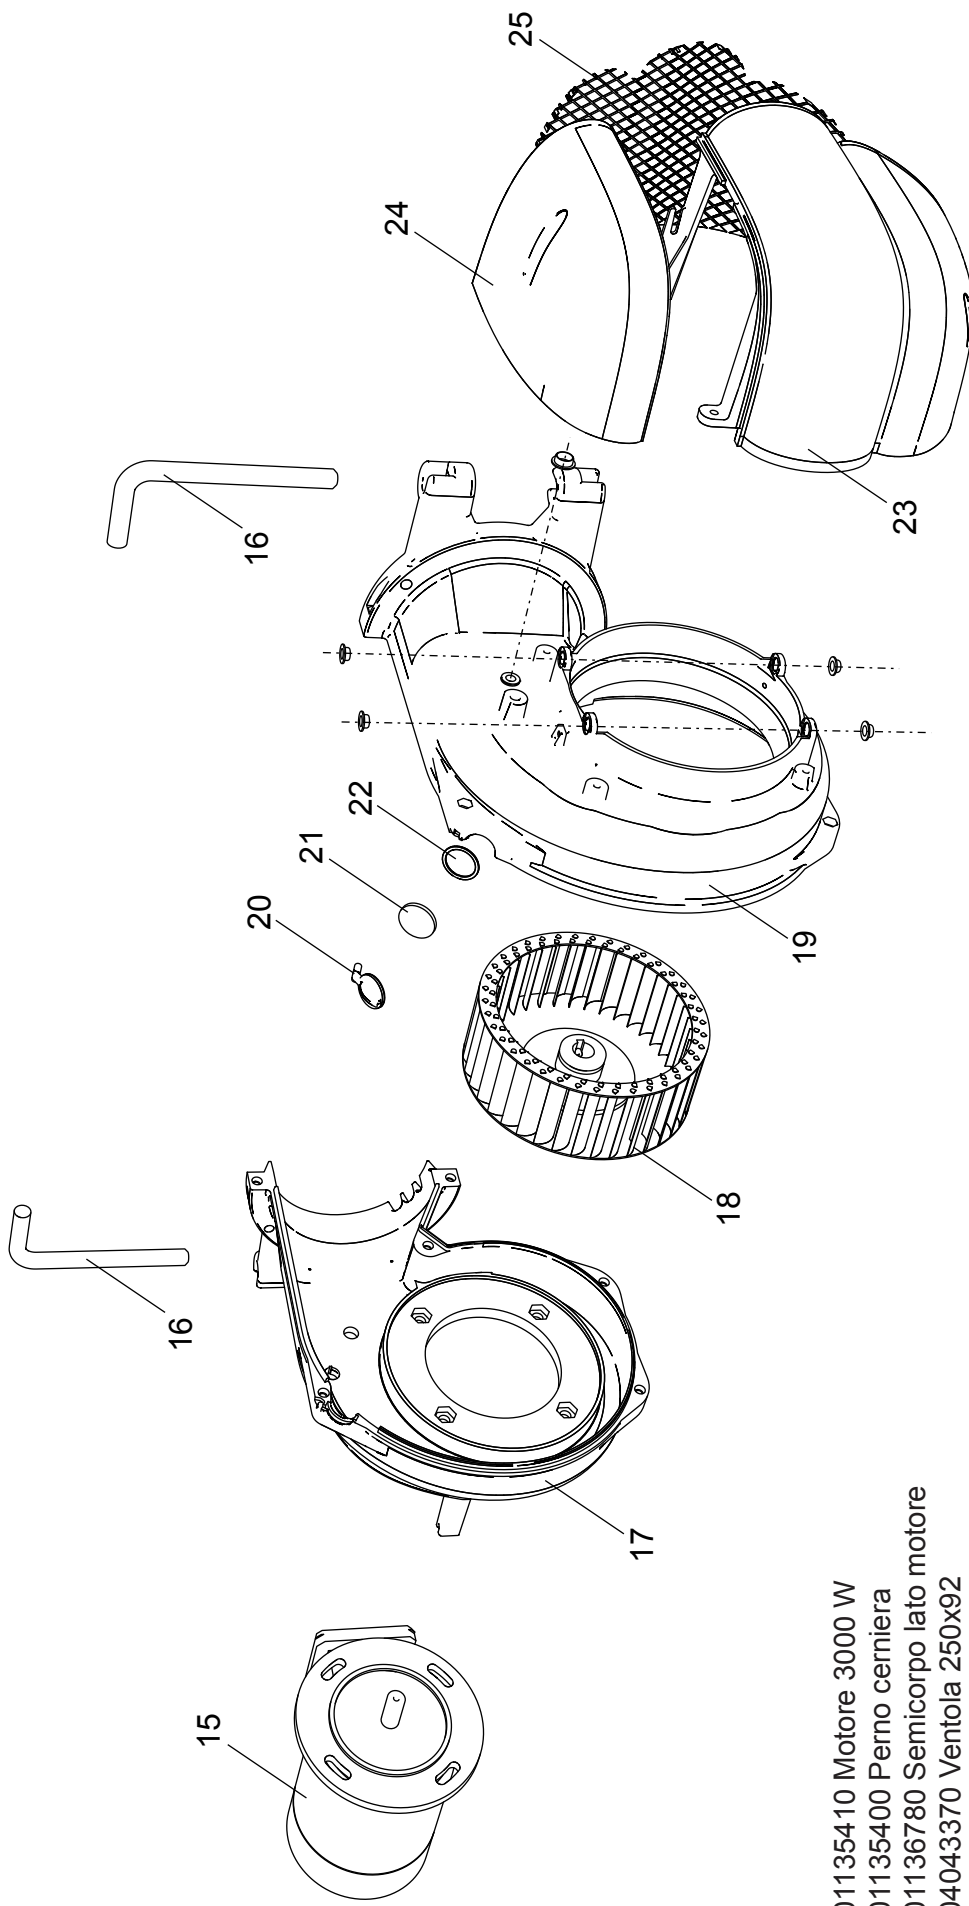

98003550 Bruciatore LMB G 2000

- 1 01134370 Coperchio cruscotto
- 2 04043210 Teleruttore
- 3 04043380 Relè termico ZE 9
- 4 01134750 Membrana tasti
- 5 04033720 Tappo d.14
- 6 04043070 Trasformatore
- 7 01134550 Passacavo
- 8 01134560 Fermacavo
- 9 04043500 Pressostato aria
- 10 01134570 Staffa pressostato

- 11 04043250 Fondo cruscotto
- 12 04043050 Apparecchiatura
- 13 01134400 Coperchio morsetti
- 14 01134590 Passacavo doppio

- 15 01135410 Motore 3000 W
- 16 01135400 Perno cerniera
- 17 01136780 Semicorpo lato motore
- 18 04043370 Ventola 250x92
- 19 01136770 Semicorpo lato aria
- 20 01133110 Spioncino
- 21 01128370 Vetrino spia
- 22 01136150 Guarnizione vetrino
- 23 01135330 Cassa aria
- 24 01135350 Portina cassa aria
- 25 01135370 Griglia di protezione

- 26 01135080 Servomotore aria
- 27 01135300 Albero servomotore
- 28 03001570 Cuscinetto Di. 12
- 29 03001560 Cuscinetto Di. 8
- 30 01134270 Staffa albero servomotore
- 31 06000460 Barra M5
- 32 04042980 Snodo angolare
- 33 04042990 Perno d.4
- 34 01135630 Piastra alberi
- 35 04043000 Molla perno d.4
- 36 01135320 Albero serranda destro
- 37 03001590 Anello d.8
- 38 03001600 Molla a tazza d.8,2
- 39 01135310 Albero serranda sinistro
- 40 01135620 Serranda aria

- 52** 04043020 Elettrodo di accensione
- 53** 01135540 Anello di regolazione aria
- 54** 01135530 Boccaglio Di.240