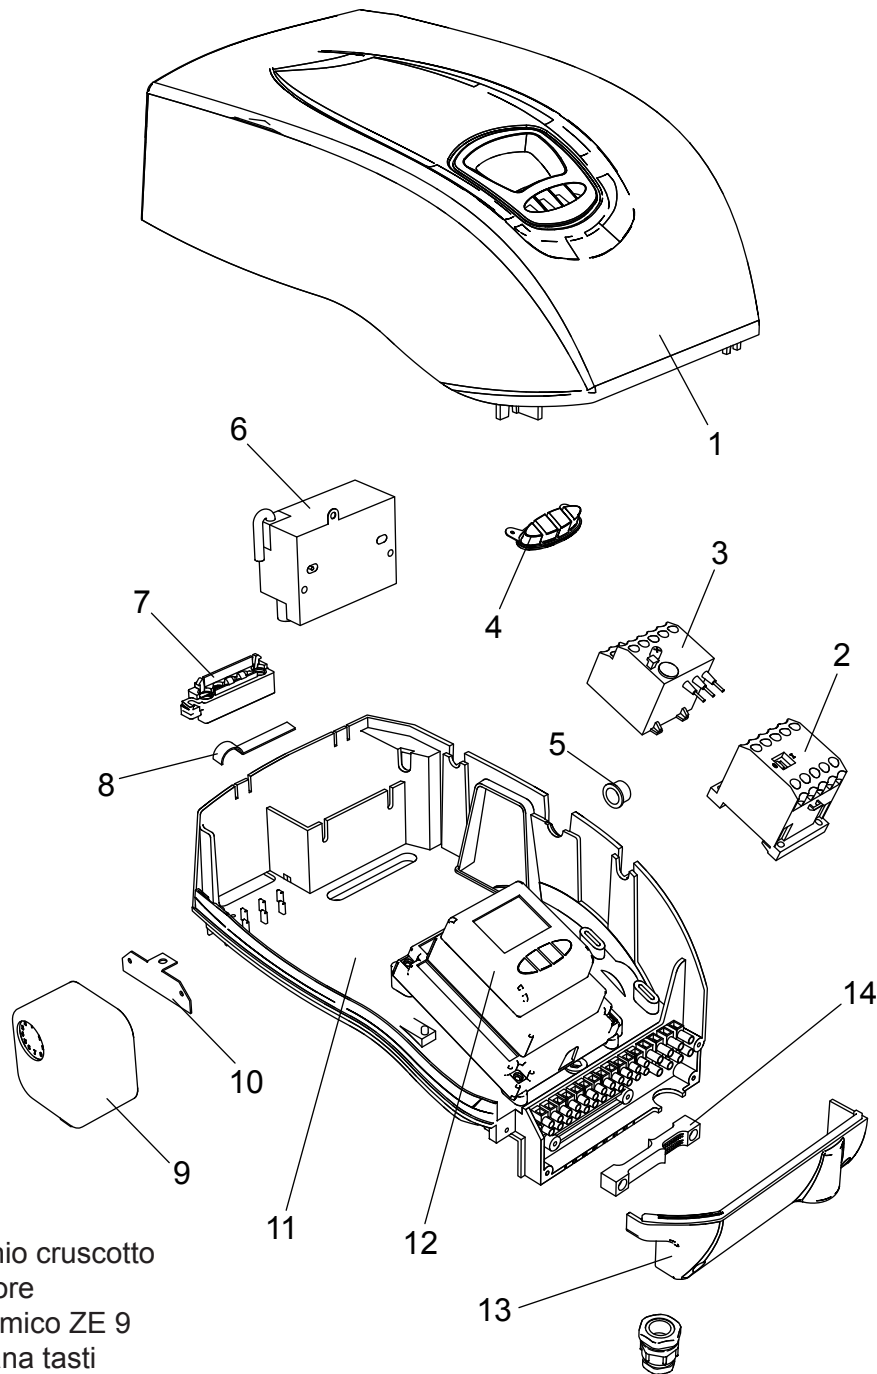

98003550 Bruciatore LMB G 2000

- 1 01134370 Coperchio cruscotto
- 2 04043210 Teleruttore
- 3 04043380 Relè termico ZE 9
- 4 01134750 Membrana tasti
- 5 04033720 Tappo d.14
- 6 04043070 Trasformatore
- 7 01134550 Passacavo
- 8 01134560 Fermacavo
- 9 04043500 Pressostato aria
- 10 01134570 Staffa pressostato

- 11 04043250 Fondo cruscotto
- 12 04043050 Apparecchiatura
- 13 01134400 Coperchio morsetti
- 14 01134590 Passacavo doppio

- 15 01135410 Motore 3000 W
- 16 01135400 Perno cerniera
- 17 01136780 Semicorpo lato motore
- 18 04043370 Ventola 250x92
- 19 01136770 Semicorpo lato aria
- 20 01133110 Spioncino
- 21 01128370 Vetrino spia
- 22 01136150 Guarnizione vetrino
- 23 01135330 Cassa aria
- 24 01135350 Portina cassa aria
- 25 01135370 Griglia di protezione

- 26 01135080 Servomotore aria
- 27 01135300 Albero servomotore
- 28 03001570 Cuscinetto Di. 12
- 29 03001560 Cuscinetto Di. 8
- 30 01134270 Staffa albero servomotore
- 31 06000460 Barra M5
- 32 04042980 Snodo angolare
- 33 04042990 Perno d.4
- 34 01135630 Piastra alberi
- 35 04043000 Molla perno d.4
- 36 01135320 Albero serranda destro
- 37 03001590 Anello d.8
- 38 03001600 Molla a tazza d.8,2
- 39 01135310 Albero serranda sinistro
- 40 01135620 Serranda aria

- 52** 04043020 Elettrodo di accensione
- 53** 01135540 Anello di regolazione aria
- 54** 01135530 Boccaglio Di.240