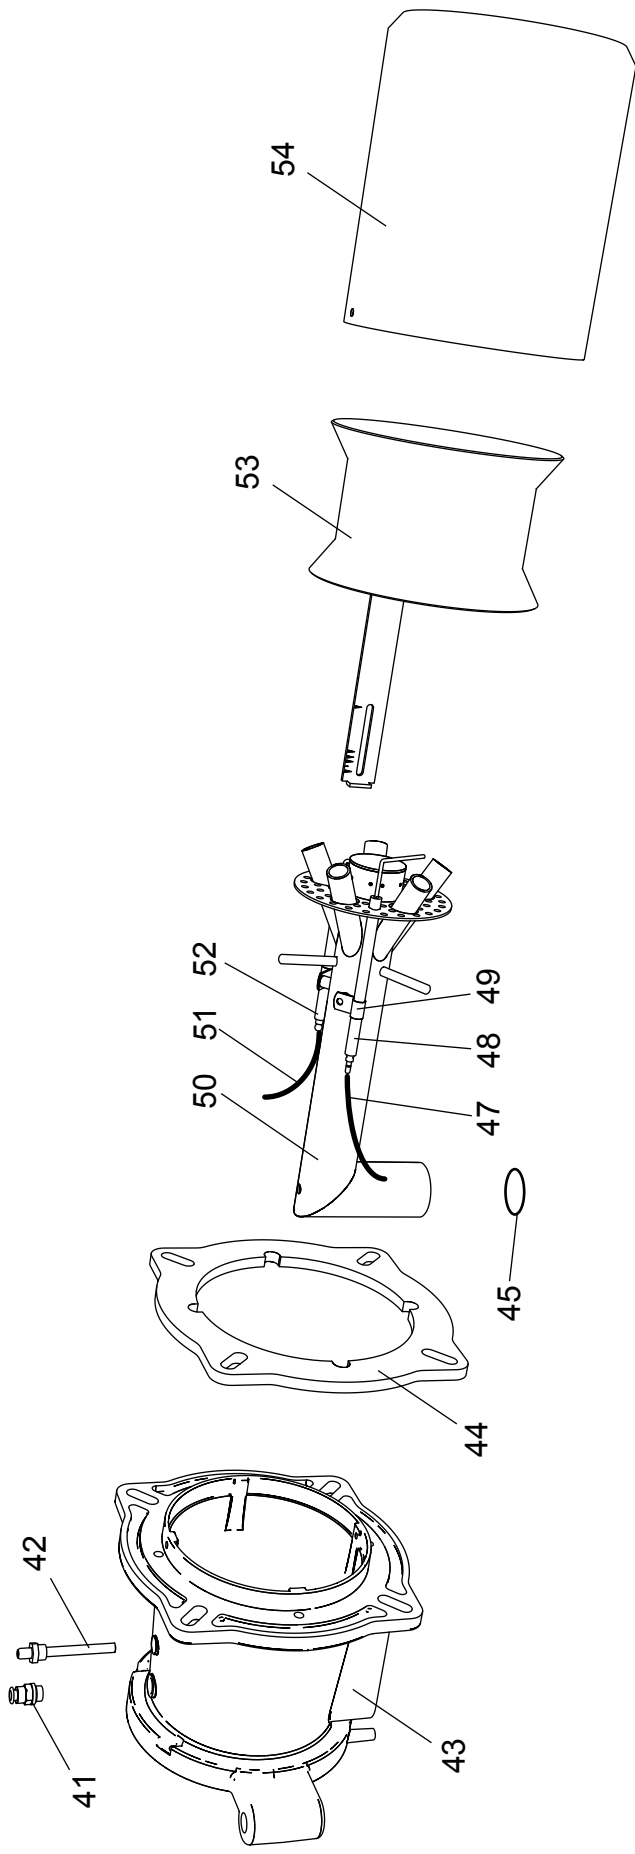

98003550 Bruciatore LMB G 2000

- 1 01134370 Coperchio cruscotto
- 2 04043210 Teleruttore
- 3 04043380 Relè termico ZE 9
- 4 01134750 Membrana tasti
- 5 04033720 Tappo d.14
- 6 04043070 Trasformatore
- 7 01134550 Passacavo
- 8 01134560 Fermacavo
- 9 04043500 Pressostato aria
- 10 01134570 Staffa pressostato

- 11 04043250 Fondo cruscotto
- 12 04043050 Apparecchiatura
- 13 01134400 Coperchio morsetti
- 14 01134590 Passacavo doppio

- 15 01135410 Motore 3000 W
- 16 01135400 Perno cerniera
- 17 01136780 Semicorpo lato motore
- 18 04043370 Ventola 250x92
- 19 01136770 Semicorpo lato aria
- 20 01133110 Spioncino
- 21 01128370 Vetrino spia
- 22 01136150 Guarnizione vetrino
- 23 01135330 Cassa aria
- 24 01135350 Portina cassa aria
- 25 01135370 Griglia di protezione

- 26 01135080 Servomotore aria
- 27 01135300 Albero servomotore
- 28 03001570 Cuscinetto Di. 12
- 29 03001560 Cuscinetto Di. 8
- 30 01134270 Staffa albero servomotore
- 31 06000460 Barra M5
- 32 04042980 Snodo angolare
- 33 04042990 Perno d.4
- 34 01135630 Piastra alberi
- 35 04043000 Molla perno d.4
- 36 01135320 Albero serranda destro
- 37 03001590 Anello d.8
- 38 03001600 Molla a tazza d.8,2
- 39 01135310 Albero serranda sinistro
- 40 01135620 Serranda aria

- 52** 04043020 Elettrodo di accensione
- 53** 01135540 Anello di regolazione aria
- 54** 01135530 Boccaglio Di.240