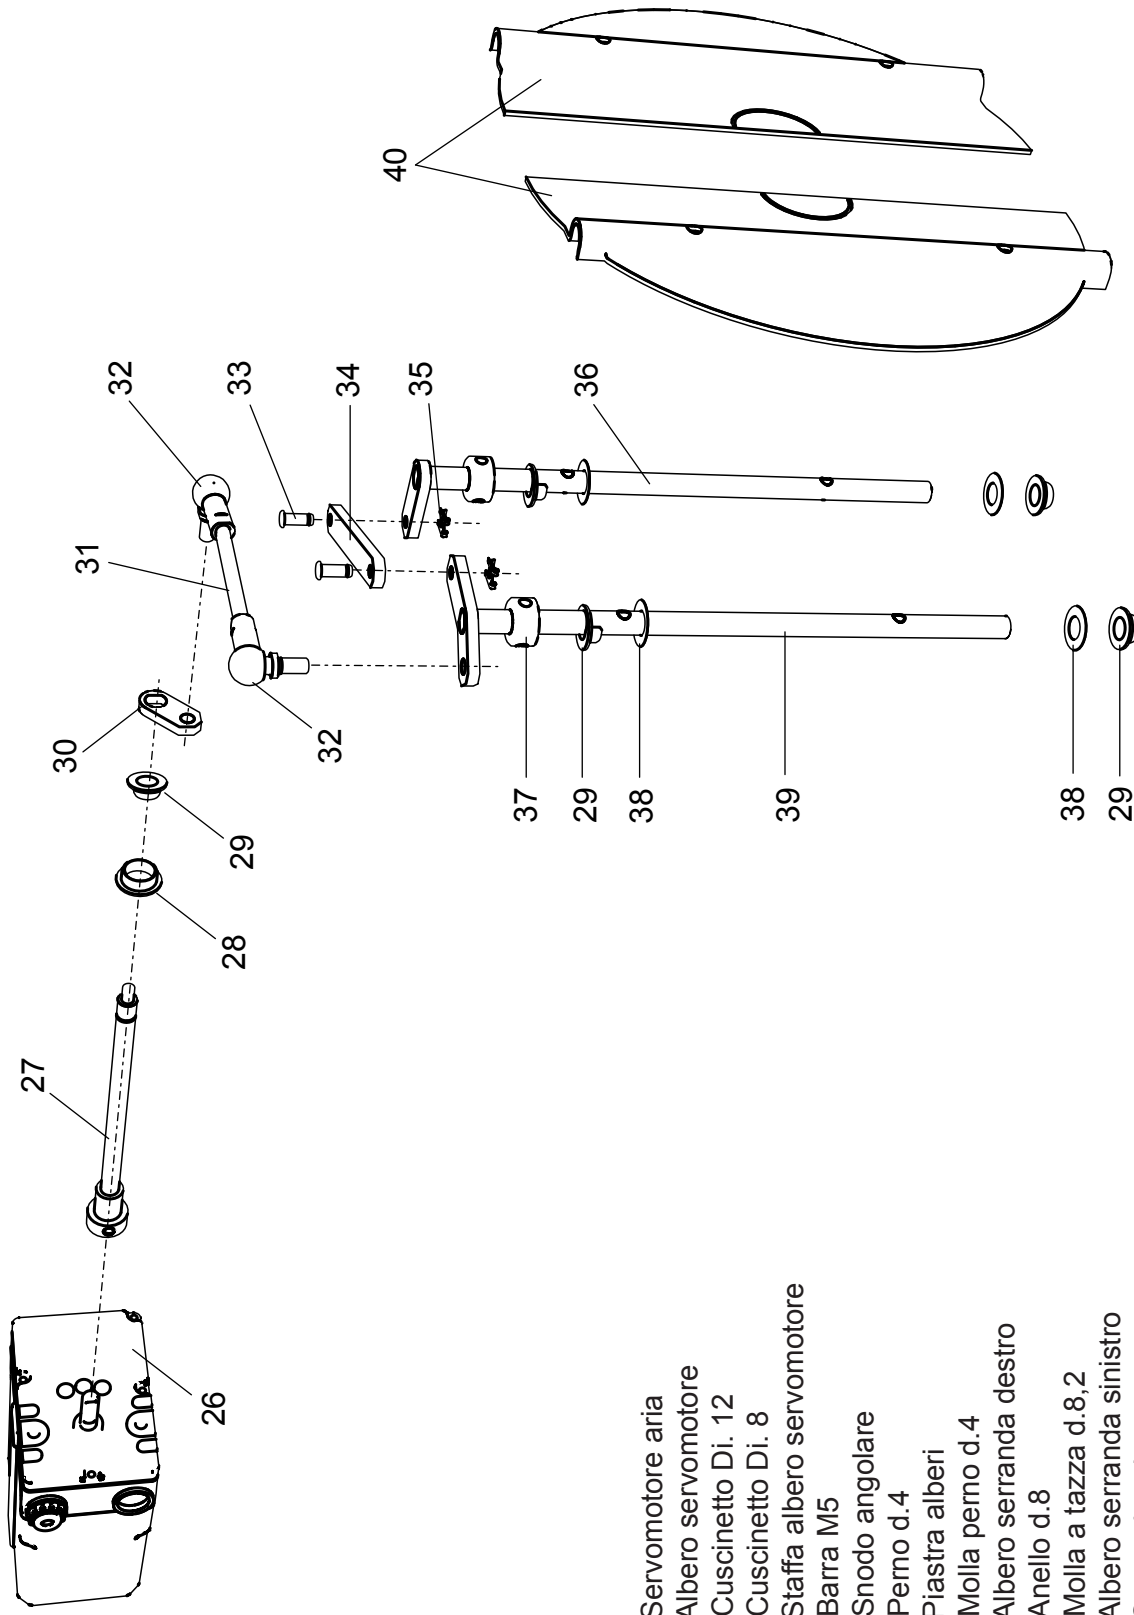

98003550 Bruciatore LMB G 2000

- 1 01134370 Coperchio cruscotto
- 2 04043210 Teleruttore
- 3 04043380 Relè termico ZE 9
- 4 01134750 Membrana tasti
- 5 04033720 Tappo d.14
- 6 04043070 Trasformatore
- 7 01134550 Passacavo
- 8 01134560 Fermacavo
- 9 04043500 Pressostato aria
- 10 01134570 Staffa pressostato

- 11 04043250 Fondo cruscotto
- 12 04043050 Apparecchiatura
- 13 01134400 Coperchio morsetti
- 14 01134590 Passacavo doppio

- 15 01135410 Motore 3000 W
- 16 01135400 Perno cerniera
- 17 01136780 Semicorpo lato motore
- 18 04043370 Ventola 250x92
- 19 01136770 Semicorpo lato aria
- 20 01133110 Spioncino
- 21 01128370 Vetrino spia
- 22 01136150 Guarnizione vetrino
- 23 01135330 Cassa aria
- 24 01135350 Portina cassa aria
- 25 01135370 Griglia di protezione

- 26 01135080 Servomotore aria
- 27 01135300 Albero servomotore
- 28 03001570 Cuscinetto Di. 12
- 29 03001560 Cuscinetto Di. 8
- 30 01134270 Staffa albero servomotore
- 31 06000460 Barra M5
- 32 04042980 Snodo angolare
- 33 04042990 Perno d.4
- 34 01135630 Piastra alberi
- 35 04043000 Molla perno d.4
- 36 01135320 Albero serranda destro
- 37 03001590 Anello d.8
- 38 03001600 Molla a tazza d.8,2
- 39 01135310 Albero serranda sinistro
- 40 01135620 Serranda aria

- 52** 04043020 Elettrodo di accensione
- 53** 01135540 Anello di regolazione aria
- 54** 01135530 Boccaglio Di.240