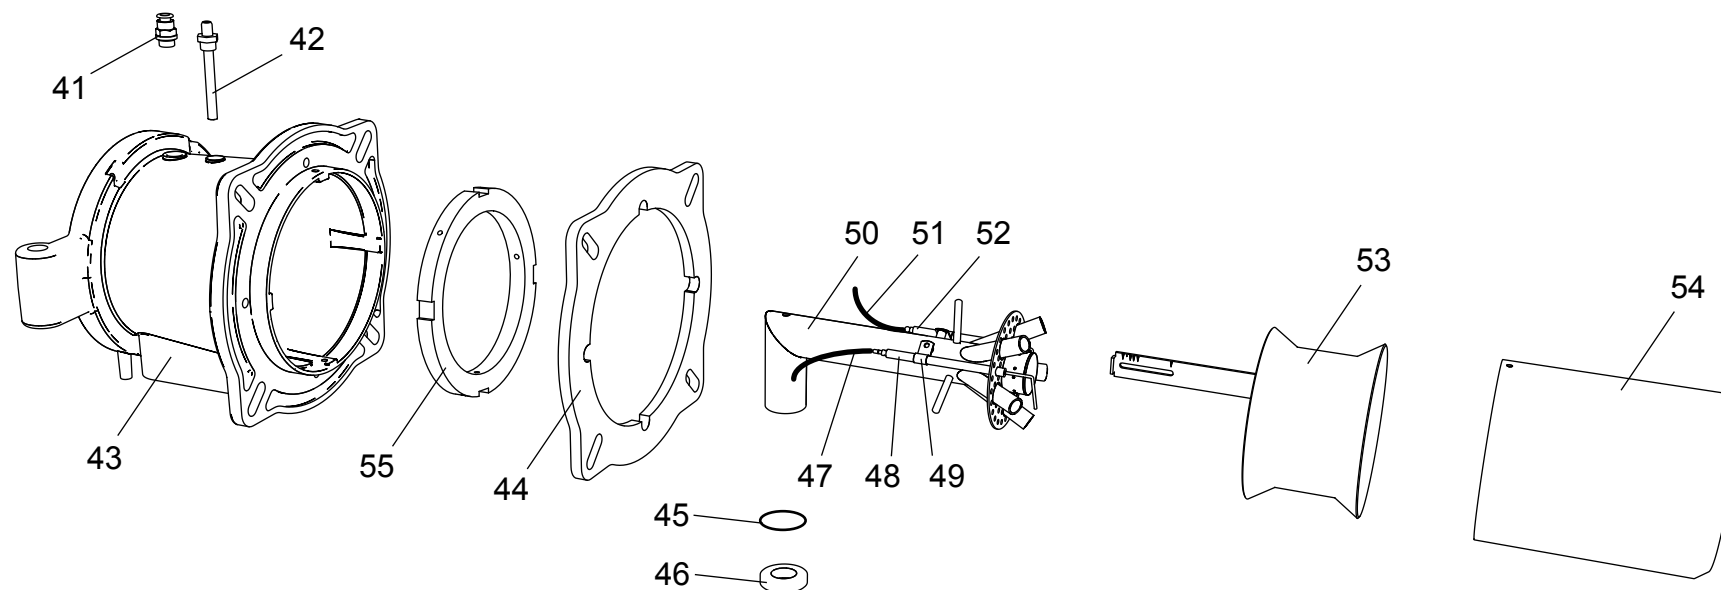

98003521 Bruciatore **LMB G 600 (BC)**

98003950 Bruciatore **LMB G 600 (BL)**

- 1 01134370 Coperchio cruscotto
- 2 04043210 Teleruttore
- 3 04043260 Relè termico ZE 2,4
- 4 01134750 Membrana tasti
- 5 04033720 Tappo d.14
- 6 04043070 Trasformatore
- 7 01134550 Passacavo
- 8 01134560 Fermacavo
- 9 04043500 Pressostato aria
- 10 01134570 Staffa pressostato

- 11 04043250 Fondo cruscotto
- 12 04043050 Apparecchiatura
- 13 01134400 Coperchio morsetti
- 14 01134590 Passacavo doppio

- 15** 01134820 Motore 740 W
- 16** 01134430 Perno cerniera
- 17** 01136310 Semicorpo lato motore
- 18** 04042960 Ventola 200x74
- 19** 01136320 Semicorpo lato aria
- 20** 01133110 Spioncino
- 21** 01128370 Vetrino spia
- 22** 01136150 Guarnizione vetrino
- 23** 01134320 Cassa aria
- 24** 01134340 Portina cassa aria
- 25** 01134360 Griglia di protezione

- 26** 01135080 Servomotore aria
- 27** 01134260 Albero servomotore
- 28** 03001570 Cuscinetto Di. 12
- 29** 03001560 Cuscinetto Di. 8
- 30** 01134270 Staffa albero servomotore
- 31** 06000460 Barra M5
- 32** 04042980 Snodo angolare
- 33** 04042990 Perno d.4
- 34** 01134300 Piastra alberi
- 35** 04043000 Molla perno d.4
- 36** 01134290 Albero serranda destro
- 37** 03001590 Anello d.8
- 38** 03001600 Molla a tazza d.8,2
- 39** 01134280 Albero serranda sinistro
- 40** 01134310 Serranda aria