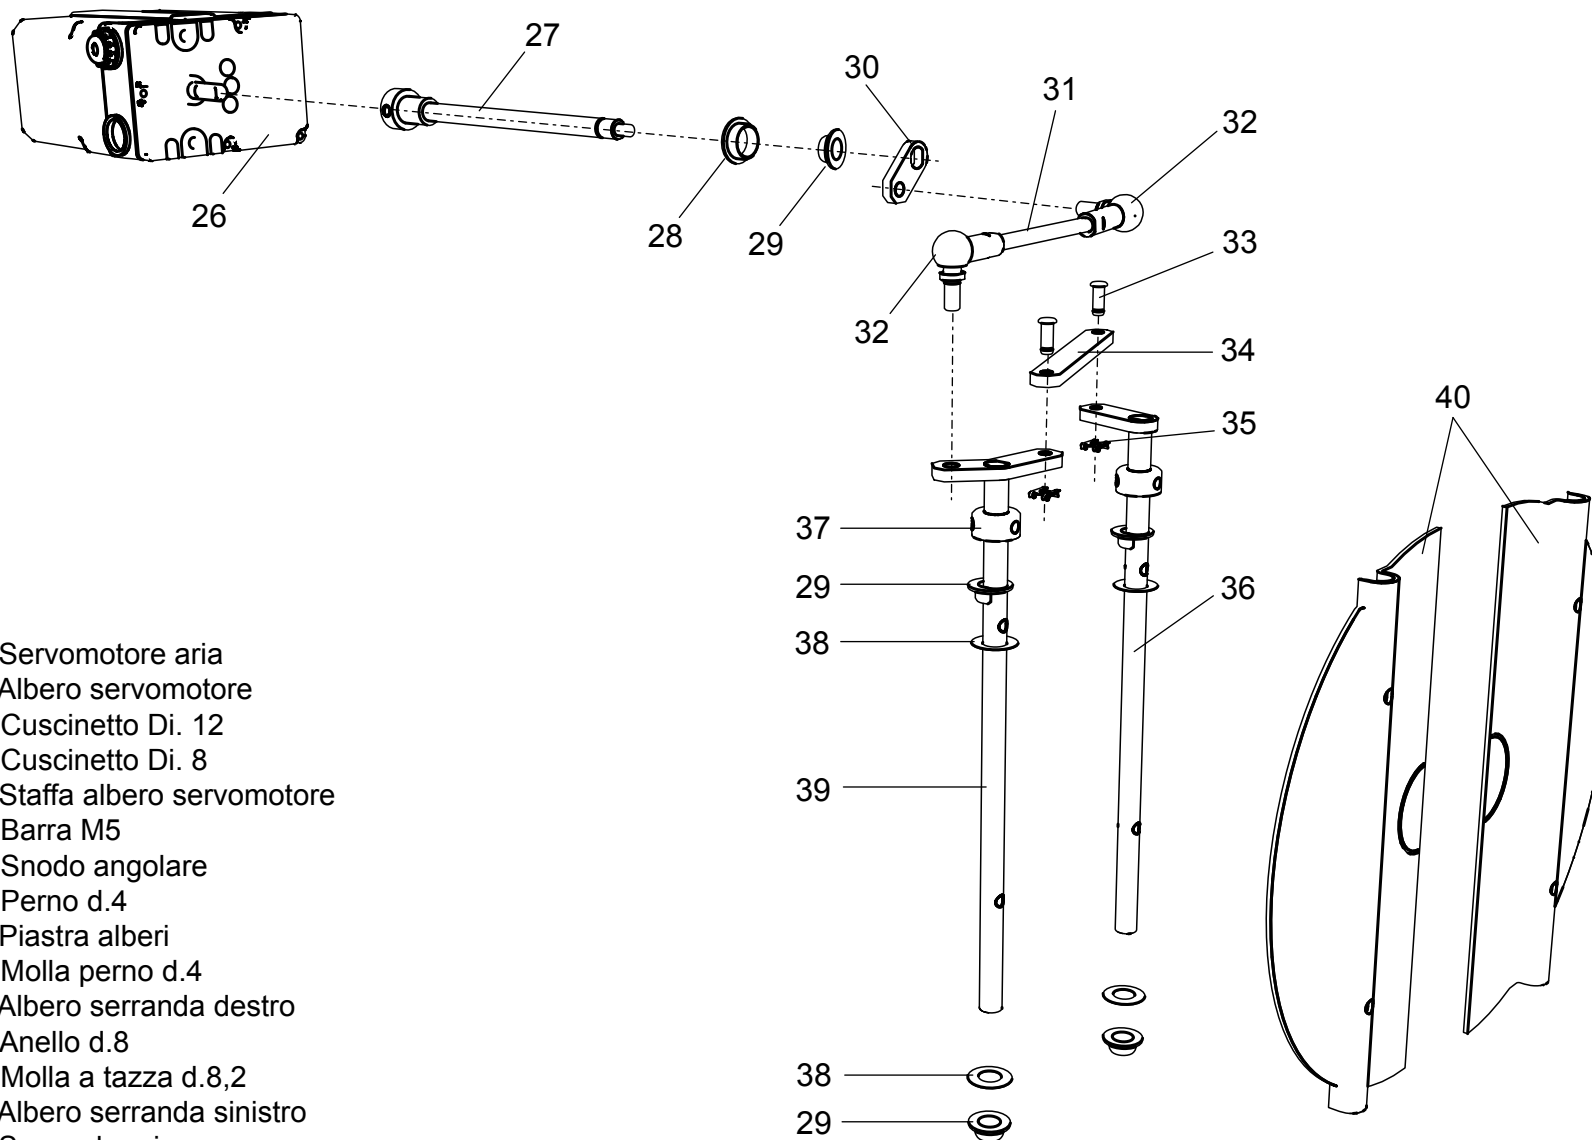

98003521 Bruciatore **LMB G 600 (BC)**

98003950 Bruciatore **LMB G 600 (BL)**

- 1 01134370 Coperchio cruscotto
- 2 04043210 Teleruttore
- 3 04043260 Relè termico ZE 2,4
- 4 01134750 Membrana tasti
- 5 04033720 Tappo d.14
- 6 04043070 Trasformatore
- 7 01134550 Passacavo
- 8 01134560 Fermacavo
- 9 04043500 Pressostato aria
- 10 01134570 Staffa pressostato

- 11 04043250 Fondo cruscotto
- 12 04043050 Apparecchiatura
- 13 01134400 Coperchio morsetti
- 14 01134590 Passacavo doppio

- 15** 01134820 Motore 740 W
- 16** 01134430 Perno cerniera
- 17** 01136310 Semicorpo lato motore
- 18** 04042960 Ventola 200x74
- 19** 01136320 Semicorpo lato aria
- 20** 01133110 Spioncino
- 21** 01128370 Vetrino spia
- 22** 01136150 Guarnizione vetrino
- 23** 01134320 Cassa aria
- 24** 01134340 Portina cassa aria
- 25** 01134360 Griglia di protezione

- 26** 01135080 Servomotore aria
- 27** 01134260 Albero servomotore
- 28** 03001570 Cuscinetto Di. 12
- 29** 03001560 Cuscinetto Di. 8
- 30** 01134270 Staffa albero servomotore
- 31** 06000460 Barra M5
- 32** 04042980 Snodo angolare
- 33** 04042990 Perno d.4
- 34** 01134300 Piastra alberi
- 35** 04043000 Molla perno d.4
- 36** 01134290 Albero serranda destro
- 37** 03001590 Anello d.8
- 38** 03001600 Molla a tazza d.8,2
- 39** 01134280 Albero serranda sinistro
- 40** 01134310 Serranda aria