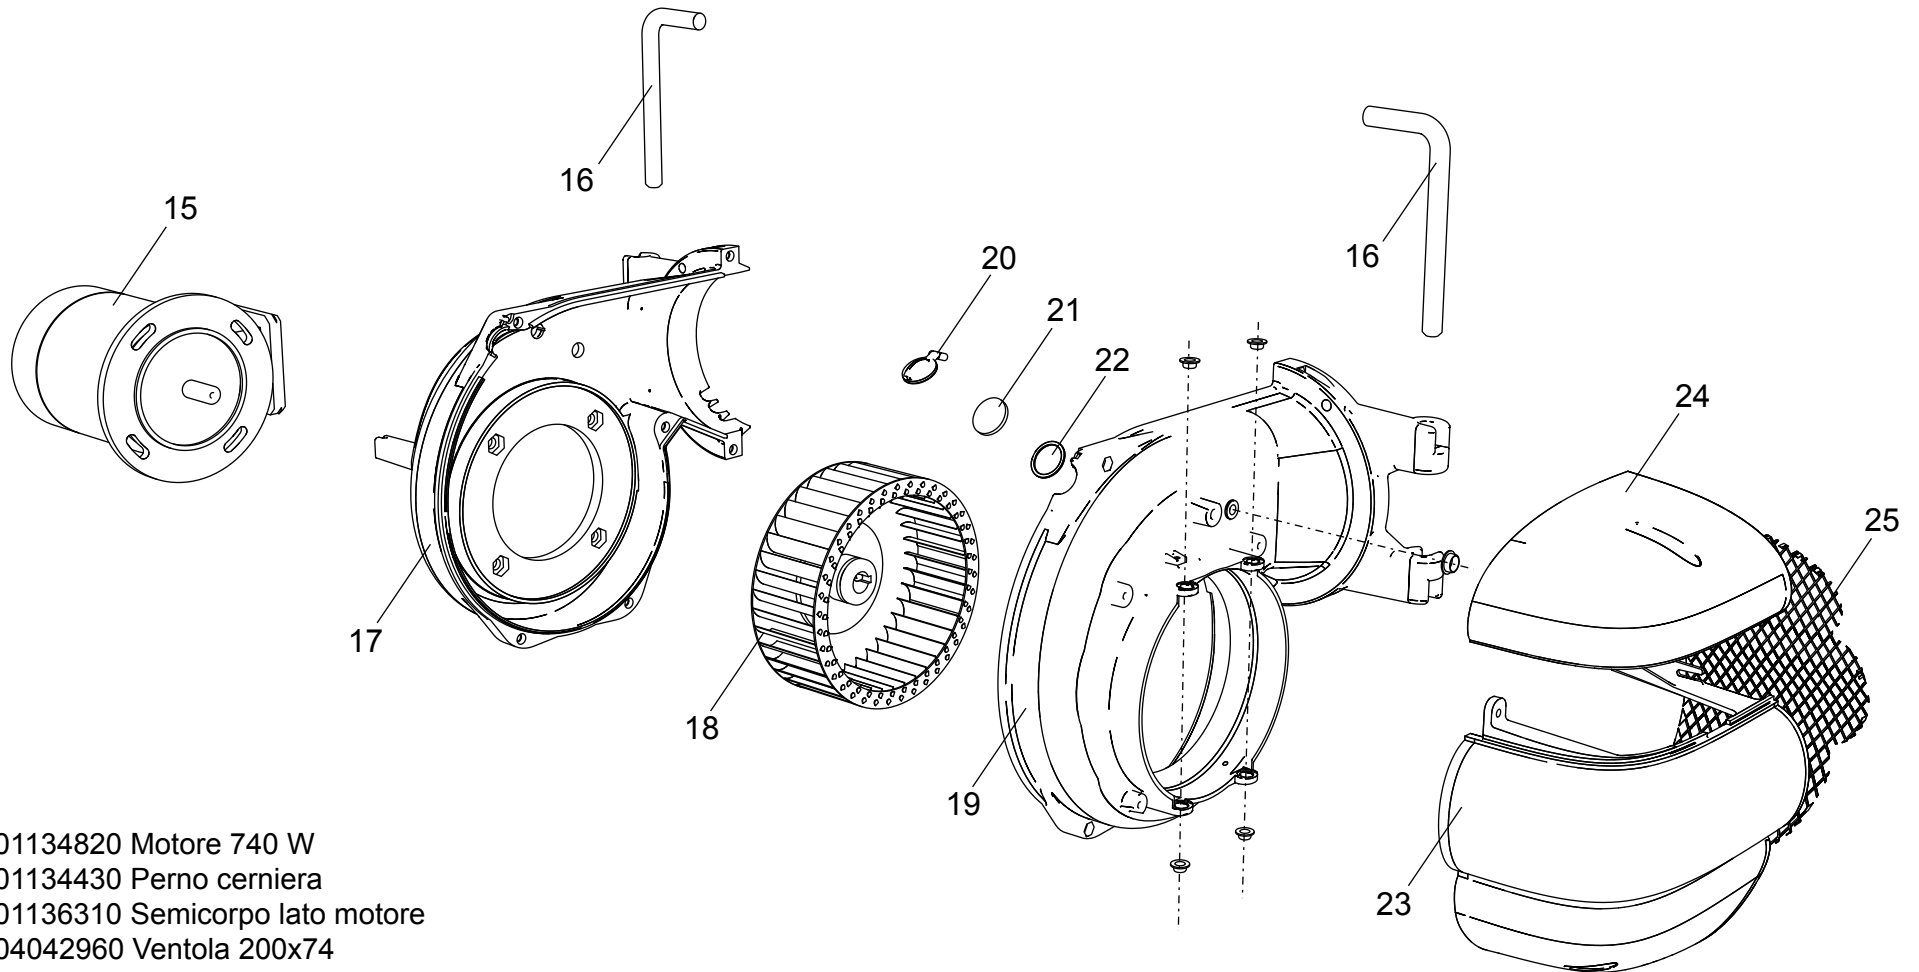

98003521 Bruciatore **LMB G 600 (BC)**

98003950 Bruciatore **LMB G 600 (BL)**

- 1 01134370 Coperchio cruscotto
- 2 04043210 Teleruttore
- 3 04043260 Relè termico ZE 2,4
- 4 01134750 Membrana tasti
- 5 04033720 Tappo d.14
- 6 04043070 Trasformatore
- 7 01134550 Passacavo
- 8 01134560 Fermacavo
- 9 04043500 Pressostato aria
- 10 01134570 Staffa pressostato

- 11 04043250 Fondo cruscotto
- 12 04043050 Apparecchiatura
- 13 01134400 Coperchio morsetti
- 14 01134590 Passacavo doppio

- 15** 01134820 Motore 740 W
- 16** 01134430 Perno cerniera
- 17** 01136310 Semicorpo lato motore
- 18** 04042960 Ventola 200x74
- 19** 01136320 Semicorpo lato aria
- 20** 01133110 Spioncino
- 21** 01128370 Vetrino spia
- 22** 01136150 Guarnizione vetrino
- 23** 01134320 Cassa aria
- 24** 01134340 Portina cassa aria
- 25** 01134360 Griglia di protezione

- 26** 01135080 Servomotore aria
- 27** 01134260 Albero servomotore
- 28** 03001570 Cuscinetto Di. 12
- 29** 03001560 Cuscinetto Di. 8
- 30** 01134270 Staffa albero servomotore
- 31** 06000460 Barra M5
- 32** 04042980 Snodo angolare
- 33** 04042990 Perno d.4
- 34** 01134300 Piastra alberi
- 35** 04043000 Molla perno d.4
- 36** 01134290 Albero serranda destro
- 37** 03001590 Anello d.8
- 38** 03001600 Molla a tazza d.8,2
- 39** 01134280 Albero serranda sinistro
- 40** 01134310 Serranda aria