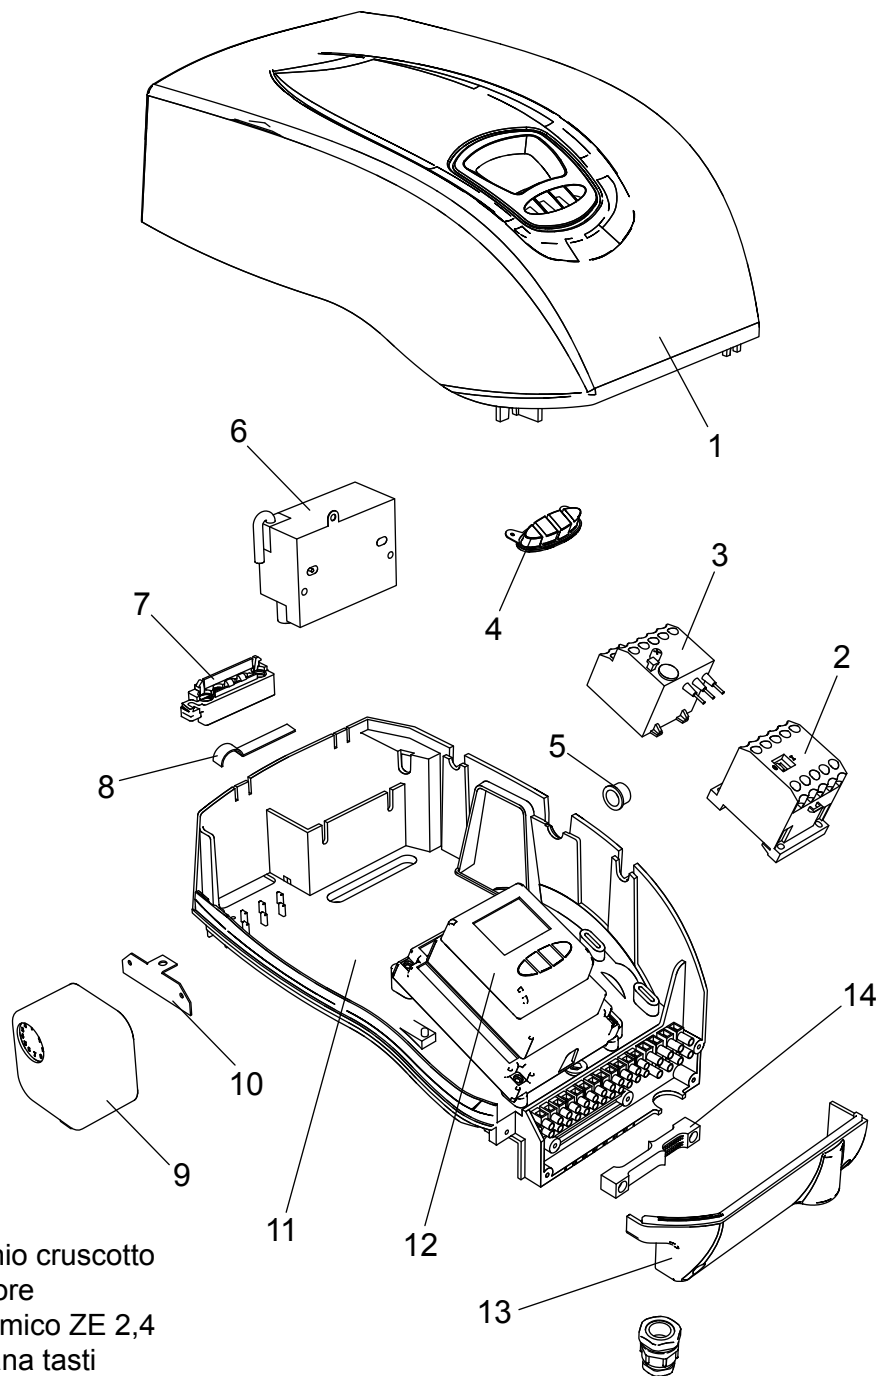

98003521 Bruciatore **LMB G 600 (BC)**

98003950 Bruciatore **LMB G 600 (BL)**

- 1 01134370 Coperchio cruscotto
- 2 04043210 Teleruttore
- 3 04043260 Relè termico ZE 2,4
- 4 01134750 Membrana tasti
- 5 04033720 Tappo d.14
- 6 04043070 Trasformatore
- 7 01134550 Passacavo
- 8 01134560 Fermacavo
- 9 04043500 Pressostato aria
- 10 01134570 Staffa pressostato

- 11 04043250 Fondo cruscotto
- 12 04043050 Apparecchiatura
- 13 01134400 Coperchio morsetti
- 14 01134590 Passacavo doppio

- 15** 01134820 Motore 740 W
- 16** 01134430 Perno cerniera
- 17** 01136310 Semicorpo lato motore
- 18** 04042960 Ventola 200x74
- 19** 01136320 Semicorpo lato aria
- 20** 01133110 Spioncino
- 21** 01128370 Vetrino spia
- 22** 01136150 Guarnizione vetrino
- 23** 01134320 Cassa aria
- 24** 01134340 Portina cassa aria
- 25** 01134360 Griglia di protezione

- 26** 01135080 Servomotore aria
- 27** 01134260 Albero servomotore
- 28** 03001570 Cuscinetto Di. 12
- 29** 03001560 Cuscinetto Di. 8
- 30** 01134270 Staffa albero servomotore
- 31** 06000460 Barra M5
- 32** 04042980 Snodo angolare
- 33** 04042990 Perno d.4
- 34** 01134300 Piastra alberi
- 35** 04043000 Molla perno d.4
- 36** 01134290 Albero serranda destro
- 37** 03001590 Anello d.8
- 38** 03001600 Molla a tazza d.8,2
- 39** 01134280 Albero serranda sinistro
- 40** 01134310 Serranda aria