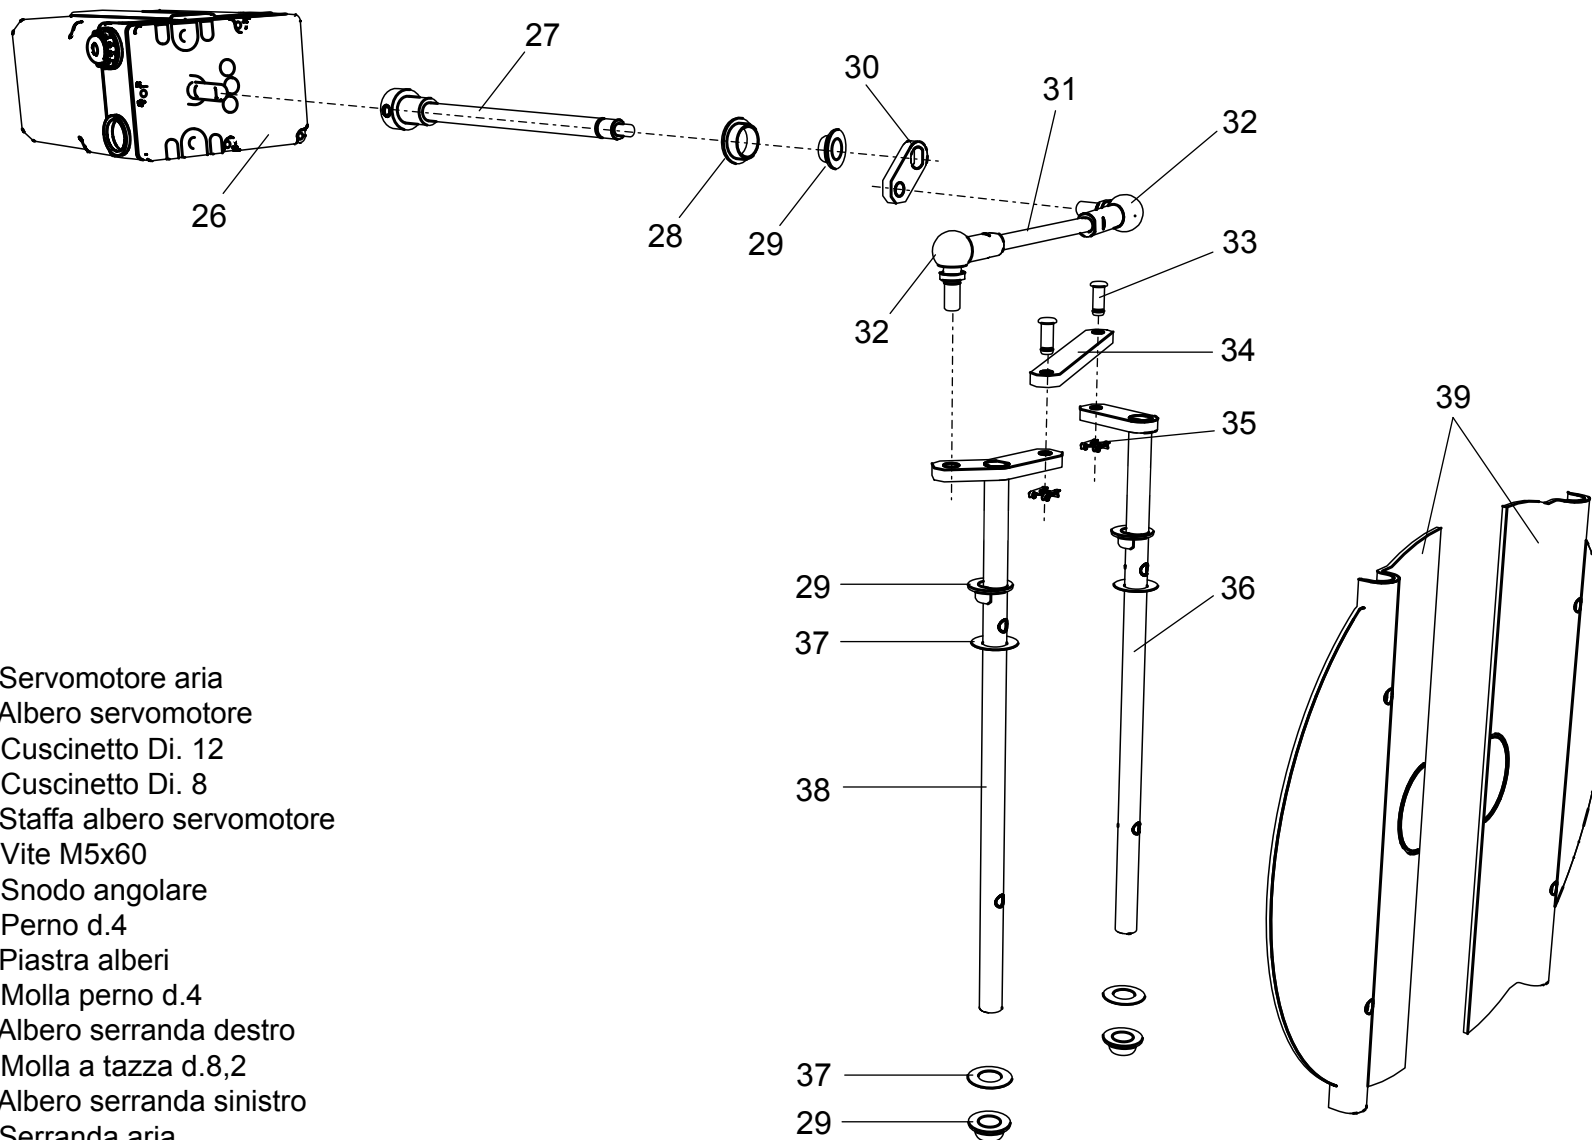

**98004330** Bruciatore LMB G 700 (BC)

**98004340** Bruciatore LMB G 700 (BL)

- 1 01140960 Coperchio cruscotto
- 2 04043210 Teleruttore
- 3 04043260 Relè termico ZE 2,4
- 4 01134750 Membrana tasti
- 5 04033720 Tappo d.14
- 6 04044070 Trasformatore
- 7 01134550 Passacavo
- 8 01134560 Fermacavo
- 9 04034140 Pressostato aria
- 10 01134570 Staffa pressostato

- 11 04043250 Fondo cruscotto
- 12 04043050 Apparecchiatura
- 13 01134400 Coperchio morsetti
- 14 01134590 Passacavo doppio

- 15** 01134820 Motore 740 W (50 Hz)  
01143370 Motore 740 W (60 Hz)
- 16** 01134430 Perno cerniera
- 17** 01136310 Semicorpo lato motore
- 18** 04042960 Ventola 200x74
- 19** 01136320 Semicorpo lato aria
- 20** 01133110 Spioncino
- 21** 01128370 Vetrino spia
- 22** 01136150 Guarnizione vetrino
- 23** 01134320 Cassa aria
- 24** 01134340 Portina cassa aria
- 25** 01134360 Griglia di protezione

- 26** 01135080 Servomotore aria
- 27** 01134260 Albero servomotore
- 28** 03001570 Cuscinetto Di. 12
- 29** 03001560 Cuscinetto Di. 8
- 30** 01134270 Staffa albero servomotore
- 31** 02273970 Vite M5x60
- 32** 04042980 Snodo angolare
- 33** 04042990 Perno d.4
- 34** 01134300 Piastra alberi
- 35** 04043000 Molla perno d.4
- 36** 01134290 Albero serranda destro
- 37** 03001600 Molla a tazza d.8,2
- 38** 01134280 Albero serranda sinistro
- 39** 01134310 Serranda aria