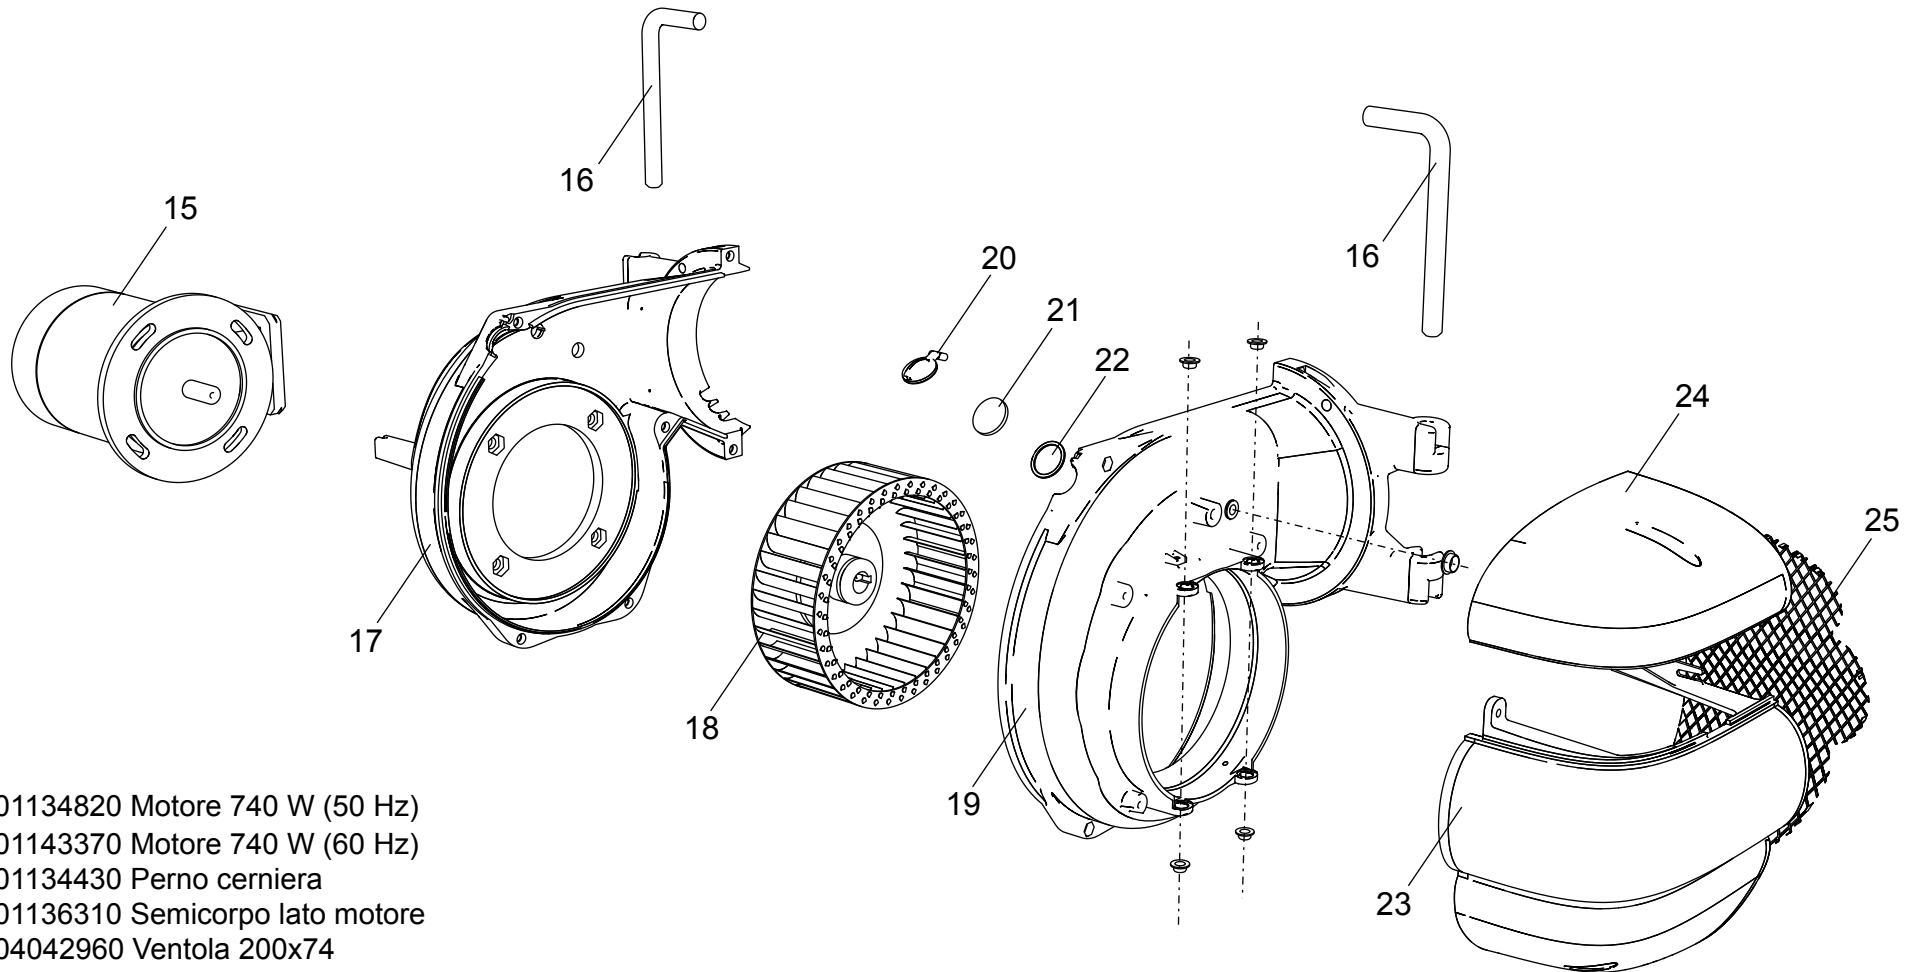

**98004330** Bruciatore LMB G 700 (BC)

**98004340** Bruciatore LMB G 700 (BL)

- 1 01140960 Coperchio cruscotto
- 2 04043210 Teleruttore
- 3 04043260 Relè termico ZE 2,4
- 4 01134750 Membrana tasti
- 5 04033720 Tappo d.14
- 6 04044070 Trasformatore
- 7 01134550 Passacavo
- 8 01134560 Fermacavo
- 9 04034140 Pressostato aria
- 10 01134570 Staffa pressostato

- 11 04043250 Fondo cruscotto
- 12 04043050 Apparecchiatura
- 13 01134400 Coperchio morsetti
- 14 01134590 Passacavo doppio

- 15** 01134820 Motore 740 W (50 Hz)  
01143370 Motore 740 W (60 Hz)
- 16** 01134430 Perno cerniera
- 17** 01136310 Semicorpo lato motore
- 18** 04042960 Ventola 200x74
- 19** 01136320 Semicorpo lato aria
- 20** 01133110 Spioncino
- 21** 01128370 Vetrino spia
- 22** 01136150 Guarnizione vetrino
- 23** 01134320 Cassa aria
- 24** 01134340 Portina cassa aria
- 25** 01134360 Griglia di protezione

- 26** 01135080 Servomotore aria
- 27** 01134260 Albero servomotore
- 28** 03001570 Cuscinetto Di. 12
- 29** 03001560 Cuscinetto Di. 8
- 30** 01134270 Staffa albero servomotore
- 31** 02273970 Vite M5x60
- 32** 04042980 Snodo angolare
- 33** 04042990 Perno d.4
- 34** 01134300 Piastra alberi
- 35** 04043000 Molla perno d.4
- 36** 01134290 Albero serranda destro
- 37** 03001600 Molla a tazza d.8,2
- 38** 01134280 Albero serranda sinistro
- 39** 01134310 Serranda aria