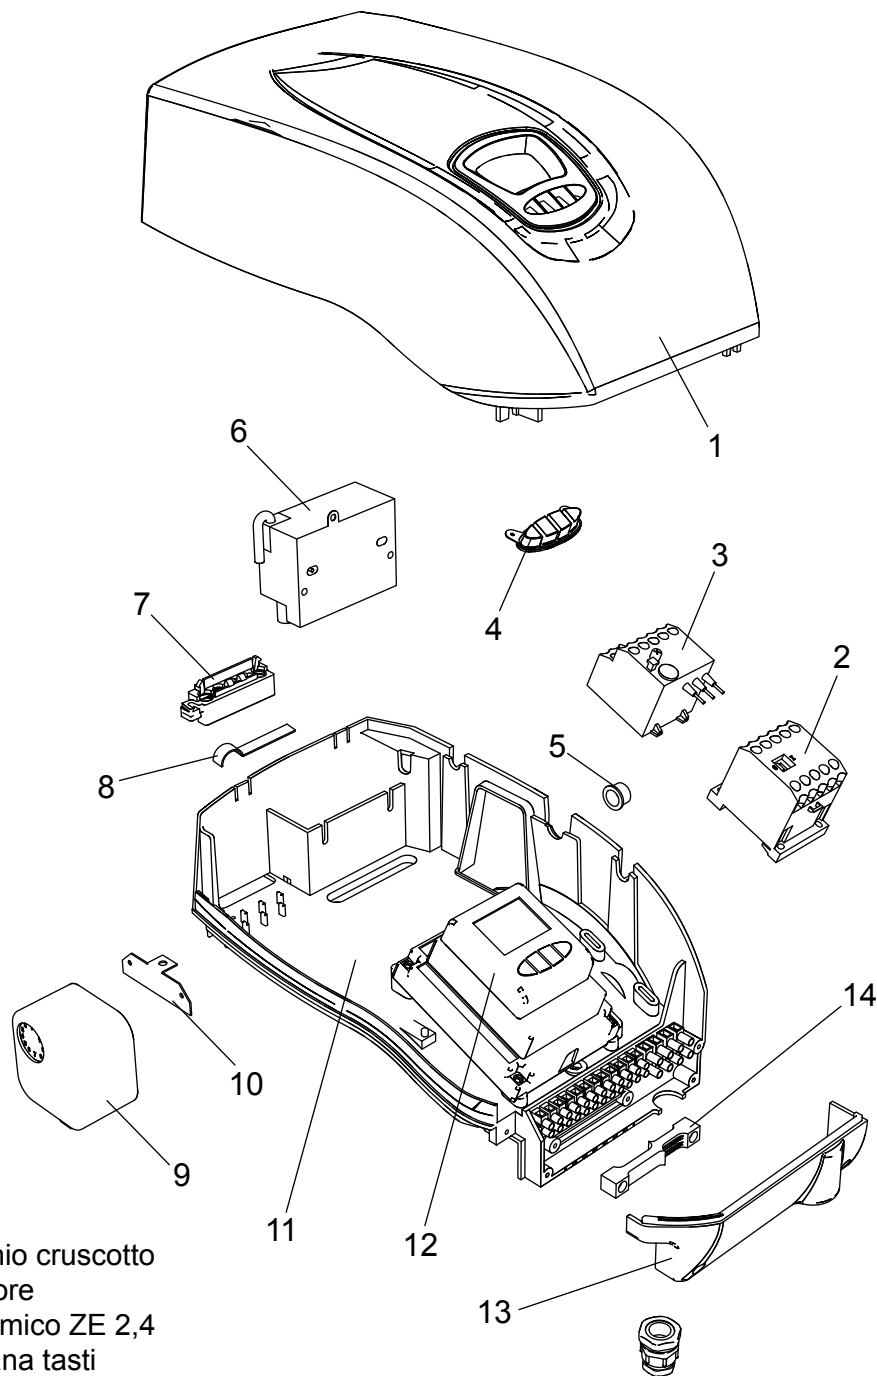

**98004330** Bruciatore LMB G 700 (BC)

**98004340** Bruciatore LMB G 700 (BL)

- 1 01140960 Coperchio cruscotto
- 2 04043210 Teleruttore
- 3 04043260 Relè termico ZE 2,4
- 4 01134750 Membrana tasti
- 5 04033720 Tappo d.14
- 6 04044070 Trasformatore
- 7 01134550 Passacavo
- 8 01134560 Fermacavo
- 9 04034140 Pressostato aria
- 10 01134570 Staffa pressostato

- 11 04043250 Fondo cruscotto
- 12 04043050 Apparecchiatura
- 13 01134400 Coperchio morsetti
- 14 01134590 Passacavo doppio

- 15** 01134820 Motore 740 W (50 Hz)  
01143370 Motore 740 W (60 Hz)
- 16** 01134430 Perno cerniera
- 17** 01136310 Semicorpo lato motore
- 18** 04042960 Ventola 200x74
- 19** 01136320 Semicorpo lato aria
- 20** 01133110 Spioncino
- 21** 01128370 Vetrino spia
- 22** 01136150 Guarnizione vetrino
- 23** 01134320 Cassa aria
- 24** 01134340 Portina cassa aria
- 25** 01134360 Griglia di protezione

- 26** 01135080 Servomotore aria
- 27** 01134260 Albero servomotore
- 28** 03001570 Cuscinetto Di. 12
- 29** 03001560 Cuscinetto Di. 8
- 30** 01134270 Staffa albero servomotore
- 31** 02273970 Vite M5x60
- 32** 04042980 Snodo angolare
- 33** 04042990 Perno d.4
- 34** 01134300 Piastra alberi
- 35** 04043000 Molla perno d.4
- 36** 01134290 Albero serranda destro
- 37** 03001600 Molla a tazza d.8,2
- 38** 01134280 Albero serranda sinistro
- 39** 01134310 Serranda aria