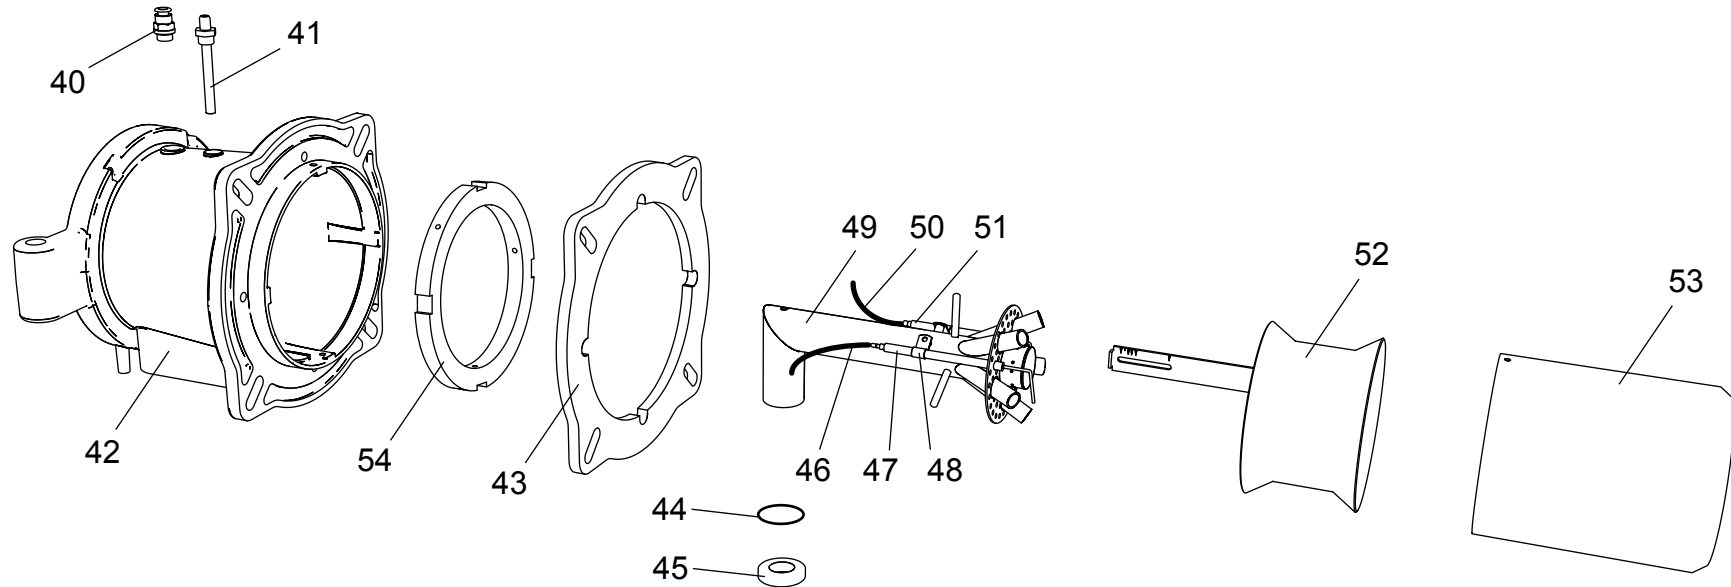

**98004330** Bruciatore LMB G 700 (BC)

**98004340** Bruciatore LMB G 700 (BL)

- 1 01140960 Coperchio cruscotto
- 2 04043210 Teleruttore
- 3 04043260 Relè termico ZE 2,4
- 4 01134750 Membrana tasti
- 5 04033720 Tappo d.14
- 6 04044070 Trasformatore
- 7 01134550 Passacavo
- 8 01134560 Fermacavo
- 9 04034140 Pressostato aria
- 10 01134570 Staffa pressostato

- 11 04043250 Fondo cruscotto
- 12 04043050 Apparecchiatura
- 13 01134400 Coperchio morsetti
- 14 01134590 Passacavo doppio

- 15** 01134820 Motore 740 W (50 Hz)  
01143370 Motore 740 W (60 Hz)
- 16** 01134430 Perno cerniera
- 17** 01136310 Semicorpo lato motore
- 18** 04042960 Ventola 200x74
- 19** 01136320 Semicorpo lato aria
- 20** 01133110 Spioncino
- 21** 01128370 Vetrino spia
- 22** 01136150 Guarnizione vetrino
- 23** 01134320 Cassa aria
- 24** 01134340 Portina cassa aria
- 25** 01134360 Griglia di protezione

- 26** 01135080 Servomotore aria
- 27** 01134260 Albero servomotore
- 28** 03001570 Cuscinetto Di. 12
- 29** 03001560 Cuscinetto Di. 8
- 30** 01134270 Staffa albero servomotore
- 31** 02273970 Vite M5x60
- 32** 04042980 Snodo angolare
- 33** 04042990 Perno d.4
- 34** 01134300 Piastra alberi
- 35** 04043000 Molla perno d.4
- 36** 01134290 Albero serranda destro
- 37** 03001600 Molla a tazza d.8,2
- 38** 01134280 Albero serranda sinistro
- 39** 01134310 Serranda aria