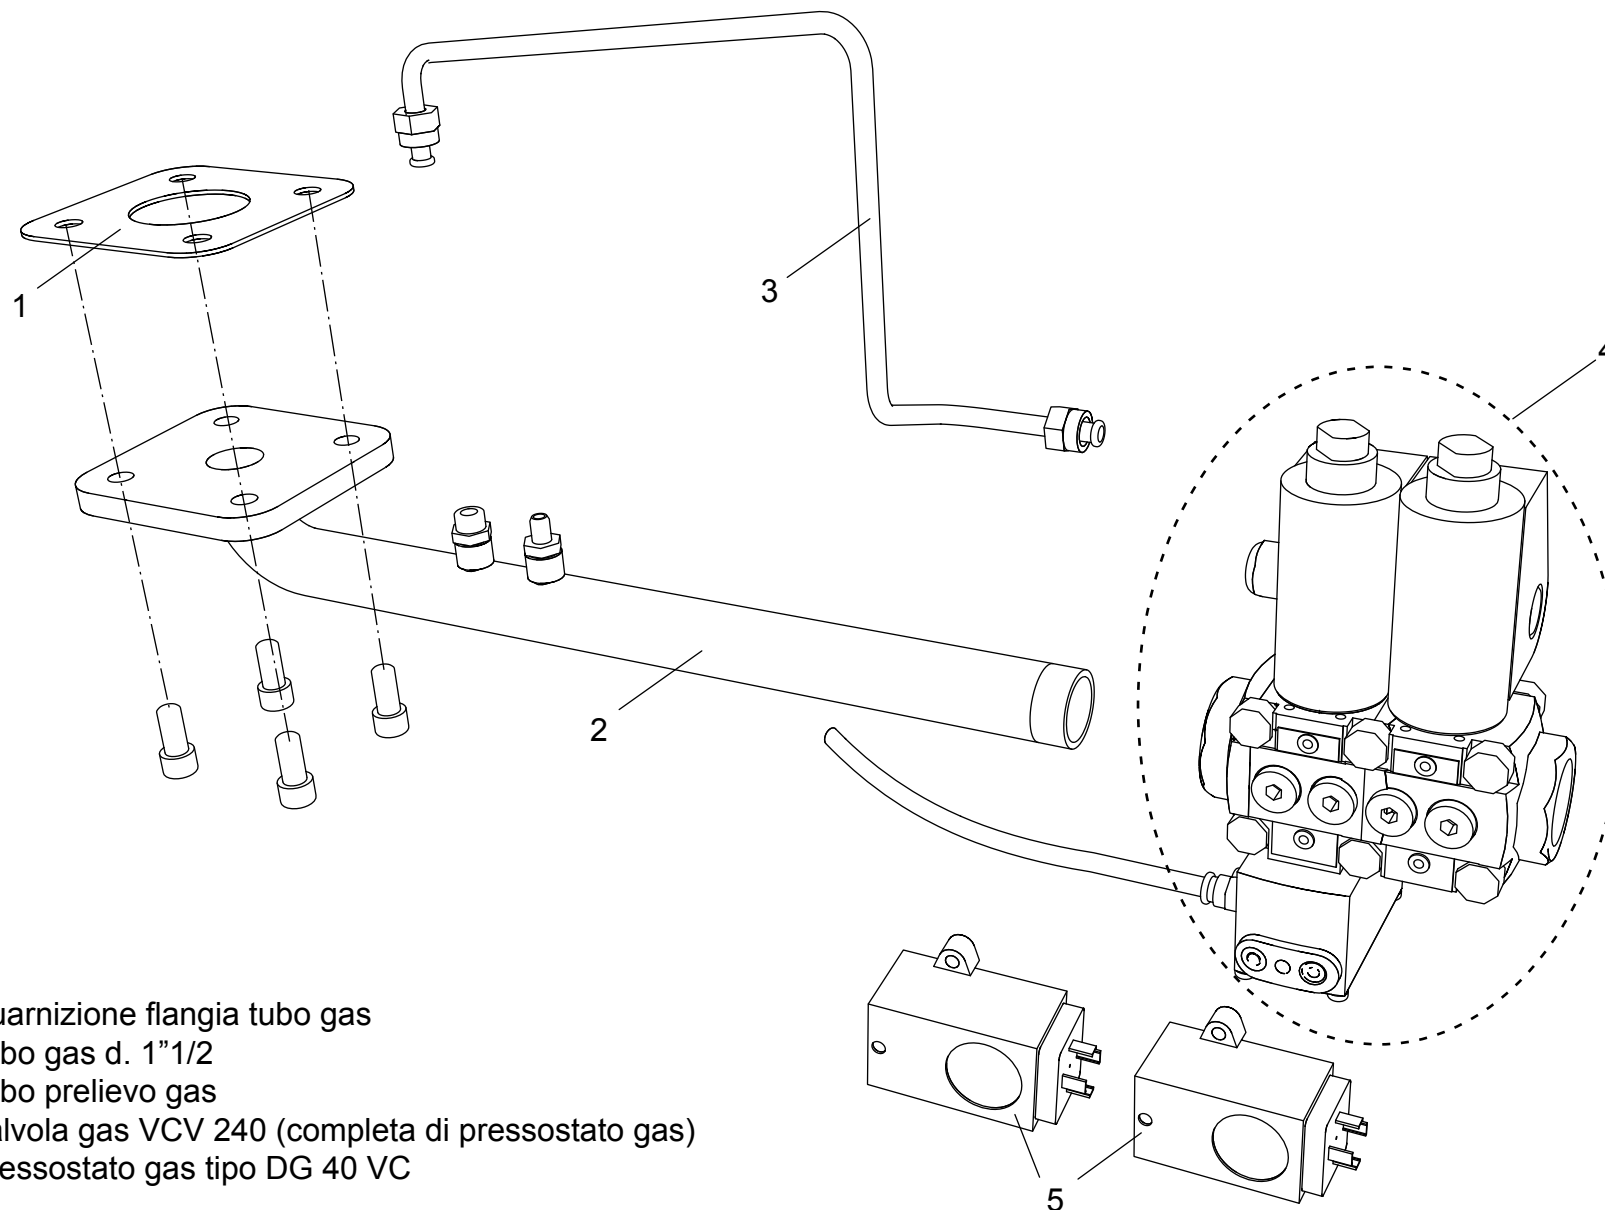

**TAV. 0501** - Cod. **08027170-08027530** KIT GRUPPO VALVOLA VCV 240  
Cod. **08027650-08027690** KIT GRUPPO VALVOLA VCV 240 - CT

Gennaio 11

- 1 - 01134670 Guarnizione flangia tubo gas
- 2 - 01134660 Tubo gas d. 1"1/2
- 3 - 01136680 Tubo prelievo gas
- 4 - 04043350 Valvola gas VCV 240 (completa di pressostato gas)
- 5 - 04043540 Pressostato gas tipo DG 40 VC