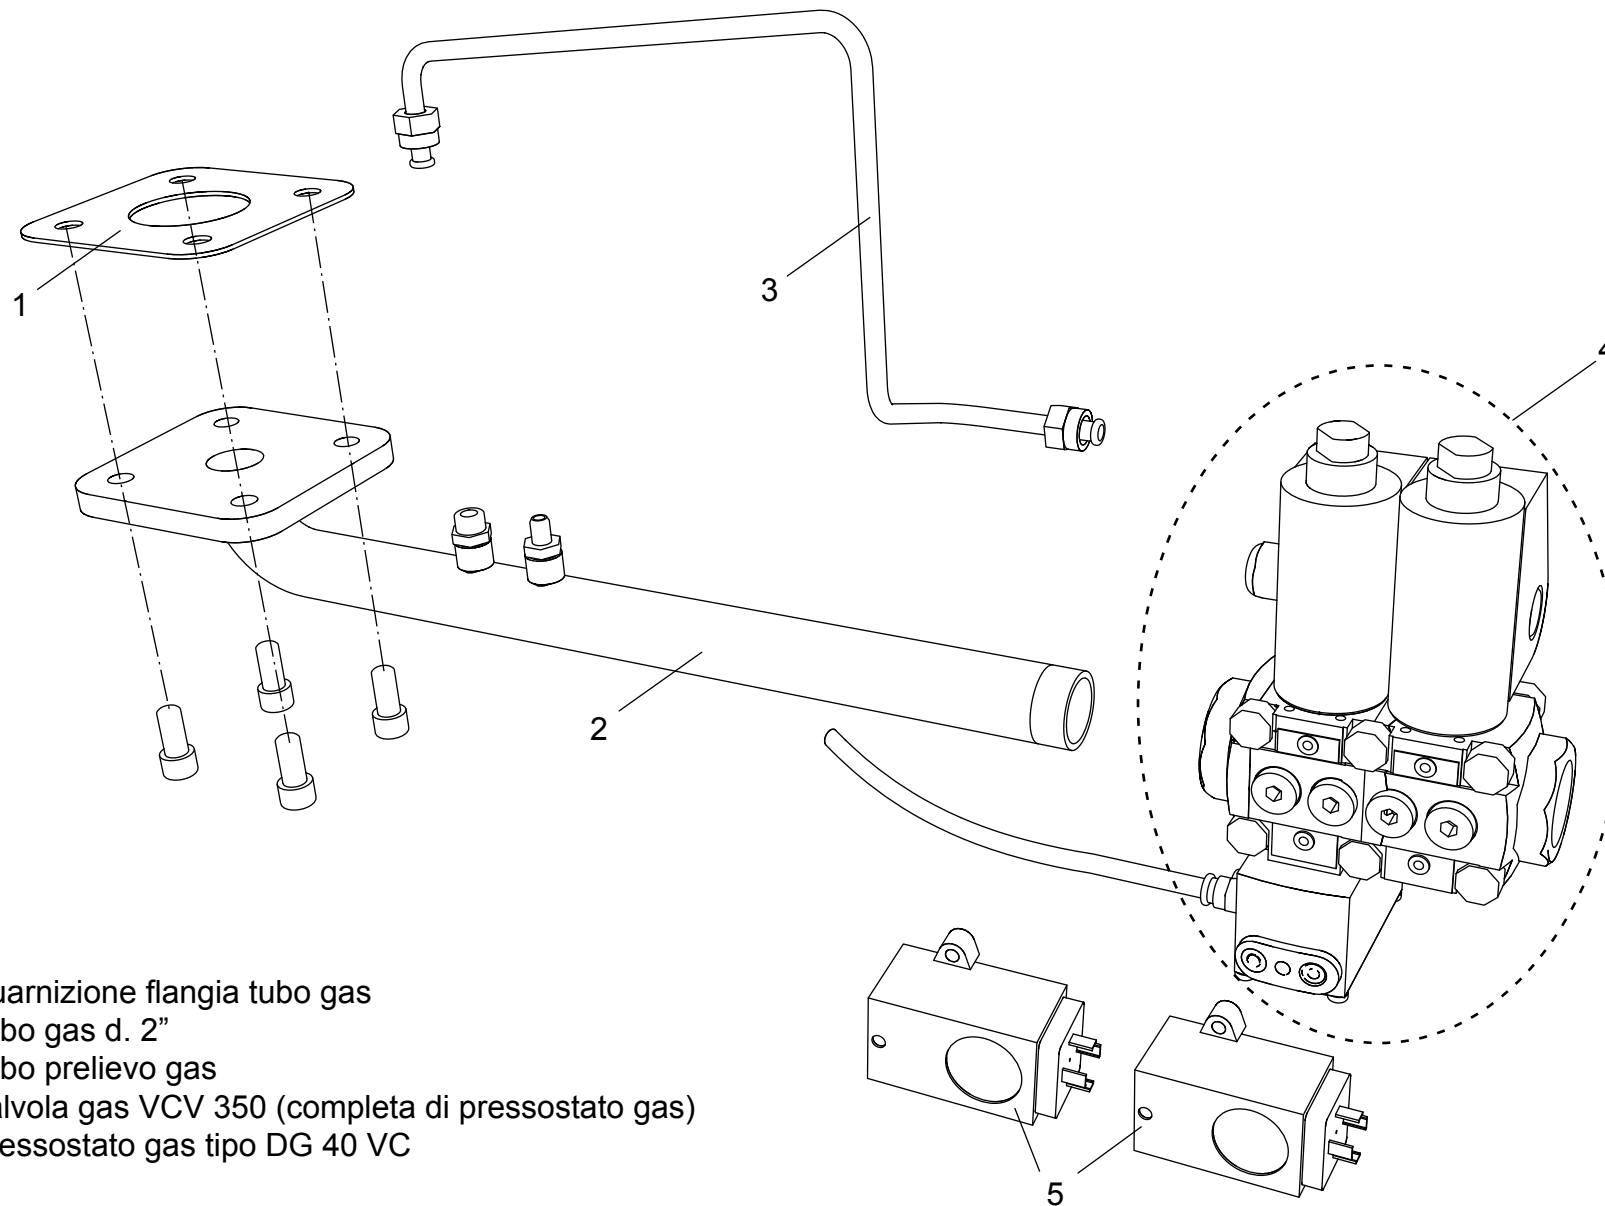

TAV. 0502 - Cod. 08027210-08027540 KIT GRUPPO VALVOLA VCV 350

Gennaio 11

Cod. 08027660-08027700 KIT GRUPPO VALVOLA VCV 350 - CT

- 1 - 01134670 Guarnizione flangia tubo gas
- 2 - 01135880 Tubo gas d. 2"
- 3 - 01136690 Tubo prelievo gas
- 4 - 04043420 Valvola gas VCV 350 (completa di pressostato gas)
- 5 - 04043540 Pressostato gas tipo DG 40 VC