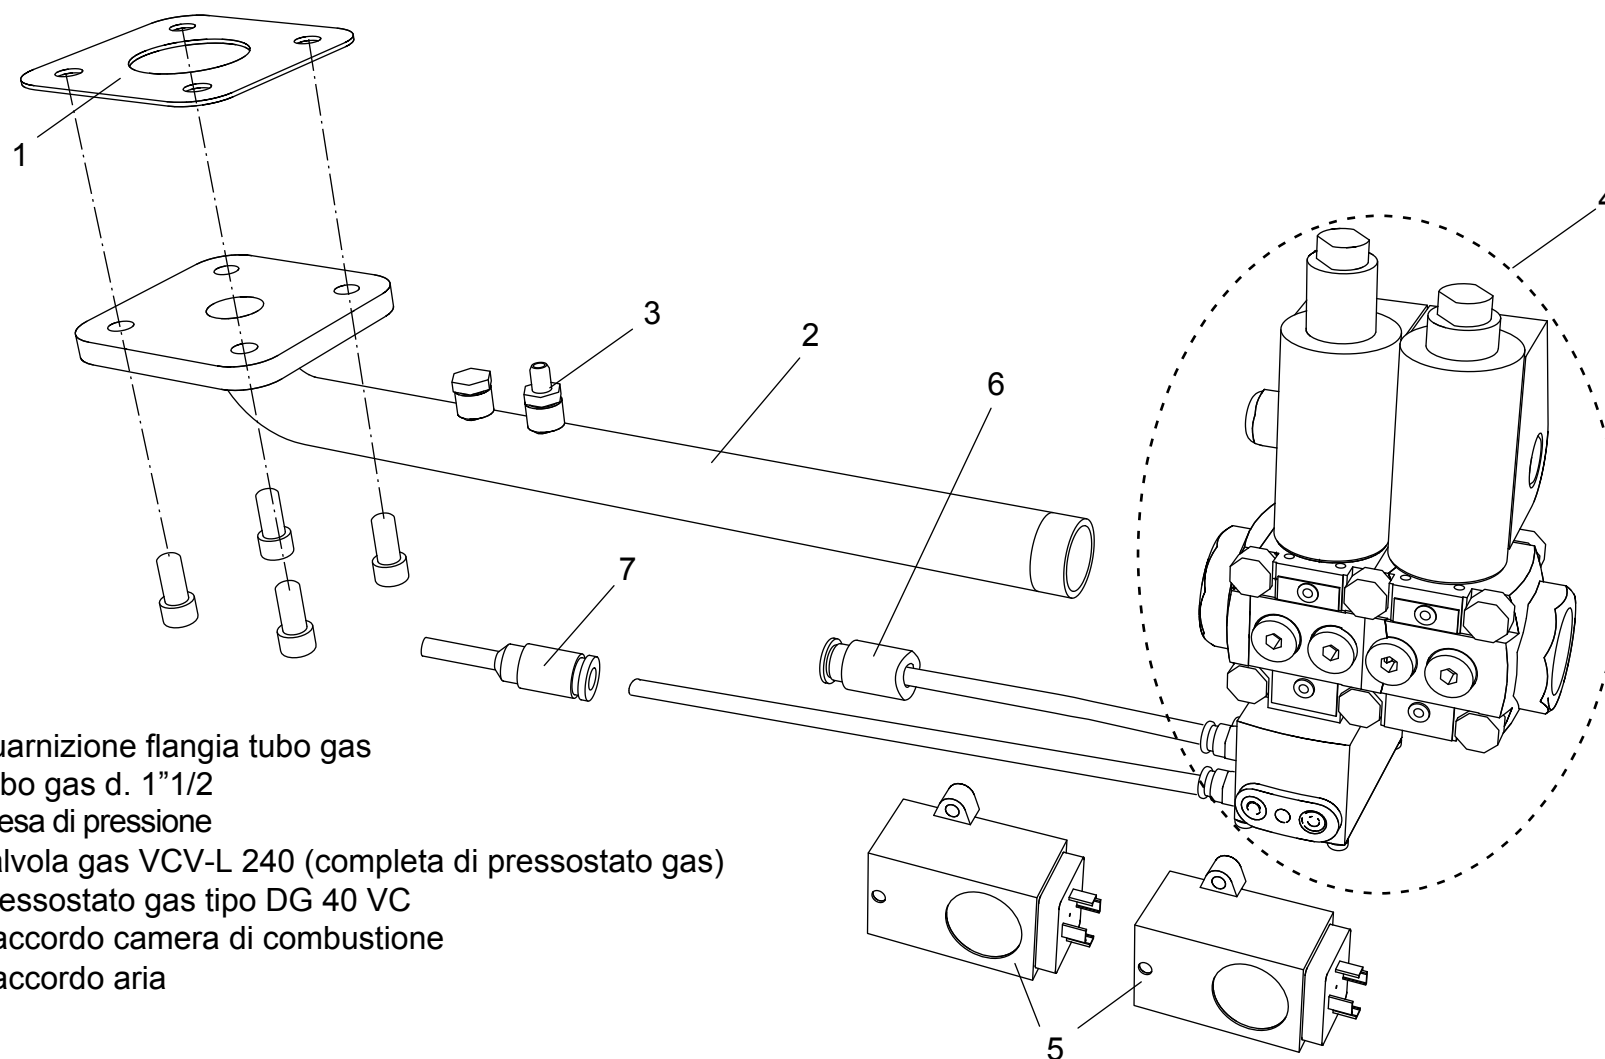

TAV. 0544 - Cod. **08028550-08028600** KIT GRUPPO VALVOLA VCV-L 240
Cod. **08028570-08028620** KIT GRUPPO VALVOLA VCV-L 240 - CT

Luglio 2013

- 1 - 01134670 Guarnizione flangia tubo gas
- 2 - 01134660 Tubo gas d. 1"1/2
- 3 - 04018930 Presa di pressione
- 4 - 04045120 Valvola gas VCV-L 240 (completa di pressostato gas)
- 5 - 04043540 Pressostato gas tipo DG 40 VC
- 6 - 04044930 Raccordo camera di combustione
- 7 - 04044940 Raccordo aria