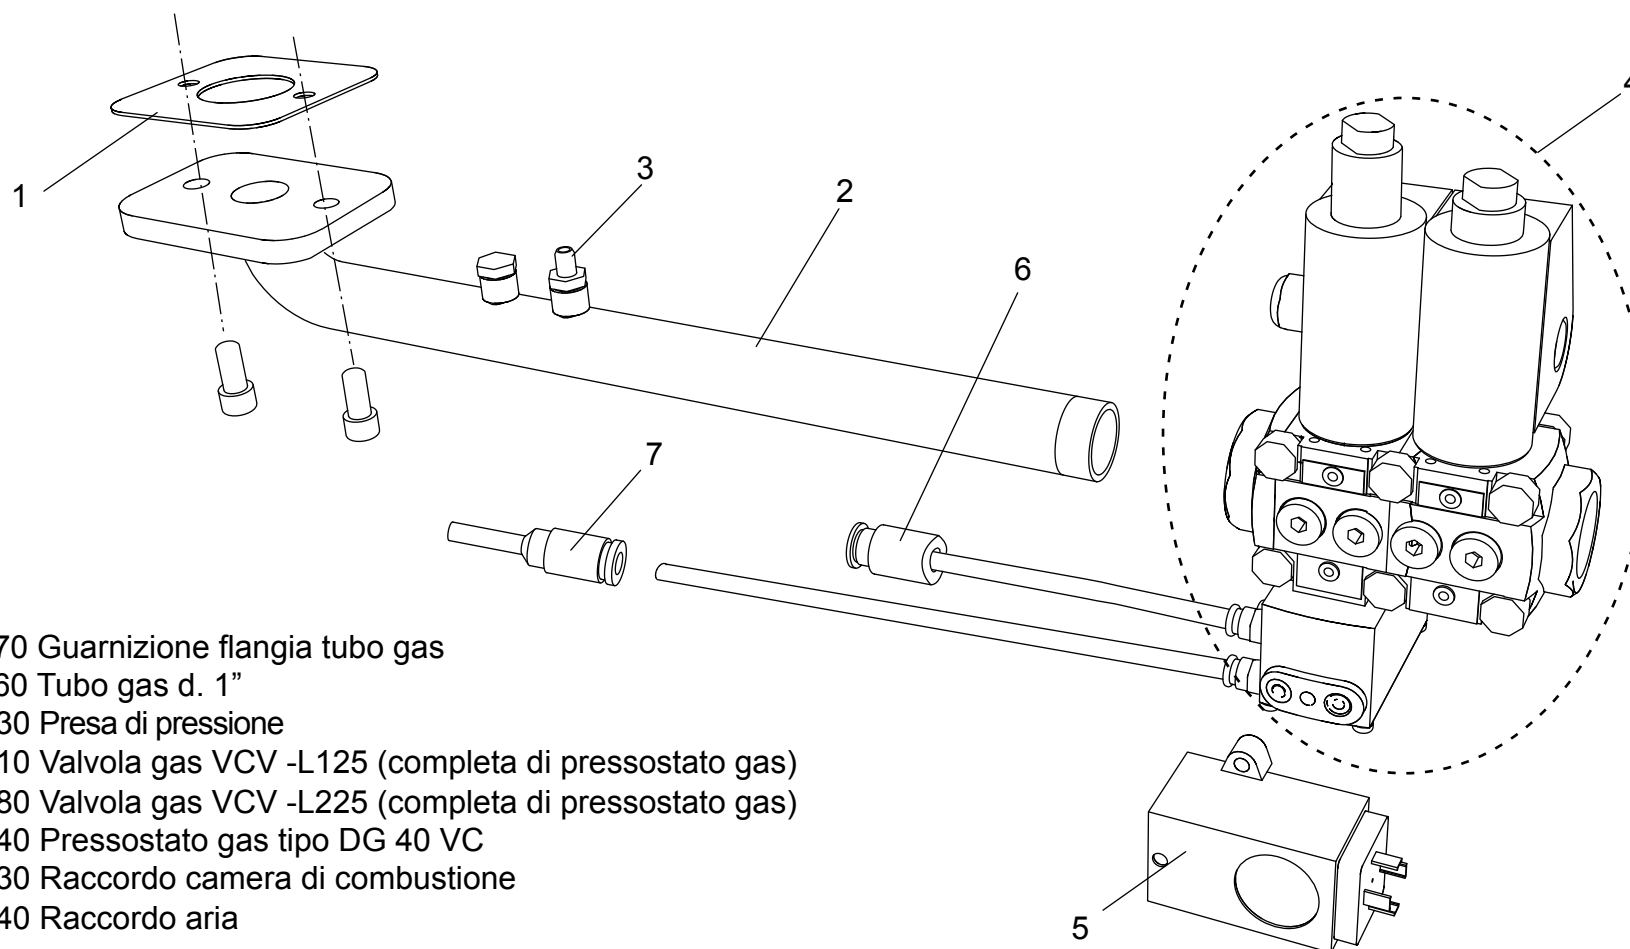

TAV. 0547 - Cod. **08028660** KIT GRUPPO VALVOLA VCV-L 125 - L
Cod. **08028670** KIT GRUPPO VALVOLA VCV-L 225 - L
Cod. **08028760** KIT GRUPPO VALVOLA VCV-L 125 - J
Cod. **08028770** KIT GRUPPO VALVOLA VCV-L 225 - J

Luglio 2013

- 1 - 01134670 Guarnizione flangia tubo gas
- 2 - 01139860 Tubo gas d. 1"
- 3 - 04018630 Presa di pressione
- 4 - 04045110 Valvola gas VCV -L125 (completa di pressostato gas)
- 04045180 Valvola gas VCV -L225 (completa di pressostato gas)
- 5 - 04043540 Pressostato gas tipo DG 40 VC
- 6 - 04044930 Raccordo camera di combustione
- 7 - 04044940 Raccordo aria