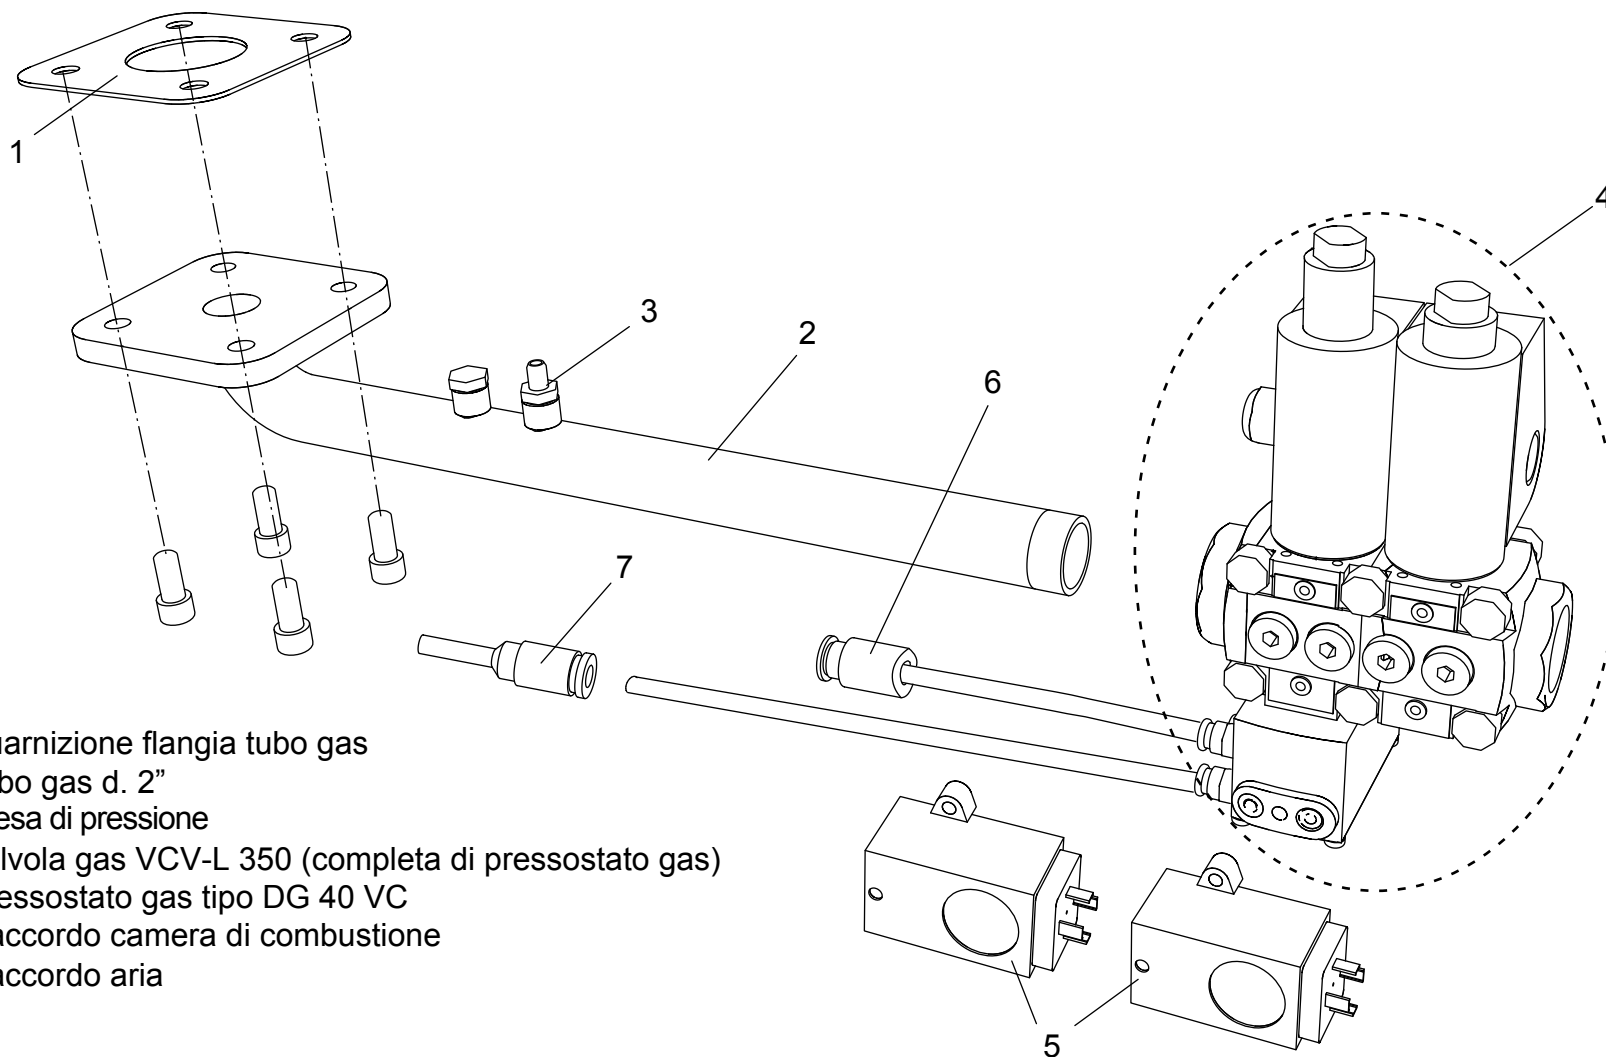

TAV. 0545 - Cod. **08028560-08028610** KIT GRUPPO VALVOLA VCV-L 350

Luglio 2013

Cod. **08028580-08028630** KIT GRUPPO VALVOLA VCV-L 350 - CT

1 - 01134670 Guarnizione flangia tubo gas

2 - 01135880 Tubo gas d. 2"

3 - 04018930 Presa di pressione

4 - 04045120 Valvola gas VCV-L 350 (completa di pressostato gas)

5 - 04043540 Pressostato gas tipo DG 40 VC

6 - 04044930 Raccordo camera di combustione

7 - 04044940 Raccordo aria