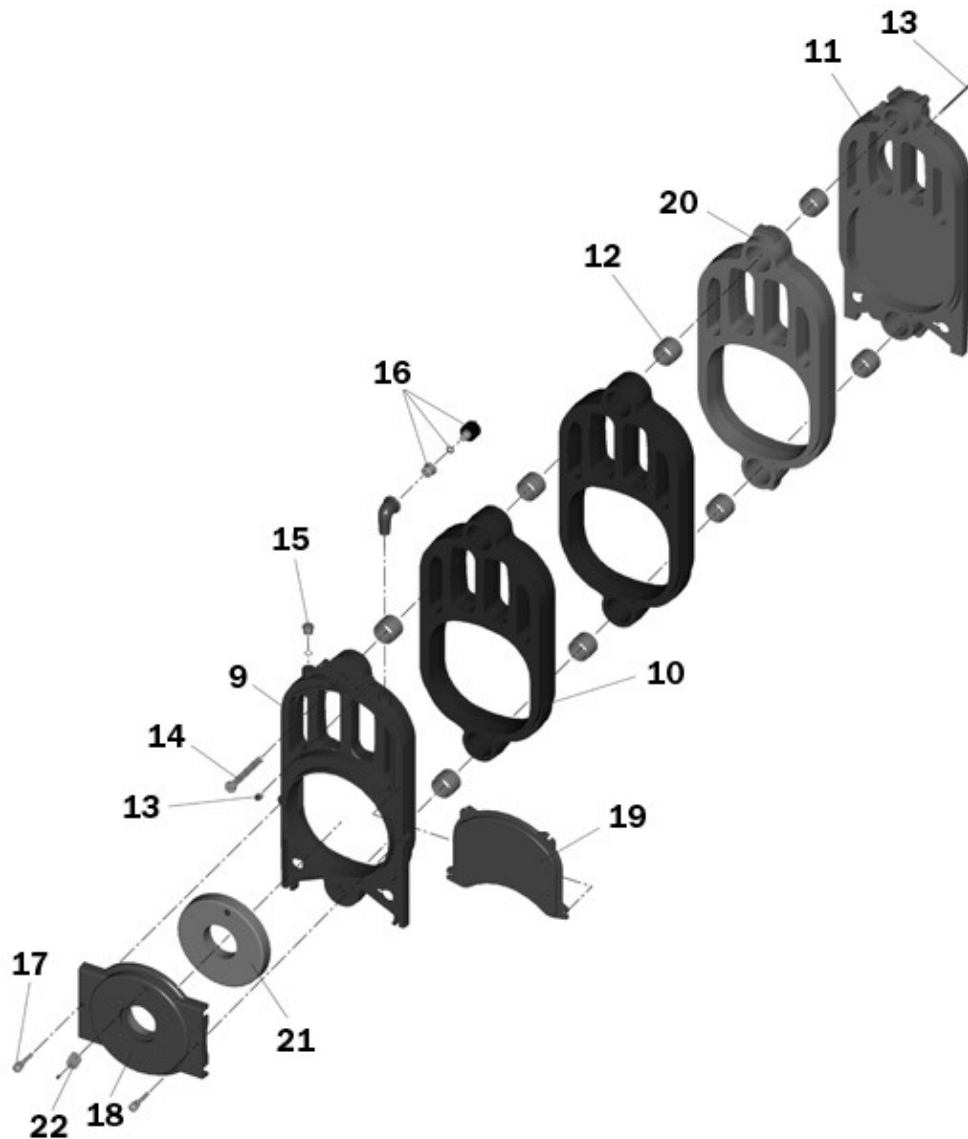

| P. | Codice | Descrizione | P. | Codice | Descrizione |
|----|--------|--|----|--------|--|
| | 1 | F398D1820 KIT PARETE P. "Lej" (31111940) | | 2 | F398D1830 KIT PANN.A.SUP. "Lam" (31111960) |
| | 3 | F398D1840 KIT PANN.A.INF. "Lej" (31111980) | | 4 | F398D1880 KIT FIANCO DX.3 "Lej" (31112010) (BIG F-FK 12) |
| | 5 | F398D1920 KIT FIANCO SX.3 "Lej" (31112050) (BIG F 126) | | 6 | F398D1960 KIT COPER.Nç3 "Lej" (31112130) (BIG F 126) (B |

| P. | Codice | Descrizione | P. | Codice | Descrizione |
|----|-----------|---------------------------------|----|-----------|----------------------------------|
| 9 | F39815990 | KIT ELEM.ANT. (39403570) | 10 | F39816000 | KIT ELEM.INT. (39403580) |
| 11 | F39816020 | KIT ELEM.POST. (39403600) | 12 | F39829930 | KIT BICONO (34205081) |
| 13 | F39829950 | KIT TIR.M12X720 (34403490) | 14 | F39822340 | KIT GUAINA 1"1/4X235(33400811) |
| 15 | F39813760 | KIT V/RITEGNO 1/2" (36901140) | 16 | F39806180 | KIT PRESSOSTATO H2O (36401930) |
| 17 | F398D1780 | KIT MANIGLIA "Lej" (34010671) | 18 | F398D1800 | KIT PORTA BRUC. "Lej" (38008620) |
| 19 | F398D1810 | KIT PORTA PUL. "Lej" (38004180) | 21 | F398D2000 | KIT ISOL. "Lej" (35316440-16450) |
| 22 | F398D2010 | KIT PORTELLINO "Lej" (33202150) | | | |