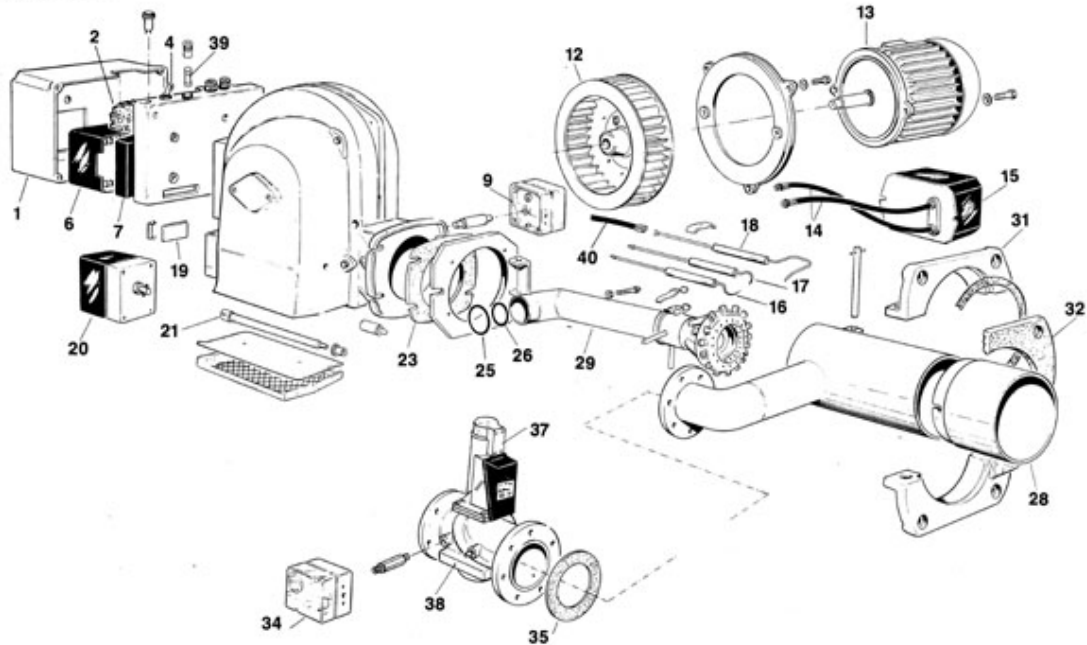

Bruciatore **140PM/2-1-65 - Cod. 831490**
 Burner **210PM/2-1-80 - Cod. 831590**
 Brûleur
 Quemador

TAV. 264

P.	Codice	Descrizione	P.	Codice	Descrizione
1	01084620	COPERCHIO APPARECCHIATURA	2	04703370	Contattore
4	04703340	INTERRUTTORE MATSUSHITA T10 6A	6	04019080	App. LFL
7	04019090	Base apparecchiatura	9	04007310	PRESS.ARIA DUNGS
12	04001980	Ventola	12	04019520	Ventola
13	01009391	Motore	13	01074610	Motore
14	01074970	Cavo elettrodo	15	01082840	TRANSFORMADOR
16	04031460	Elettrodo sinistro	17	04031450	Elettrodo destro
18	04019600	Elettrodo di controllo	18	04031170	Elettrodo di controllo
19	01010380	Vetrino	20	01075330	Servocomando SQN
21	01079080	ALBERO BANDELLA	23	01072920	GUARNIZIONE CORPO
25	01074700	Guarnizione tubo di alimentazione	26	03001270	OR 6287
28	01074830	BOCCAGLIO	28	01074590	BOCCAGLIO
29	01074760	G/TESTATA	29	01074420	G/TESTATA
31	01007910	Semiflangia	31	01075070	Semiflangia
32	01007970	Guarnizione isolante	32	01007881	Guarnizione isolante
34	04010660	Press. gas	35	09004070	GUARNIZIONE DN 80 PN 16
35	09000970	Guarnizione DN 65-PN10	37	04018110	SERVOMOTORE SKP
38	04019670	CORPO VE-VGF10.804P-DN80	38	04018120	CORPO VE-VGF10-654P-DN65
39	01000200	FUSIBILE ECZ	40	01074980	CAVO ELETTRODO DI CONTROLLO