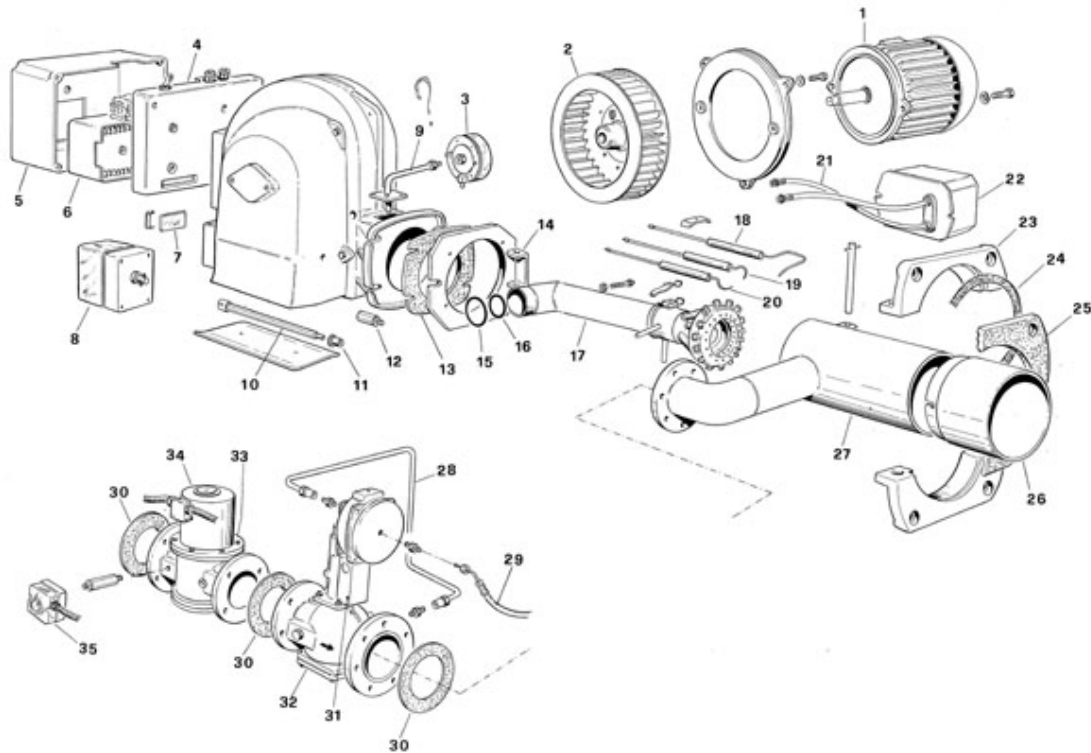

GRUPPO COMPLESSIVO BRUCIATORE MOD. 140 PM/M-DN 65 TIPO 831400 TAV. 241
140 PM/M-DN 80 TIPO 831410
210 PM/M-DN 65 TIPO 831500
210 PM/M-DN 80 TIPO 831510

P.	Codice	Descrizione	P.	Codice	Descrizione
1	01009391	Motore	1	01074610	Motore
2	04001980	Ventola	2	04019520	Ventola
3	04007310	PRESS.ARIA DUNGS	4	01073390	BASE APPARECCHIATURA
5	01066720	COPERCHIO APPARECCHIATURA	6	04019080	App. LFL
7	01010380	Vetrino	8	01075330	Servocomando SQN
10	01074500	ALBERO BANDELLA	11	01010030	BOCCOLA
12	01074770	VITE CERNIERA	13	01072920	GUARNIZIONE CORPO
15	03001270	OR 6287	16	01074700	Guarnizione tubo di alimentazione
17	01074760	G/TESTATA	17	01074420	G/TESTATA
18	04019600	Elettrodo di controllo	19	04017330	Elettrodo destro
20	04017340	Elettrodo sinistro	21	01074970	Cavo elettrodo
22	01030190	TRASFORMATORE	23	01007910	Semiflangia
23	01075070	Semiflangia	24	01007820	Corda isolante
24	01007920	Corda isolante	25	01007970	Guarnizione isolante
25	01007881	Guarnizione isolante	26	01074590	BOCCAGLIO
26	01074830	BOCCAGLIO	27	01074750	TUBO CONV.CON TRONCHETTO VE
27	01074600	TUBO CONV.CON TRONCHETTO VE	28	01074850	TUBO SERVOM.SKP
29	01069220	Flessibile l= 1000	30	09004070	GUARNIZIONE DN 80 PN 16
30	09000970	Guarnizione DN 65-PN10	31	04019440	Servomotore SKP
32	04018120	CORPO VE-VGF10-654P-DN65	32	04019670	CORPO VE-VGF10.804P-DN80
33	04019610	VALVOLA ELETT.	33	04019680	VALVOLA ELETT.VEG-80 NF
34	04019800	BOBINA	35	04010660	Press. gas