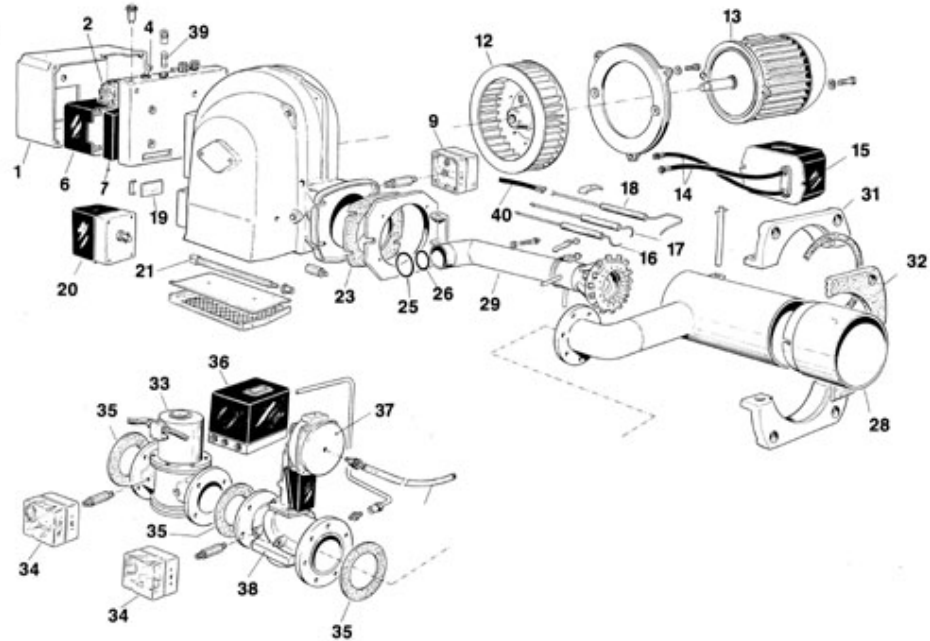

**Bruciatore 140PM/M-U-65 - Cod. 831401**  
**Burner 210PM/M-U-80 - Cod. 831511**  
**Brûleur**  
**Queimador**

**TAV. 274**

| P. | Codice   | Descrizione                       | P. | Codice   | Descrizione              |
|----|----------|-----------------------------------|----|----------|--------------------------|
| 1  | 01084620 | COPERCHIO APPARECCHIATURA         | 2  | 04703370 | Contattore               |
| 4  | 04703340 | INTERRUTTORE MATSUSHITA T10 6A    | 6  | 04019080 | App. LFL                 |
| 7  | 04019090 | Base apparecchiatura              | 9  | 04007310 | PRESS.ARIA DUNGS         |
| 12 | 04001980 | Ventola                           | 12 | 04019520 | Ventola                  |
| 13 | 01009391 | Motore                            | 13 | 01074610 | Motore                   |
| 14 | 01074970 | Cavo elettrodo                    | 15 | 01082840 | TRANSFORMADOR            |
| 16 | 04031460 | Elettrodo sinistro                | 17 | 04031450 | Elettrodo destro         |
| 18 | 04019600 | Elettrodo di controllo            | 18 | 04031170 | Elettrodo di controllo   |
| 19 | 01010380 | Vetrino                           | 20 | 01075330 | Servocomando SQN         |
| 21 | 01079080 | ALBERO BANDELLA                   | 23 | 01072920 | GUARNIZIONE CORPO        |
| 25 | 01074700 | Guarnizione tubo di alimentazione | 26 | 03001270 | OR 6287                  |
| 28 | 01074830 | BOCCAGLIO                         | 28 | 01074590 | BOCCAGLIO                |
| 29 | 01074760 | G/TESTATA                         | 29 | 01074420 | G/TESTATA                |
| 31 | 01007910 | Semiflangia                       | 31 | 01075070 | Semiflangia              |
| 32 | 01007970 | Guarnizione isolante              | 32 | 01007881 | Guarnizione isolante     |
| 33 | 04018210 | V.E. HONEYWELL                    | 33 | 04018200 | V.E. HONEYWELL 4065      |
| 34 | 04010660 | Press. gas                        | 35 | 09004070 | GUARNIZIONE DN 80 PN 16  |
| 35 | 09000970 | Guarnizione DN 65-PN10            | 36 | 04018650 | Controllo tenuta         |
| 37 | 04019440 | Servomotore SKP                   | 38 | 04018120 | CORPO VE-VGF10-654P-DN80 |
| 38 | 04019670 | CORPO VE-VGF10.804P-DN80          | 39 | 01000200 | FUSIBILE ECZ             |
| 40 | 01074980 | CAVO ELETTRODO DI CONTROLLO       |    |          |                          |