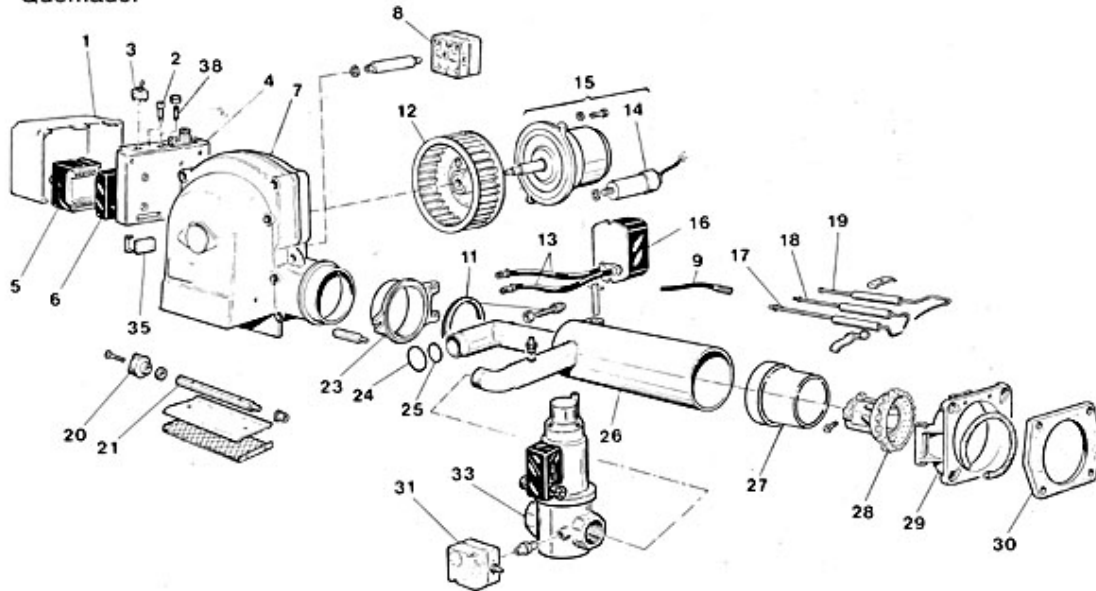

Bruciatore 25PM/1 Cod. 830332
Burner
Brûleur
Quemador

TAV. 257

P.	Codice	Descrizione	P.	Codice	Descrizione
1	01079390	COPERCHIO APPARECCHIATURA	2	01079850	SEGNAL.LUM.VERDE 220 V
2	01079860	SEGNAL.LUM.ARANCIO 220 V	3	04703340	INTERRUTTORE MATSUSHITA T10 6A
4	01079400	BASE APPARECCHIATURA	5	04031920	App. tipo LGB 22.
6	04015510	Zoccolo	7	08006190	G/CORPO BRUCIATORE GAS
8	04007310	PRESS.ARIA DUNGS	9	01074100	CAVO ELETTRODO DI CONTROLLO
11	01079170	Guarnizione corpo	12	04003880	VENTOLA D.160 X 52
13	01066030	CAVO ELETTRODO	14	04014680	CONDENSATORE
15	01060880	MOTORE 0,20KW	16	01085580	TRASF.BRAHMA
17	04016980	Elettrodo sinistro	18	04016970	Elettrodo destro
19	04016990	ELETTRODO DI CONTROLLO	20	01025731	MANOPOLA
21	01078710	ALBERO BANDELLA	23	01079180	Flangia cerniera
24	01068250	Guarnizione tubo alimentazione	25	03080410	Guarnizione OR
26	01084150	G/TUBO CONVOGLIATORE	27	01084160	BOCCAGLIO
28	01065830	G/TESTATA	29	01065910	Flangia attacco caldaia
30	01065920	Guarnizione isolante	31	04010660	Press. gas
33	04032660	VALVOLA VG	35	01010380	Vetrino
38	01000200	FUSIBILE ECZ			