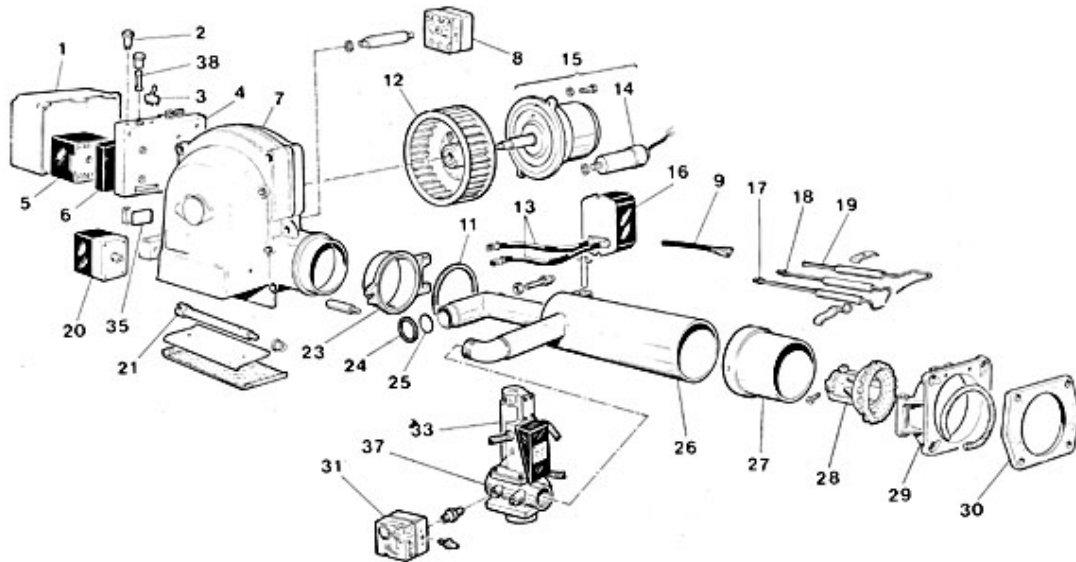

Bruciatore **25PM/2-1** Cod.831081  
 Burner  
 Brûleur  
 Quemador

**TAV.260**

P.	Codice	Descrizione	P.	Codice	Descrizione
1	01079390	COPERCHIO APPARECCHIATURA	2	01079850	SEGNAL.LUM.VERDE 220 V
2	01079860	SEGNAL.LUM.ARANCIO 220 V	3	04703340	INTERRUTTORE MATSUSHITA T10 6A
4	01079400	BASE APPARECCHIATURA	5	04031920	App. tipo LGB 22.
6	04015510	Zoccolo	7	08006200	G/CORPO BRUCIATORE
8	04007310	PRESS.ARIA DUNGS	9	01074100	CAVO ELETTRODO DI CONTROLLO
11	01079170	Guarnizione corpo	12	04003880	VENTOLA D.160 X 52
13	01066030	CAVO ELETTRODO	14	04014680	CONDENSATORE
15	01060880	MOTORE 0,20KW	16	01085580	TRASF.BRAHMA
17	04016980	Elettrodo sinistro	18	04016970	Elettrodo destro
19	04016990	ELETTRODO DI CONTROLLO	20	01078570	SERVOCOMANDO LANDIS SQN
21	01078880	ALBERO BANDELLA	23	01079180	Flangia cerniera
24	01068250	Guarnizione tubo alimentazione	25	03080410	Guarnizione OR
26	01084150	G/TUBO CONVOGLIATORE	27	01084160	BOCCAGLIO
28	01065830	G/TESTATA	29	01065910	Flangia attacco caldaia
30	01065920	Guarnizione isolante	31	04010660	Press. gas
33	04018110	SERVOMOTORE SKP	35	01010380	Vetrino
37	04031900	CORPO 1" VGG10.254P	38	01000200	FUSIBILE ECZ