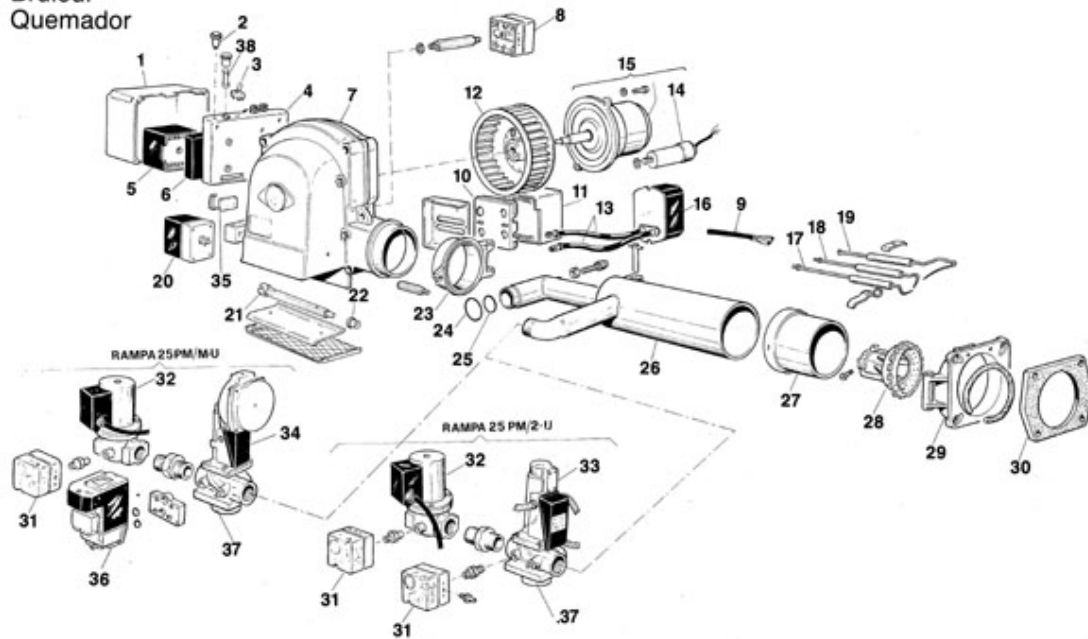

Bruciatore **25PM/2-U** - Cod. 831052
 Burner **25PM/M-U** - Cod. 831070
 Brûleur
 Quemador

TAV. 265

P.	Codice	Descrizione	P.	Codice	Descrizione
1	01079390	COPERCHIO APPARECCHIATURA	1	01084620	COPERCHIO APPARECCHIATURA
2	01079850	SEGNAL.LUM.VERDE 220 V	2	01079860	SEGNAL.LUM.ARANCIO 220 V
3	04703340	INTERRUTTORE MATSUSHITA T10 6A	5	04019080	App. LFL 1.322
5	04031920	App. tipo LGB 22.	6	04019090	Base apparecchiatura
6	04015510	Zoccolo	8	04007310	PRESS.ARIA DUNGS
9	01074100	CAVO ELETTRODO DI CONTROLLO	10	04017570	ZOCCOLO AGM 11
11	04017560	CONTROLLO TENUTA	12	04003880	VENTOLA D.160 X 52
13	01066030	CAVO ELETTRODO	14	04014680	CONDENSATORE
15	01060880	MOTORE 0,20KW	16	01085580	TRASF.BRAHMA
17	04016980	Elettrodo sinistro	18	04016970	Elettrodo destro
19	04016990	ELETTRODO DI CONTROLLO	20	01078570	SERVOCOMANDO LANDIS SQN
20	01075330	Servocomando SQN	21	01078880	ALBERO BANDELLA
23	01014641	FLANGIA CERNIERA	24	01068250	Guarnizione tubo alimentazione
25	03080410	Guarnizione OR	26	01084150	G/TUBO CONVOGLIATORE
27	01084160	BOCCAGLIO	28	01065830	G/TESTATA
29	01065910	Flangia attacco caldaia	30	01065920	Guarnizione isolante
31	04010660	Press. gas	32	04018640	V.E. HONEYWELL
33	04018110	SERVOMOTORE SKP	34	04019440	Servomotore SKP
35	01010380	Vetrino	36	04031140	CONTROLLO TEN.DUNGS
37	04031900	CORPO 1" VGG10.254P	38	01000200	FUSIBILE ECZ