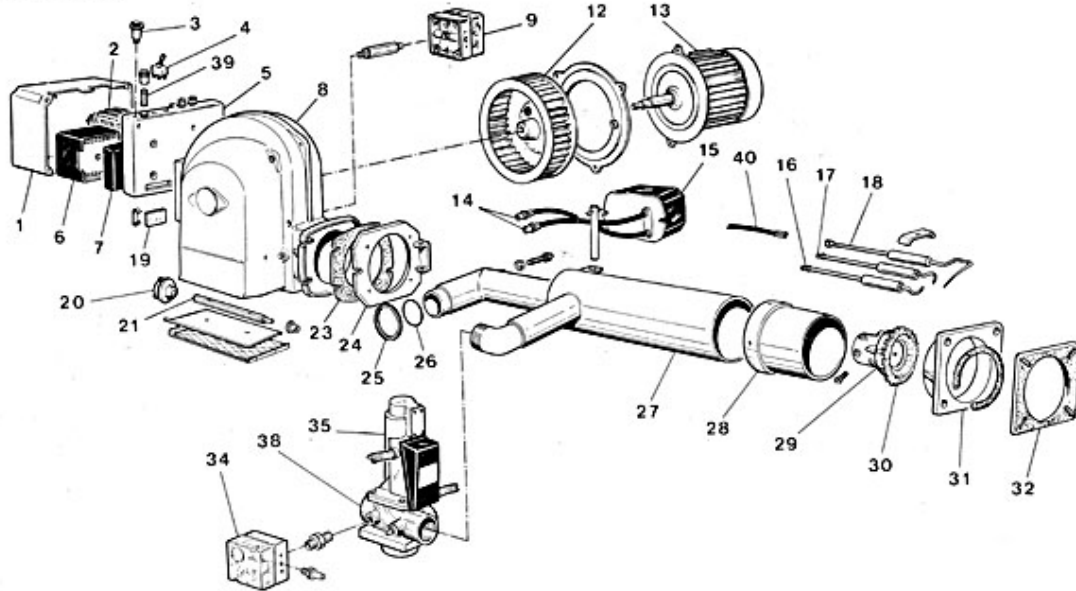

Bruciatore **40PM/1** Cod. 830532
 Burner
 Brûleur
 Quemador

TAV.258

P.	Codice	Descrizione	P.	Codice	Descrizione
1	01079390	COPERCHIO APPARECCHIATURA	2	04703370	Contattore
3	01079850	SEGNAL.LUM.VERDE 220 V	3	01079860	SEGNAL.LUM.ARANCIO 220 V
4	04703340	INTERRUTTORE MATSUSHITA T10 6A	5	01079400	BASE APPARECCHIATURA
6	04031920	App. tipo LGB 22.	7	04015510	Zoccolo
8	08010840	APPARECCHIATURA A 1026	9	04007310	PRESS.ARIA DUNGS
12	04002590	VENTOLA D.215 X 65	13	01012710	MOTORE 55KW
14	01026870	G/CAVO ELETTRODO	15	01082840	TRANSFORMADOR
16	04017420	ELETTRODO SINISTRO	17	04017410	ELETTRODO DESTRO
18	04017400	ELETTRODO DI CONTROLLO	19	01010380	Vetrino
20	01025731	MANOPOLA	21	01078620	ALBERO BANDELLA
23	01074050	GUARNIZIONE CORPO	24	01074040	FLANGIA CERNIERA
25	01068250	Guarnizione tubo alimentazione	26	03080410	Guarnizione OR
27	01084130	G/TUBO CONVOGLIATORE	28	01084140	BOCCAGLIO
29	01062490	COLLETTORE TESTATA	30	01068520	ANELLO DEFLETTORE
31	01068530	SEMIFLANGIA	32	01068540	GUARNIZIONE ISOLANTE
34	04010660	Press. gas	35	04018110	SERVOMOTORE SKP
38	04018770	Corpo 1 1/2" VGG10	40	01000200	FUSIBILE ECZ
40	01074100	CAVO ELETTRODO DI CONTROLLO			