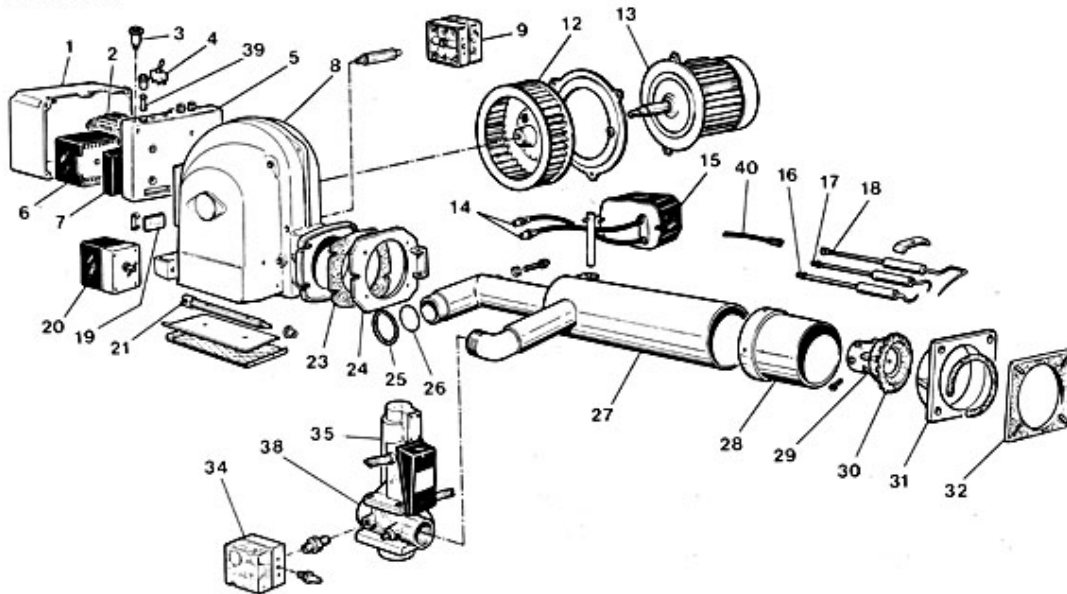

Bruciatore 40PM/2-1 Cod.831171
 Burner
 Brûleur
 Quemador

TAV.261

P.	Codice	Descrizione	P.	Codice	Descrizione
1	01079390	COPERCHIO APPARECCHIATURA	2	04703370	Contattore
3	01079850	SEGNAL.LUM.VERDE 220 V	3	01079860	SEGNAL.LUM.ARANCIO 220 V
4	04703340	INTERRUTTORE MATSUSHITA T10 6A	5	01079400	BASE APPARECCHIATURA
6	04031920	App. tipo LGB 22.	7	04015510	Zoccolo
8	08006180	G/CORPO BRUCIATORE GAS	9	04007310	PRESS.ARIA DUNGS
12	04002590	VENTOLA D.215 X 65	13	01012710	MOTORE 55KW
14	01026870	G/CAVO ELETTRODO	15	01082840	TRANSFORMADOR
16	04017420	ELETTRODO SINISTRO	17	04017100	RIDUTTORE DI PRESS-3/8"
18	04017400	ELETTRODO DI CONTROLLO	19	01010380	Vetrino
20	01078570	SERVOCOMANDO LANDIS SQN	21	01078640	ALBERO BANDELLA
23	01074050	GUARNIZIONE CORPO	24	01074040	FLANGIA CERNIERA
25	01068250	Guarnizione tubo alimentazione	26	03080410	Guarnizione OR
27	01084130	G/TUBO CONVOGLIATORE	28	01084140	BOCCAGLIO
29	01062490	COLLETTORE TESTATA	30	01068520	ANELLO DEFLETTORE
31	01068530	SEMIFLANGIA	32	01068540	GUARNIZIONE ISOLANTE
34	04010660	Press. gas	35	04018110	SERVOMOTORE SKP
38	04018770	Corpo 1 1/2" VGG10	40	01000200	FUSIBILE ECZ
40	01074100	CAVO ELETTRODO DI CONTROLLO			