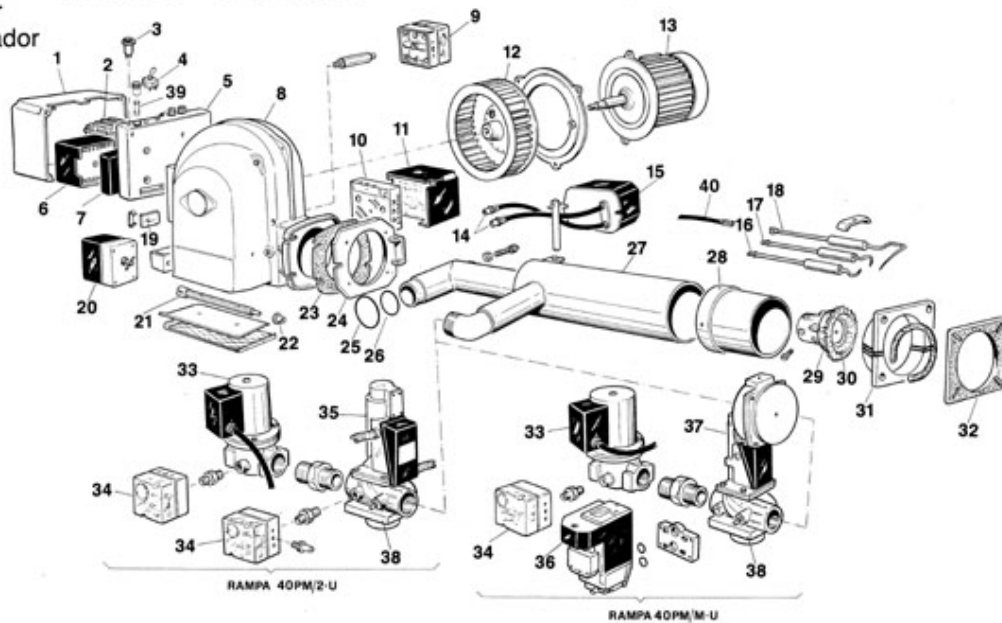

Bruciatore **40PM/2-U** - Cod. 831122  
 Burner **40PM/M-U** - Cod. 831150  
 Brûleur  
 Quemador

**TAV. 266**

P.	Codice	Descrizione	P.	Codice	Descrizione
1	01079390	COPERCHIO APPARECCHIATURA	1	01084620	COPERCHIO APPARECCHIATURA
2	04703370	Contattore	3	01079850	SEGNAL.LUM.VERDE 220 V
3	01079860	SEGNAL.LUM.ARANCIO 220 V	4	04703340	INTERRUTTORE MATSUSHITA T10 6A
6	04031920	App. tipo LGB 22.	6	04019080	App. LFL
7	04019090	Base apparecchiatura	7	04015510	Zoccolo
9	04007310	PRESS.ARIA DUNGS	10	04017570	ZOCCOLO AGM 11
11	04017560	CONTROLLO TENUTA	12	04002590	VENTOLA D.215 X 65
13	01012211	TUBO POMPA SERBATOIO	14	01026870	G/CAVO ELETTRODO
15	01082840	TRANSFORMADOR	16	04017420	ELETTRODO SINISTRO
17	04017100	RIDUTTORE DI PRESS-3/8"	18	04017400	ELETTRODO DI CONTROLLO
19	01010380	Vetrino	20	01078570	SERVOCOMANDO LANDIS SQN30
20	01075330	Servocomando SQN	21	01078640	ALBERO BANDELLA
23	01074050	GUARNIZIONE CORPO	24	01074040	FLANGIA CERNIERA
25	01068250	Guarnizione tubo alimentazione	26	03080410	Guarnizione OR
27	01084130	G/TUBO CONVOGLIATORE	28	01084140	BOCCAGLIO
29	01062490	COLLETTORE TESTATA	30	01068520	ANELLO DEFLETTORE
31	01068530	SEMIFLANGIA	32	01068540	GUARNIZIONE ISOLANTE
33	04007790	V.E. HONEYWELL	34	04010660	Press. gas
35	04018110	SERVOMOTORE SKP	36	04031140	CONTROLLO TEN.DUNGS
37	04019440	Servomotore SKP	38	04018770	Corpo 1 1/2" VGG10
39	01000200	FUSIBILE ECZ	40	01074100	CAVO ELETTRODO DI CONTROLLO