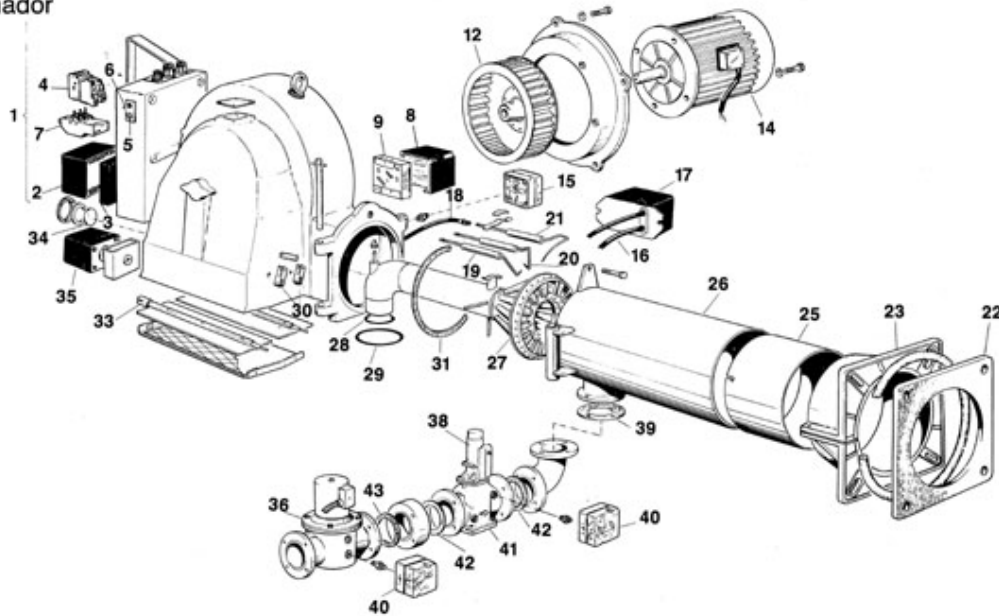

Bruciatore **430PM/2-U- 65** - Cod. 831950
 Burner **430PM/2-U-100** - Cod. 831960
 Brûleur
 Quemador

TAV. 272
 6-92

P.	Codice	Descrizione	P.	Codice	Descrizione
1	08010740	G/QUADRO ELETTRICO PER LFL	2	04019080	App. LFL
3	04019090	Base apparecchiatura	4	04019910	Contattore CA2F3
5	01010730	LAMPADINA ROSSA	6	04703340	INTERRUTTORE MATSUSHITA T10 6A
7	04019920	Relé termico	8	04017960	COND.4,7 MIC. 16V TANTALIO
9	04017570	ZOCCOLO AGM 11	12	04006410	Ventola 350 x 100
14	01076990	Motore	15	04007310	PRESS.ARIA DUNGS GW 3
16	01075950	Cavo elettrodo	17	01076270	TRASFORMATORE
18	01075960	Cavo elettrodo di controllo	19	04031530	Elettrodo sinistro
20	04031540	Elettrodo destro	21	04031480	Elettrodo controllo
22	01076750	Guarnizione isolante	23	01075880	Flangia attacco caldaia
25	01028840	BOCCAGLIO	26	01076940	TUBO CONV.CON TRONCHETTO
27	01075670	G/testata	28	03001290	OR 6337
29	01075620	Guarniz. tubo alimentaz.	30	01078340	Forcella
31	01076960	Guarnizione corpo	33	01078360	Albero bandella
34	01504520	Vetro spia	35	01084180	Servocomando SQN
36	04031190	V.E. HONEYWELL 4100	36	04018200	V.E. HONEYWELL 4065
38	04018110	SERVOMOTORE SKP	39	09004180	Guarnizione DN 100-PN6
40	04010660	Press. gas	41	04018120	CORPO VE-VGF10-654P-DN65
41	04019670	CORPO VE-VGF10.804P-DN80	42	09000970	Guarnizione DN 65-PN10
42	09000870	Guarnizione DN 80-PN10	43	09000970	Guarnizione DN 65-PN10
43	09001190	GUARNIZ.DN 100-PN 10 UNI 2229			