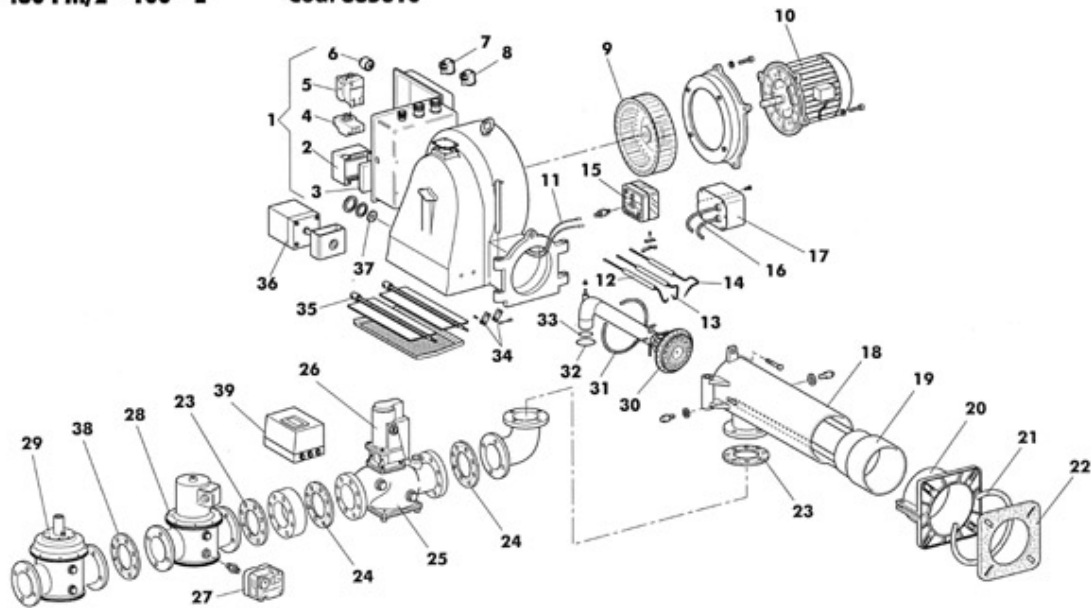

**430 PM/2 - 65 - E**
**Cod. 835600**
**430 PM/2 - 100 - E**
**Cod. 835610**
**TAV. 345**

P.	Codice	Descrizione	P.	Codice	Descrizione
1	08014570	QUADRO ELETTRICO	2	04019080	App. LFL
3	04019090	Base apparecchiatura	4	04019920	Relé termico
5	04019910	Contattore CA2F3	6	04034720	Filtro FLC 560501
7	04033970	PULSANTE RIARMO R 334	8	04033860	Interuttore bipolare luminoso
9	04006410	Ventola 350 x 100	10	01076990	Motore
11	01075960	Cavo elettrodo di controllo	12	04031530	Elettrodo sinistro
13	04031540	Elettrodo destro	14	04031480	Elettrodo controllo
15	04034600	Pressostato aria	16	01075950	Cavo elettrodo
17	04008250	Trasformatore	18	01100210	G/tubo convogliatore
19	01100220	Boccaglio	20	01075880	Flangia attacco caldaia
21	01029440	Corda isolante	22	01076750	Guarnizione isolante
23	09004180	Guarnizione DN 100-PN6	24	09000970	Guarnizione DN 65-PN10
24	09000870	Guarnizione DN 80-PN10	25	04034100	Corpo DN65 VGF10
25	04007620	STABILIZZATORE DN100	26	04018110	SERVOMOTORE SKP
27	04010660	Press. gas	28	04018200	V.E. HONEYWELL 4065
28	04031190	V.E. HONEYWELL 4100	29	04007620	STABILIZZATORE DN100
29	04019640	STABILIZZATORE DN65	30	01075670	G/testata
31	01076960	Guarnizione corpo	32	01075620	Guarniz. tubo alimentaz.
33	03001290	OR 6337	34	01078340	Forcella
35	01078360	Albero bandella	36	01084180	Servocomando SQN30
37	01504520	Vetro spia	38	09000970	Guarnizione DN 65-PN10
38	09004180	Guarnizione DN 100-PN6	39	04018650	Controllo tenuta