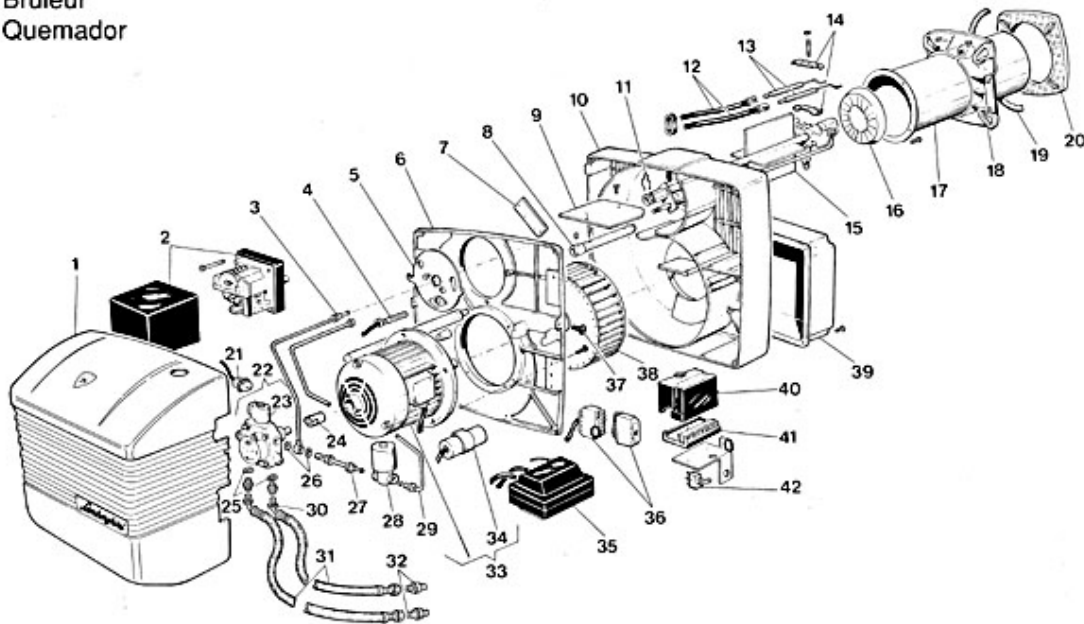

Bruciatore **ECO 30/2** Cod. 840801
 Burner
 Brûleur
 Quemador

TAV. 254/1

P.	Codice	Descrizione	P.	Codice	Descrizione
1	01084840	COFANO	2	04032820	SERVOCOMANDO MT 4002B 2009
3	01084820	TUBO MANDATA	4	04032850	FOTORESISTENZA QRB1B-AO35B40A
5	01085150	G/FLANGIA LINEA GICLEUR	6	01085410	PIASTRA COMPONENTI LAVORATA
7	04032760	VETRINO	8	01085100	PERNO BANDELLA
9	01085090	BANDELLA	10	01085400	CORPO BRUCIATORE LAVORATO
11	04032810	MOLLETTA X RACCORDO F 404328	12	01085450	CAVO ELETTRODO 4/6 L=650
13	04010280	Elettrodo di accensione	14	01063710	Staffa elettrodi
15	01088480	SUPPORTO GICLEUR	16	01085080	Deflettore
17	01088470	Boccaglio	18	01014641	FLANGIA CERNIERA
19	01052180	CORDA ISOLANTE	20	01014663	Guarnizione isolante
21	01069640	Cavo valvola	22	04033000	Pompa SUNTEC
23	04018700	Bobina	24	04033160	GIUNTO TIPO V.617
25	01001290	Rondella 1/4"	26	01000880	RONDELLA 1/8"
27	01085370	RACCORDO 1/8"	28	04004932	VE BRAHMA E7L A3C 230V/50HZ
29	01085110	TUBO MANDATA 2° STADIO	30	01058020	Niplo 1/4"
31	01069220	Flessibile l= 1000	32	01001190	Niplo MM 3/8"
33	01084800	MOTORE 370W 14MF 220-230V/50HZ 2P	34	04016890	CONDENSATORE 14 MICROF.
35	04032700	Trasformatore	36	08027060	G/PRESA - SPINA ALIMENTAZIONE
37	01015120	VITE FISSAGGIO COFANO	38	04032690	VENTOLA D.180 X 68
39	01085420	Coperchio aria	40	04035230	App. LANDIS
41	04015510	Zoccolo	42	04703340	INTERRUTTORE MATSUSHITA T10 6A