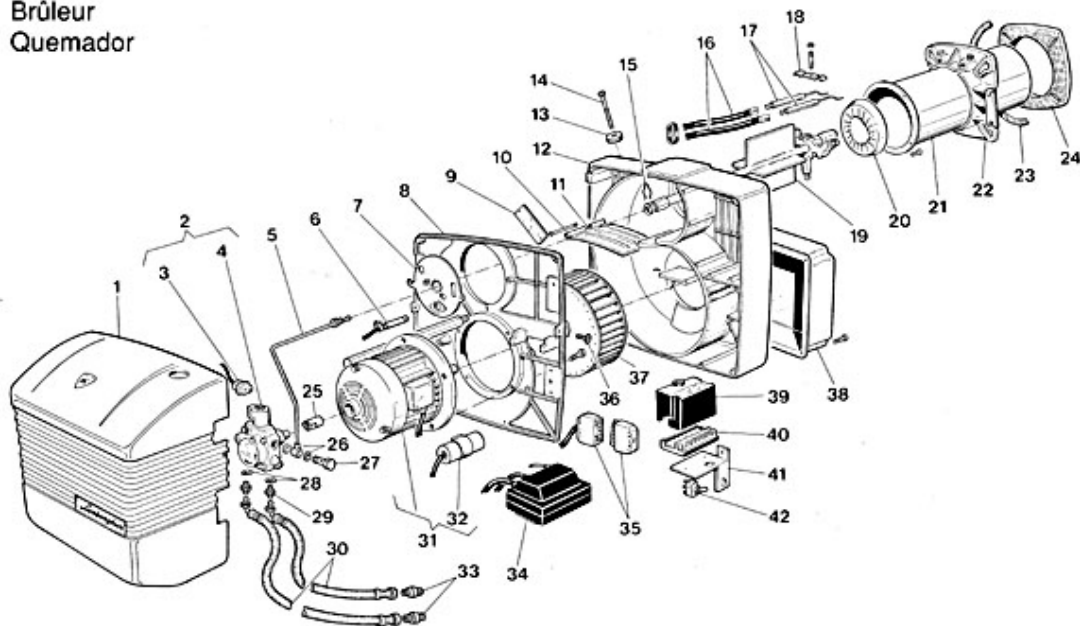

Bruciatore **ECO 30**
 Burner
 Brûleur
 Quemador

Cod. **840701**

TAV.253/1

P.	Codice	Descrizione	P.	Codice	Descrizione
1	01084840	COFANO	2	04032710	Pompa
3	01069640	Cavo valvola	4	04018700	Bobina
5	01084820	TUBO MANDATA	6	04032850	FOTORESISTENZA QRB1B-AO35B40A
7	04032750	G/FLANGIA LINEA GICL. F224570	8	01085430	PIASTRA COMPONENTI LAVORATA
9	04032890	VETRINO REG.ARIA	10	01085070	PERNO BANDELLA
11	04032770	BANDELLA ATMOSFERICA F 221557	12	01085400	CORPO BRUCIATORE LAVORATO
13	01085200	POMELLO DI BLOCCAGGIO	14	02270680	VITE M 6X80 UNI 6107 TC
15	04032810	MOLLETTA X RACCORDO F 404328	16	01084850	Cavo elettrodo
17	04010280	Elettrodo di accensione	18	01063710	Staffa elettrodi
19	01084810	SUPPORTO GICLEUR	20	01048110	DEFLETTORE
21	01084790	BOCCAGLIO	22	01014641	FLANGIA CERNIERA
23	01052180	CORDA ISOLANTE	24	01014663	Guarnizione isolante
25	04033160	GIUNTO TIPO V.617	26	01000880	RONDELLA 1/8"
27	01000520	RACCORDO 1/8"	28	01001290	Rondella 1/4"
29	01058020	Nipplo 1/4"	30	01069220	Flessibile l= 1000
31	01084800	MOTORE 370W 14MF 220-230V/50HZ 2P	32	04016890	CONDENSATORE 14 MICROF.
33	01001190	Nipplo MM 3/8"	34	04032700	Trasformatore
35	08027060	G/PRESA - SPINA ALIMENTAZIONE	36	01015120	VITE FISSAGGIO COFANO
37	04032690	VENTOLA D.180 X 68	38	01085420	Coperchio aria
39	04035230	App. LANDIS	40	04015510	Zoccolo
41	01084980	STAFFA APPARECCHIATURA	42	04703340	INTERRUTTORE MATSUSHITA T10 6A