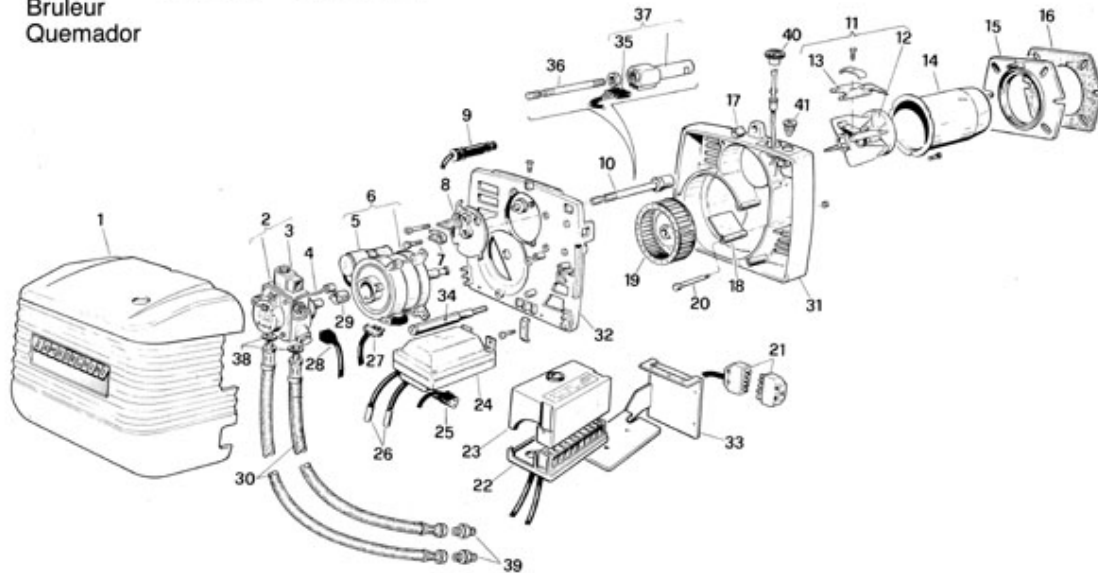

Bruciatore **ECO 3** - Cod. 840000
 Burner **ECO 3R** - Cod. 840010
 Bruleur
 Quemador

TAV. 250

P.	Codice	Descrizione	P.	Codice	Descrizione
1	01077910	COFANO	2	04017780	Pompa SUNTEC AS47B
3	04018700	Bobina	4	01077890	TUBO MANDATA
5	04032060	Condensatore 4 mF	6	01077880	MOTORE 70W 4MF 220-230/50 2P SIMEL
7	01077800	Indice di riferimento	8	01077760	FLANGIA LINEA GICLEUR
8	01084760	FLANGIA LINEA GICLEUR	9	04012341	Fotoresistenza
10	01085570	G/SUPPORTO GICLEUR	11	04032020	G/DEFLET.CON ELETTRODI (MEKU 192027)
12	04032990	DEFLETTORE	13	04031070	Elettrodi
14	01077900	BOCCAGLIO (MEKU 191174)	15	01077770	Flangia attacco caldaia
16	01077850	Guarnizione isolante	17	01077920	DADO BLOCCAGGIO BRUCIATORE
18	01077830	Bandella atmosferica	19	04031810	Ventola
20	01077840	PERNO BANDELLA	21	08027050	G/PRESA SPINA
22	04015510	Zoccolo	23	04035230	App. LANDIS
24	04032120	TRASF.FIDA 10/20 CM CON STAFFE	25	01080680	Cavo trasformatore
26	01080470	CAVO ELETTRODO 4/6 L=340	27	01069620	Cavo spina motore
28	01069640	Cavo valvola	29	04035020	Giunto
30	01078090	FLESSIBILE	31	01077790	CORPO BRUCIATORE
32	01077780	PIASTRA COMPONENTI	33	01077860	STAFFA APPARECCHIATURA
34	01077810	PERNO FISSAGGIO PIASTRA	35	04703890	Cavo preriscaldatore
36	01077820	TUBO SUPP.PRERISCALDATORE L=89	37	08027040	FUORI PRODUZIONE
38	01001290	Rondella 1/4"	39	01001190	Nipplo MM 3/8"
40	01078030	Pignone perno bandella	41	01078040	Vite regolazione aria