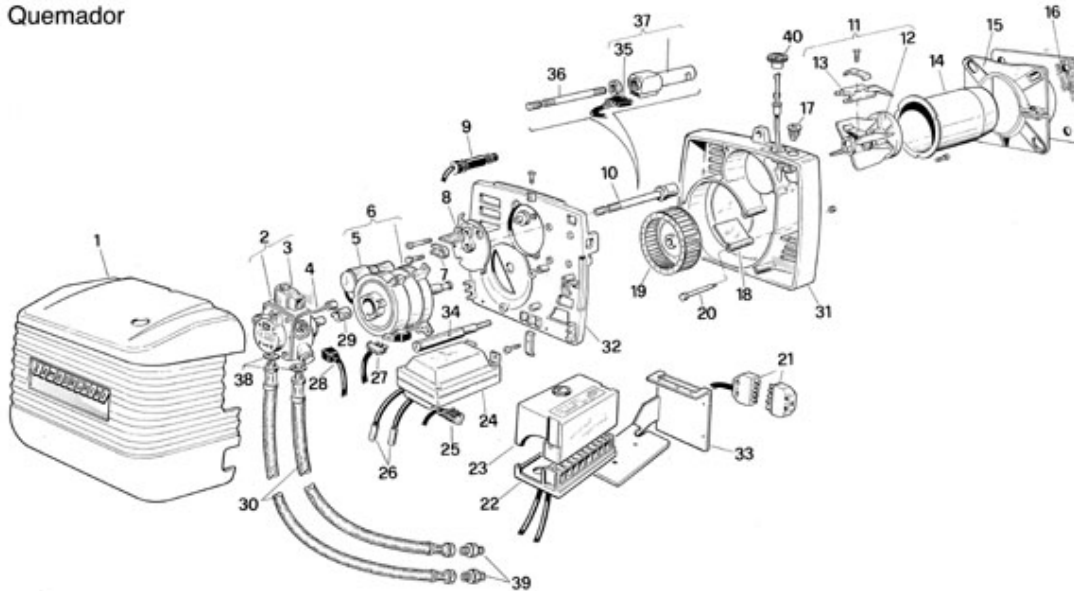

Bruciatore **ECO 7** - Cod. 840400
 Burner **ECO 7R** - Cod. 840410
 Bruleur
 Quemador

TAV. 252

P.	Codice	Descrizione	P.	Codice	Descrizione
1	01080860	COFANO	2	04017780	Pompa SUNTEC AS47B
3	04018700	Bobina	4	01080950	Tubo mandata
5	04032060	Condensatore 4 mF	6	01080930	Motore
7	01077800	Indice di riferimento	8	01080870	Flangia linea gicleur
8	01085790	FLANGIA LINEA GICLEUR	9	04012341	Fotoresistenza
10	01078150	SUPPORTO GICLEUR	11	04032260	G/deflettore-elettrodi
12	04032270	DEFLETTORE	13	04031070	Elettrodi
14	01080990	Boccaglio	15	01076390	FLANGIA ATTACCO CALDAIA
16	01077850	Guarnizione isolante	17	01078040	Vite regolazione aria
18	01080900	Bandella atmosferica	19	04032290	Ventola D.127 x 50 D.
20	01080910	PERNO BANDELLA	21	08027050	G/PRESA SPINA
22	04015510	Zoccolo	23	04035230	App. LANDIS
24	04032120	TRASF.FIDA 10/20 CM CON STAFFE	25	01080680	Cavo trasformatore
26	01082390	TARGHETTA AUTOADESIVA	27	01069620	Cavo spina motore
28	01069640	Cavo valvola	29	04035020	Giunto
30	01078090	FLESSIBILE	31	01082940	CORPO BRUCIATORE
32	01082950	PIASTRA COMPONENTI	33	01077860	STAFFA APPARECCHIATURA
34	01078810	COFANO	35	04703890	Cavo preriscaldatore
36	01081020	TUBO SUPP.PRERISC.L=109	37	08027040	FUORI PRODUZIONE
38	01001290	Rondella 1/4"	39	01001190	Nipplo MM 3/8"
40	01078030	Pignone perno bandella			