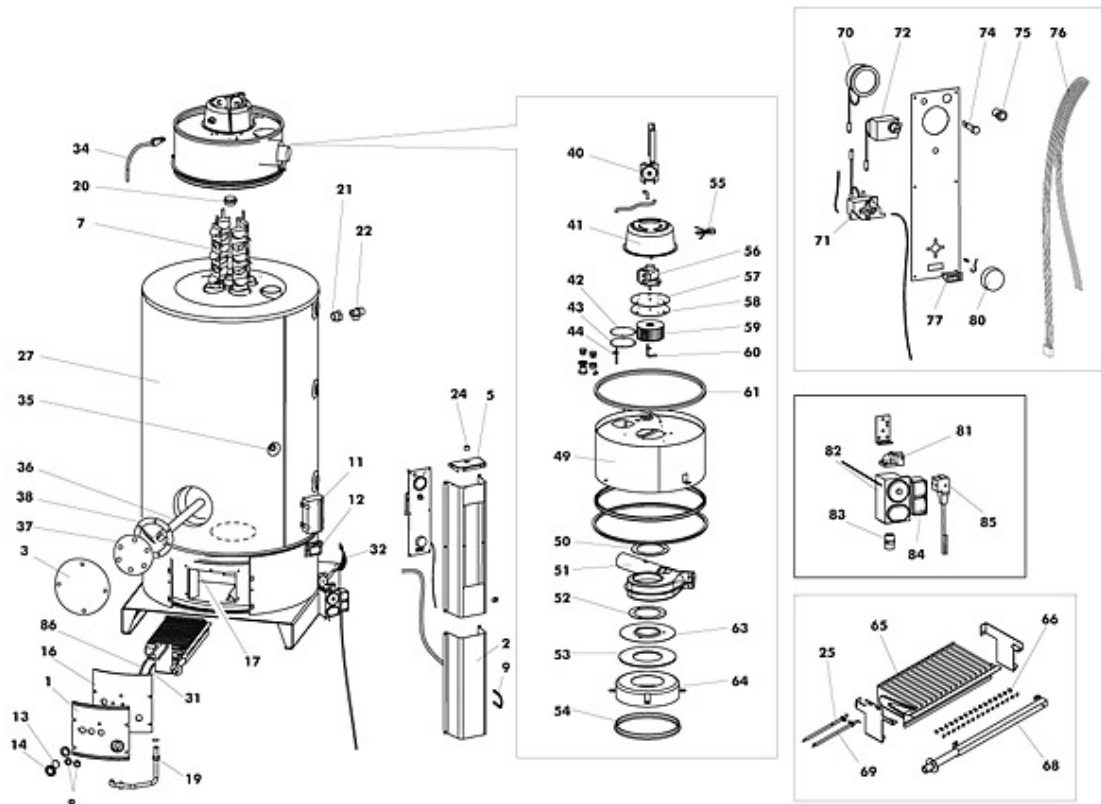

SAL 220 S Cod. 00045540

TAV. 1313

P.	Codice	Descrizione	P.	Codice	Descrizione
1	04562550	PORTINA BRUCIATORE (0-0020)	2	04561890	CANALETTA MODULO (0-0029)
3	04561790	COPERCHIO FLANGIA (0-0032)	5	04561930	COPERCHIO CANALETTA (0-0096)
7	04562630	RALLENTA FUMI SAL 220 (0-0339)	8	04562020	PASSACAVO SILICONE RED (020-0016)
9	04562030	GUARNIZIONE ASOLA CANAL.(020-0041)	11	04562100	SCHEDA DI CONNESS.+FILTRO(030-0017)
12	04562080	CENTRALINA (030-0011)	13	04561320	VETRO PER OBLO' (050-0003)
14	04561340	GHIERA PER OBLO' (060-0005)	16	04562240	GUARNIZ.PORTINA BRUC.(070-0017)
17	04562720	ISOLAMENTO CAMERA COMB.(070-0020)	19	04562730	TUBO GAS (110-0008)
22	04562750	VALV.RITEGNO/SICUR.(130-0021)	24	04561580	BOCCOLA SEMIAPERTA (140-0309)
25	04562790	ELETTRODO RIVELAZIONE (180-0674)	27	04563240	BOILER 220 SMALT.+ISOL.(900-0212A)
31	04562800	CAVO ACCENSIONE BIANCO (900-0004)	32	04561690	CAVO PER CENTRALINA (900-1003)
34	04561800	CAVO CALOTTA VENT.MOD.220(900-1015)	35	04562260	GUAINA (110-0012)
36	04562160	ANODO AL MAGNESIO	37	04562590	FLANGIA D.154 (0-0071)
38	04562660	GUARNIZIONE FLANGIA (020-0049)	40	04562680	PRESSOSTATO ON MAX 74 PA(030-0707)
41	04561180	COPRIMOTORE (020-0007)	42	04562620	COPERCHIO FORO ASP.ARIA(0-0292)
43	04562230	GUARN.FORO ASP.ARIA D.100(070-0030)	44	04562170	SONDINA DRITTA PRESSOST.(060-0015)
49	04562530	CALOTTA FUMI INOX (0-0009)	50	04562220	GUARNIZ.CHI OCC.D.147X110(070-0028)
51	04561920	CHIOCC.VENT.+RACC.USC.FUMI(0-0081)	52	04562200	GUARNIZ.CHI OCC.D.147X106(070-0026)
53	04562180	GUARNIZ.EST.CHI OCCIOLA(070-0018)	54	04562640	GUARN.SILIC.RED D.250(020-0039)
55	04562440	CONNETTORE CALOTTA (900-0360)	56	04562140	MOTORE (040-0003)
57	04561940	FLANGIA MOTORE VENT.(0-0098)	58	04562210	GUARNIZ.FLANGIA MOT.(070-0027)
59	04562150	VENTOLA (040-0021)	60	04561330	SONDA CURVA (060-0001)
61	04562040	GUARNIZ.CALOTTA SUP.(020-0047)	63	04561950	LAMIERA CHIOCCIOLA D.220X95(0-0107)
64	04562560	CALOTTA FUMI D.250X60 SMAL.(0-0033)	65	04562760	BRUCIATORE 16 RAMPE(180-0003)