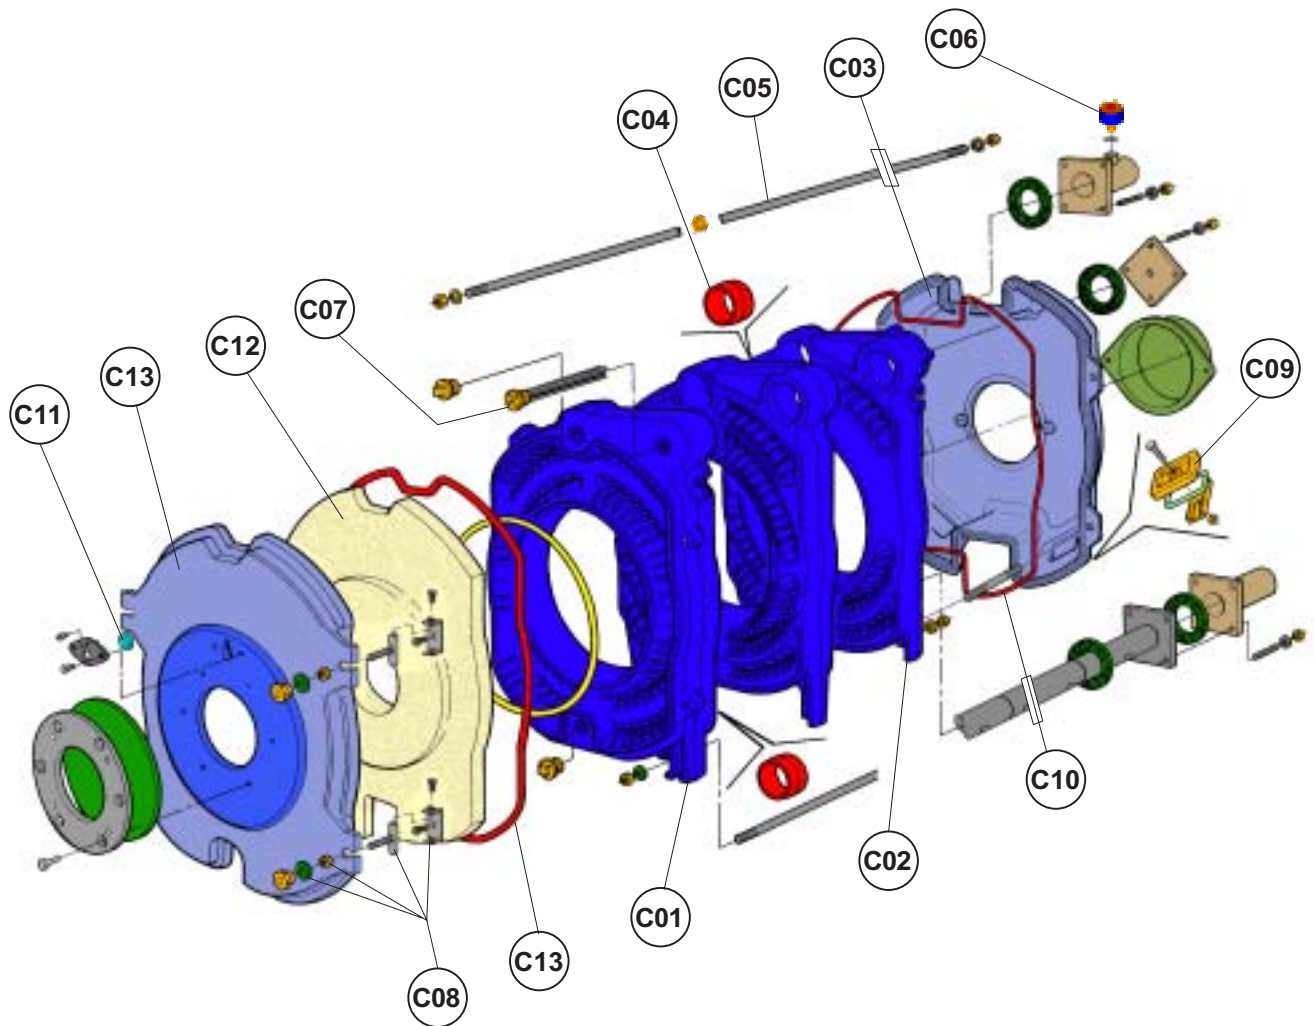

TAV. 1285

Luglio 2005

Pag.1

MANTELLATURA

Pos.	Codice	Denominazione
A01	F398D2260	KIT COPER.A.N°1 "Lej" (31109210) (BIG FK 250-560)
A02	F398D2270	KIT COPER.A.N°2 "Lej" (31109220) (BIG FK 300-360-420-650)
A03	F398D2280	KIT COPER.A.N°3 "Lej" (31109230) (BIG FK 200-480)
A04	F398D2290	KIT COP.COMP.1 "Lej" (31109240) (BIG FK 250-300)
A05	F398D2300	KIT COP.COMP.2 "Lej" (31109250) (BIG FK 360-560-650)
A06	F398D2310	KIT COP.COMP.3 "Lej" (31109260) (BIG FK 420-480)
A07	F398D2210	KIT FIANCO N°1 "Lej" (31109130) (BIG FK 250-300-560)
A08	F398D2220	KIT FIANCO N°2 "Lej" (31109140) (BIG FK 300-360-420-560-650)
A09	F398D2230	KIT FIANCO N°3 "Lej" (31109150) (BIG FK 200-420-480)
A10	F398D2190	KIT FIANCO A.DX "Lej" (31109110)
A11	F398D2200	KIT FIANCO A.SX "Lej" (31109120)
A12	F398D2240	KIT PANN.A.SUP. "Lam" (31109160)
A13	F398D2250	KIT PANN.A.INF. "Lej" (31109170)

TAV. 1285

Luglio 2005

Pag.2

G/ACQUA

Pos.	Codice	Denominazione
C01	F398D2320	KIT ELEM.ANT. "Lej" (39403540)
C02	F398D2330	KIT ELEM.INT. "Lej" (39403550)
C03	F398D2340	KIT ELEM.POST. "Lej" (39403560)
C04	F398D1660	KIT BICONO "Lej" (34205081)
C05	F398D2370	KIT T.M16X910 "Lej" (34403390) (BIG FK 200-480)
C05	F398D2380	KIT T.M16X1040 "Lej" (34403400) (BIG FK 250-560)
C05	F398D2390	KIT T.M16X1170 "Lej" (34403410) (BIG FK 300-650)
C05	F398D2350	KIT T.M16X650 "Lej" (34403370) (BIG FK 360-420-480-560-650)
C05	F398D2360	KIT T.M16X780 "Lej" (34403380)
C06	F398D0140	KIT PRESS.H2O "Lej" (36401930)
C07	F398D1770	KIT GUAINA 11/4 "Lej" (33400811)
C08	F398D2400	KIT CERN.PORTA "Lej" (34100630)
C09	F398D2410	KIT PORTA C.FM. "Lej" (33100900)
C10	F398D2420	KIT CAMERA FM. "Lej" (33100890)
C11	F398D1240	KIT VETRO SPIA "Lej" (35315240)
C12	F398D2440	KIT ISOL.PORTA "Lej" (35320880)
C13	F398D2451	KIT PORTA BRUC. "Lej" (33202521)