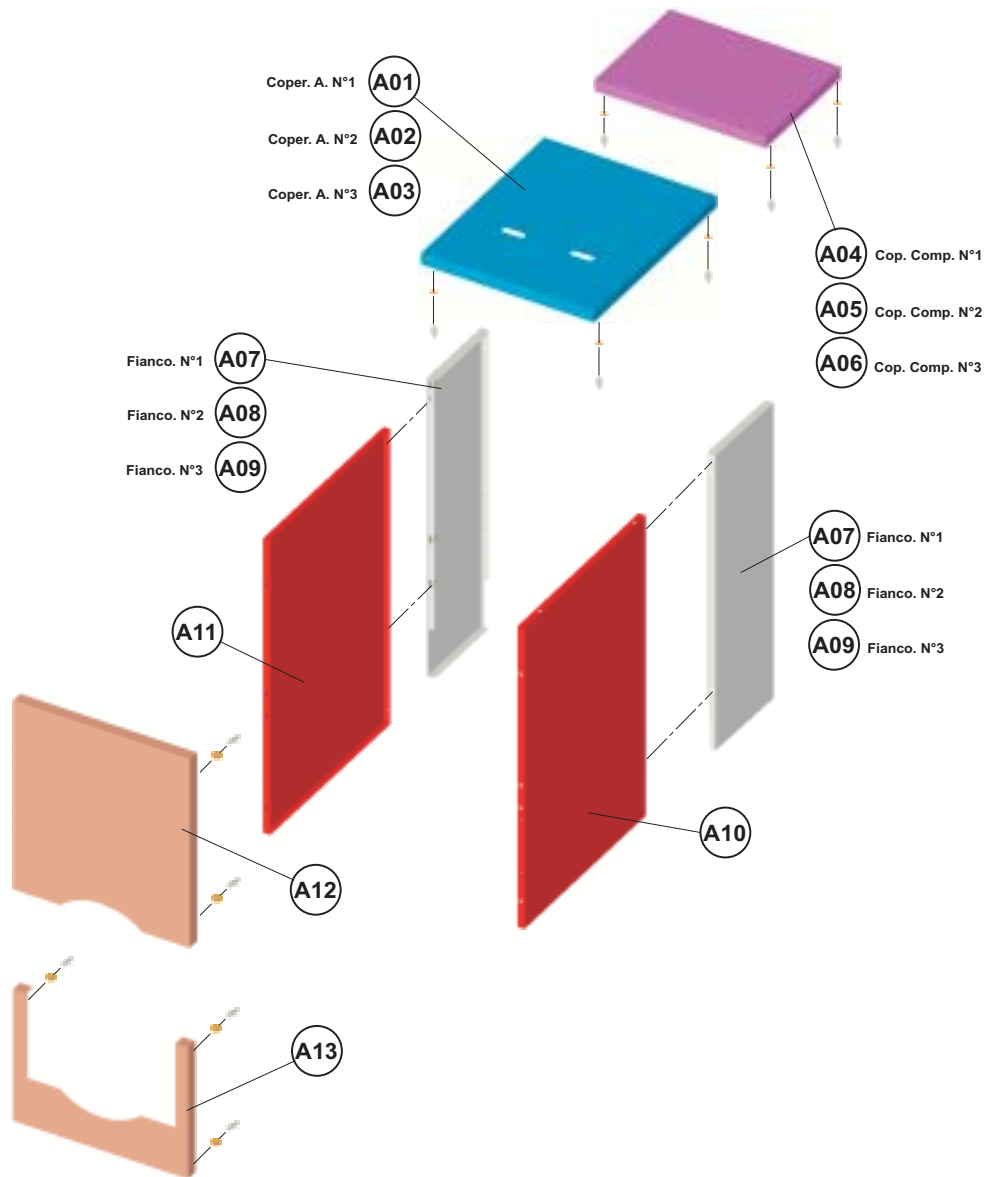

BIG FK 200 Cod. **00906130**
BIG FK 250 Cod. **00906140**
BIG FK 300 Cod. **00906150**
BIG FK 360 Cod. **00906160**

BIG FK 420 Cod. **00906170**
BIG FK 480 Cod. **00906180**
BIG FK 560 Cod. **00906190**
BIG FK 650 Cod. **00906200**

TAV. 1285

Luglio 2005

Pag.1

MANTELLATURA

Pos.	Codice	Denominazione
A01	F398D2260	KIT COPER.A.N°1 "Lej" (31109210) (BIG FK 250-560)
A02	F398D2270	KIT COPER.A.N°2 "Lej" (31109220) (BIG FK 300-360-420-650)
A03	F398D2280	KIT COPER.A.N°3 "Lej" (31109230) (BIG FK 200-480)
A04	F398D2290	KIT COP.COMP.1 "Lej" (31109240) (BIG FK 250-300)
A05	F398D2300	KIT COP.COMP.2 "Lej" (31109250) (BIG FK 360-560-650)
A06	F398D2310	KIT COP.COMP.3 "Lej" (31109260) (BIG FK 420-480)
A07	F398D2210	KIT FIANCO N°1 "Lej" (31109130) (BIG FK 250-300-560)
A08	F398D2220	KIT FIANCO N°2 "Lej" (31109140) (BIG FK 300-360-420-560-650)
A09	F398D2230	KIT FIANCO N°3 "Lej" (31109150) (BIG FK 200-420-480)
A10	F398D2190	KIT FIANCO A.DX "Lej" (31109110)
A11	F398D2200	KIT FIANCO A.SX "Lej" (31109120)
A12	F398D2240	KIT PANN.A.SUP. "Lam" (31109160)
A13	F398D2250	KIT PANN.A.INF. "Lej" (31109170)