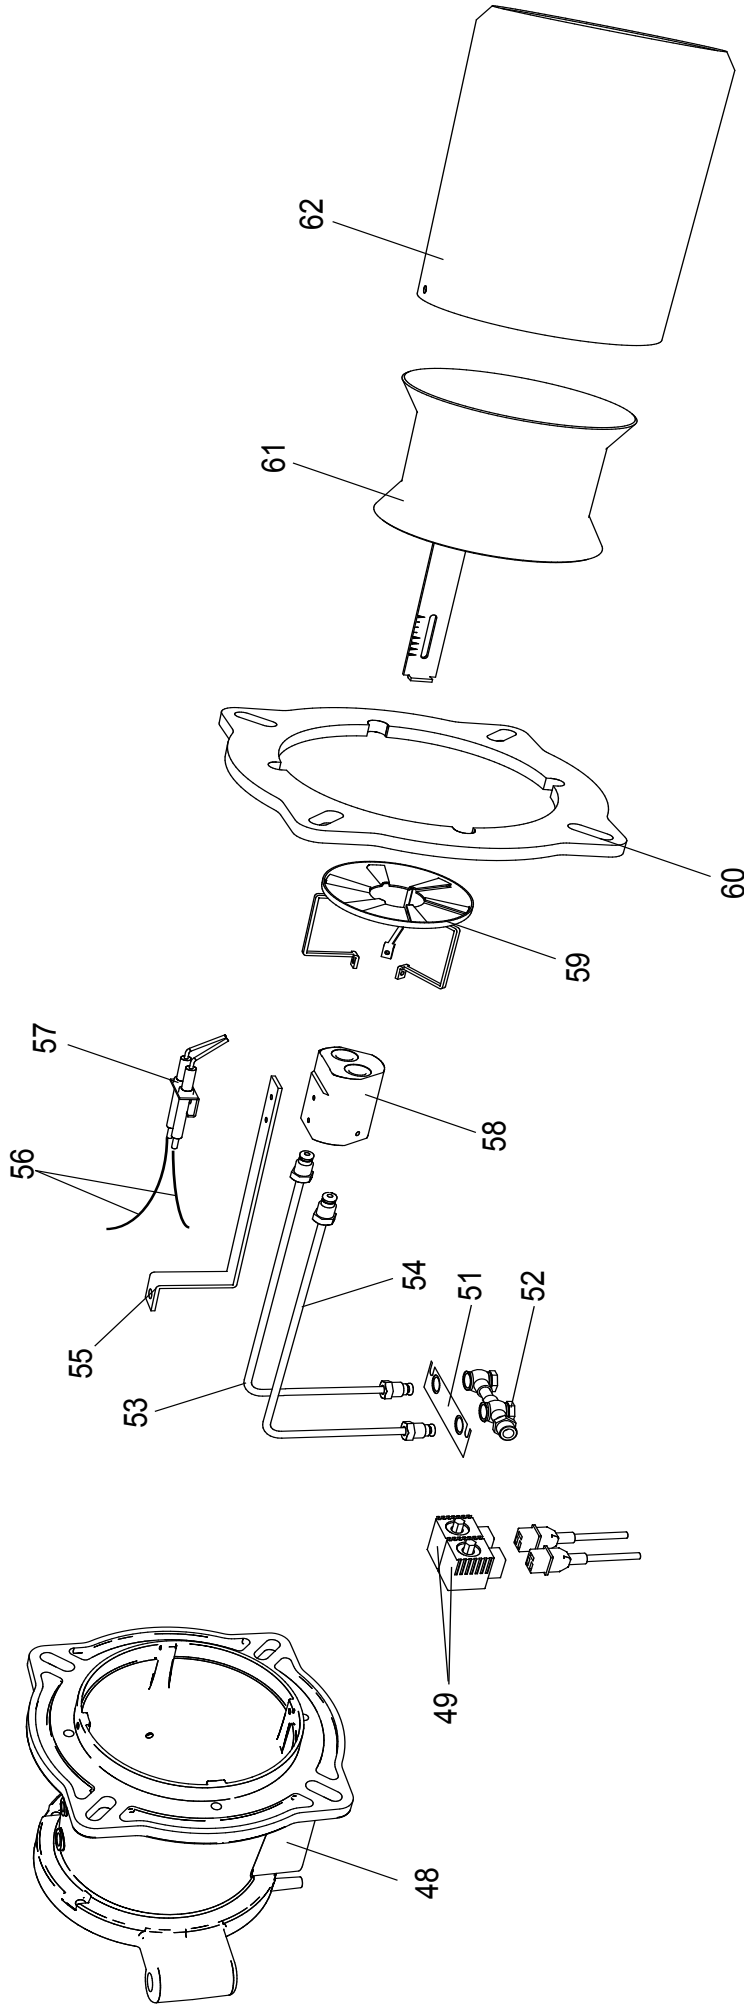

00845280 Bruciatore LMB LO 1000 2ST (BC)

00845300 Bruciatore LMB LO 1000 2ST (BL)

- 1 01134370 Coperchio cruscotto
- 2 04043210 Teleruttore
- 3 04043220 Relè termico ZE 4
- 4 01134750 Membrana tasti
- 5 04043300 Fotoresistenza
- 6 04043330 Trasformatore
- 7 01134550 Passacavo
- 8 01134560 Fermacavo
- 9 04043250 Fondo cruscotto
- 10 04043340 Apparecchiatura

- 11 01134400 Coperchio morsetti
- 12 01134590 Passacavo doppio

- 13 04043290 Pompa Suntec AN97
- 14 01134600 Motore 1100 W
- 15 01134840 Perno filettato M6
- 16 01134430 Perno cerniera
- 17 01136310 Semicorpo lato motore
- 18 04042960 Ventola 200x74
- 19 01136320 Semicorpo lato aria
- 20 01133110 Spioncino
- 21 01128370 Vetrino spia
- 22 01136150 Guarnizione vetrino
- 23 01134830 Semicorpo lato motore
- 24 01082510 Giunto in gomma

- 25 01082520 Tubino giunto
- 26 01053320 Semigiunto lato pompa
- 27 01134860 Cassa aria gasolio
- 28 01134340 Portina cassa aria
- 29 01134360 Griglia di protezione
- 30 01136140 Flessibile gasolio
- 31 04903060 Nipplo 1/8" - 1/4"

- 32 01134310 Serranda aria
- 33 01135150 Servomotore aria
- 34 01134260 Albero servomotore
- 35 03001570 Cuscinetto Di. 12
- 36 03001560 Cuscinetto Di. 8
- 37 01134270 Staffa albero servomotore
- 38 06000460 Barra M5
- 39 04042980 Snodo angolare
- 40 04042990 Perno d.4
- 41 01134300 Piastra alberi
- 42 04043000 Molla perno d.4
- 43 01134290 Albero serranda destro
- 44 03001590 Anello d.8
- 45 03001600 Molla a tazza d.8,2
- 46 01134280 Albero serranda sinistro