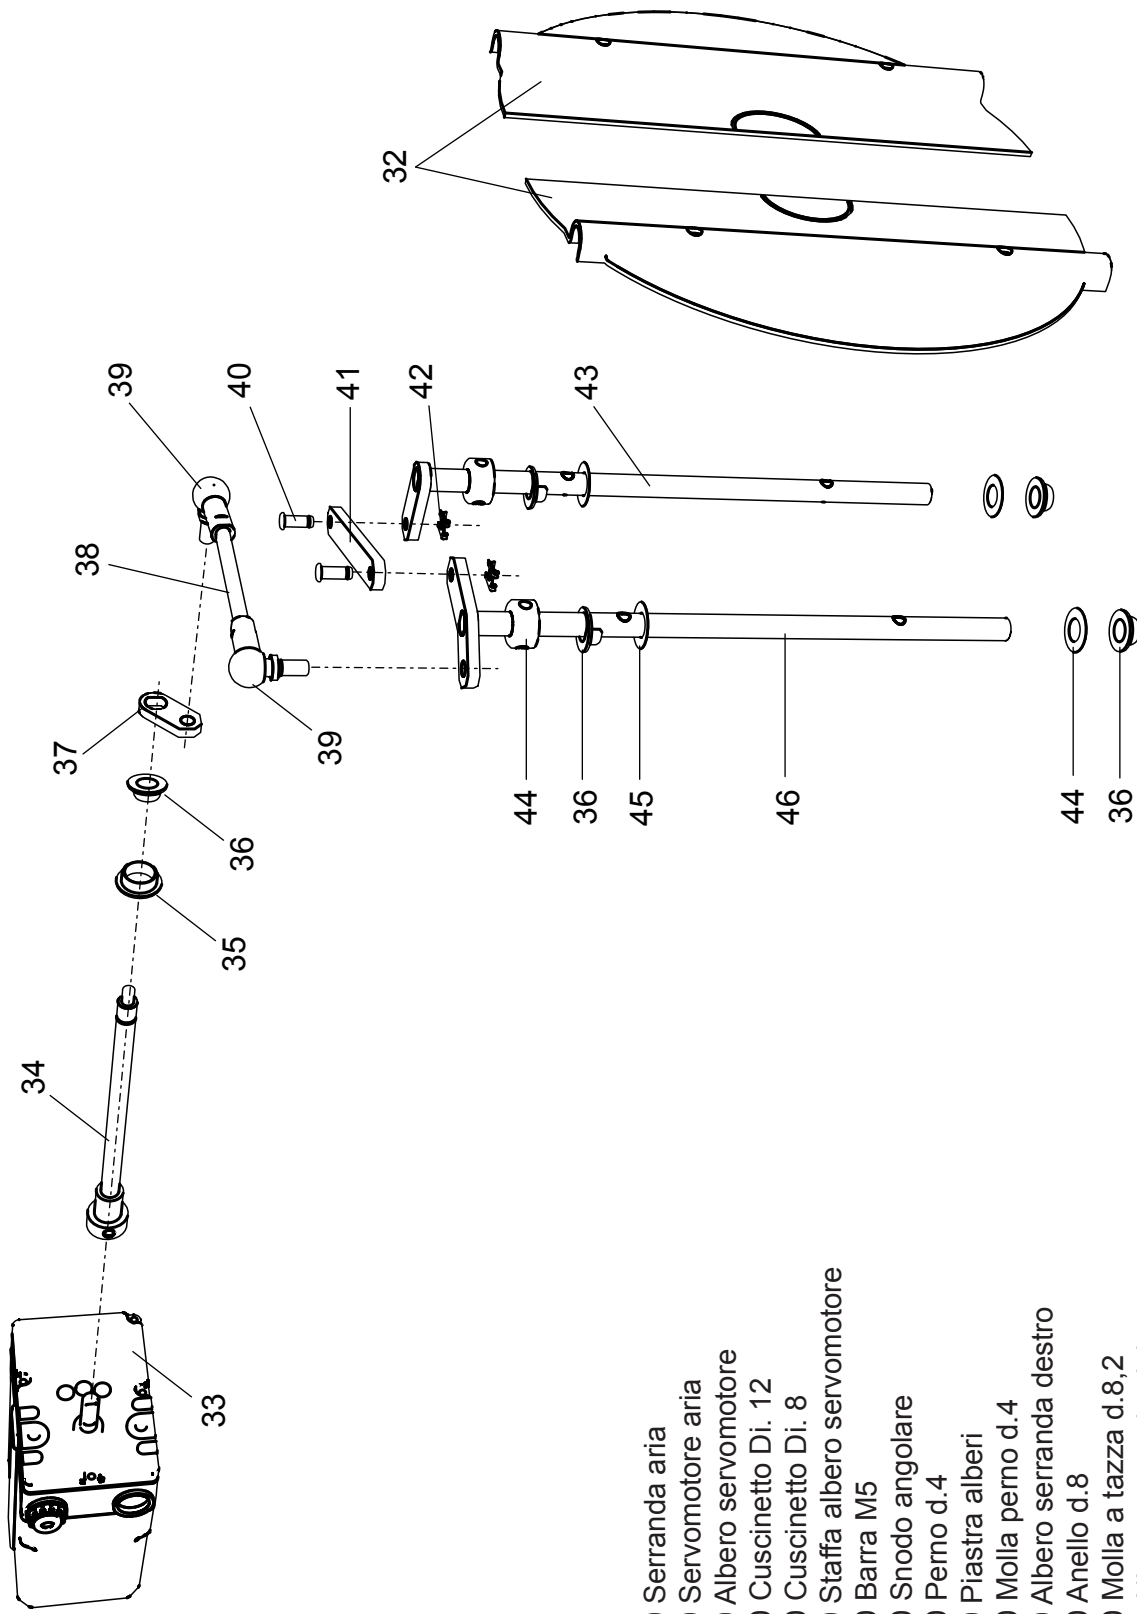

00845280 Bruciatore LMB LO 1000 2ST (BC)

00845300 Bruciatore LMB LO 1000 2ST (BL)

- 1 01134370 Coperchio cruscotto
- 2 04043210 Teleruttore
- 3 04043220 Relè termico ZE 4
- 4 01134750 Membrana tasti
- 5 04043300 Fotoresistenza
- 6 04043330 Trasformatore
- 7 01134550 Passacavo
- 8 01134560 Fermacavo
- 9 04043250 Fondo cruscotto
- 10 04043340 Apparecchiatura

- 11 01134400 Coperchio morsetti
- 12 01134590 Passacavo doppio

- 13 04043290 Pompa Suntec AN97
- 14 01134600 Motore 1100 W
- 15 01134840 Perno filettato M6
- 16 01134430 Perno cerniera
- 17 01136310 Semicorpo lato motore
- 18 04042960 Ventola 200x74
- 19 01136320 Semicorpo lato aria
- 20 01133110 Spioncino
- 21 01128370 Vetrino spia
- 22 01136150 Guarnizione vetrino
- 23 01134830 Semicorpo lato motore
- 24 01082510 Giunto in gomma

- 25 01082520 Tubino giunto
- 26 01053320 Semigiunto lato pompa
- 27 01134860 Cassa aria gasolio
- 28 01134340 Portina cassa aria
- 29 01134360 Griglia di protezione
- 30 01136140 Flessibile gasolio
- 31 04903060 Nipplo 1/8" - 1/4"

- 32 01134310 Serranda aria
- 33 01135150 Servomotore aria
- 34 01134260 Albero servomotore
- 35 03001570 Cuscinetto Di. 12
- 36 03001560 Cuscinetto Di. 8
- 37 01134270 Staffa albero servomotore
- 38 06000460 Barra M5
- 39 04042980 Snodo angolare
- 40 04042990 Perno d.4
- 41 01134300 Piastra alberi
- 42 04043000 Molla perno d.4
- 43 01134290 Albero serranda destro
- 44 03001590 Anello d.8
- 45 03001600 Molla a tazza d.8,2
- 46 01134280 Albero serranda sinistro