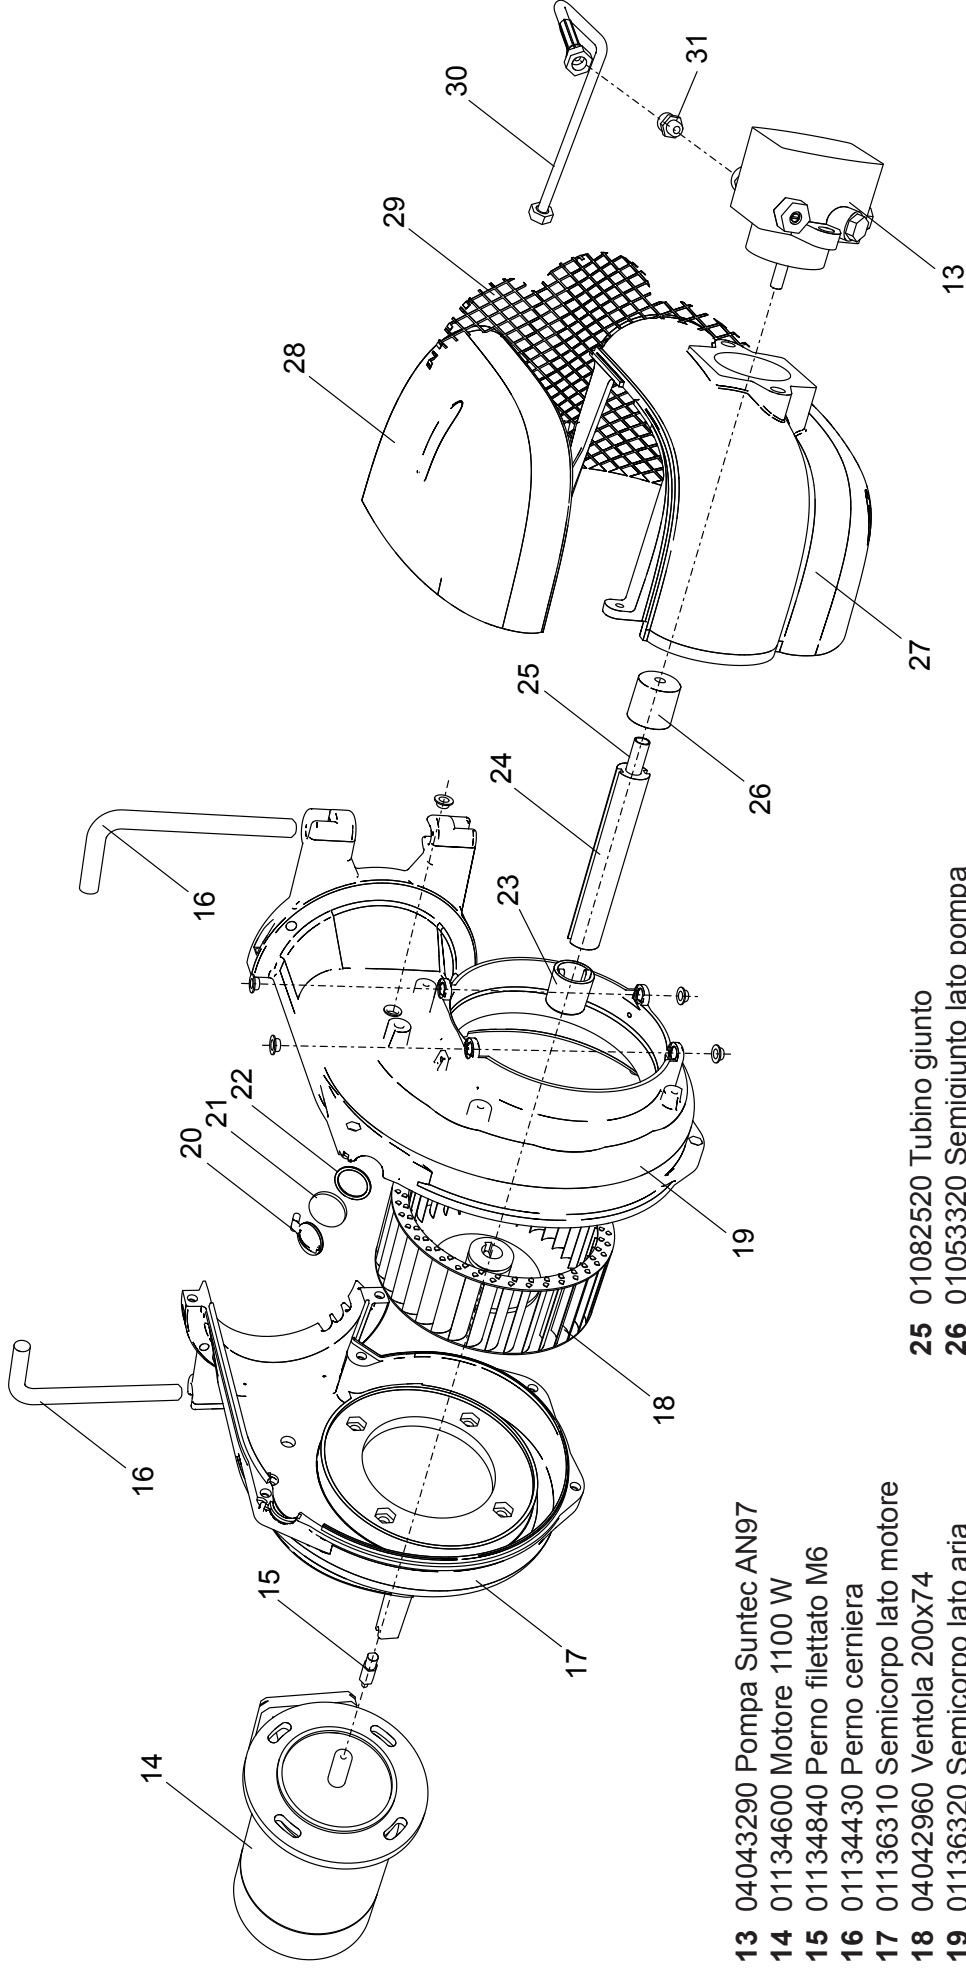

00845280 Bruciatore LMB LO 1000 2ST (BC)

00845300 Bruciatore LMB LO 1000 2ST (BL)

- 1 01134370 Coperchio cruscotto
- 2 04043210 Teleruttore
- 3 04043220 Relè termico ZE 4
- 4 01134750 Membrana tasti
- 5 04043300 Fotoresistenza
- 6 04043330 Trasformatore
- 7 01134550 Passacavo
- 8 01134560 Fermacavo
- 9 04043250 Fondo cruscotto
- 10 04043340 Apparecchiatura

- 11 01134400 Coperchio morsetti
- 12 01134590 Passacavo doppio

- 13 04043290 Pompa Suntec AN97
- 14 01134600 Motore 1100 W
- 15 01134840 Perno filettato M6
- 16 01134430 Perno cerniera
- 17 01136310 Semicorpo lato motore
- 18 04042960 Ventola 200x74
- 19 01136320 Semicorpo lato aria
- 20 01133110 Spioncino
- 21 01128370 Vetrino spia
- 22 01136150 Guarnizione vetrino
- 23 01134830 Semicorpo lato motore
- 24 01082510 Giunto in gomma

- 25 01082520 Tubino giunto
- 26 01053320 Semigiunto lato pompa
- 27 01134860 Cassa aria gasolio
- 28 01134340 Portina cassa aria
- 29 01134360 Griglia di protezione
- 30 01136140 Flessibile gasolio
- 31 04903060 Nipplo 1/8" - 1/4"

- 32 01134310 Serranda aria
- 33 01135150 Servomotore aria
- 34 01134260 Albero servomotore
- 35 03001570 Cuscinetto Di. 12
- 36 03001560 Cuscinetto Di. 8
- 37 01134270 Staffa albero servomotore
- 38 06000460 Barra M5
- 39 04042980 Snodo angolare
- 40 04042990 Perno d.4
- 41 01134300 Piastra alberi
- 42 04043000 Molla perno d.4
- 43 01134290 Albero serranda destro
- 44 03001590 Anello d.8
- 45 03001600 Molla a tazza d.8,2
- 46 01134280 Albero serranda sinistro