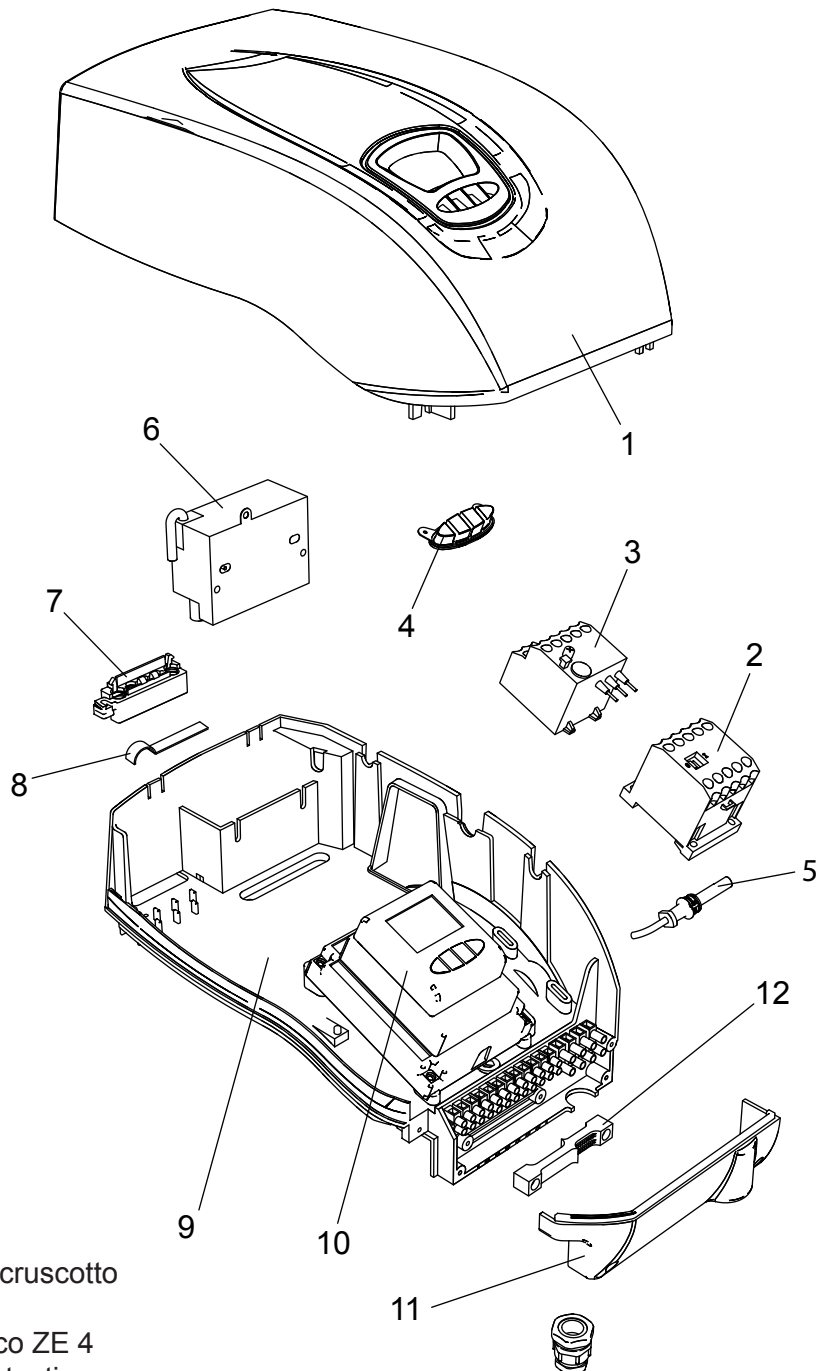

00845280 Bruciatore LMB LO 1000 2ST (BC)

00845300 Bruciatore LMB LO 1000 2ST (BL)

- 1 01134370 Coperchio cruscotto
- 2 04043210 Teleruttore
- 3 04043220 Relè termico ZE 4
- 4 01134750 Membrana tasti
- 5 04043300 Fotoresistenza
- 6 04043330 Trasformatore
- 7 01134550 Passacavo
- 8 01134560 Fermacavo
- 9 04043250 Fondo cruscotto
- 10 04043340 Apparecchiatura

- 11 01134400 Coperchio morsetti
- 12 01134590 Passacavo doppio

- 13 04043290 Pompa Suntec AN97
- 14 01134600 Motore 1100 W
- 15 01134840 Perno filettato M6
- 16 01134430 Perno cerniera
- 17 01136310 Semicorpo lato motore
- 18 04042960 Ventola 200x74
- 19 01136320 Semicorpo lato aria
- 20 01133110 Spioncino
- 21 01128370 Vetrino spia
- 22 01136150 Guarnizione vetrino
- 23 01134830 Semicorpo lato motore
- 24 01082510 Giunto in gomma

- 25 01082520 Tubino giunto
- 26 01053320 Semigiunto lato pompa
- 27 01134860 Cassa aria gasolio
- 28 01134340 Portina cassa aria
- 29 01134360 Griglia di protezione
- 30 01136140 Flessibile gasolio
- 31 04903060 Nipplo 1/8" - 1/4"

- 32 01134310 Serranda aria
- 33 01135150 Servomotore aria
- 34 01134260 Albero servomotore
- 35 03001570 Cuscinetto Di. 12
- 36 03001560 Cuscinetto Di. 8
- 37 01134270 Staffa albero servomotore
- 38 06000460 Barra M5
- 39 04042980 Snodo angolare
- 40 04042990 Perno d.4
- 41 01134300 Piastra alberi
- 42 04043000 Molla perno d.4
- 43 01134290 Albero serranda destro
- 44 03001590 Anello d.8
- 45 03001600 Molla a tazza d.8,2
- 46 01134280 Albero serranda sinistro