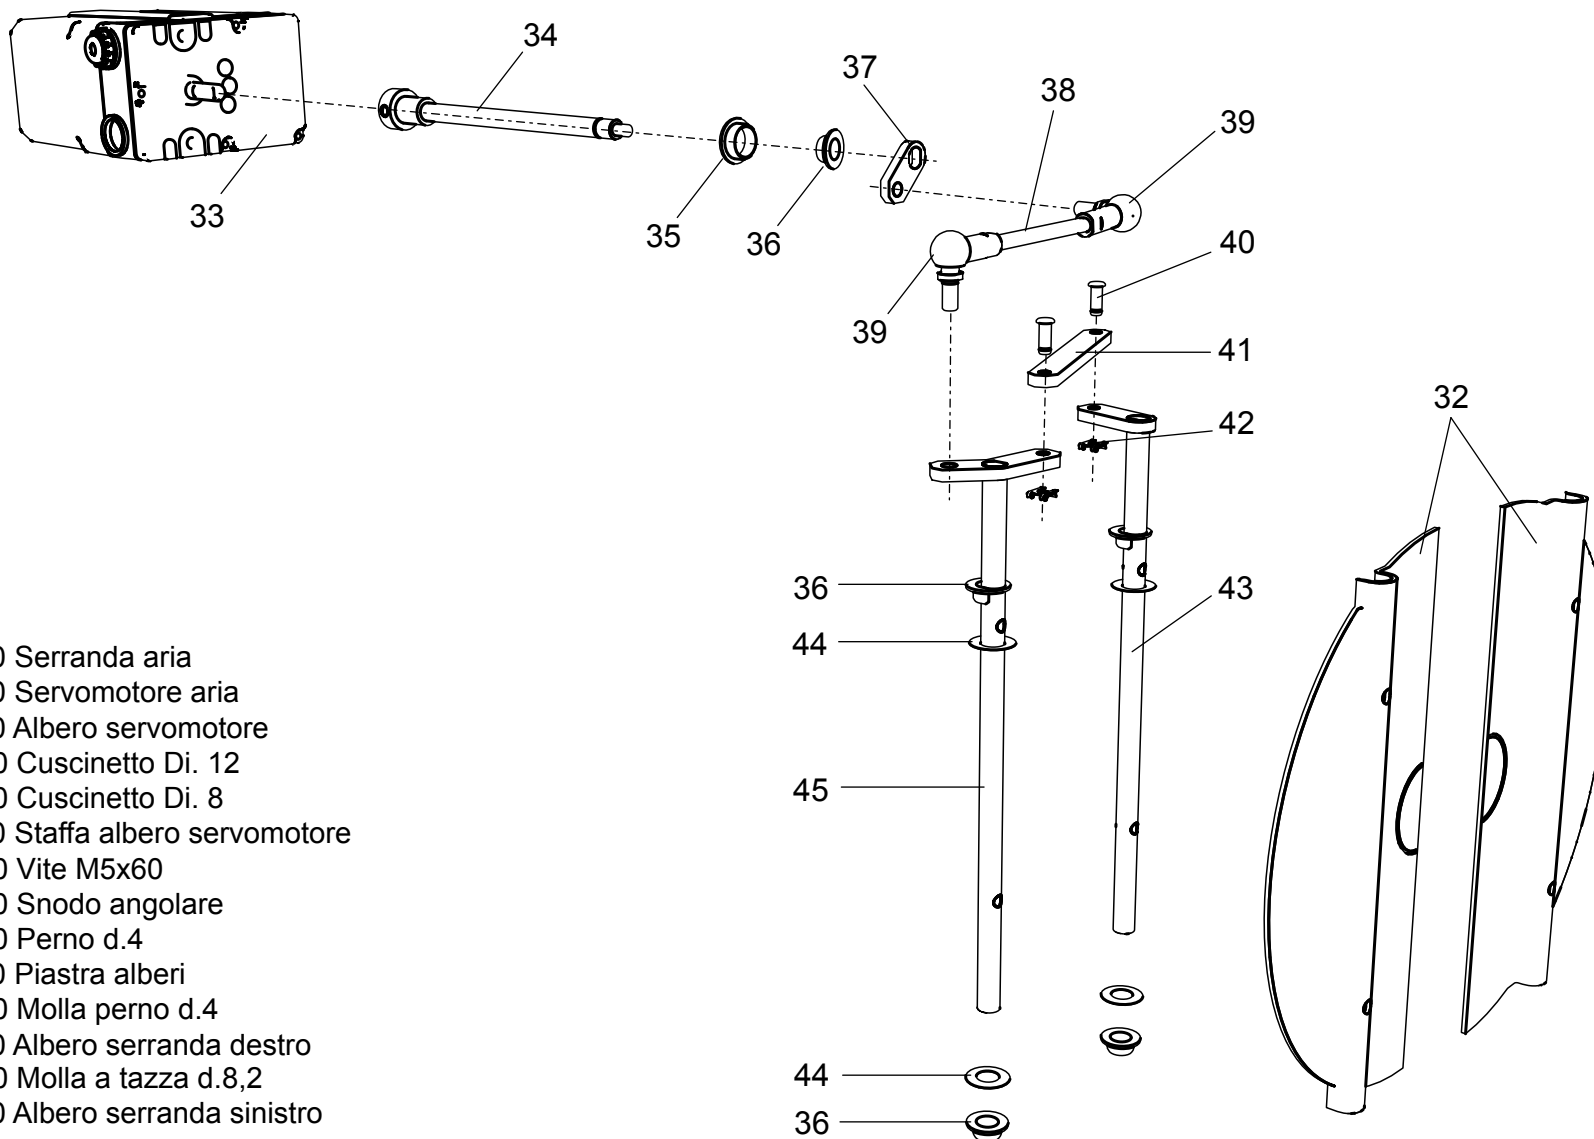

**00845080** Bruciatore LMB LO 1000 3ST (BC)

**00845190** Bruciatore LMB LO 1000 3ST (BL)

- 1 01140960 Coperchio cruscotto
- 2 04043210 Teleruttore
- 3 04043220 Relè termico ZE 4
- 4 01134750 Membrana tasti
- 5 04043300 Fotoresistenza
- 6 04044230 Trasformatore
- 7 01134550 Passacavo
- 8 01134560 Fermacavo
- 9 04043250 Fondo cruscotto
- 10 04043340 Apparecchiatura

- 11 01134400 Coperchio morsetti
- 12 01134590 Passacavo doppio

- 13** 04043290 Pompa Suntec AN97
- 14** 01134600 Motore 1100 W
- 15** 01134840 Perno filettato M6
- 16** 01134430 Perno cerniera
- 17** 01136310 Semicorpo lato motore
- 18** 04042960 Ventola 200x74
- 19** 01136320 Semicorpo lato aria
- 20** 01133110 Spioncino
- 21** 01128370 Vetrino spia
- 22** 01136150 Guarnizione vetrino
- 23** 01134830 Semigiunto lato motore
- 24** 01082510 Giunto in gomma

- 25** 01082520 Tubino giunto
- 26** 01053320 Semigiunto lato pompa
- 27** 01134860 Cassa aria gasolio
- 28** 01134340 Portina cassa aria
- 29** 01134360 Griglia di protezione
- 30** 01136140 Flessibile gasolio
- 31** 04903060 Niplo 1/8"-1/4"

- 32** 01134310 Serranda aria
- 33** 01135150 Servomotore aria
- 34** 01134260 Albero servomotore
- 35** 03001570 Cuscinetto Di. 12
- 36** 03001560 Cuscinetto Di. 8
- 37** 01134270 Staffa albero servomotore
- 38** 02273970 Vite M5x60
- 39** 04042980 Snodo angolare
- 40** 04042990 Perno d.4
- 41** 01134300 Piastra alberi
- 42** 04043000 Molla perno d.4
- 43** 01134290 Albero serranda destro
- 44** 03001600 Molla a tazza d.8,2
- 45** 01134280 Albero serranda sinistro