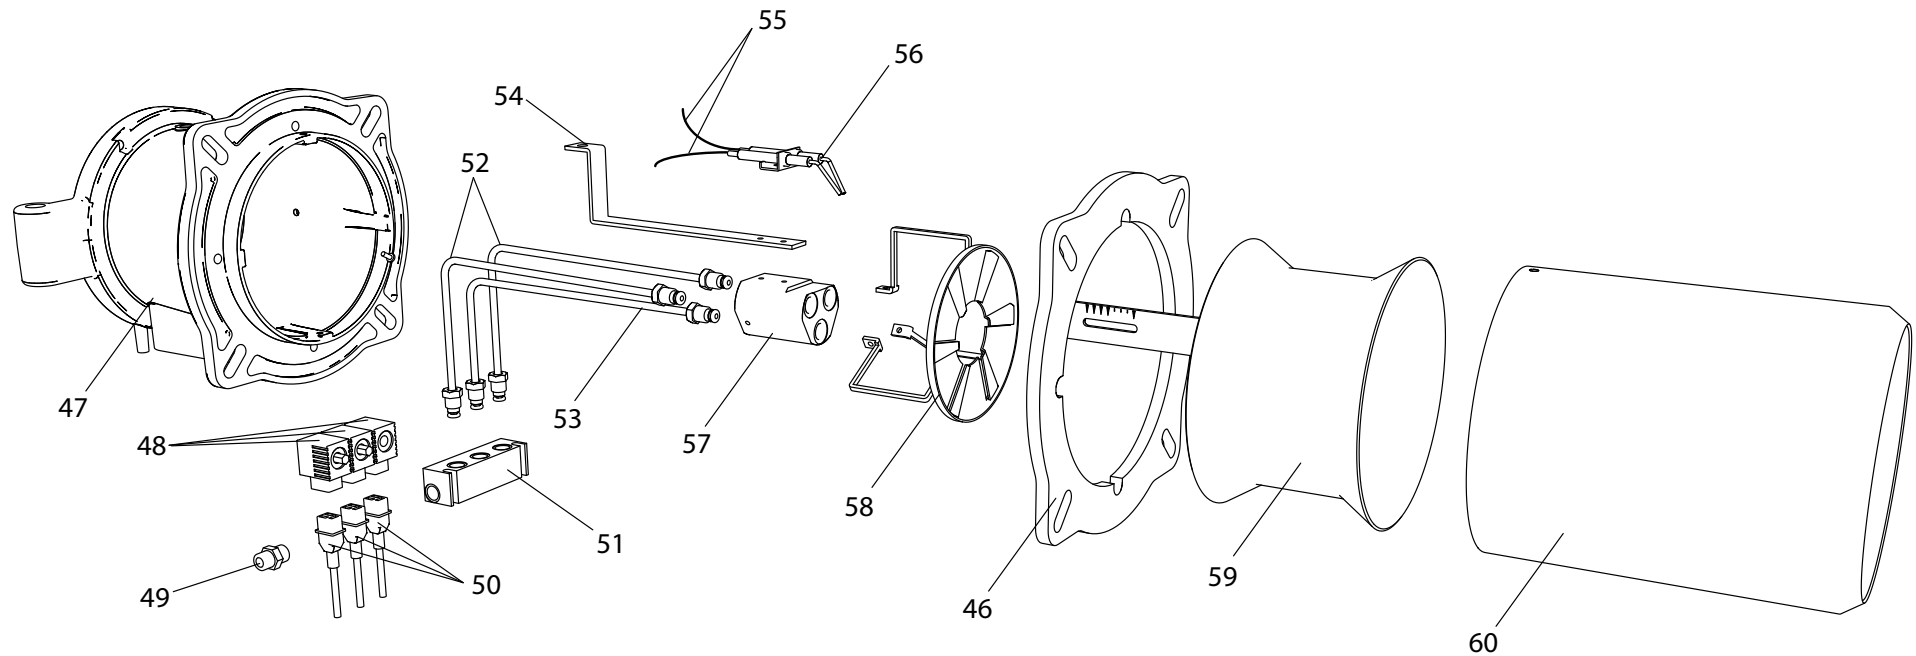

- 11 01134400 Coperchio morsetti
- 12 01134590 Passacavo doppio

- 13** 04043290 Pompa Suntec AN97
- 14** 01134600 Motore 1100 W
- 15** 01134840 Perno filettato M6
- 16** 01134430 Perno cerniera
- 17** 01136310 Semicorpo lato motore
- 18** 04042960 Ventola 200x74
- 19** 01136320 Semicorpo lato aria
- 20** 01133110 Spioncino
- 21** 01128370 Vetrino spia
- 22** 01136150 Guarnizione vetrino
- 23** 01134830 Semigiunto lato motore
- 24** 01082510 Giunto in gomma

- 25** 01082520 Tubino giunto
- 26** 01053320 Semigiunto lato pompa
- 27** 01134860 Cassa aria gasolio
- 28** 01134340 Portina cassa aria
- 29** 01134360 Griglia di protezione
- 30** 01136140 Flessibile gasolio
- 31** 04903060 Niplo 1/8"-1/4"

- 32** 01134310 Serranda aria
- 33** 01135150 Servomotore aria
- 34** 01134260 Albero servomotore
- 35** 03001570 Cuscinetto Di. 12
- 36** 03001560 Cuscinetto Di. 8
- 37** 01134270 Staffa albero servomotore
- 38** 02273970 Vite M5x60
- 39** 04042980 Snodo angolare
- 40** 04042990 Perno d.4
- 41** 01134300 Piastra alberi
- 42** 04043000 Molla perno d.4
- 43** 01134290 Albero serranda destro
- 44** 03001600 Molla a tazza d.8,2
- 45** 01134280 Albero serranda sinistro