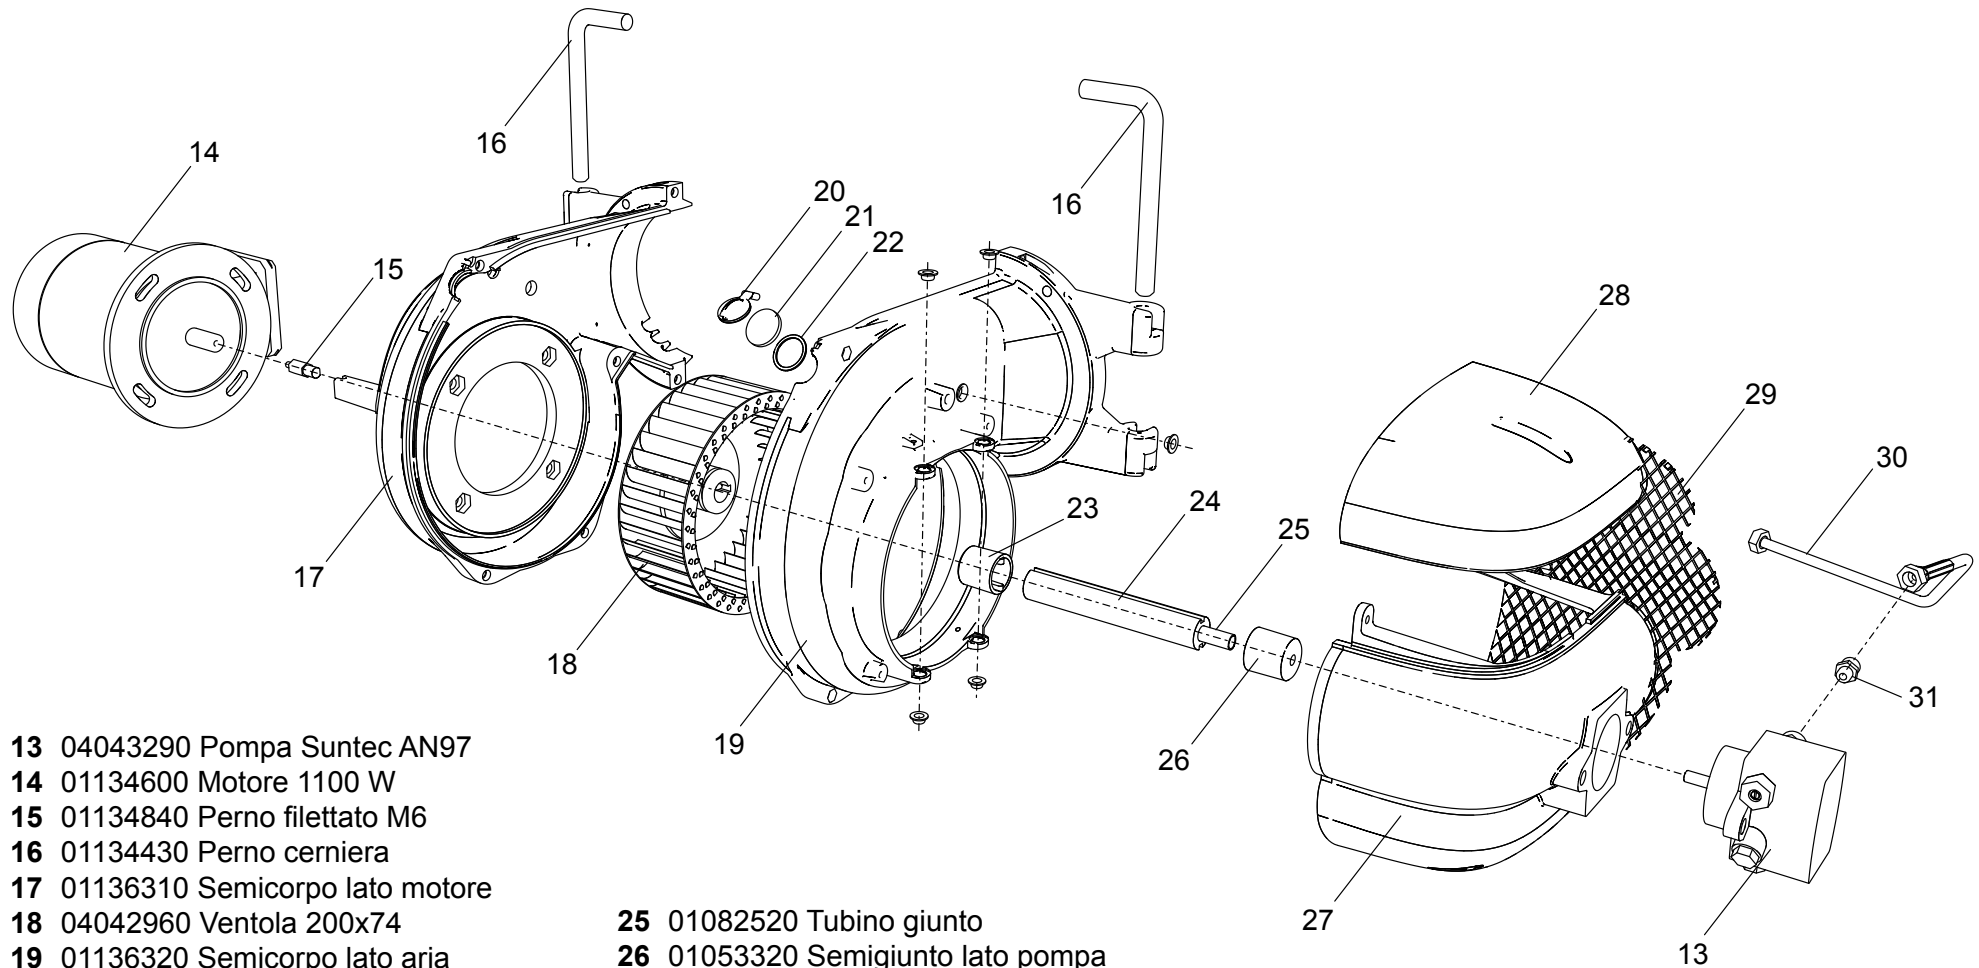

**00845080** Bruciatore LMB LO 1000 3ST (BC)

**00845190** Bruciatore LMB LO 1000 3ST (BL)

- 1 01140960 Coperchio cruscotto
- 2 04043210 Teleruttore
- 3 04043220 Relè termico ZE 4
- 4 01134750 Membrana tasti
- 5 04043300 Fotoresistenza
- 6 04044230 Trasformatore
- 7 01134550 Passacavo
- 8 01134560 Fermacavo
- 9 04043250 Fondo cruscotto
- 10 04043340 Apparecchiatura

- 11 01134400 Coperchio morsetti
- 12 01134590 Passacavo doppio

- 13** 04043290 Pompa Suntec AN97
- 14** 01134600 Motore 1100 W
- 15** 01134840 Perno filettato M6
- 16** 01134430 Perno cerniera
- 17** 01136310 Semicorpo lato motore
- 18** 04042960 Ventola 200x74
- 19** 01136320 Semicorpo lato aria
- 20** 01133110 Spioncino
- 21** 01128370 Vetrino spia
- 22** 01136150 Guarnizione vetrino
- 23** 01134830 Semigiunto lato motore
- 24** 01082510 Giunto in gomma

- 25** 01082520 Tubino giunto
- 26** 01053320 Semigiunto lato pompa
- 27** 01134860 Cassa aria gasolio
- 28** 01134340 Portina cassa aria
- 29** 01134360 Griglia di protezione
- 30** 01136140 Flessibile gasolio
- 31** 04903060 Niplo 1/8"-1/4"

- 32** 01134310 Serranda aria
- 33** 01135150 Servomotore aria
- 34** 01134260 Albero servomotore
- 35** 03001570 Cuscinetto Di. 12
- 36** 03001560 Cuscinetto Di. 8
- 37** 01134270 Staffa albero servomotore
- 38** 02273970 Vite M5x60
- 39** 04042980 Snodo angolare
- 40** 04042990 Perno d.4
- 41** 01134300 Piastra alberi
- 42** 04043000 Molla perno d.4
- 43** 01134290 Albero serranda destro
- 44** 03001600 Molla a tazza d.8,2
- 45** 01134280 Albero serranda sinistro