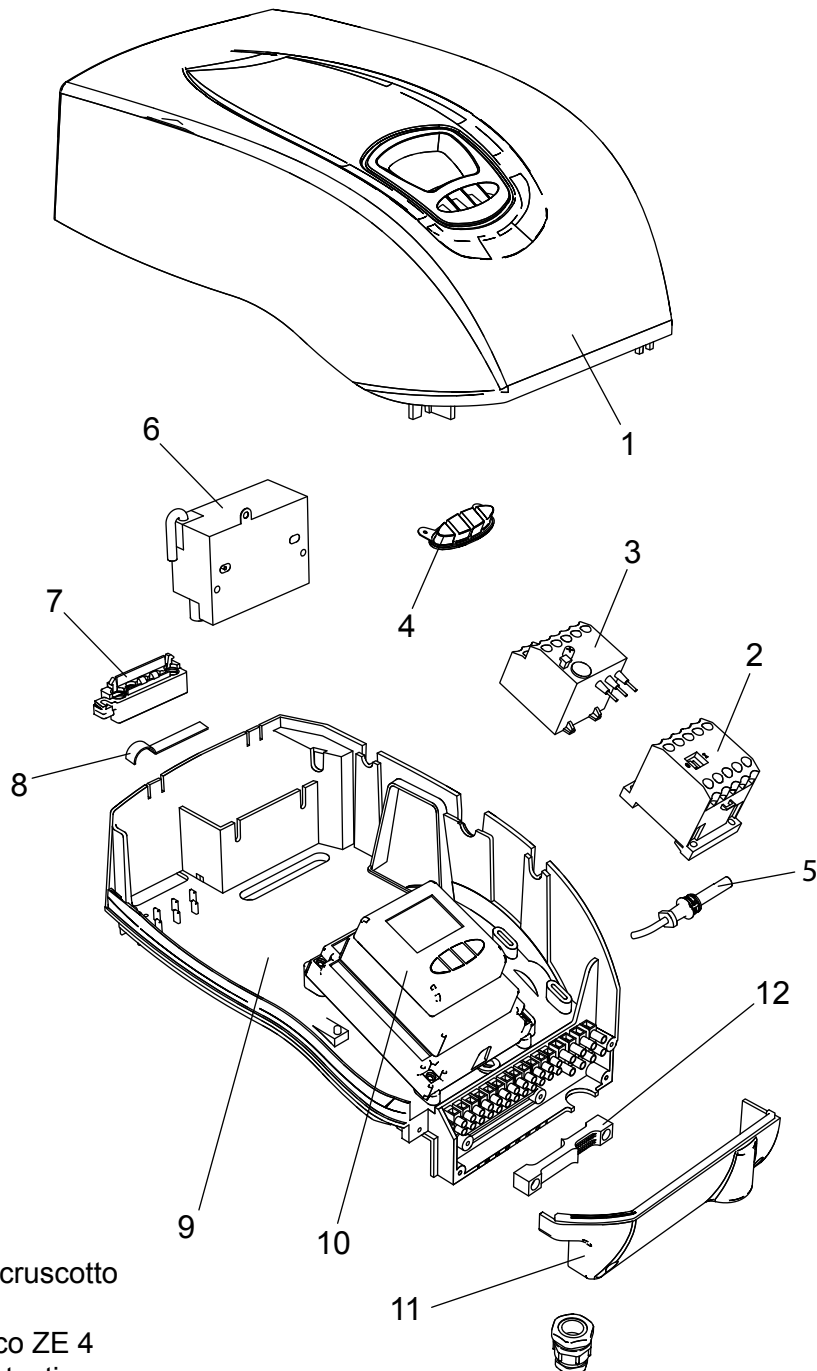

**00845080** Bruciatore LMB LO 1000 3ST (BC)

**00845190** Bruciatore LMB LO 1000 3ST (BL)

- 1 01140960 Coperchio cruscotto
- 2 04043210 Teleruttore
- 3 04043220 Relè termico ZE 4
- 4 01134750 Membrana tasti
- 5 04043300 Fotoresistenza
- 6 04044230 Trasformatore
- 7 01134550 Passacavo
- 8 01134560 Fermacavo
- 9 04043250 Fondo cruscotto
- 10 04043340 Apparecchiatura

- 11 01134400 Coperchio morsetti
- 12 01134590 Passacavo doppio

- 13** 04043290 Pompa Suntec AN97
- 14** 01134600 Motore 1100 W
- 15** 01134840 Perno filettato M6
- 16** 01134430 Perno cerniera
- 17** 01136310 Semicorpo lato motore
- 18** 04042960 Ventola 200x74
- 19** 01136320 Semicorpo lato aria
- 20** 01133110 Spioncino
- 21** 01128370 Vetrino spia
- 22** 01136150 Guarnizione vetrino
- 23** 01134830 Semigiunto lato motore
- 24** 01082510 Giunto in gomma

- 25** 01082520 Tubino giunto
- 26** 01053320 Semigiunto lato pompa
- 27** 01134860 Cassa aria gasolio
- 28** 01134340 Portina cassa aria
- 29** 01134360 Griglia di protezione
- 30** 01136140 Flessibile gasolio
- 31** 04903060 Niplo 1/8"-1/4"

- 32** 01134310 Serranda aria
- 33** 01135150 Servomotore aria
- 34** 01134260 Albero servomotore
- 35** 03001570 Cuscinetto Di. 12
- 36** 03001560 Cuscinetto Di. 8
- 37** 01134270 Staffa albero servomotore
- 38** 02273970 Vite M5x60
- 39** 04042980 Snodo angolare
- 40** 04042990 Perno d.4
- 41** 01134300 Piastra alberi
- 42** 04043000 Molla perno d.4
- 43** 01134290 Albero serranda destro
- 44** 03001600 Molla a tazza d.8,2
- 45** 01134280 Albero serranda sinistro