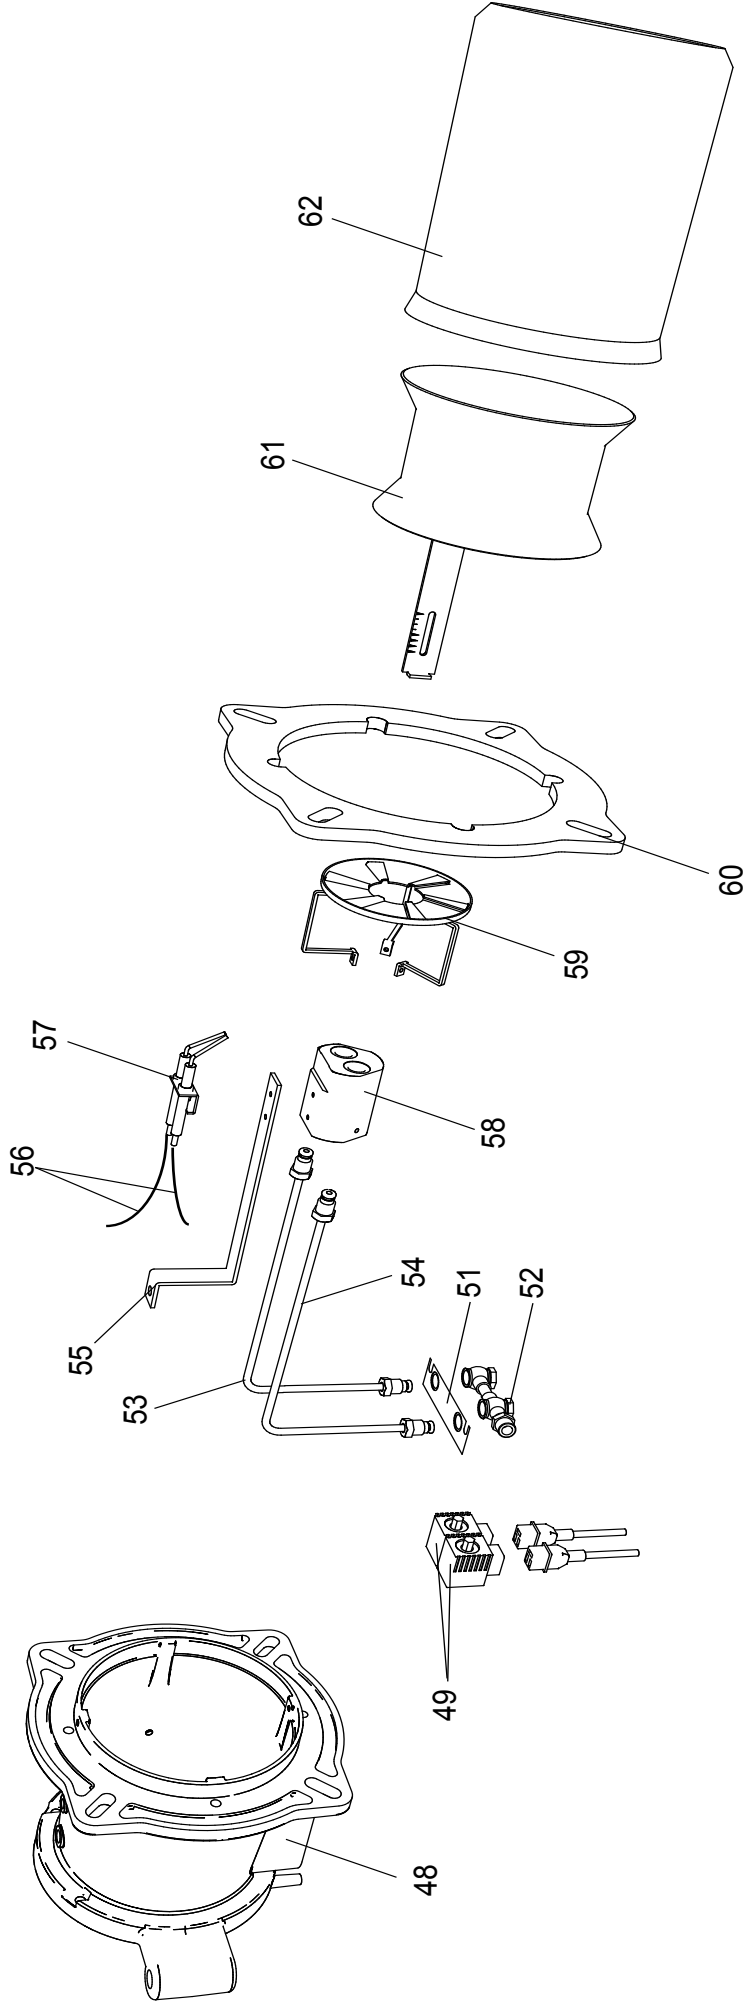

00845350 Bruciatore LMB LO 1300 2ST

- 1 01134370 Coperchio cruscotto
- 2 04043210 Teleruttore
- 3 04043390 Relè termico ZE 6
- 4 01134750 Membrana tasti
- 5 04043300 Fotoresistenza
- 6 04043330 Trasformatore
- 7 01134550 Passacavo
- 8 01134560 Fermacavo
- 9 04043250 Fondo cruscotto
- 10 04043340 Apparecchiatura

- 11 01134400 Coperchio morsetti
- 12 01134590 Passacavo doppio

- 13 04043430 Pompa Suntec AJ 4
- 14 01135570 Motore 2200 W
- 15 01135760 Perno filettato M8
- 16 01135400 Perno cerniera
- 17 01136780 Semicorpo lato motore
- 18 04043370 Ventola 250x92
- 19 01136770 Semicorpo lato aria
- 20 01133110 Spioncino
- 21 01128370 Vetrino spia
- 22 01128360 Guarnizione vetrino
- 23 01053320 Semigiunto
- 24 01082510 Giunto in gomma

- 25 01082520 Tubino giunto
- 26 01135640 Cassa aria gasolio
- 27 01135350 Portina cassa aria
- 28 01135370 Griglia di protezione
- 29 01136140 Flessibile gasolio
- 30 04903060 Nipplo 1/8" - 1/4"

- 32 01135620 Serranda aria
- 33 01135150 Servomotore aria
- 34 01135300 Albero servomotore
- 35 03001570 Cuscinetto Di. 12
- 36 03001560 Cuscinetto Di. 8
- 37 01134270 Staffa albero servomotore
- 38 06000460 Barra M5
- 39 04042980 Snodo angolare
- 40 04042990 Perno d.4
- 41 01135630 Piastra alberi
- 42 04043000 Molla perno d.4
- 43 01135320 Albero serranda destro
- 44 03001590 Anello d.8
- 45 03001600 Molla a tazza d.8,2
- 46 01135310 Albero serranda sinistro

- 48 01136800 Flangia bruciatore
- 49 04034780 Elettrovalvola
- 51 01136910 Lamiera collettore
- 52 01136900 Collettore
- 53 01137310 Tubo gasolio SX
- 54 01137300 Tubo gasolio DX
- 55 01135770 Staffa polverizzatore
- 56 01135750 Cavo di accensione L=700
- 57 01134930 Gruppo elettrodi
- 58 01137010 Blocco portaugelli
- 59 01134960 Gruppo deflettore
- 60 01135520 Isolante caldaia