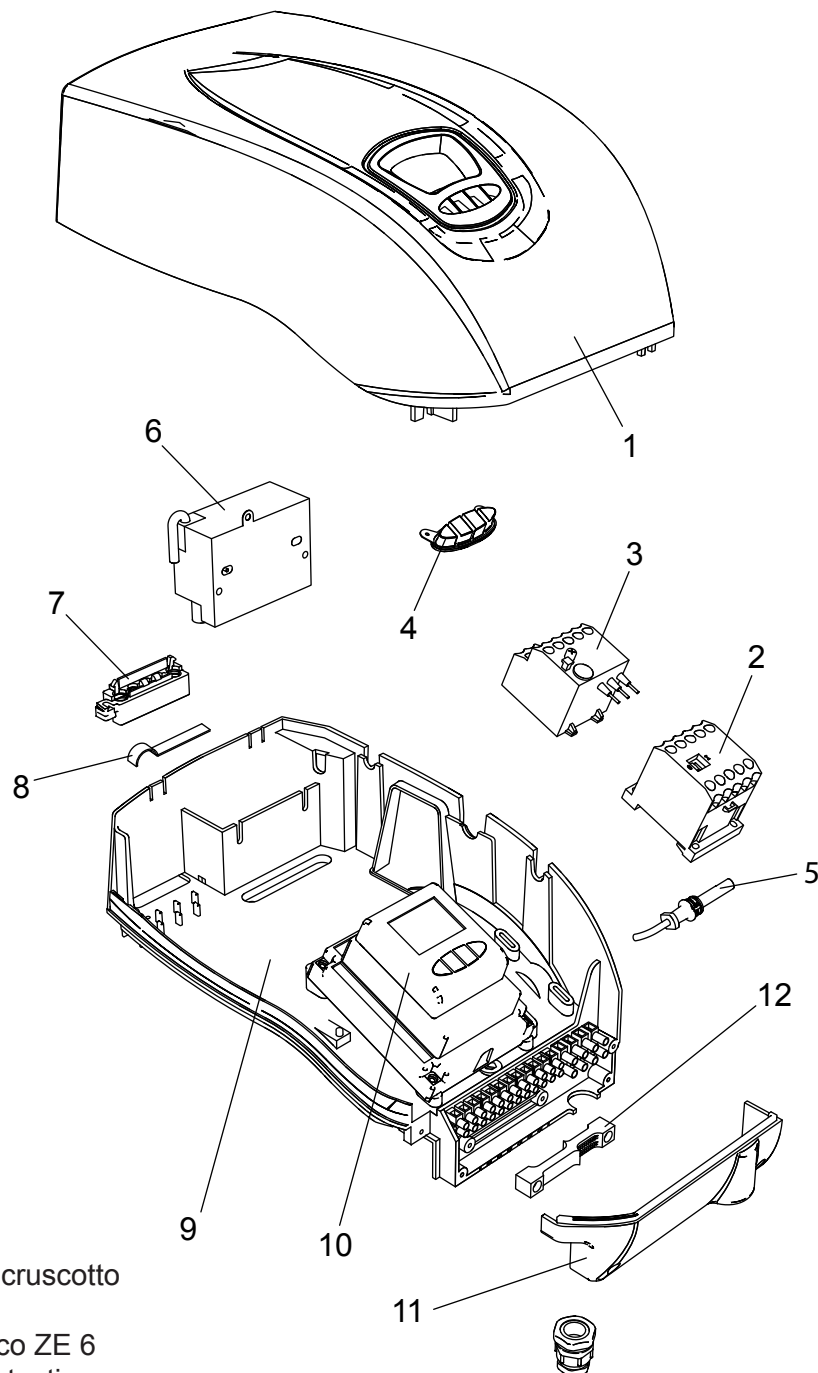

00845350 Bruciatore LMB LO 1300 2ST

- 1 01134370 Coperchio cruscotto
- 2 04043210 Teleruttore
- 3 04043390 Relè termico ZE 6
- 4 01134750 Membrana tasti
- 5 04043300 Fotoresistenza
- 6 04043330 Trasformatore
- 7 01134550 Passacavo
- 8 01134560 Fermacavo
- 9 04043250 Fondo cruscotto
- 10 04043340 Apparecchiatura

- 11 01134400 Coperchio morsetti
- 12 01134590 Passacavo doppio

- 13 04043430 Pompa Suntec AJ 4
- 14 01135570 Motore 2200 W
- 15 01135760 Perno filettato M8
- 16 01135400 Perno cerniera
- 17 01136780 Semicorpo lato motore
- 18 04043370 Ventola 250x92
- 19 01136770 Semicorpo lato aria
- 20 01133110 Spioncino
- 21 01128370 Vetrino spia
- 22 01128360 Guarnizione vetrino
- 23 01053320 Semigiunto
- 24 01082510 Giunto in gomma

- 25 01082520 Tubino giunto
- 26 01135640 Cassa aria gasolio
- 27 01135350 Portina cassa aria
- 28 01135370 Griglia di protezione
- 29 01136140 Flessibile gasolio
- 30 04903060 Nipplo 1/8" - 1/4"

- 32 01135620 Serranda aria
- 33 01135150 Servomotore aria
- 34 01135300 Albero servomotore
- 35 03001570 Cuscinetto Di. 12
- 36 03001560 Cuscinetto Di. 8
- 37 01134270 Staffa albero servomotore
- 38 06000460 Barra M5
- 39 04042980 Snodo angolare
- 40 04042990 Perno d.4
- 41 01135630 Piastra alberi
- 42 04043000 Molla perno d.4
- 43 01135320 Albero serranda destro
- 44 03001590 Anello d.8
- 45 03001600 Molla a tazza d.8,2
- 46 01135310 Albero serranda sinistro