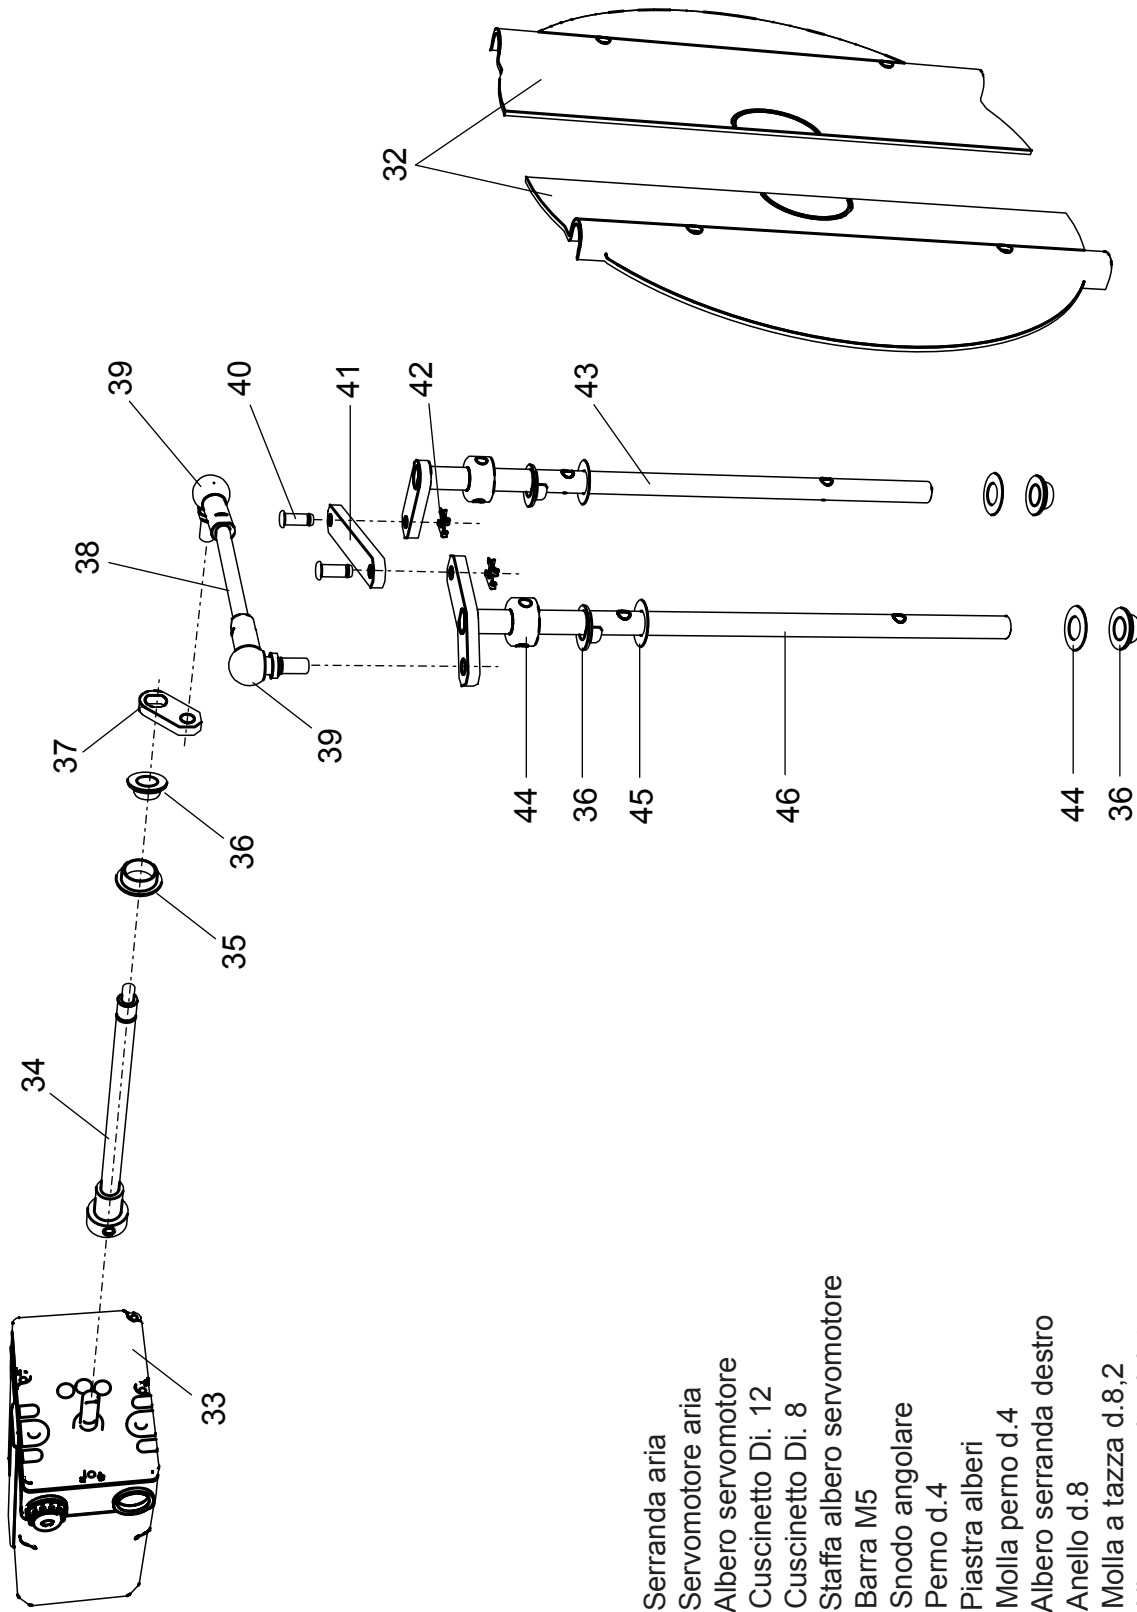

00845350 Bruciatore LMB LO 1300 2ST

- 1 01134370 Coperchio cruscotto
- 2 04043210 Teleruttore
- 3 04043390 Relè termico ZE 6
- 4 01134750 Membrana tasti
- 5 04043300 Fotoresistenza
- 6 04043330 Trasformatore
- 7 01134550 Passacavo
- 8 01134560 Fermacavo
- 9 04043250 Fondo cruscotto
- 10 04043340 Apparecchiatura

- 11 01134400 Coperchio morsetti
- 12 01134590 Passacavo doppio

- 13 04043430 Pompa Suntec AJ 4
- 14 01135570 Motore 2200 W
- 15 01135760 Perno filettato M8
- 16 01135400 Perno cerniera
- 17 01136780 Semicorpo lato motore
- 18 04043370 Ventola 250x92
- 19 01136770 Semicorpo lato aria
- 20 01133110 Spioncino
- 21 01128370 Vetrino spia
- 22 01128360 Guarnizione vetrino
- 23 01053320 Semigiunto
- 24 01082510 Giunto in gomma

- 25 01082520 Tubino giunto
- 26 01135640 Cassa aria gasolio
- 27 01135350 Portina cassa aria
- 28 01135370 Griglia di protezione
- 29 01136140 Flessibile gasolio
- 30 04903060 Nipplo 1/8" - 1/4"

- 32 01135620 Serranda aria
- 33 01135150 Servomotore aria
- 34 01135300 Albero servomotore
- 35 03001570 Cuscinetto Di. 12
- 36 03001560 Cuscinetto Di. 8
- 37 01134270 Staffa albero servomotore
- 38 06000460 Barra M5
- 39 04042980 Snodo angolare
- 40 04042990 Perno d.4
- 41 01135630 Piastra alberi
- 42 04043000 Molla perno d.4
- 43 01135320 Albero serranda destro
- 44 03001590 Anello d.8
- 45 03001600 Molla a tazza d.8,2
- 46 01135310 Albero serranda sinistro

- 61 01135790 Anello regolazione aria
- 62 01135800 Boccaglio D.192