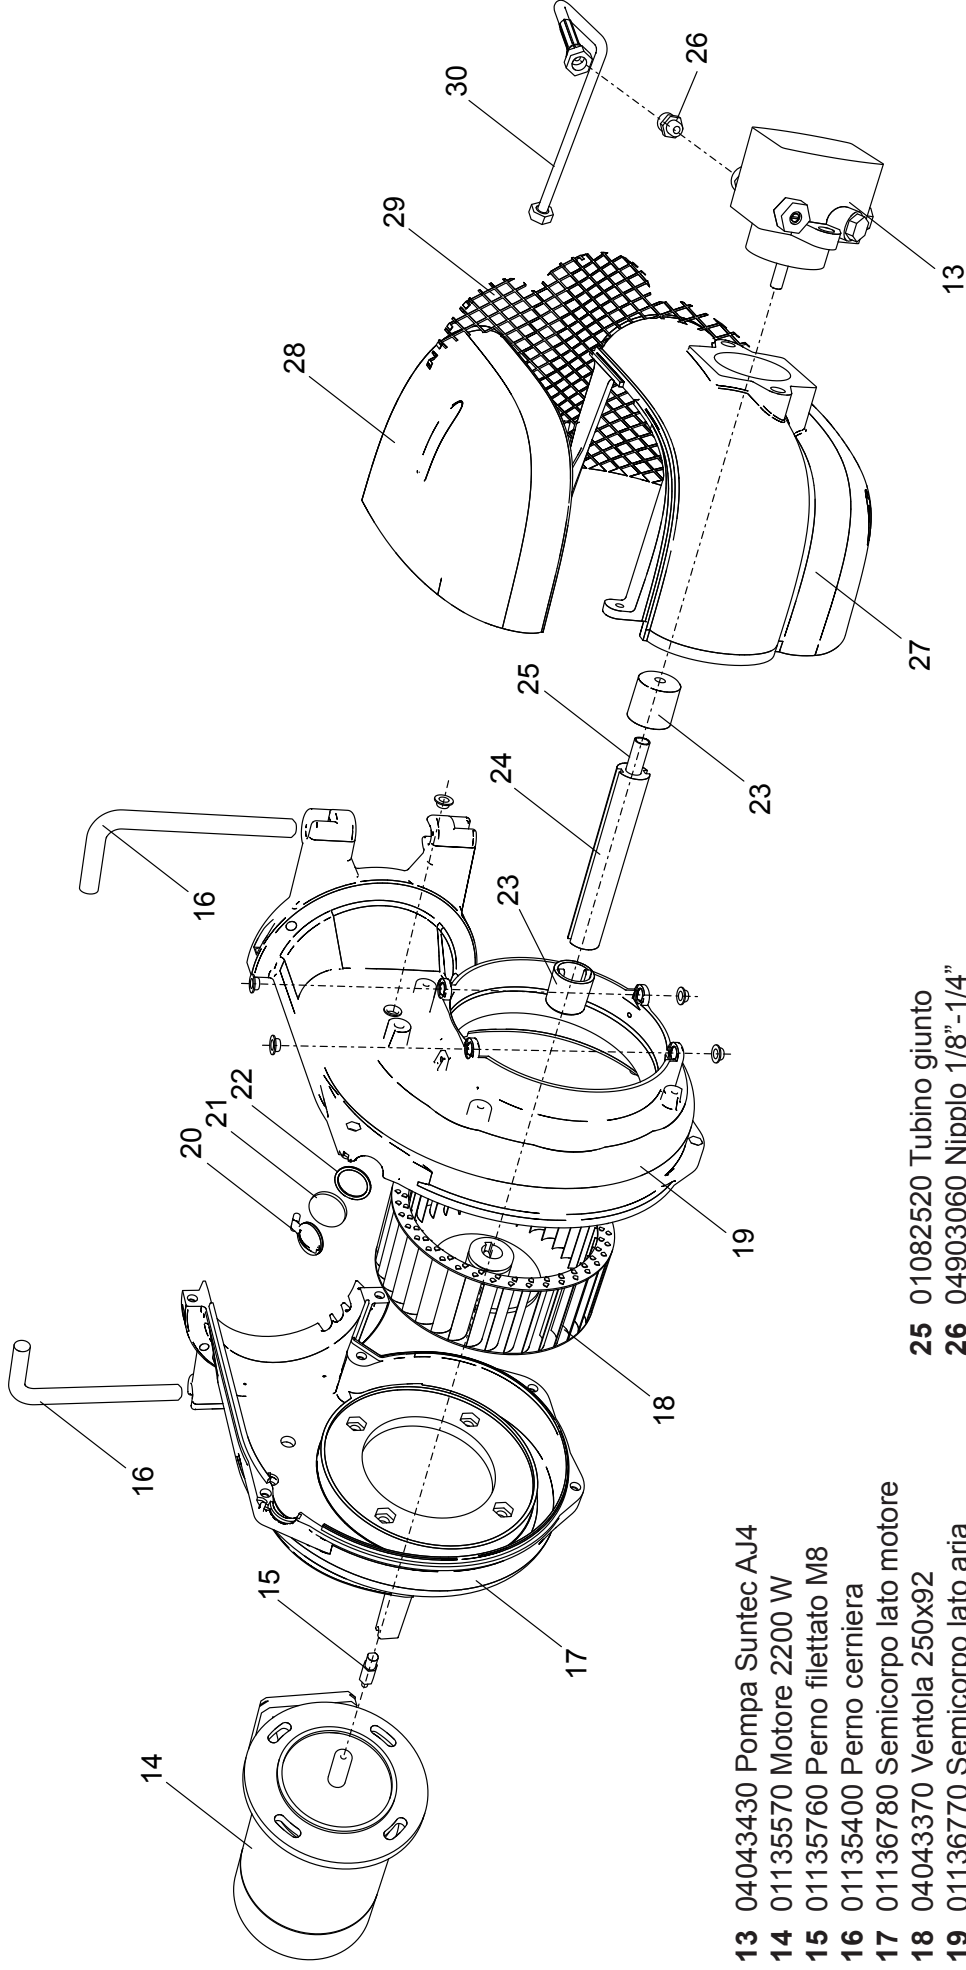

00845090 Bruciatore **LMB LO 1300**

- 1 01134370 Coperchio cruscotto
- 2 04043210 Teleruttore
- 3 04043390 Relè termico ZE 6
- 4 01134750 Membrana tasti
- 5 04043300 Fotoresistenza
- 6 04043330 Trasformatore
- 7 01134550 Passacavo
- 8 01134560 Fermacavo
- 9 04043250 Fondo cruscotto
- 10 04043340 Apparecchiatura

- 11 01134400 Coperchio morsetti
- 12 01134590 Passacavo doppio

- 13** 04043430 Pompa Suntec AJ4
- 14** 01135570 Motore 2200 W
- 15** 01135760 Perno filettato M8
- 16** 01135400 Perno cerniera
- 17** 01136780 Semicorpo lato motore
- 18** 04043370 Ventola 250x92
- 19** 01136770 Semicorpo lato aria
- 20** 01133110 Spioncino
- 21** 01128370 Vetrino spia
- 22** 01136150 Guarnizione vetrino
- 23** 01053320 Semigiunto
- 24** 01082510 Giunto in gomma

- 25** 01082520 Tubino giunto
- 26** 04903060 Nipplo 1/8" - 1/4"
- 27** 01135640 Cassa aria gasolio
- 28** 01135350 Portina cassa aria
- 29** 01135370 Griglia di protezione
- 30** 01136140 Flessibile gasolio

- 32 01135620 Serranda aria
- 33 01135150 Servomotore aria
- 34 01135300 Albero servomotore
- 35 03001570 Cuscinetto Di. 12
- 36 03001560 Cuscinetto Di. 8
- 37 01134270 Staffa albero servomotore
- 38 06000460 Barra M5
- 39 04042980 Snodo angolare
- 40 04042990 Perno d.4
- 41 01135630 Piastra alberi
- 42 04043000 Molla perno d.4
- 43 01135320 Albero serranda destro
- 44 03001590 Anello d.8
- 45 03001600 Molla a tazza d.8,2
- 46 01135310 Albero serranda sinistro