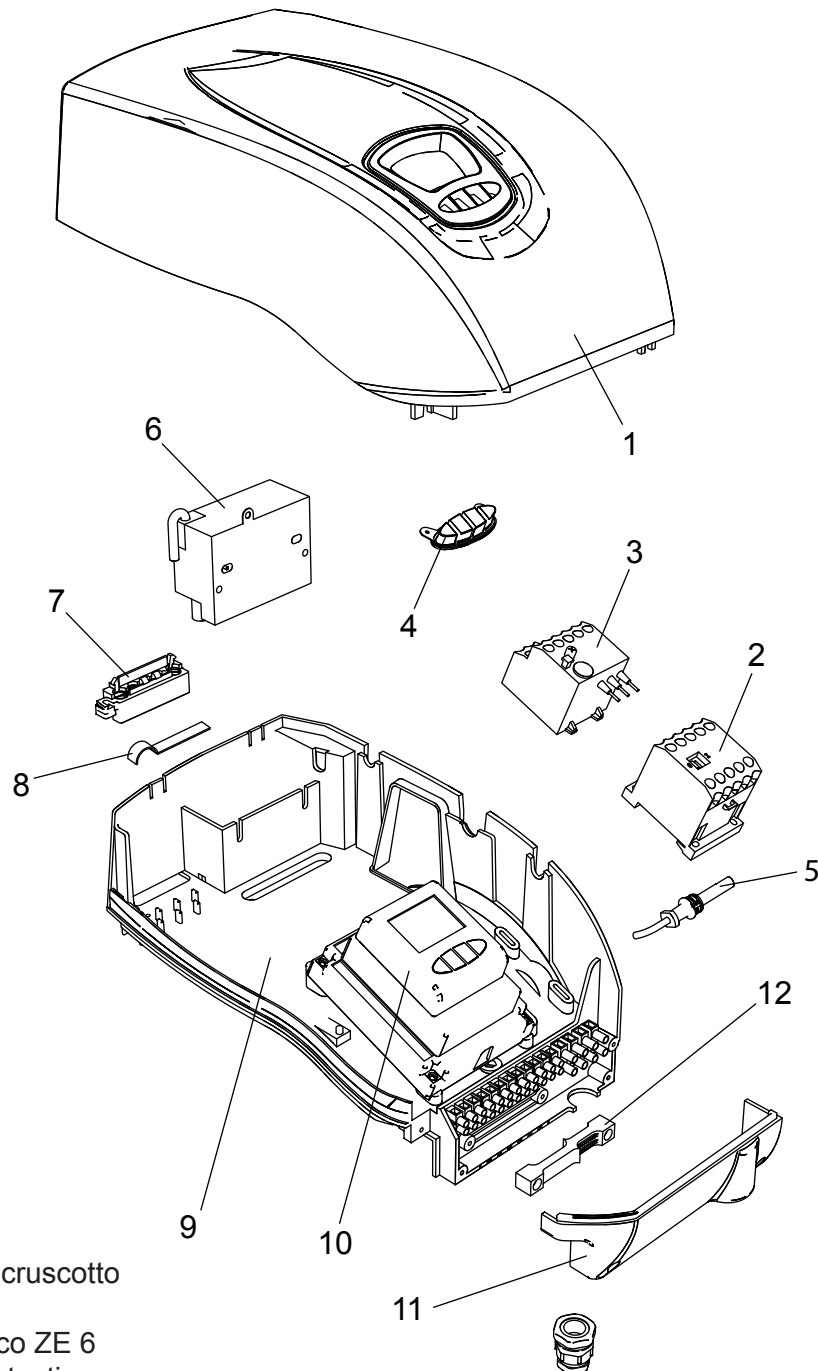

00845090 Bruciatore **LMB LO 1300**

- 1 01134370 Coperchio cruscotto
- 2 04043210 Teleruttore
- 3 04043390 Relè termico ZE 6
- 4 01134750 Membrana tasti
- 5 04043300 Fotoresistenza
- 6 04043330 Trasformatore
- 7 01134550 Passacavo
- 8 01134560 Fermacavo
- 9 04043250 Fondo cruscotto
- 10 04043340 Apparecchiatura

- 11 01134400 Coperchio morsetti
- 12 01134590 Passacavo doppio

- 13** 04043430 Pompa Suntec AJ4
- 14** 01135570 Motore 2200 W
- 15** 01135760 Perno filettato M8
- 16** 01135400 Perno cerniera
- 17** 01136780 Semicorpo lato motore
- 18** 04043370 Ventola 250x92
- 19** 01136770 Semicorpo lato aria
- 20** 01133110 Spioncino
- 21** 01128370 Vetrino spia
- 22** 01136150 Guarnizione vetrino
- 23** 01053320 Semigiunto
- 24** 01082510 Giunto in gomma

- 25** 01082520 Tubino giunto
- 26** 04903060 Nipplo 1/8" - 1/4"
- 27** 01135640 Cassa aria gasolio
- 28** 01135350 Portina cassa aria
- 29** 01135370 Griglia di protezione
- 30** 01136140 Flessibile gasolio

- 32 01135620 Serranda aria
- 33 01135150 Servomotore aria
- 34 01135300 Albero servomotore
- 35 03001570 Cuscinetto Di. 12
- 36 03001560 Cuscinetto Di. 8
- 37 01134270 Staffa albero servomotore
- 38 06000460 Barra M5
- 39 04042980 Snodo angolare
- 40 04042990 Perno d.4
- 41 01135630 Piastra alberi
- 42 04043000 Molla perno d.4
- 43 01135320 Albero serranda destro
- 44 03001590 Anello d.8
- 45 03001600 Molla a tazza d.8,2
- 46 01135310 Albero serranda sinistro