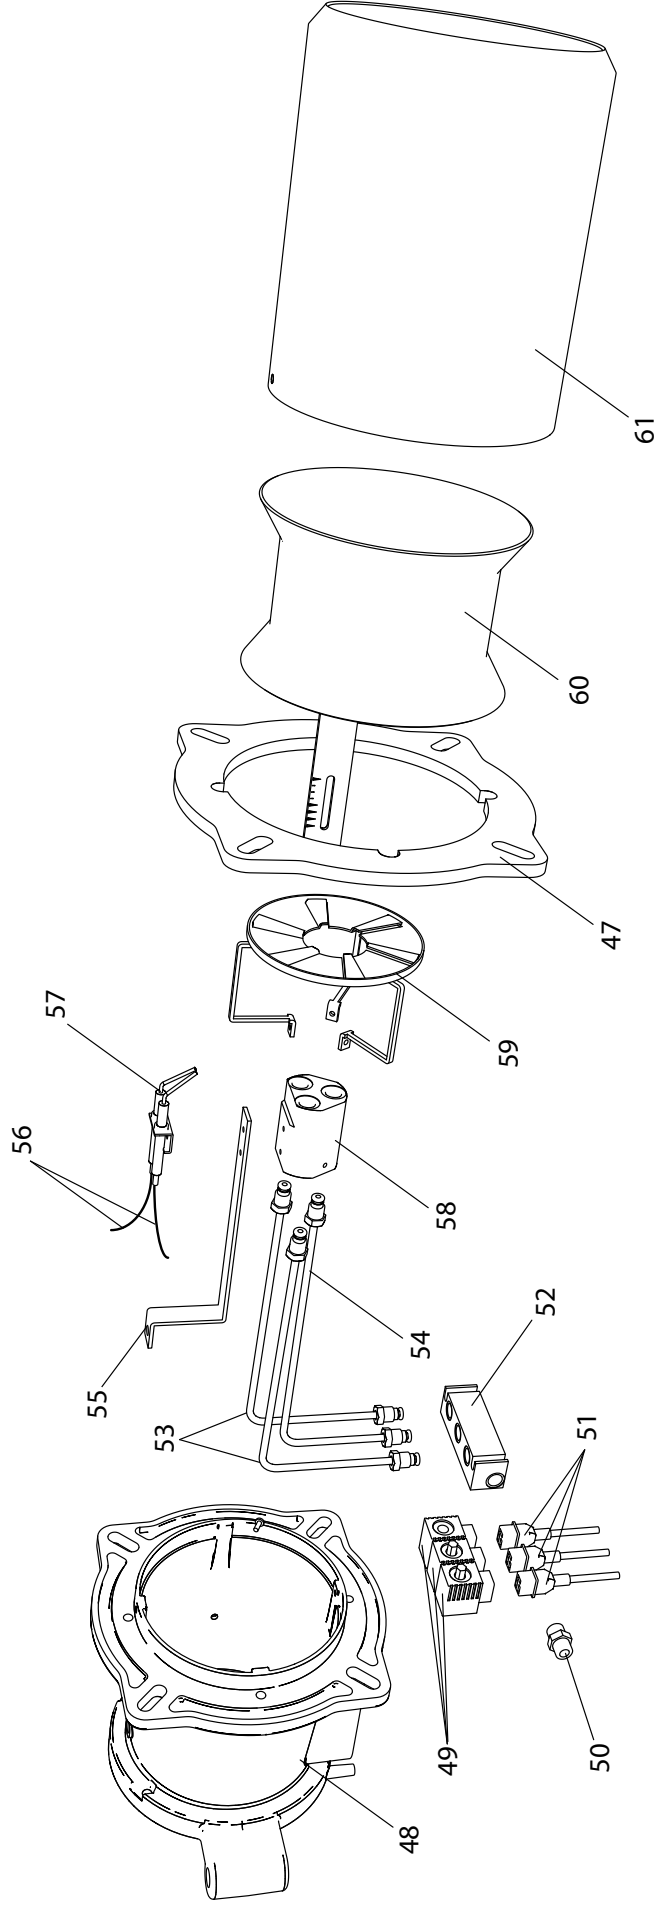

00845090 Bruciatore **LMB LO 1300**

- 1 01134370 Coperchio cruscotto
- 2 04043210 Teleruttore
- 3 04043390 Relè termico ZE 6
- 4 01134750 Membrana tasti
- 5 04043300 Fotoresistenza
- 6 04043330 Trasformatore
- 7 01134550 Passacavo
- 8 01134560 Fermacavo
- 9 04043250 Fondo cruscotto
- 10 04043340 Apparecchiatura

- 11 01134400 Coperchio morsetti
- 12 01134590 Passacavo doppio

- 13** 04043430 Pompa Suntec AJ4
- 14** 01135570 Motore 2200 W
- 15** 01135760 Perno filettato M8
- 16** 01135400 Perno cerniera
- 17** 01136780 Semicorpo lato motore
- 18** 04043370 Ventola 250x92
- 19** 01136770 Semicorpo lato aria
- 20** 01133110 Spioncino
- 21** 01128370 Vetrino spia
- 22** 01136150 Guarnizione vetrino
- 23** 01053320 Semigiunto
- 24** 01082510 Giunto in gomma

- 25** 01082520 Tubino giunto
- 26** 04903060 Nipplo 1/8" - 1/4"
- 27** 01135640 Cassa aria gasolio
- 28** 01135350 Portina cassa aria
- 29** 01135370 Griglia di protezione
- 30** 01136140 Flessibile gasolio

- 32 01135620 Serranda aria
- 33 01135150 Servomotore aria
- 34 01135300 Albero servomotore
- 35 03001570 Cuscinetto Di. 12
- 36 03001560 Cuscinetto Di. 8
- 37 01134270 Staffa albero servomotore
- 38 06000460 Barra M5
- 39 04042980 Snodo angolare
- 40 04042990 Perno d.4
- 41 01135630 Piastra alberi
- 42 04043000 Molla perno d.4
- 43 01135320 Albero serranda destro
- 44 03001590 Anello d.8
- 45 03001600 Molla a tazza d.8,2
- 46 01135310 Albero serranda sinistro