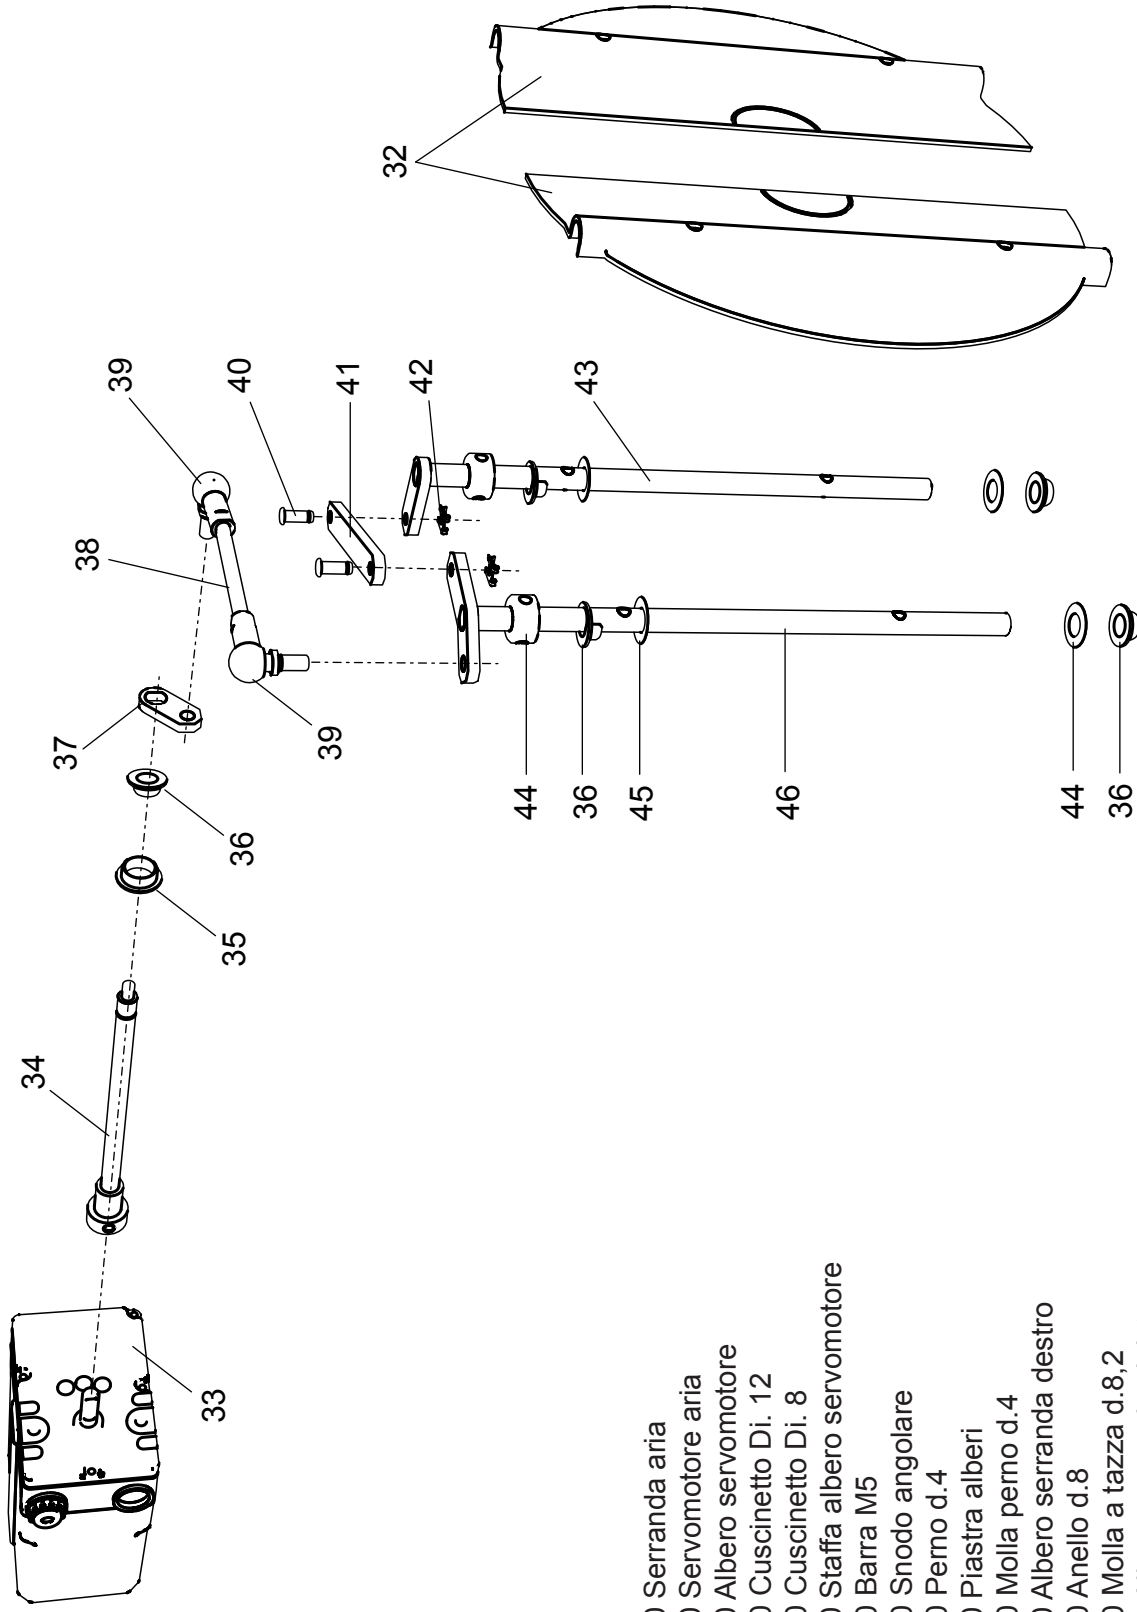

00845090 Bruciatore **LMB LO 1300**

- 1 01134370 Coperchio cruscotto
- 2 04043210 Teleruttore
- 3 04043390 Relè termico ZE 6
- 4 01134750 Membrana tasti
- 5 04043300 Fotoresistenza
- 6 04043330 Trasformatore
- 7 01134550 Passacavo
- 8 01134560 Fermacavo
- 9 04043250 Fondo cruscotto
- 10 04043340 Apparecchiatura

- 11 01134400 Coperchio morsetti
- 12 01134590 Passacavo doppio

- 13** 04043430 Pompa Suntec AJ4
- 14** 01135570 Motore 2200 W
- 15** 01135760 Perno filettato M8
- 16** 01135400 Perno cerniera
- 17** 01136780 Semicorpo lato motore
- 18** 04043370 Ventola 250x92
- 19** 01136770 Semicorpo lato aria
- 20** 01133110 Spioncino
- 21** 01128370 Vetrino spia
- 22** 01136150 Guarnizione vetrino
- 23** 01053320 Semigiunto
- 24** 01082510 Giunto in gomma

- 25** 01082520 Tubino giunto
- 26** 04903060 Nipplo 1/8" - 1/4"
- 27** 01135640 Cassa aria gasolio
- 28** 01135350 Portina cassa aria
- 29** 01135370 Griglia di protezione
- 30** 01136140 Flessibile gasolio

- 32 01135620 Serranda aria
- 33 01135150 Servomotore aria
- 34 01135300 Albero servomotore
- 35 03001570 Cuscinetto Di. 12
- 36 03001560 Cuscinetto Di. 8
- 37 01134270 Staffa albero servomotore
- 38 06000460 Barra M5
- 39 04042980 Snodo angolare
- 40 04042990 Perno d.4
- 41 01135630 Piastra alberi
- 42 04043000 Molla perno d.4
- 43 01135320 Albero serranda destro
- 44 03001590 Anello d.8
- 45 03001600 Molla a tazza d.8,2
- 46 01135310 Albero serranda sinistro