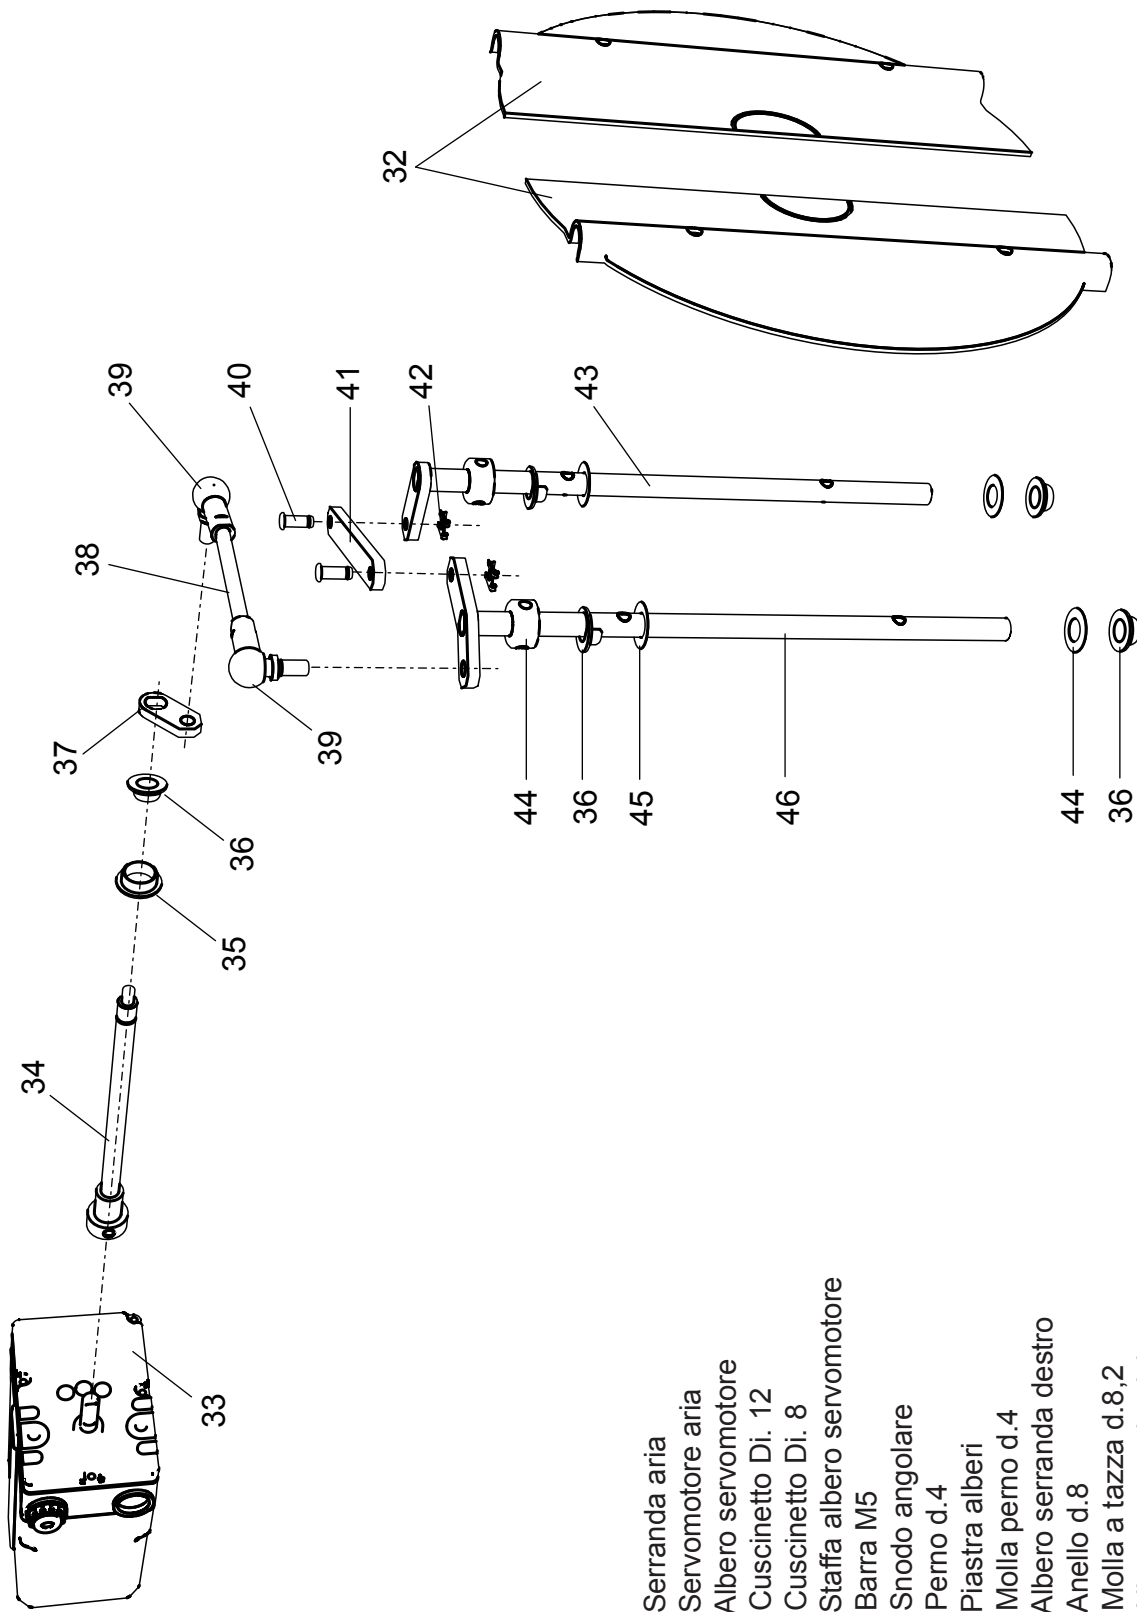

00845360 Bruciatore LMB LO 2000 2ST

- 1 01134370 Coperchio cruscotto
- 2 04043210 Teleruttore
- 3 04043380 Relè termico ZE 9
- 4 01134750 Membrana tasti
- 5 04043300 Fotoresistenza
- 6 04043330 Trasformatore
- 7 01134550 Passacavo
- 8 01134560 Fermacavo
- 9 04043250 Fondo cruscotto
- 10 04043340 Apparecchiatura

- 11 01134400 Coperchio morsetti
- 12 01134590 Passacavo doppio

- 13 04038690 Pompa Suntec AJ 6
- 14 01135410 Motore 3000 W
- 15 01135760 Perno filettato M8
- 16 01135400 Perno cerniera
- 17 01136780 Semicorpo lato motore
- 18 04043370 Ventola 250x92
- 19 01136770 Semicorpo lato aria
- 20 01133110 Spioncino
- 21 01128370 Vetrino spia
- 22 01128360 Guarnizione vetrino
- 23 01053320 Semigiunto
- 24 01082510 Giunto in gomma

- 25 01082520 Tubino giunto
- 26 01135640 Cassa aria gasolio
- 27 01135350 Portina cassa aria
- 28 01135370 Griglia di protezione
- 29 01136140 Flessibile gasolio
- 30 04903060 Nipplo 1/8" - 1/4"

- 32 01135620 Serranda aria
- 33 01135150 Servomotore aria
- 34 01135300 Albero servomotore
- 35 03001570 Cuscinetto Di. 12
- 36 03001560 Cuscinetto Di. 8
- 37 01134270 Staffa albero servomotore
- 38 06000460 Barra M5
- 39 04042980 Snodo angolare
- 40 04042990 Perno d.4
- 41 01135630 Piastra alberi
- 42 04043000 Molla perno d.4
- 43 01135320 Albero serranda destro
- 44 03001590 Anello d.8
- 45 03001600 Molla a tazza d.8,2
- 46 01135310 Albero serranda sinistro

- 61 01135740 Anello regolazione aria
- 62 01135530 Boccaglio D.240