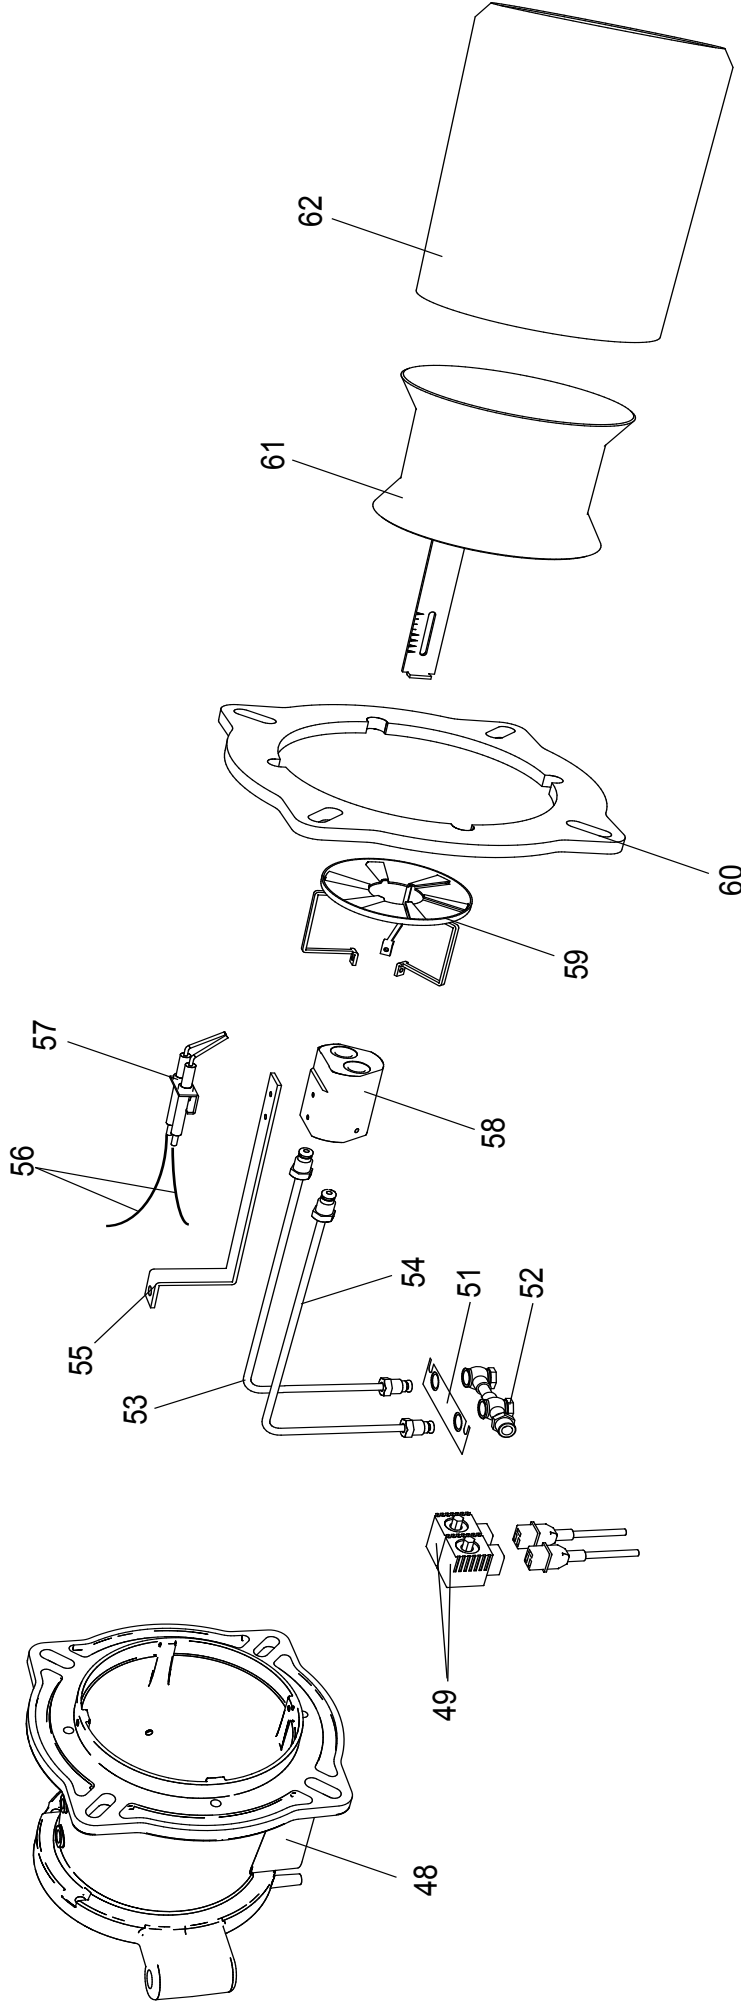

- 48 01136800 Flangia bruciatore
- 49 04034780 Elettrovalvola
- 51 01136910 Lamiera collettore
- 52 01136900 Collettore
- 53 01137340 Tubo gasolio SX
- 54 01137330 Tubo gasolio DX
- 55 01135700 Staffa polverizzatore
- 56 01135750 Cavo di accensione L=850
- 57 01134930 Gruppo elettrodi
- 58 01137010 Blocco portaugelli
- 59 01135660 Gruppo deflettore
- 60 01135520 Isolante caldaia

- 61 01135740 Anello regolazione aria
- 62 01135530 Boccaglio D.240