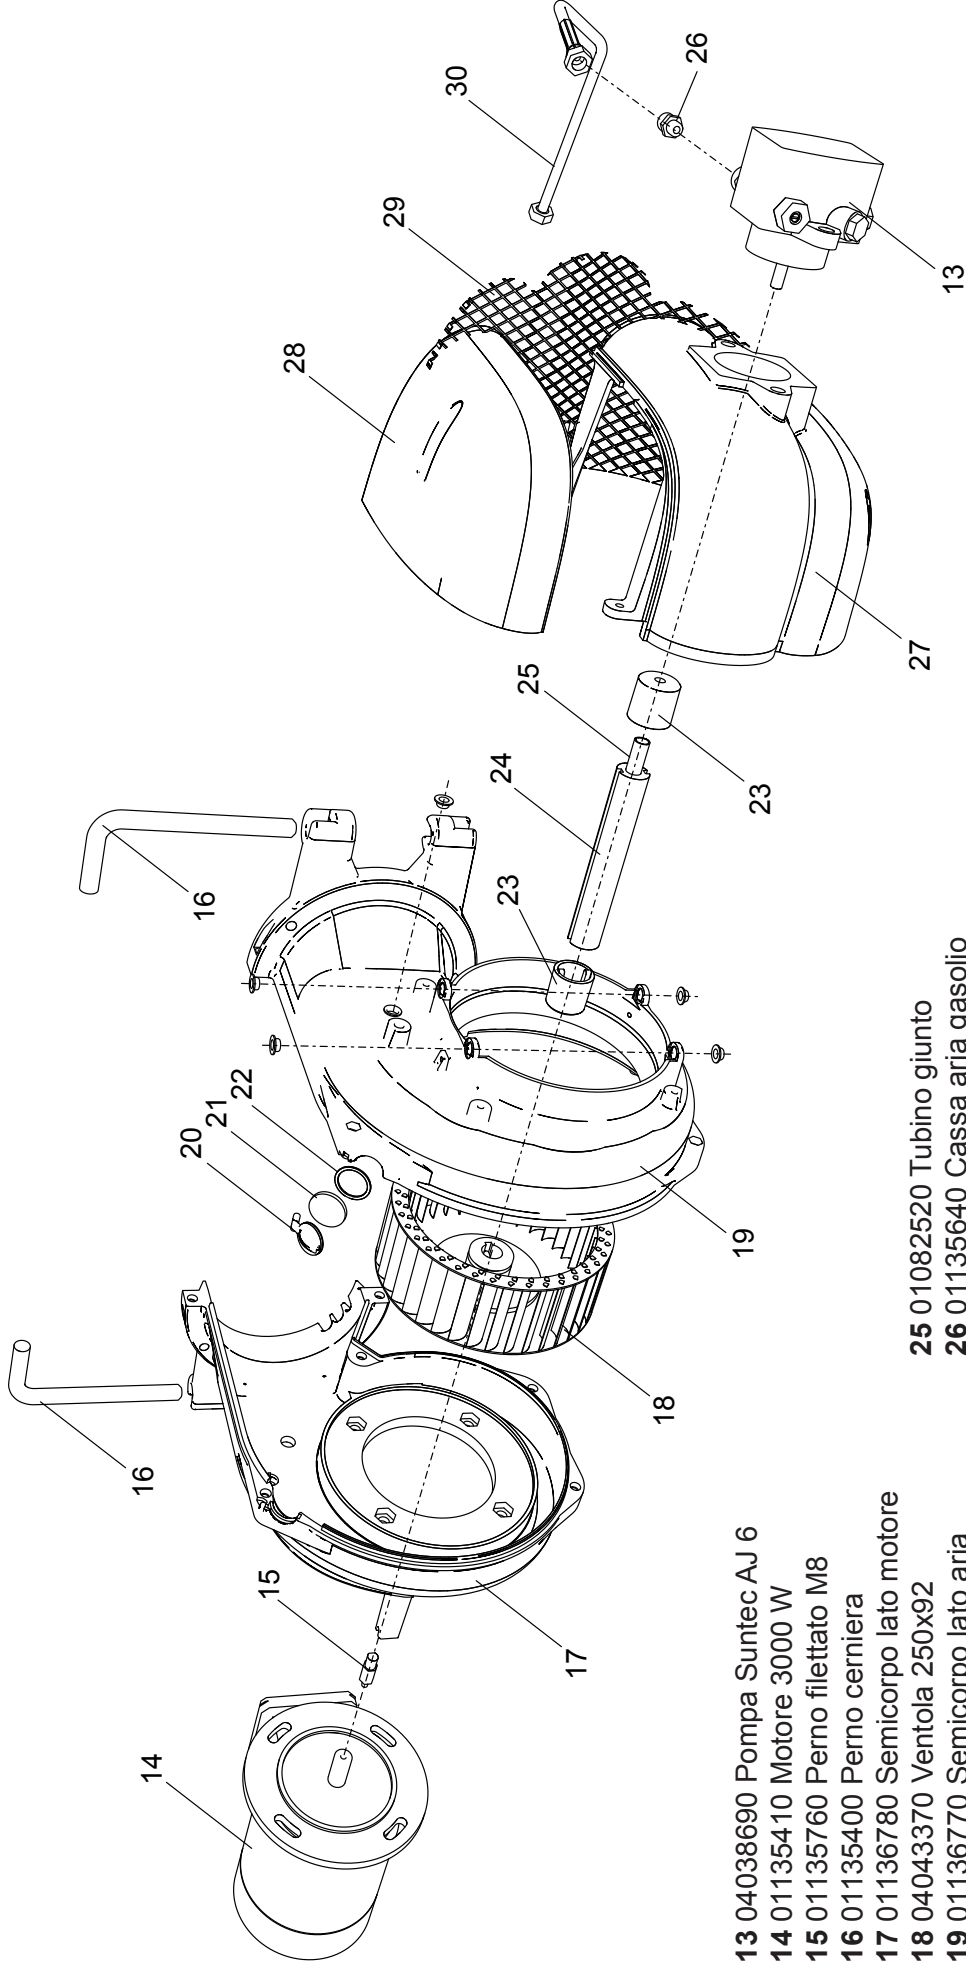

00845360 Bruciatore LMB LO 2000 2ST

- 1 01134370 Coperchio cruscotto
- 2 04043210 Teleruttore
- 3 04043380 Relè termico ZE 9
- 4 01134750 Membrana tasti
- 5 04043300 Fotoresistenza
- 6 04043330 Trasformatore
- 7 01134550 Passacavo
- 8 01134560 Fermacavo
- 9 04043250 Fondo cruscotto
- 10 04043340 Apparecchiatura

- 11 01134400 Coperchio morsetti
- 12 01134590 Passacavo doppio

- 13 04038690 Pompa Suntec AJ 6
- 14 01135410 Motore 3000 W
- 15 01135760 Perno filettato M8
- 16 01135400 Perno cerniera
- 17 01136780 Semicorpo lato motore
- 18 04043370 Ventola 250x92
- 19 01136770 Semicorpo lato aria
- 20 01133110 Spioncino
- 21 01128370 Vetrino spia
- 22 01128360 Guarnizione vetrino
- 23 01053320 Semigiunto
- 24 01082510 Giunto in gomma

- 25 01082520 Tubino giunto
- 26 01135640 Cassa aria gasolio
- 27 01135350 Portina cassa aria
- 28 01135370 Griglia di protezione
- 29 01136140 Flessibile gasolio
- 30 04903060 Nipplo 1/8" - 1/4"

- 32 01135620 Serranda aria
- 33 01135150 Servomotore aria
- 34 01135300 Albero servomotore
- 35 03001570 Cuscinetto Di. 12
- 36 03001560 Cuscinetto Di. 8
- 37 01134270 Staffa albero servomotore
- 38 06000460 Barra M5
- 39 04042980 Snodo angolare
- 40 04042990 Perno d.4
- 41 01135630 Piastra alberi
- 42 04043000 Molla perno d.4
- 43 01135320 Albero serranda destro
- 44 03001590 Anello d.8
- 45 03001600 Molla a tazza d.8,2
- 46 01135310 Albero serranda sinistro

- 61 01135740 Anello regolazione aria
- 62 01135530 Boccaglio D.240