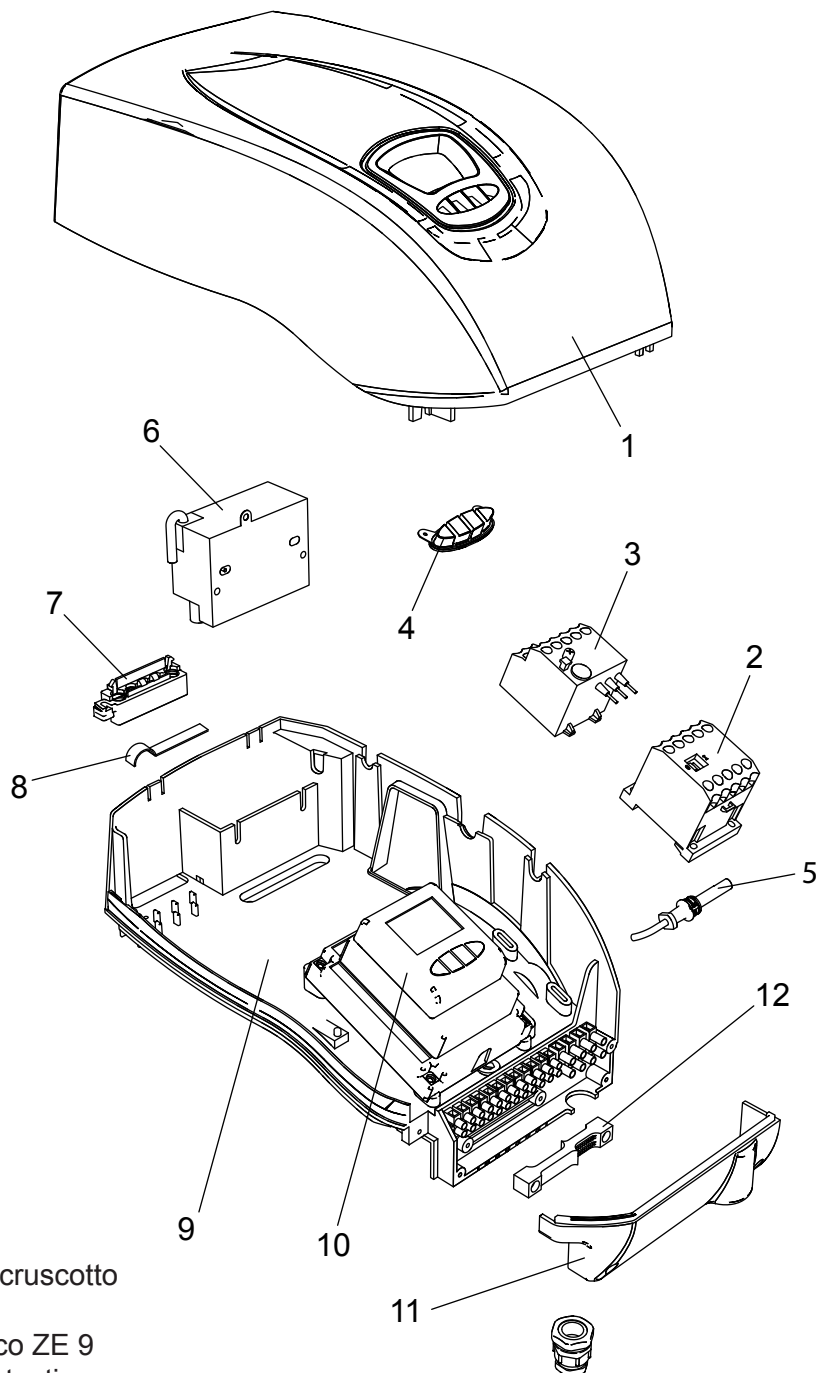

00845360 Bruciatore LMB LO 2000 2ST

- 1 01134370 Coperchio cruscotto
- 2 04043210 Teleruttore
- 3 04043380 Relè termico ZE 9
- 4 01134750 Membrana tasti
- 5 04043300 Fotoresistenza
- 6 04043330 Trasformatore
- 7 01134550 Passacavo
- 8 01134560 Fermacavo
- 9 04043250 Fondo cruscotto
- 10 04043340 Apparecchiatura

- 11 01134400 Coperchio morsetti
- 12 01134590 Passacavo doppio

- 13 04038690 Pompa Suntec AJ 6
- 14 01135410 Motore 3000 W
- 15 01135760 Perno filettato M8
- 16 01135400 Perno cerniera
- 17 01136780 Semicorpo lato motore
- 18 04043370 Ventola 250x92
- 19 01136770 Semicorpo lato aria
- 20 01133110 Spioncino
- 21 01128370 Vetrino spia
- 22 01128360 Guarnizione vetrino
- 23 01053320 Semigiunto
- 24 01082510 Giunto in gomma

- 25 01082520 Tubino giunto
- 26 01135640 Cassa aria gasolio
- 27 01135350 Portina cassa aria
- 28 01135370 Griglia di protezione
- 29 01136140 Flessibile gasolio
- 30 04903060 Nipplo 1/8" - 1/4"

- 32 01135620 Serranda aria
- 33 01135150 Servomotore aria
- 34 01135300 Albero servomotore
- 35 03001570 Cuscinetto Di. 12
- 36 03001560 Cuscinetto Di. 8
- 37 01134270 Staffa albero servomotore
- 38 06000460 Barra M5
- 39 04042980 Snodo angolare
- 40 04042990 Perno d.4
- 41 01135630 Piastra alberi
- 42 04043000 Molla perno d.4
- 43 01135320 Albero serranda destro
- 44 03001590 Anello d.8
- 45 03001600 Molla a tazza d.8,2
- 46 01135310 Albero serranda sinistro

- 61 01135740 Anello regolazione aria
- 62 01135530 Boccaglio D.240