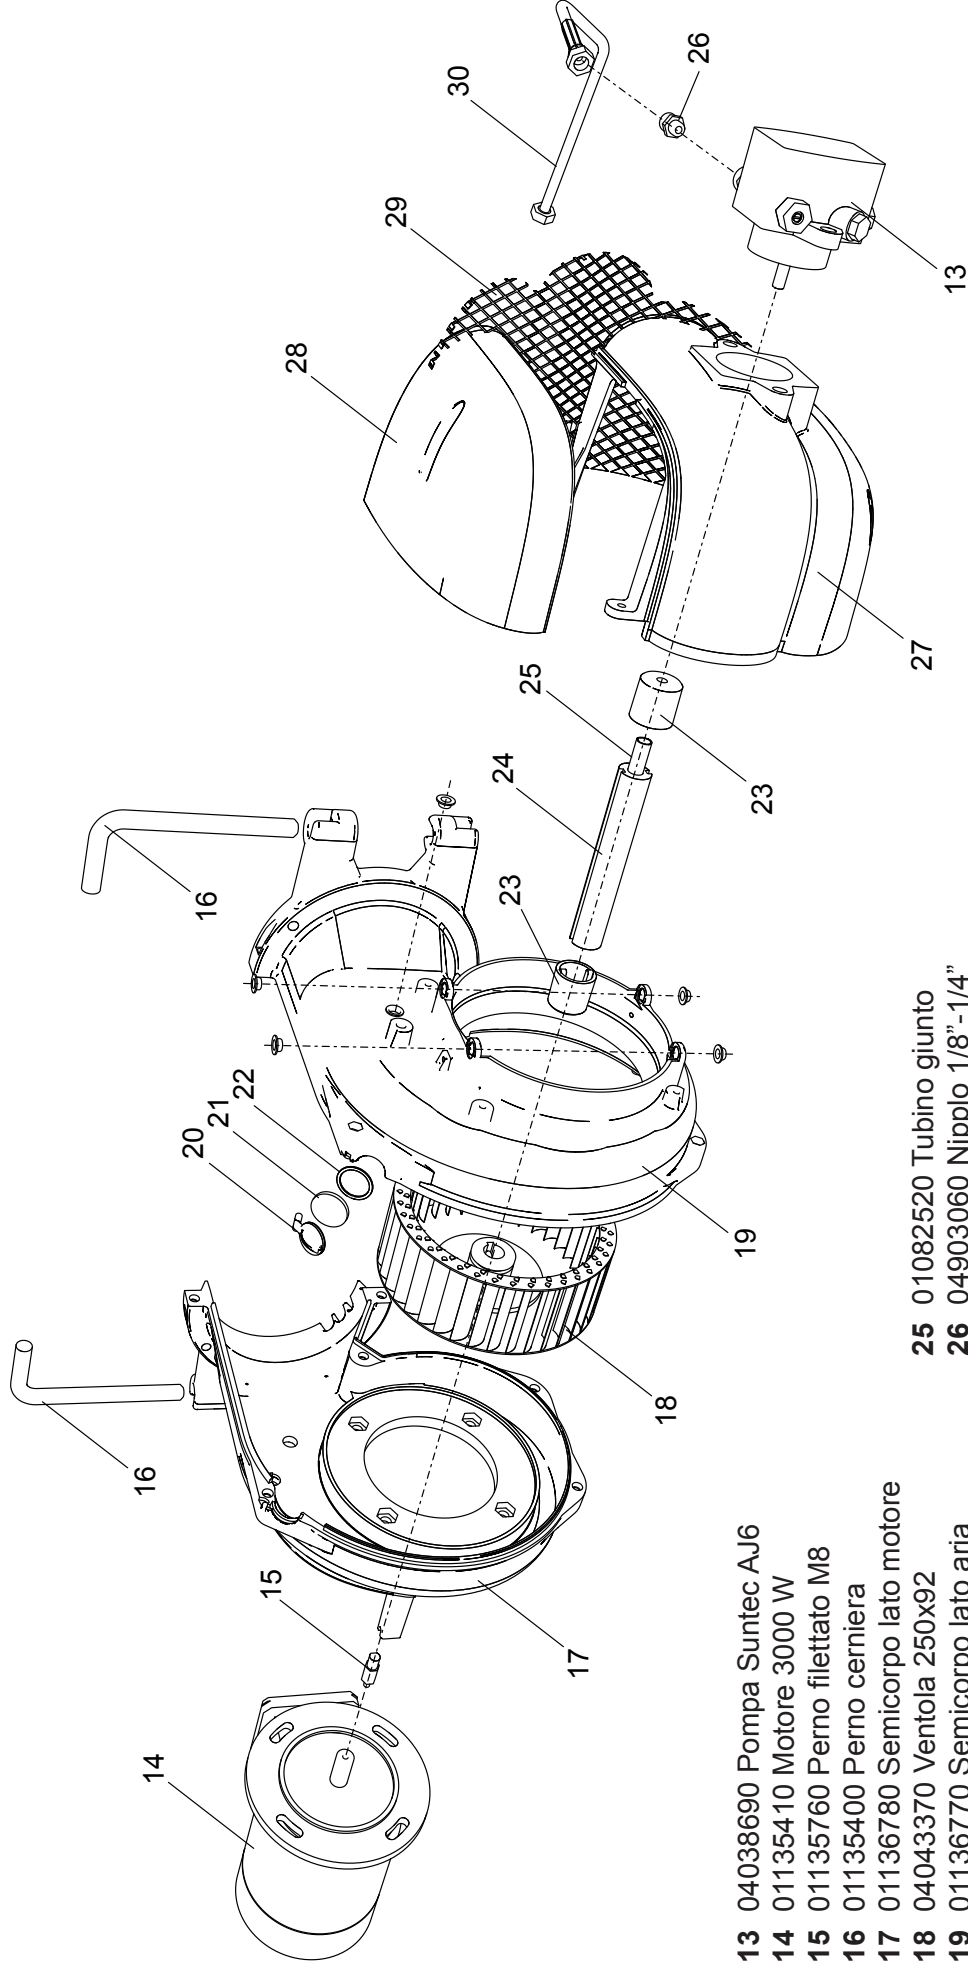

00845100 Bruciatore **LMB LO 2000**

- 1 01134370 Coperchio cruscotto
- 2 04043210 Teleruttore
- 3 04043380 Relè termico ZE 9
- 4 01134750 Membrana tasti
- 5 04043300 Fotoresistenza
- 6 04043330 Trasformatore
- 7 01134550 Passacavo
- 8 01134560 Fermacavo
- 9 04043250 Fondo cruscotto
- 10 04043340 Apparecchiatura

- 11 01134400 Coperchio morsetti
- 12 01134590 Passacavo doppio

- 13** 04038690 Pompa Suntec AJ6
- 14** 01135410 Motore 3000 W
- 15** 01135760 Perno filettato M8
- 16** 01135400 Perno cerniera
- 17** 01136780 Semicorpo lato motore
- 18** 04043370 Ventola 250x92
- 19** 01136770 Semicorpo lato aria
- 20** 01133110 Spioncino
- 21** 01128370 Vetrino spia
- 22** 01136150 Guarnizione vetrino
- 23** 01053320 Semigiunto
- 24** 01082510 Giunto in gomma

- 25** 01082520 Tubino giunto
- 26** 04903060 Nipplo 1/8" - 1/4"
- 27** 01135640 Cassa aria gasolio
- 28** 01135350 Portina cassa aria
- 29** 01135370 Griglia di protezione
- 30** 01136140 Flessibile gasolio

- 32 01135620 Serranda aria
- 33 01135150 Servomotore aria
- 34 01135300 Albero servomotore
- 35 03001570 Cuscinetto Di. 12
- 36 03001560 Cuscinetto Di. 8
- 37 01134270 Staffa albero servomotore
- 38 06000460 Barra M5
- 39 04042980 Snodo angolare
- 40 04042990 Perno d.4
- 41 01135630 Piastra alberi
- 42 04043000 Molla perno d.4
- 43 01135320 Albero serranda destro
- 44 03001590 Anello d.8
- 45 03001600 Molla a tazza d.8,2
- 46 01135310 Albero serranda sinistro