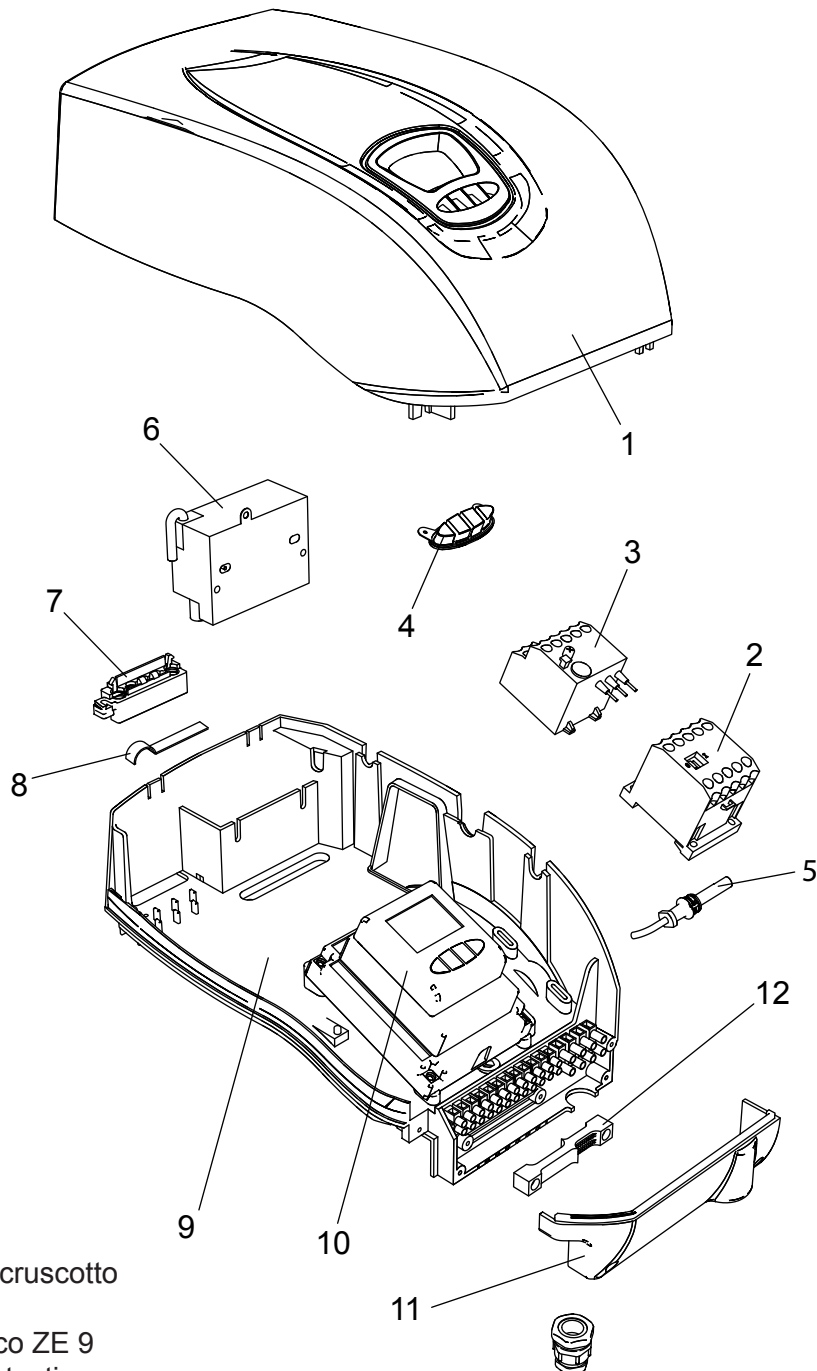

00845100 Bruciatore **LMB LO 2000**

- 1 01134370 Coperchio cruscotto
- 2 04043210 Teleruttore
- 3 04043380 Relè termico ZE 9
- 4 01134750 Membrana tasti
- 5 04043300 Fotoresistenza
- 6 04043330 Trasformatore
- 7 01134550 Passacavo
- 8 01134560 Fermacavo
- 9 04043250 Fondo cruscotto
- 10 04043340 Apparecchiatura

- 11 01134400 Coperchio morsetti
- 12 01134590 Passacavo doppio

- 13** 04038690 Pompa Suntec AJ6
- 14** 01135410 Motore 3000 W
- 15** 01135760 Perno filettato M8
- 16** 01135400 Perno cerniera
- 17** 01136780 Semicorpo lato motore
- 18** 04043370 Ventola 250x92
- 19** 01136770 Semicorpo lato aria
- 20** 01133110 Spioncino
- 21** 01128370 Vetrino spia
- 22** 01136150 Guarnizione vetrino
- 23** 01053320 Semigiunto
- 24** 01082510 Giunto in gomma

- 25** 01082520 Tubino giunto
- 26** 04903060 Nipplo 1/8" - 1/4"
- 27** 01135640 Cassa aria gasolio
- 28** 01135350 Portina cassa aria
- 29** 01135370 Griglia di protezione
- 30** 01136140 Flessibile gasolio

- 32 01135620 Serranda aria
- 33 01135150 Servomotore aria
- 34 01135300 Albero servomotore
- 35 03001570 Cuscinetto Di. 12
- 36 03001560 Cuscinetto Di. 8
- 37 01134270 Staffa albero servomotore
- 38 06000460 Barra M5
- 39 04042980 Snodo angolare
- 40 04042990 Perno d.4
- 41 01135630 Piastra alberi
- 42 04043000 Molla perno d.4
- 43 01135320 Albero serranda destro
- 44 03001590 Anello d.8
- 45 03001600 Molla a tazza d.8,2
- 46 01135310 Albero serranda sinistro