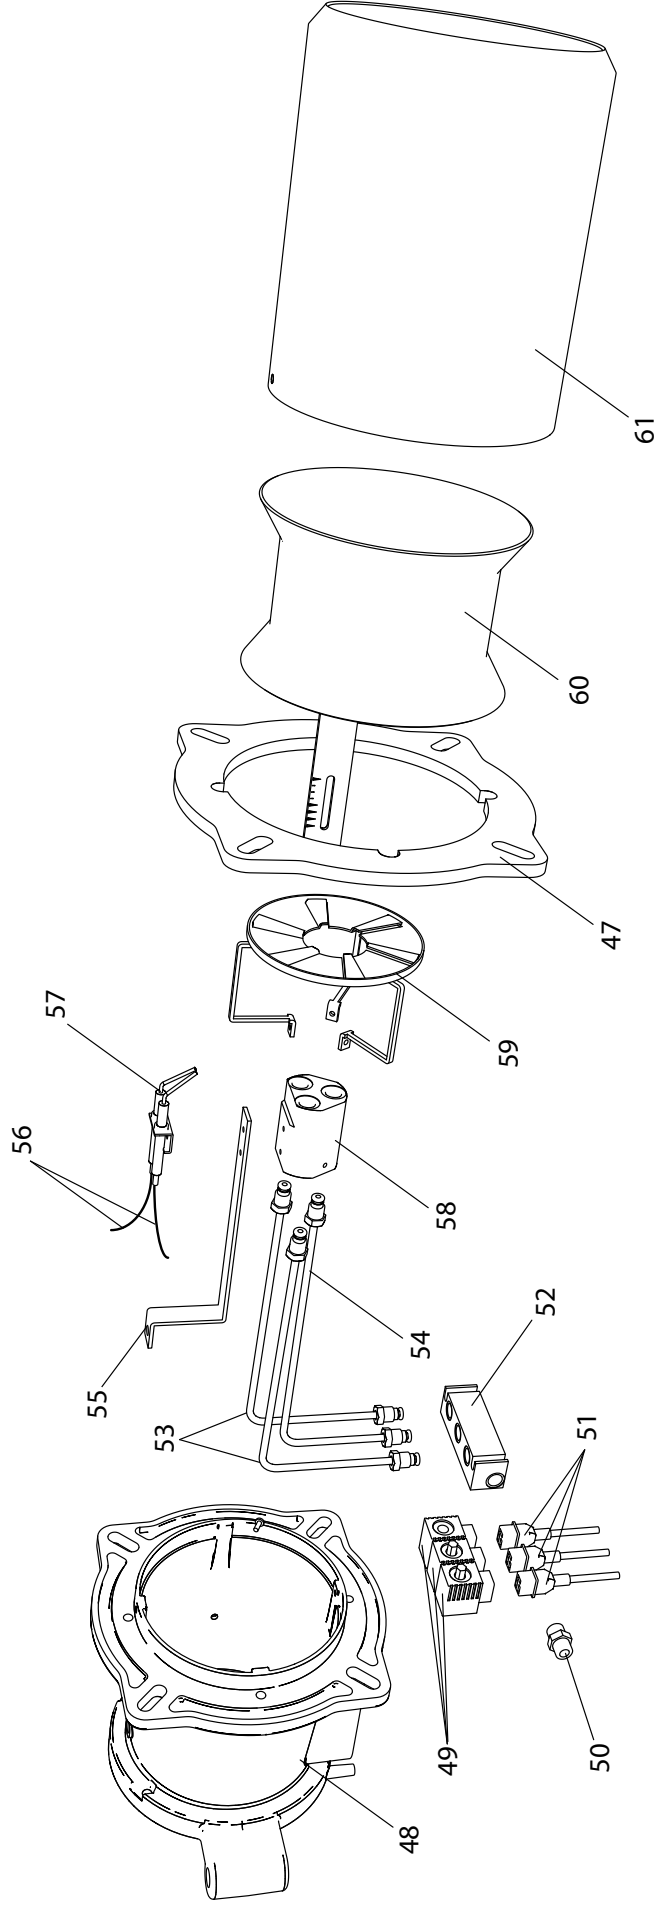

00845100 Bruciatore **LMB LO 2000**

- 1 01134370 Coperchio cruscotto
- 2 04043210 Teleruttore
- 3 04043380 Relè termico ZE 9
- 4 01134750 Membrana tasti
- 5 04043300 Fotoresistenza
- 6 04043330 Trasformatore
- 7 01134550 Passacavo
- 8 01134560 Fermacavo
- 9 04043250 Fondo cruscotto
- 10 04043340 Apparecchiatura

- 11 01134400 Coperchio morsetti
- 12 01134590 Passacavo doppio

- 13** 04038690 Pompa Suntec AJ6
- 14** 01135410 Motore 3000 W
- 15** 01135760 Perno filettato M8
- 16** 01135400 Perno cerniera
- 17** 01136780 Semicorpo lato motore
- 18** 04043370 Ventola 250x92
- 19** 01136770 Semicorpo lato aria
- 20** 01133110 Spioncino
- 21** 01128370 Vetrino spia
- 22** 01136150 Guarnizione vetrino
- 23** 01053320 Semigiunto
- 24** 01082510 Giunto in gomma

- 25** 01082520 Tubino giunto
- 26** 04903060 Nipplo 1/8" - 1/4"
- 27** 01135640 Cassa aria gasolio
- 28** 01135350 Portina cassa aria
- 29** 01135370 Griglia di protezione
- 30** 01136140 Flessibile gasolio

- 32 01135620 Serranda aria
- 33 01135150 Servomotore aria
- 34 01135300 Albero servomotore
- 35 03001570 Cuscinetto Di. 12
- 36 03001560 Cuscinetto Di. 8
- 37 01134270 Staffa albero servomotore
- 38 06000460 Barra M5
- 39 04042980 Snodo angolare
- 40 04042990 Perno d.4
- 41 01135630 Piastra alberi
- 42 04043000 Molla perno d.4
- 43 01135320 Albero serranda destro
- 44 03001590 Anello d.8
- 45 03001600 Molla a tazza d.8,2
- 46 01135310 Albero serranda sinistro