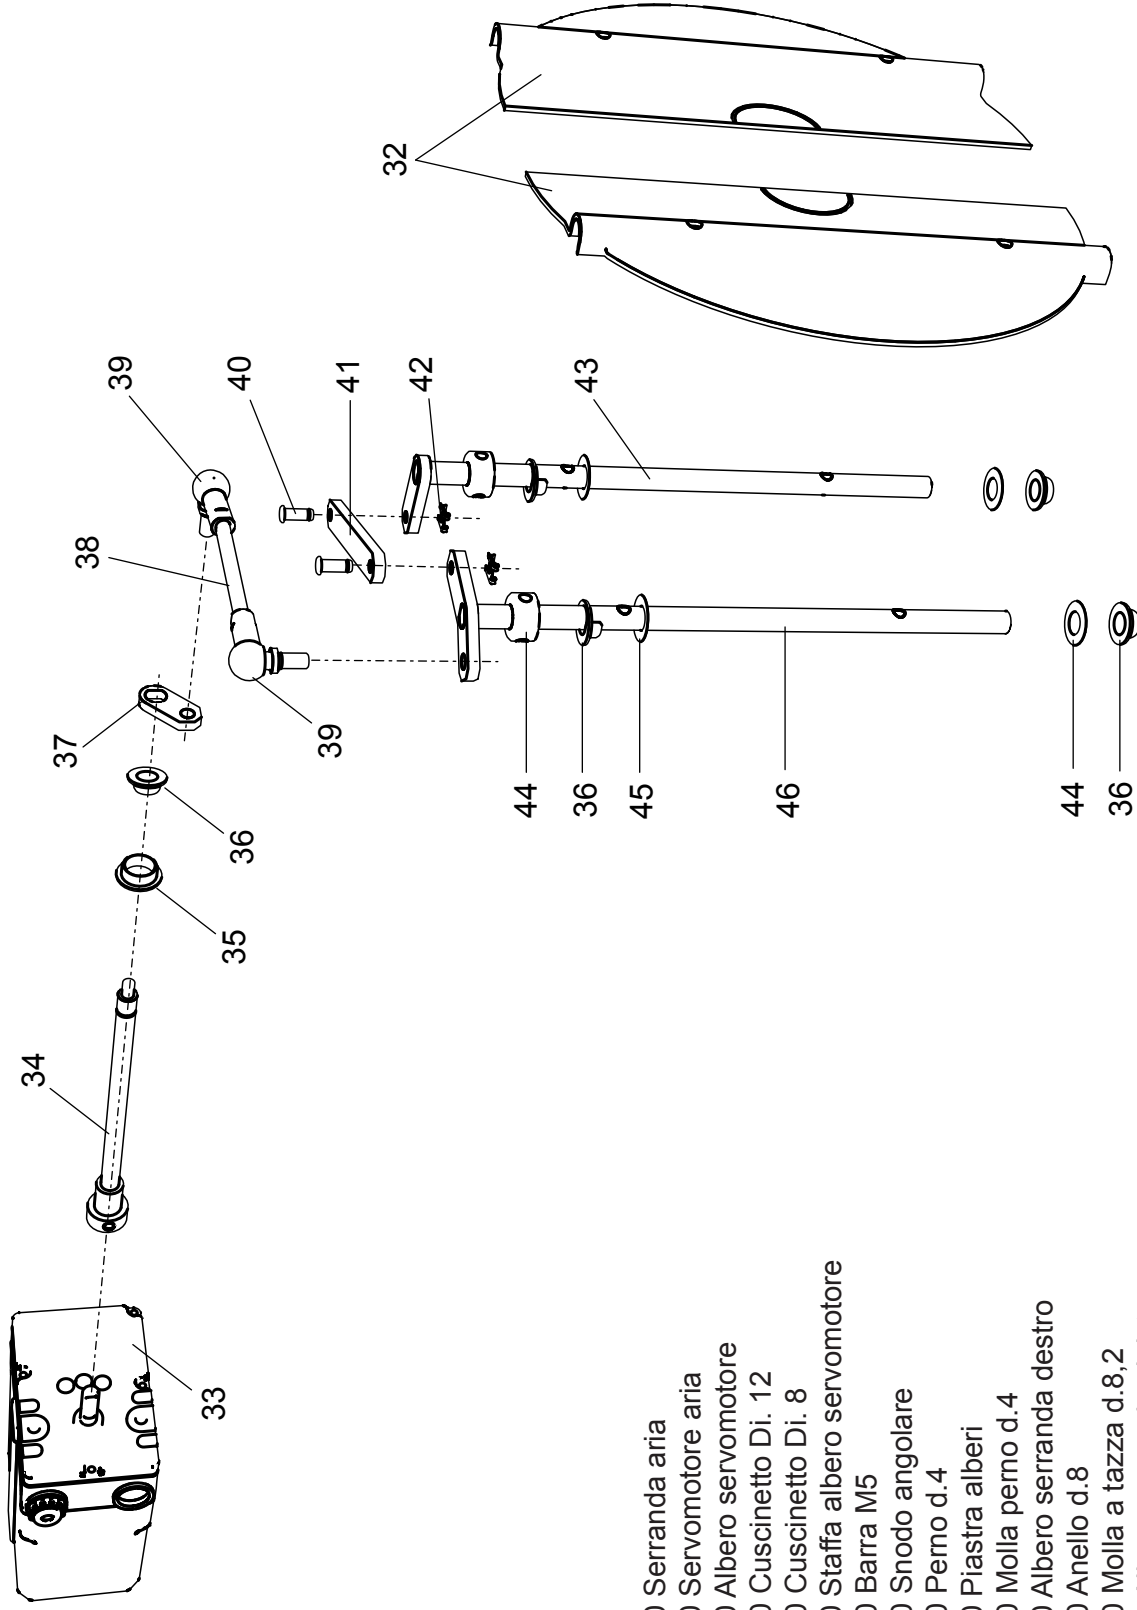

00845100 Bruciatore **LMB LO 2000**

- 1 01134370 Coperchio cruscotto
- 2 04043210 Teleruttore
- 3 04043380 Relè termico ZE 9
- 4 01134750 Membrana tasti
- 5 04043300 Fotoresistenza
- 6 04043330 Trasformatore
- 7 01134550 Passacavo
- 8 01134560 Fermacavo
- 9 04043250 Fondo cruscotto
- 10 04043340 Apparecchiatura

- 11 01134400 Coperchio morsetti
- 12 01134590 Passacavo doppio

- 13** 04038690 Pompa Suntec AJ6
- 14** 01135410 Motore 3000 W
- 15** 01135760 Perno filettato M8
- 16** 01135400 Perno cerniera
- 17** 01136780 Semicorpo lato motore
- 18** 04043370 Ventola 250x92
- 19** 01136770 Semicorpo lato aria
- 20** 01133110 Spioncino
- 21** 01128370 Vetrino spia
- 22** 01136150 Guarnizione vetrino
- 23** 01053320 Semigiunto
- 24** 01082510 Giunto in gomma

- 25** 01082520 Tubino giunto
- 26** 04903060 Nipplo 1/8" - 1/4"
- 27** 01135640 Cassa aria gasolio
- 28** 01135350 Portina cassa aria
- 29** 01135370 Griglia di protezione
- 30** 01136140 Flessibile gasolio

- 32 01135620 Serranda aria
- 33 01135150 Servomotore aria
- 34 01135300 Albero servomotore
- 35 03001570 Cuscinetto Di. 12
- 36 03001560 Cuscinetto Di. 8
- 37 01134270 Staffa albero servomotore
- 38 06000460 Barra M5
- 39 04042980 Snodo angolare
- 40 04042990 Perno d.4
- 41 01135630 Piastra alberi
- 42 04043000 Molla perno d.4
- 43 01135320 Albero serranda destro
- 44 03001590 Anello d.8
- 45 03001600 Molla a tazza d.8,2
- 46 01135310 Albero serranda sinistro