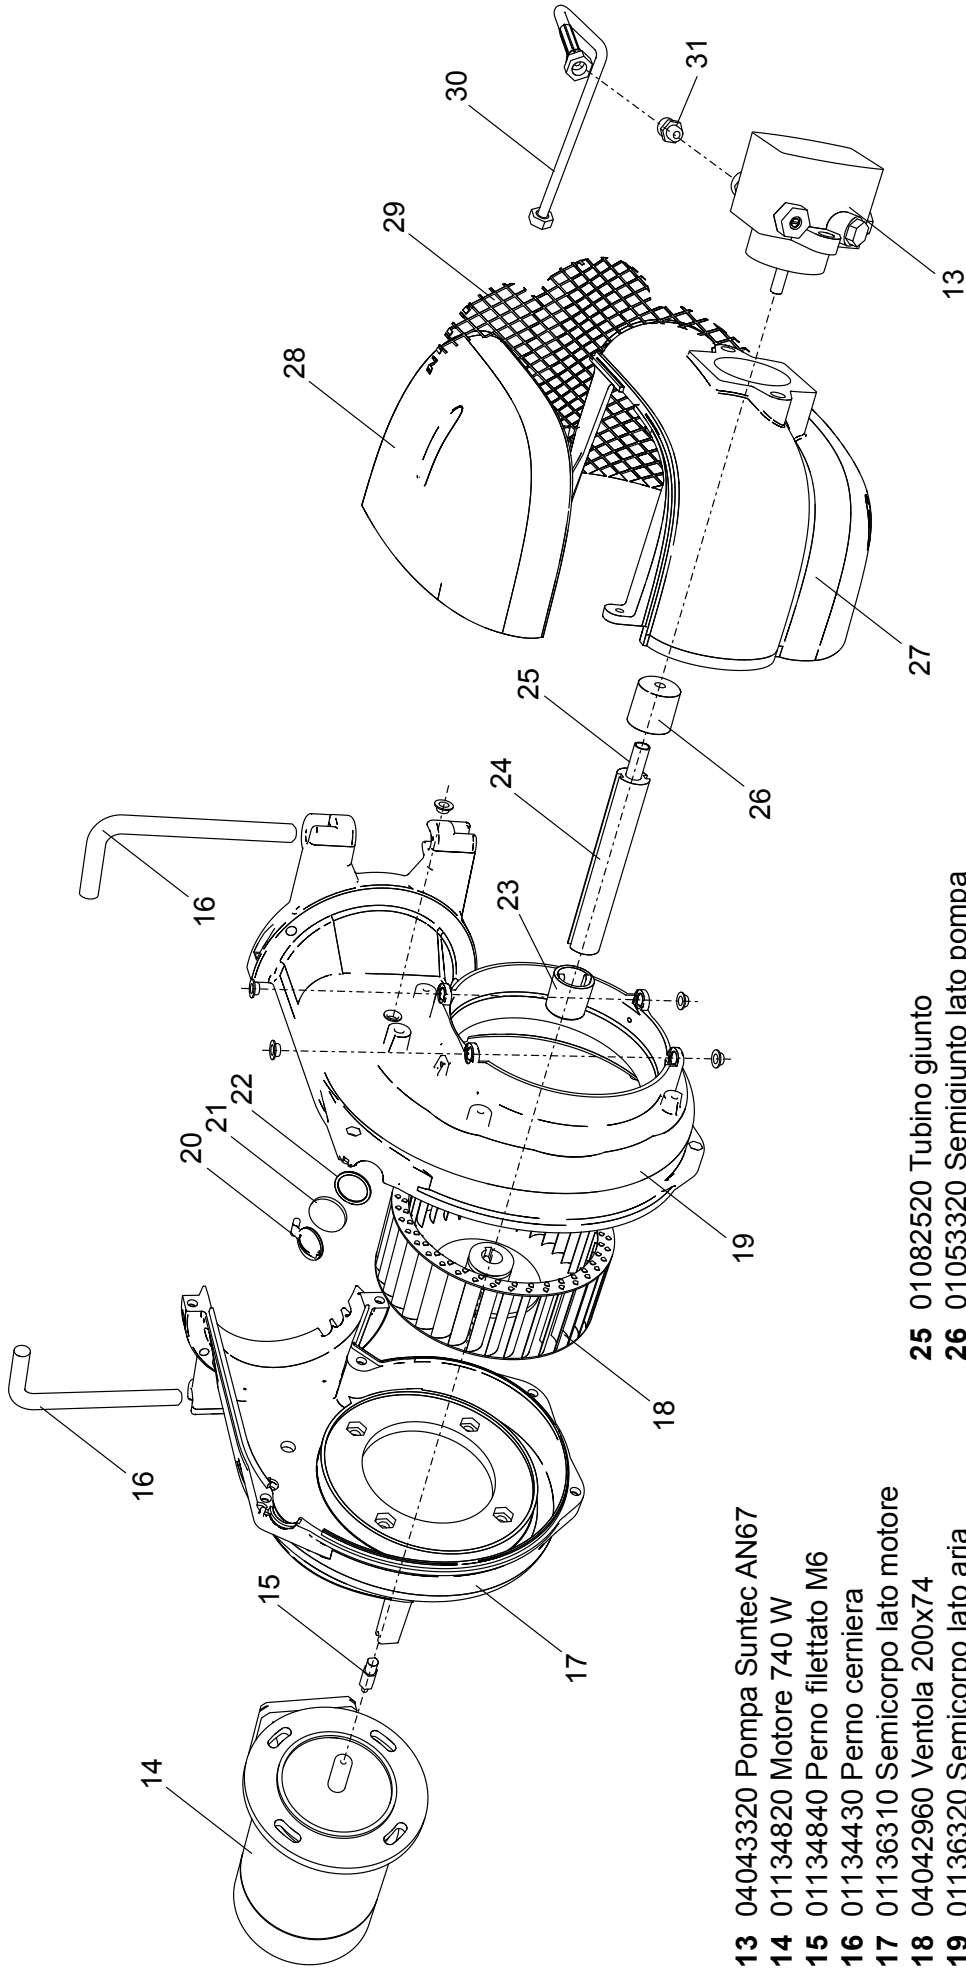

00845270 Bruciatore LMB LO 600 2ST (BC)

00845290 Bruciatore LMB LO 600 2ST (BL)

- 1 01134370 Coperchio cruscotto
- 2 04043210 Teleruttore
- 3 04043260 Relè termico ZE 2,4
- 4 01134750 Membrana tasti
- 5 04043300 Fotoresistenza
- 6 04043330 Trasformatore
- 7 01134550 Passacavo
- 8 01134560 Fermacavo
- 9 04043250 Fondo cruscotto
- 10 04043340 Apparecchiatura

- 11 01134400 Coperchio morsetti
- 12 01134590 Passacavo doppio

- 13** 04043320 Pompa Suntec AN67
- 14** 01134820 Motore 740 W
- 15** 01134840 Perno filettato M6
- 16** 01134430 Perno cerniera
- 17** 01136310 Semicorpo lato motore
- 18** 04042960 Ventola 200x74
- 19** 01136320 Semicorpo lato aria
- 20** 01133110 Spioncino
- 21** 01128370 Vetrino spia
- 22** 01136150 Guarnizione vetrino
- 23** 01134830 Semicorpo lato motore
- 24** 01082510 Giunto in gomma

- 25** 01082520 Tubino giunto
- 26** 01053320 Semigiunto lato pompa
- 27** 01134860 Cassa aria gasolio
- 28** 01134340 Portina cassa aria
- 29** 01134360 Griglia di protezione
- 30** 01136140 Flessibile gasolio
- 31** 04903060 Nipallo 1/8" -1/4"

- 32 01134310 Serranda aria
- 33 01135150 Servomotore aria
- 34 01134260 Albero servomotore
- 35 03001570 Cuscinetto Di. 12
- 36 03001560 Cuscinetto Di. 8
- 37 01134270 Staffa albero servomotore
- 38 06000460 Barra M5
- 39 04042980 Snodo angolare
- 40 04042990 Perno d.4
- 41 01134300 Piastra alberi
- 42 04043000 Molla perno d.4
- 43 01134290 Albero serranda destro
- 44 03001590 Anello d.8
- 45 03001600 Molla a tazza d.8,2
- 46 01134280 Albero serranda sinistro