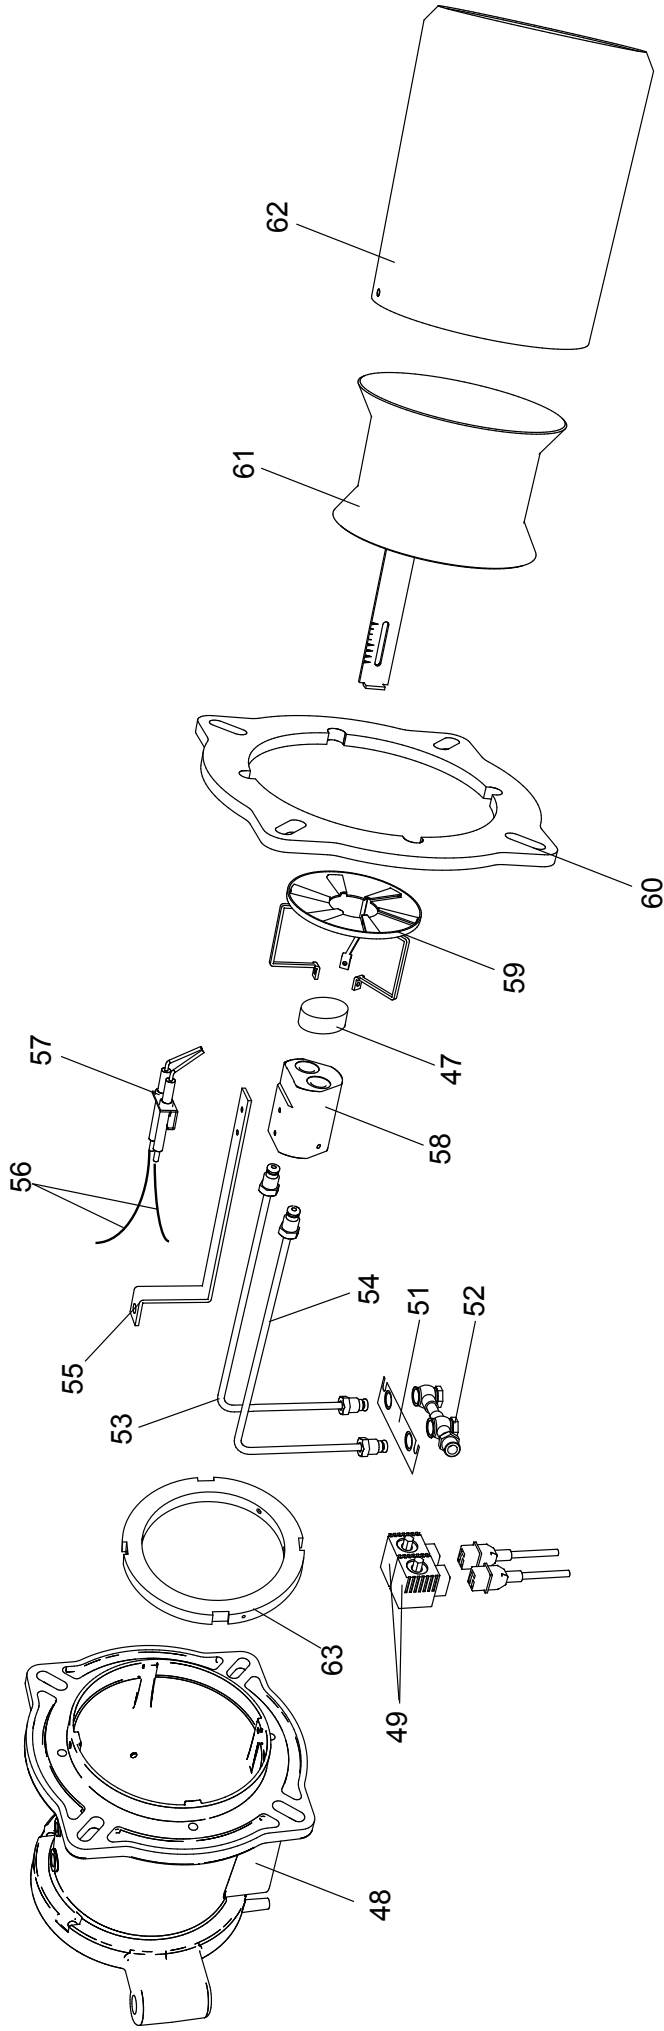

00845270 Bruciatore LMB LO 600 2ST (BC)

00845290 Bruciatore LMB LO 600 2ST (BL)

- 1 01134370 Coperchio cruscotto
- 2 04043210 Teleruttore
- 3 04043260 Relè termico ZE 2,4
- 4 01134750 Membrana tasti
- 5 04043300 Fotoresistenza
- 6 04043330 Trasformatore
- 7 01134550 Passacavo
- 8 01134560 Fermacavo
- 9 04043250 Fondo cruscotto
- 10 04043340 Apparecchiatura

- 11 01134400 Coperchio morsetti
- 12 01134590 Passacavo doppio

- 13** 04043320 Pompa Suntec AN67
- 14** 01134820 Motore 740 W
- 15** 01134840 Perno filettato M6
- 16** 01134430 Perno cerniera
- 17** 01136310 Semicorpo lato motore
- 18** 04042960 Ventola 200x74
- 19** 01136320 Semicorpo lato aria
- 20** 01133110 Spioncino
- 21** 01128370 Vetrino spia
- 22** 01136150 Guarnizione vetrino
- 23** 01134830 Semicorpo lato motore
- 24** 01082510 Giunto in gomma

- 25** 01082520 Tubino giunto
- 26** 01053320 Semigiunto lato pompa
- 27** 01134860 Cassa aria gasolio
- 28** 01134340 Portina cassa aria
- 29** 01134360 Griglia di protezione
- 30** 01136140 Flessibile gasolio
- 31** 04903060 Nipallo 1/8" -1/4"

- 32 01134310 Serranda aria
- 33 01135150 Servomotore aria
- 34 01134260 Albero servomotore
- 35 03001570 Cuscinetto Di. 12
- 36 03001560 Cuscinetto Di. 8
- 37 01134270 Staffa albero servomotore
- 38 06000460 Barra M5
- 39 04042980 Snodo angolare
- 40 04042990 Perno d.4
- 41 01134300 Piastra alberi
- 42 04043000 Molla perno d.4
- 43 01134290 Albero serranda destro
- 44 03001590 Anello d.8
- 45 03001600 Molla a tazza d.8,2
- 46 01134280 Albero serranda sinistro