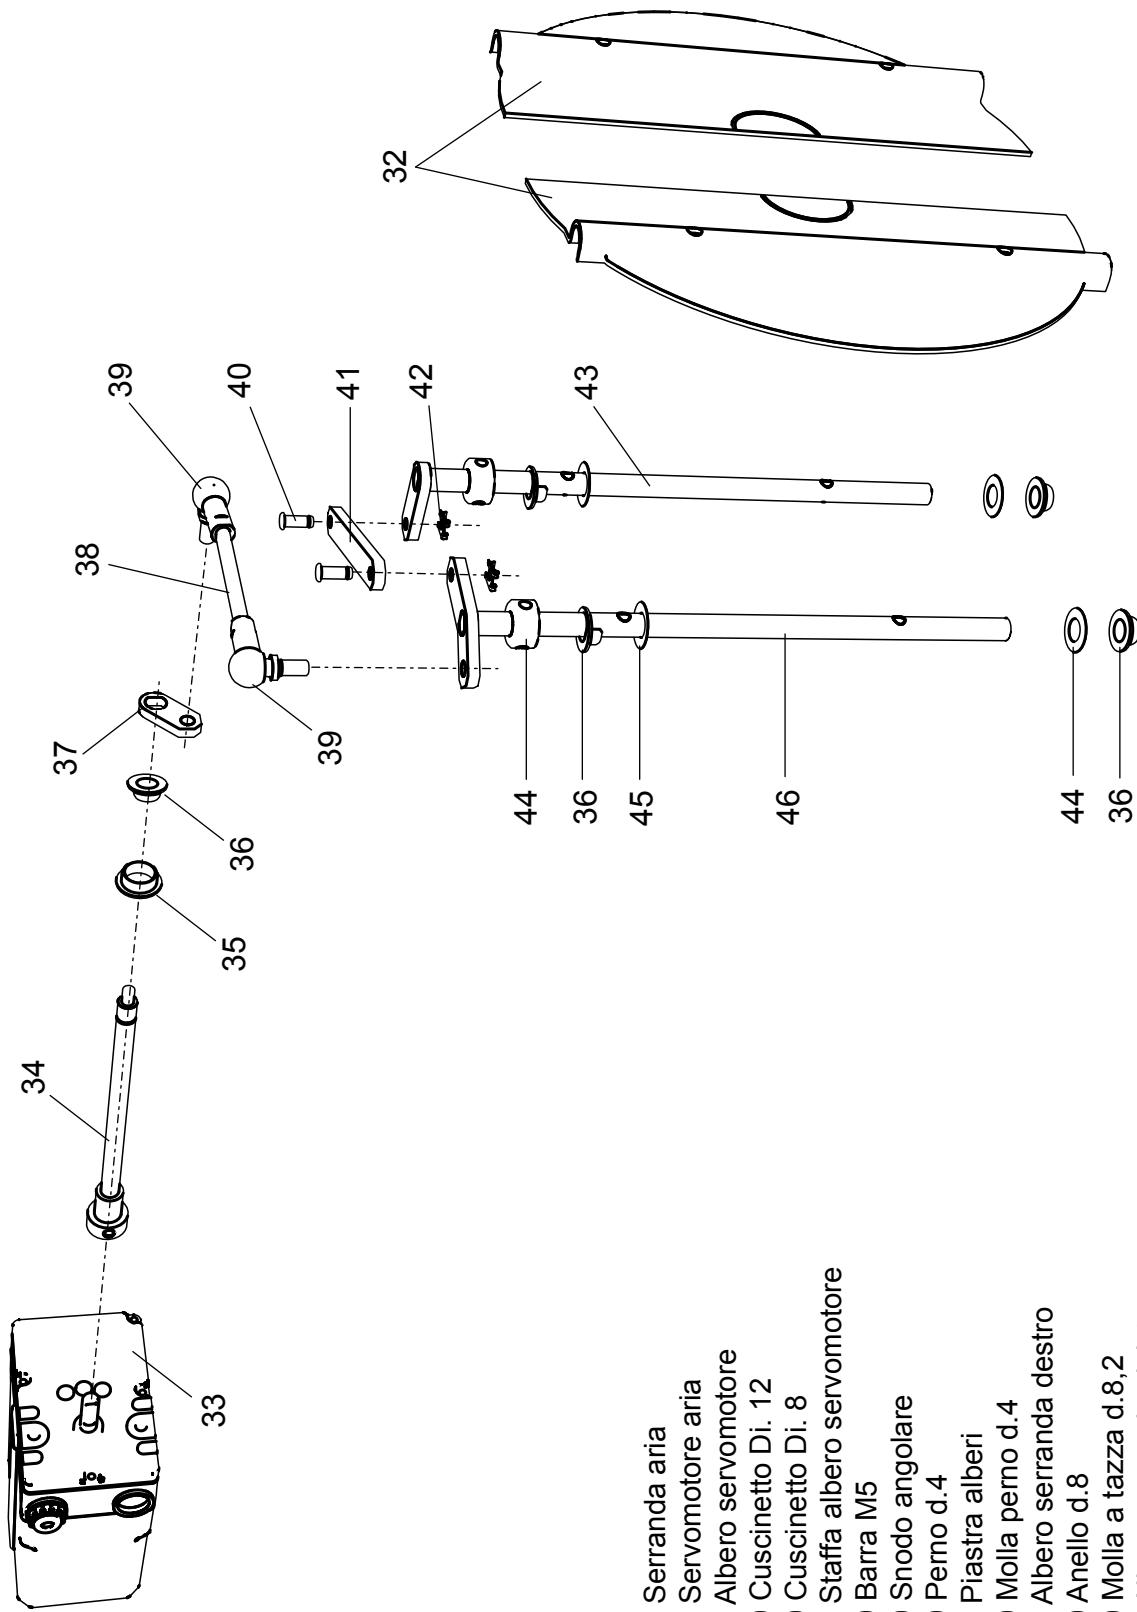

00845270 Bruciatore LMB LO 600 2ST (BC)

00845290 Bruciatore LMB LO 600 2ST (BL)

- 1 01134370 Coperchio cruscotto
- 2 04043210 Teleruttore
- 3 04043260 Relè termico ZE 2,4
- 4 01134750 Membrana tasti
- 5 04043300 Fotoresistenza
- 6 04043330 Trasformatore
- 7 01134550 Passacavo
- 8 01134560 Fermacavo
- 9 04043250 Fondo cruscotto
- 10 04043340 Apparecchiatura

- 11 01134400 Coperchio morsetti
- 12 01134590 Passacavo doppio

- 13** 04043320 Pompa Suntec AN67
- 14** 01134820 Motore 740 W
- 15** 01134840 Perno filettato M6
- 16** 01134430 Perno cerniera
- 17** 01136310 Semicorpo lato motore
- 18** 04042960 Ventola 200x74
- 19** 01136320 Semicorpo lato aria
- 20** 01133110 Spioncino
- 21** 01128370 Vetrino spia
- 22** 01136150 Guarnizione vetrino
- 23** 01134830 Semicorpo lato motore
- 24** 01082510 Giunto in gomma

- 25** 01082520 Tubino giunto
- 26** 01053320 Semigiunto lato pompa
- 27** 01134860 Cassa aria gasolio
- 28** 01134340 Portina cassa aria
- 29** 01134360 Griglia di protezione
- 30** 01136140 Flessibile gasolio
- 31** 04903060 Nipallo 1/8" -1/4"

- 32 01134310 Serranda aria
- 33 01135150 Servomotore aria
- 34 01134260 Albero servomotore
- 35 03001570 Cuscinetto Di. 12
- 36 03001560 Cuscinetto Di. 8
- 37 01134270 Staffa albero servomotore
- 38 06000460 Barra M5
- 39 04042980 Snodo angolare
- 40 04042990 Perno d.4
- 41 01134300 Piastra alberi
- 42 04043000 Molla perno d.4
- 43 01134290 Albero serranda destro
- 44 03001590 Anello d.8
- 45 03001600 Molla a tazza d.8,2
- 46 01134280 Albero serranda sinistro