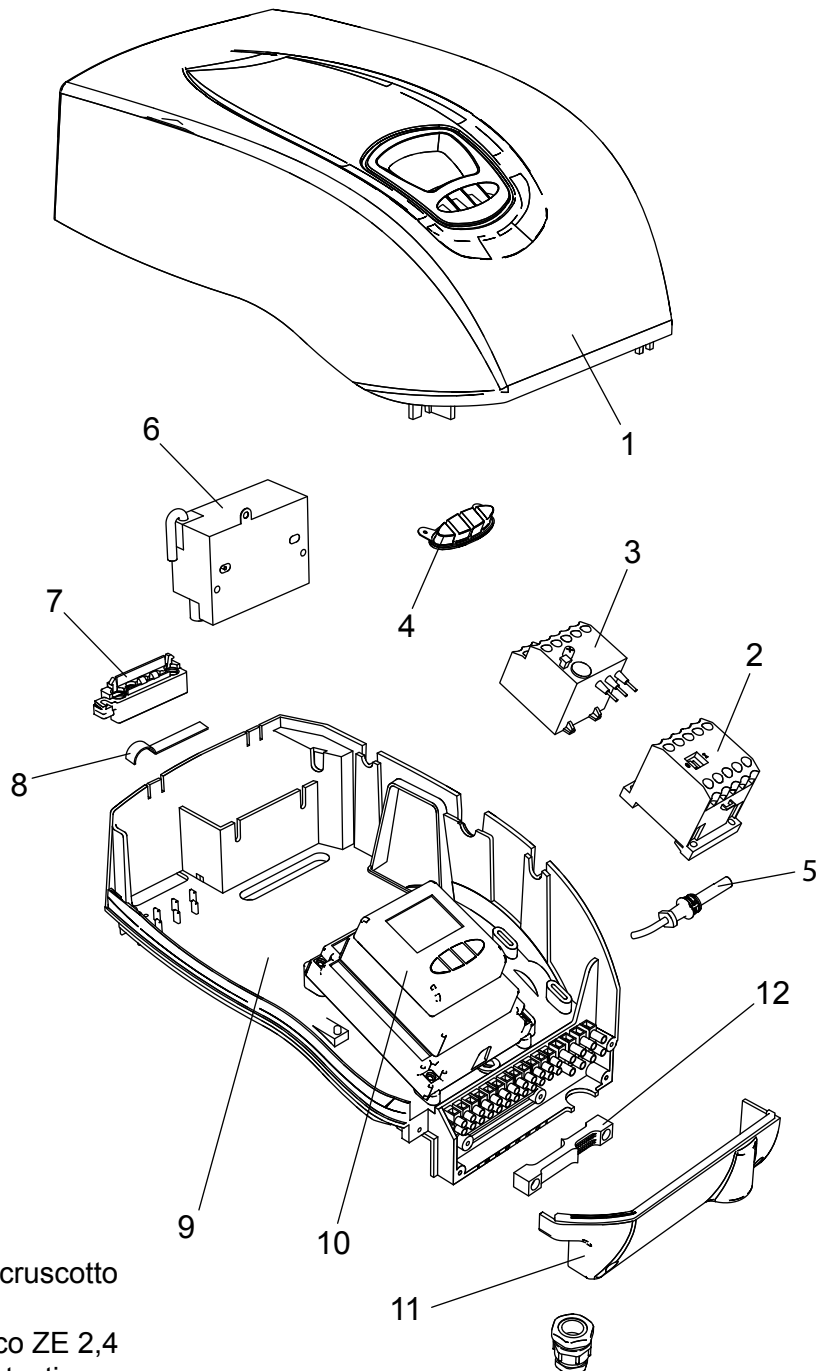

00845270 Bruciatore LMB LO 600 2ST (BC)

00845290 Bruciatore LMB LO 600 2ST (BL)

- 1 01134370 Coperchio cruscotto
- 2 04043210 Teleruttore
- 3 04043260 Relè termico ZE 2,4
- 4 01134750 Membrana tasti
- 5 04043300 Fotoresistenza
- 6 04043330 Trasformatore
- 7 01134550 Passacavo
- 8 01134560 Fermacavo
- 9 04043250 Fondo cruscotto
- 10 04043340 Apparecchiatura

- 11 01134400 Coperchio morsetti
- 12 01134590 Passacavo doppio

- 13** 04043320 Pompa Suntec AN67
- 14** 01134820 Motore 740 W
- 15** 01134840 Perno filettato M6
- 16** 01134430 Perno cerniera
- 17** 01136310 Semicorpo lato motore
- 18** 04042960 Ventola 200x74
- 19** 01136320 Semicorpo lato aria
- 20** 01133110 Spioncino
- 21** 01128370 Vetrino spia
- 22** 01136150 Guarnizione vetrino
- 23** 01134830 Semicorpo lato motore
- 24** 01082510 Giunto in gomma

- 25** 01082520 Tubino giunto
- 26** 01053320 Semigiunto lato pompa
- 27** 01134860 Cassa aria gasolio
- 28** 01134340 Portina cassa aria
- 29** 01134360 Griglia di protezione
- 30** 01136140 Flessibile gasolio
- 31** 04903060 Nipallo 1/8" -1/4"

- 32 01134310 Serranda aria
- 33 01135150 Servomotore aria
- 34 01134260 Albero servomotore
- 35 03001570 Cuscinetto Di. 12
- 36 03001560 Cuscinetto Di. 8
- 37 01134270 Staffa albero servomotore
- 38 06000460 Barra M5
- 39 04042980 Snodo angolare
- 40 04042990 Perno d.4
- 41 01134300 Piastra alberi
- 42 04043000 Molla perno d.4
- 43 01134290 Albero serranda destro
- 44 03001590 Anello d.8
- 45 03001600 Molla a tazza d.8,2
- 46 01134280 Albero serranda sinistro