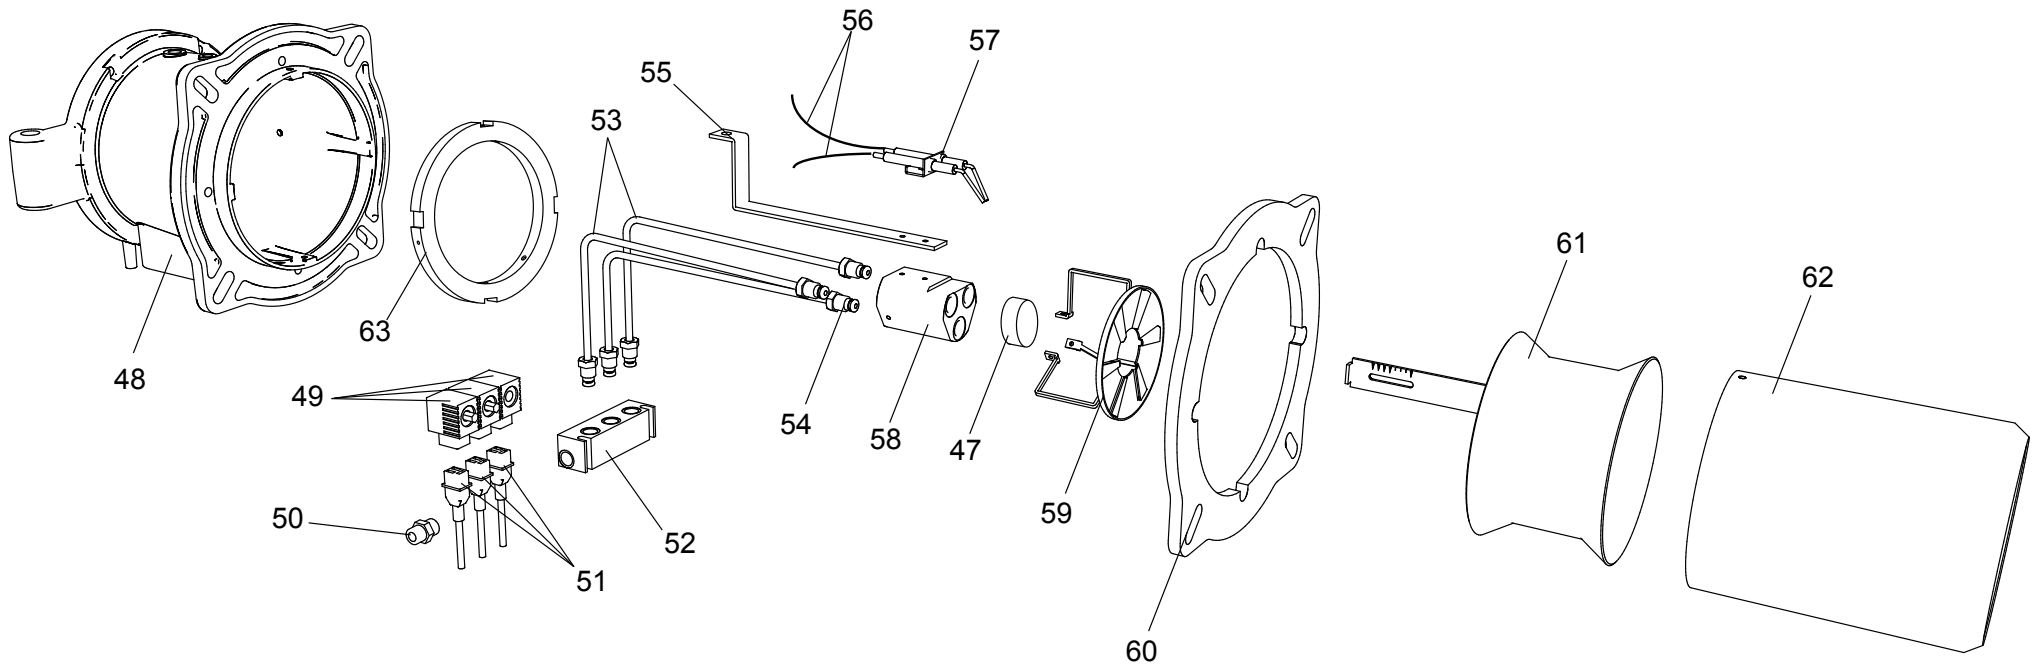

00845071 Bruciatore LMB LO 600 (BC)

00845180 Bruciatore LMB LO 600 (BL)

- 1 01134370 Coperchio cruscotto
- 2 04043210 Teleruttore
- 3 04043260 Relè termico ZE 2,4
- 4 01134750 Membrana tasti
- 5 04043300 Fotoresistenza
- 6 04043330 Trasformatore
- 7 01134550 Passacavo
- 8 01134560 Fermacavo
- 9 04043250 Fondo cruscotto
- 10 04043340 Apparecchiatura

- 11 01134400 Coperchio morsetti
- 12 01134590 Passacavo doppio

- | | | | | | |
|-----------|----------|------------------------|-----------|----------|-----------------------|
| 13 | 04043320 | Pompa Suntec AN67 | 25 | 01082520 | Tubino giunto |
| 14 | 01134820 | Motore 740 W | 26 | 01053320 | Semigiunto lato pompa |
| 15 | 01134840 | Perno filettato M6 | 27 | 01134860 | Cassa aria gasolio |
| 16 | 01134430 | Perno cerniera | 28 | 01134340 | Portina cassa aria |
| 17 | 01136310 | Semicorpo lato motore | 29 | 01134360 | Griglia di protezione |
| 18 | 04042960 | Ventola 200x74 | 30 | 01136140 | Flessibile gasolio |
| 19 | 01136320 | Semicorpo lato aria | 31 | 04903060 | Niplo 1/8"-1/4" |
| 20 | 01133110 | Spioncino | | | |
| 21 | 01128370 | Vetrino spia | | | |
| 22 | 01136150 | Guarnizione vetrino | | | |
| 23 | 01134830 | Semigiunto lato motore | | | |
| 24 | 01082510 | Giunto in gomma | | | |

- 32** 01134310 Serranda aria
- 33** 01135150 Servomotore aria
- 34** 01134260 Albero servomotore
- 35** 03001570 Cuscinetto Di. 12
- 36** 03001560 Cuscinetto Di. 8
- 37** 01134270 Staffa albero servomotore
- 38** 06000460 Barra M5
- 39** 04042980 Snodo angolare
- 40** 04042990 Perno d.4
- 41** 01134300 Piastra alberi
- 42** 04043000 Molla perno d.4
- 43** 01134290 Albero serranda destro
- 44** 03001590 Anello d.8
- 45** 03001600 Molla a tazza d.8,2
- 46** 01134280 Albero serranda sinistro