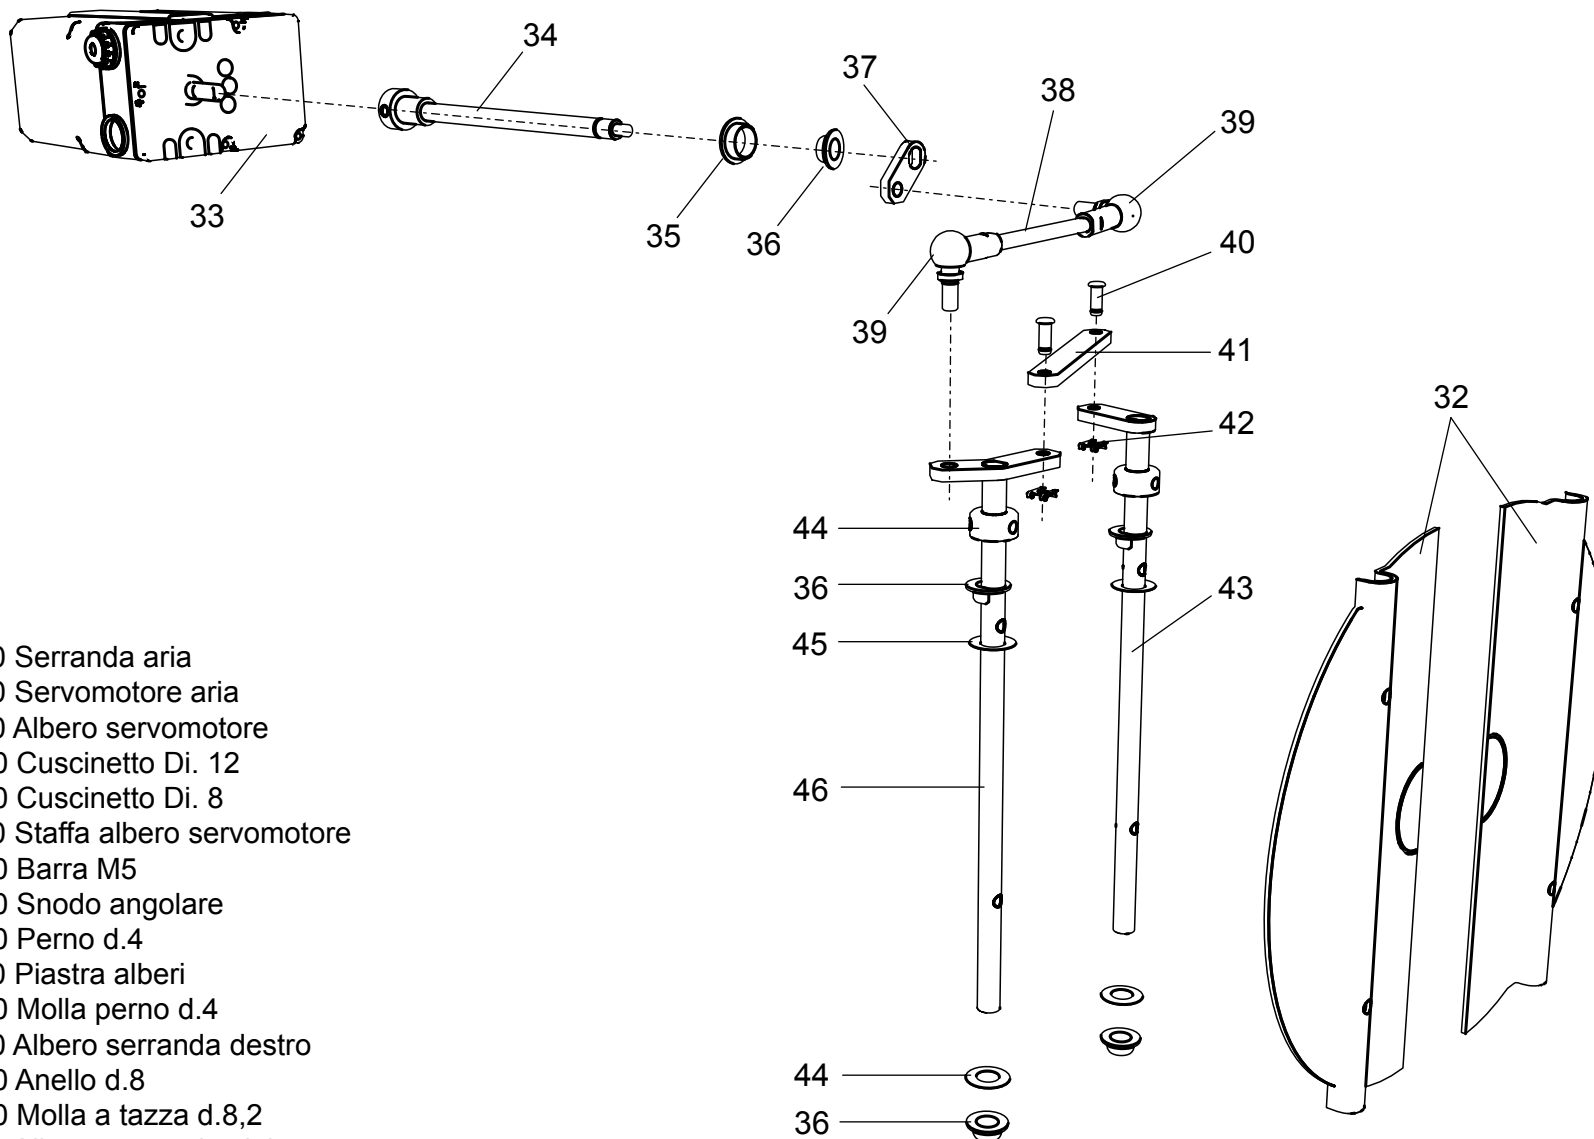

00845071 Bruciatore LMB LO 600 (BC)

00845180 Bruciatore LMB LO 600 (BL)

- 1 01134370 Coperchio cruscotto
- 2 04043210 Teleruttore
- 3 04043260 Relè termico ZE 2,4
- 4 01134750 Membrana tasti
- 5 04043300 Fotoresistenza
- 6 04043330 Trasformatore
- 7 01134550 Passacavo
- 8 01134560 Fermacavo
- 9 04043250 Fondo cruscotto
- 10 04043340 Apparecchiatura

- 11 01134400 Coperchio morsetti
- 12 01134590 Passacavo doppio

- | | | | | | |
|-----------|----------|------------------------|-----------|----------|-----------------------|
| 13 | 04043320 | Pompa Suntec AN67 | 25 | 01082520 | Tubino giunto |
| 14 | 01134820 | Motore 740 W | 26 | 01053320 | Semigiunto lato pompa |
| 15 | 01134840 | Perno filettato M6 | 27 | 01134860 | Cassa aria gasolio |
| 16 | 01134430 | Perno cerniera | 28 | 01134340 | Portina cassa aria |
| 17 | 01136310 | Semicorpo lato motore | 29 | 01134360 | Griglia di protezione |
| 18 | 04042960 | Ventola 200x74 | 30 | 01136140 | Flessibile gasolio |
| 19 | 01136320 | Semicorpo lato aria | 31 | 04903060 | Niplo 1/8"-1/4" |
| 20 | 01133110 | Spioncino | | | |
| 21 | 01128370 | Vetrino spia | | | |
| 22 | 01136150 | Guarnizione vetrino | | | |
| 23 | 01134830 | Semigiunto lato motore | | | |
| 24 | 01082510 | Giunto in gomma | | | |

- 32** 01134310 Serranda aria
- 33** 01135150 Servomotore aria
- 34** 01134260 Albero servomotore
- 35** 03001570 Cuscinetto Di. 12
- 36** 03001560 Cuscinetto Di. 8
- 37** 01134270 Staffa albero servomotore
- 38** 06000460 Barra M5
- 39** 04042980 Snodo angolare
- 40** 04042990 Perno d.4
- 41** 01134300 Piastra alberi
- 42** 04043000 Molla perno d.4
- 43** 01134290 Albero serranda destro
- 44** 03001590 Anello d.8
- 45** 03001600 Molla a tazza d.8,2
- 46** 01134280 Albero serranda sinistro