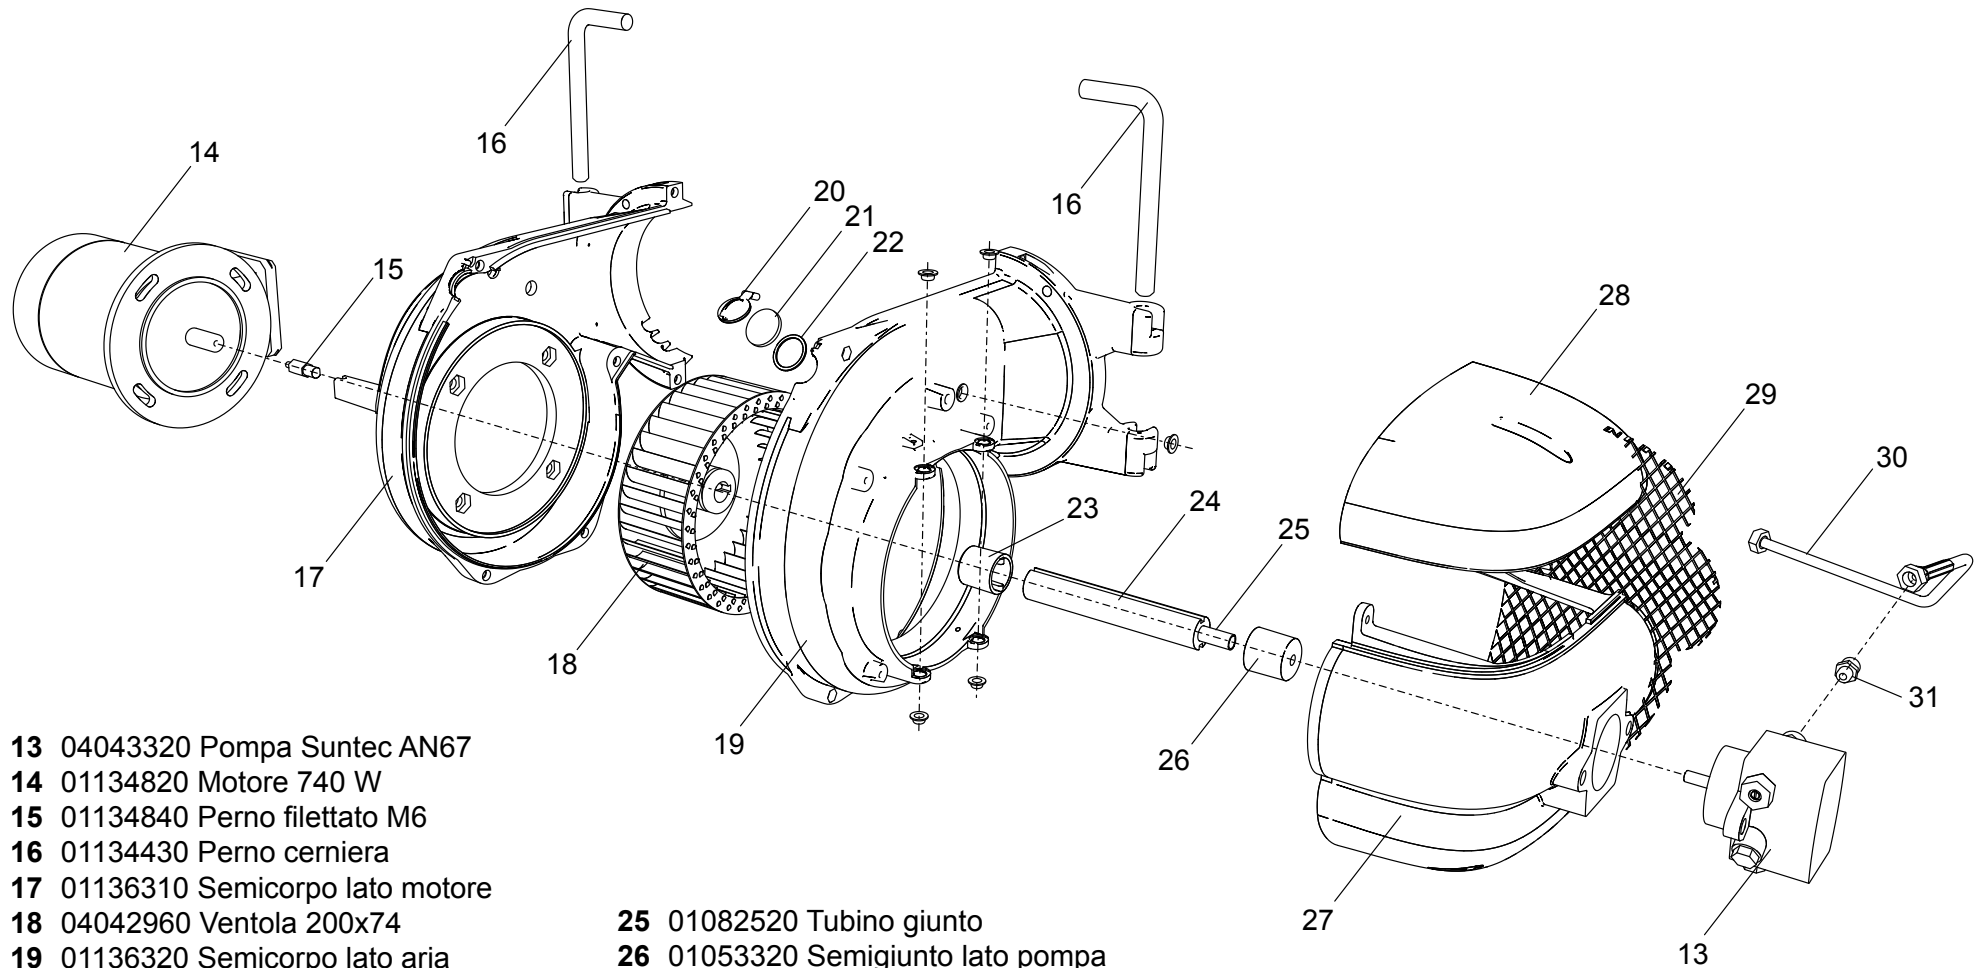

00845071 Bruciatore LMB LO 600 (BC)

00845180 Bruciatore LMB LO 600 (BL)

- 1 01134370 Coperchio cruscotto
- 2 04043210 Teleruttore
- 3 04043260 Relè termico ZE 2,4
- 4 01134750 Membrana tasti
- 5 04043300 Fotoresistenza
- 6 04043330 Trasformatore
- 7 01134550 Passacavo
- 8 01134560 Fermacavo
- 9 04043250 Fondo cruscotto
- 10 04043340 Apparecchiatura

- 11 01134400 Coperchio morsetti
- 12 01134590 Passacavo doppio

- | | | | | | |
|-----------|----------|------------------------|-----------|----------|-----------------------|
| 13 | 04043320 | Pompa Suntec AN67 | 25 | 01082520 | Tubino giunto |
| 14 | 01134820 | Motore 740 W | 26 | 01053320 | Semigiunto lato pompa |
| 15 | 01134840 | Perno filettato M6 | 27 | 01134860 | Cassa aria gasolio |
| 16 | 01134430 | Perno cerniera | 28 | 01134340 | Portina cassa aria |
| 17 | 01136310 | Semicorpo lato motore | 29 | 01134360 | Griglia di protezione |
| 18 | 04042960 | Ventola 200x74 | 30 | 01136140 | Flessibile gasolio |
| 19 | 01136320 | Semicorpo lato aria | 31 | 04903060 | Niplo 1/8"-1/4" |
| 20 | 01133110 | Spioncino | | | |
| 21 | 01128370 | Vetrino spia | | | |
| 22 | 01136150 | Guarnizione vetrino | | | |
| 23 | 01134830 | Semigiunto lato motore | | | |
| 24 | 01082510 | Giunto in gomma | | | |

- 32** 01134310 Serranda aria
- 33** 01135150 Servomotore aria
- 34** 01134260 Albero servomotore
- 35** 03001570 Cuscinetto Di. 12
- 36** 03001560 Cuscinetto Di. 8
- 37** 01134270 Staffa albero servomotore
- 38** 06000460 Barra M5
- 39** 04042980 Snodo angolare
- 40** 04042990 Perno d.4
- 41** 01134300 Piastra alberi
- 42** 04043000 Molla perno d.4
- 43** 01134290 Albero serranda destro
- 44** 03001590 Anello d.8
- 45** 03001600 Molla a tazza d.8,2
- 46** 01134280 Albero serranda sinistro