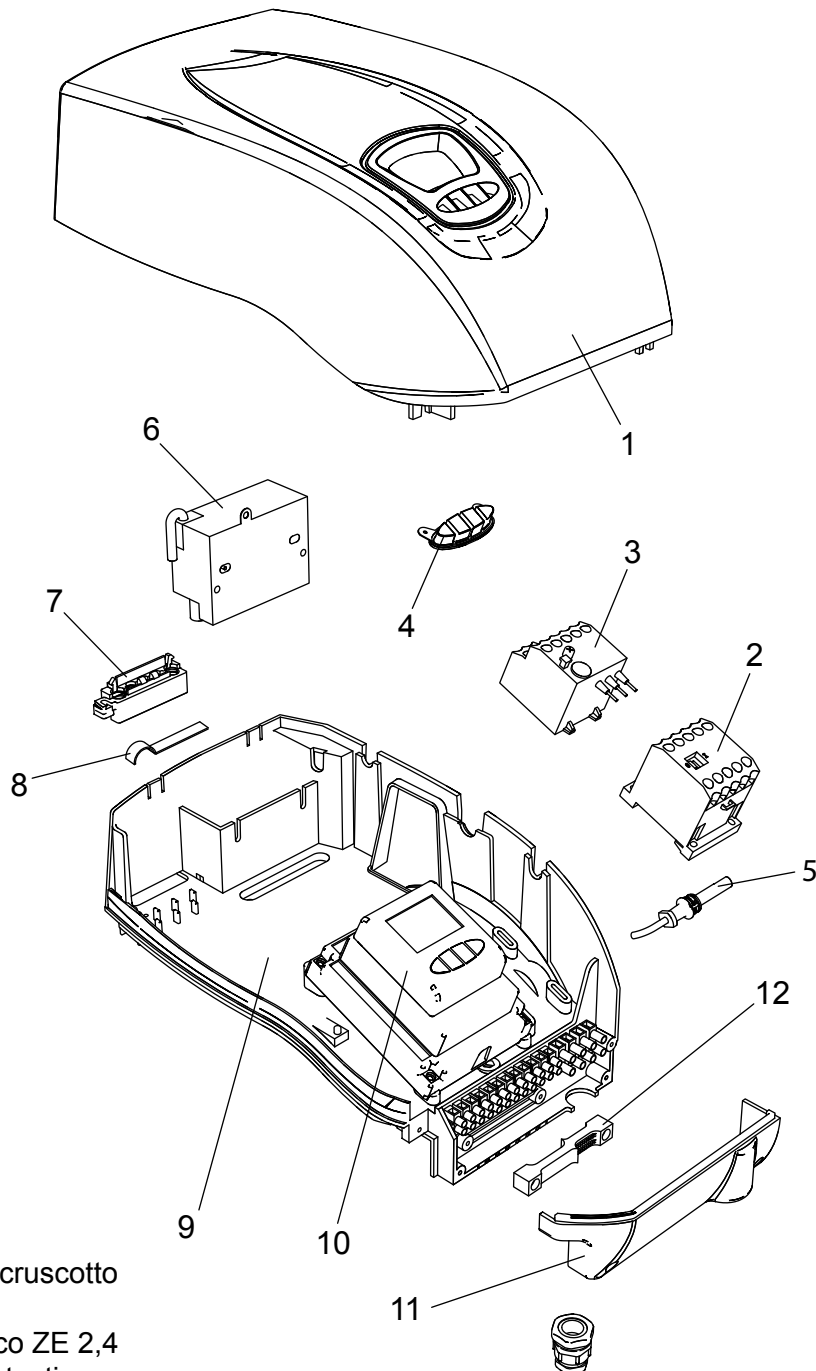

00845071 Bruciatore LMB LO 600 (BC)

00845180 Bruciatore LMB LO 600 (BL)

- 1 01134370 Coperchio cruscotto
- 2 04043210 Teleruttore
- 3 04043260 Relè termico ZE 2,4
- 4 01134750 Membrana tasti
- 5 04043300 Fotoresistenza
- 6 04043330 Trasformatore
- 7 01134550 Passacavo
- 8 01134560 Fermacavo
- 9 04043250 Fondo cruscotto
- 10 04043340 Apparecchiatura

- 11 01134400 Coperchio morsetti
- 12 01134590 Passacavo doppio

- | | | | | | |
|-----------|----------|------------------------|-----------|----------|-----------------------|
| 13 | 04043320 | Pompa Suntec AN67 | 25 | 01082520 | Tubino giunto |
| 14 | 01134820 | Motore 740 W | 26 | 01053320 | Semigiunto lato pompa |
| 15 | 01134840 | Perno filettato M6 | 27 | 01134860 | Cassa aria gasolio |
| 16 | 01134430 | Perno cerniera | 28 | 01134340 | Portina cassa aria |
| 17 | 01136310 | Semicorpo lato motore | 29 | 01134360 | Griglia di protezione |
| 18 | 04042960 | Ventola 200x74 | 30 | 01136140 | Flessibile gasolio |
| 19 | 01136320 | Semicorpo lato aria | 31 | 04903060 | Niplo 1/8"-1/4" |
| 20 | 01133110 | Spioncino | | | |
| 21 | 01128370 | Vetrino spia | | | |
| 22 | 01136150 | Guarnizione vetrino | | | |
| 23 | 01134830 | Semigiunto lato motore | | | |
| 24 | 01082510 | Giunto in gomma | | | |

- 32** 01134310 Serranda aria
- 33** 01135150 Servomotore aria
- 34** 01134260 Albero servomotore
- 35** 03001570 Cuscinetto Di. 12
- 36** 03001560 Cuscinetto Di. 8
- 37** 01134270 Staffa albero servomotore
- 38** 06000460 Barra M5
- 39** 04042980 Snodo angolare
- 40** 04042990 Perno d.4
- 41** 01134300 Piastra alberi
- 42** 04043000 Molla perno d.4
- 43** 01134290 Albero serranda destro
- 44** 03001590 Anello d.8
- 45** 03001600 Molla a tazza d.8,2
- 46** 01134280 Albero serranda sinistro