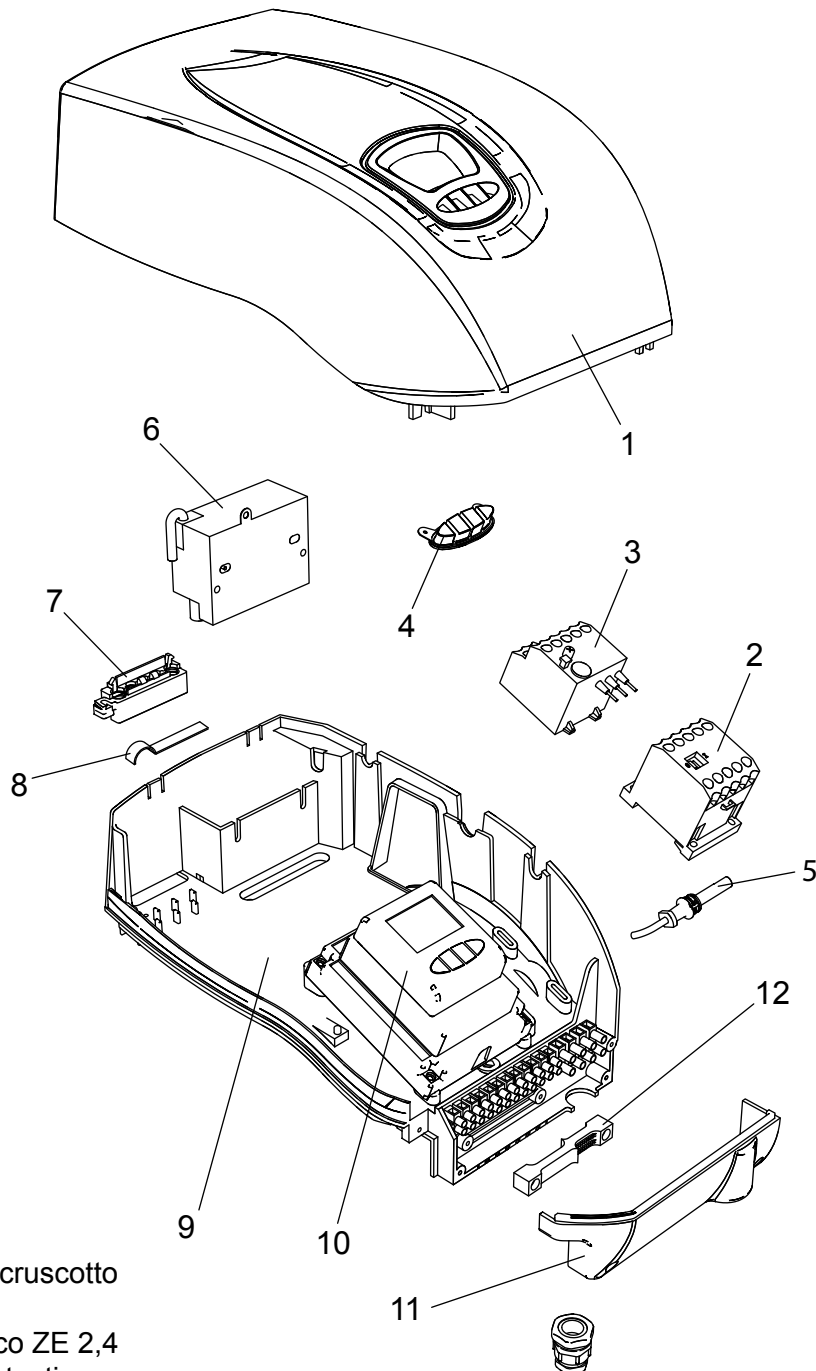

00845870 Bruciatore **LMB LO 700 2ST (BC)**
00845880 Bruciatore **LMB LO 700 2ST (BL)**

- 1 01140960 Coperchio cruscotto
- 2 04043210 Teleruttore
- 3 04043260 Relè termico ZE 2,4
- 4 01134750 Membrana tasti
- 5 04043300 Fotoresistenza
- 6 04044230 Trasformatore
- 7 01134550 Passacavo
- 8 01134560 Fermacavo
- 9 04043250 Fondo cruscotto
- 10 04043340 Apparecchiatura

- 11 01134400 Coperchio morsetti
- 12 01134590 Passacavo doppio

- 13 04043320 Pompa Suntec AN67
- 14 01134820 Motore 740 W
- 15 01134840 Perno filettato M6
- 16 01134430 Perno cerniera
- 17 01136310 Semicorpo lato motore
- 18 04042960 Ventola 200x74
- 19 01136320 Semicorpo lato aria
- 20 01133110 Spioncino
- 21 01128370 Vetrino spia
- 22 01136150 Guarnizione vetrino
- 23 01134830 Semicorpo lato motore
- 24 01082510 Giunto in gomma

- 25 01082520 Tubino giunto
- 26 01053320 Semigiunto lato pompa
- 27 01134860 Cassa aria gasolio
- 28 01134340 Portina cassa aria
- 29 01134360 Griglia di protezione
- 30 01136140 Flessibile gasolio
- 31 04903060 Nipplo 1/8" -1/4"

- 32 01134310 Serranda aria
- 33 01135150 Servomotore aria
- 34 01134260 Albero servomotore
- 35 03001570 Cuscinetto Di. 12
- 36 03001560 Cuscinetto Di. 8
- 37 01134270 Staffa albero servomotore
- 38 02273970 Vite M5x60
- 39 04042980 Snodo angolare
- 40 04042990 Perno d.4
- 41 01134300 Piastra alberi
- 42 04043000 Molla perno d.4
- 43 01134290 Albero serranda destro
- 44 03001600 Molla a tazza d.8,2
- 45 01134280 Albero serranda sinistro