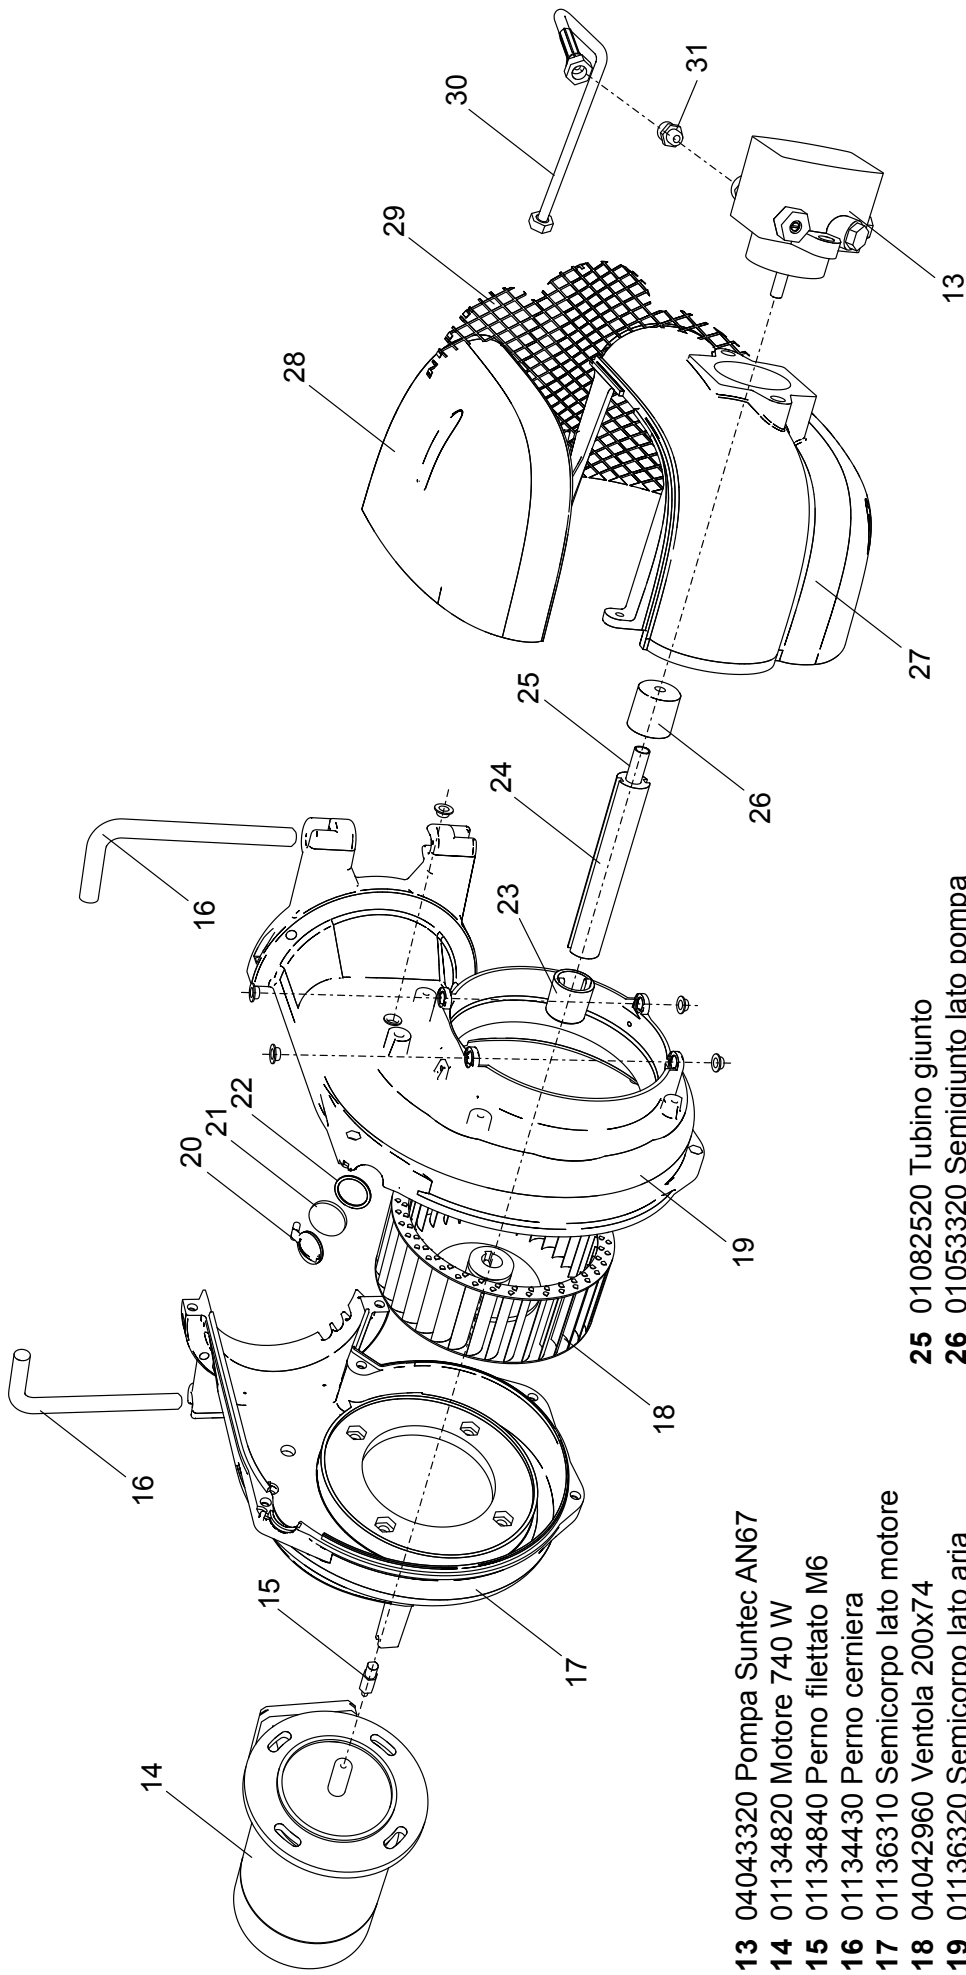

00845870 Bruciatore **LMB LO 700 2ST (BC)**
00845880 Bruciatore **LMB LO 700 2ST (BL)**

- 1 01140960 Coperchio cruscotto
- 2 04043210 Teleruttore
- 3 04043260 Relè termico ZE 2,4
- 4 01134750 Membrana tasti
- 5 04043300 Fotoresistenza
- 6 04044230 Trasformatore
- 7 01134550 Passacavo
- 8 01134560 Fermacavo
- 9 04043250 Fondo cruscotto
- 10 04043340 Apparecchiatura

- 11 01134400 Coperchio morsetti
- 12 01134590 Passacavo doppio

- 13 04043320 Pompa Suntec AN67
- 14 01134820 Motore 740 W
- 15 01134840 Perno filettato M6
- 16 01134430 Perno cerniera
- 17 01136310 Semicorpo lato motore
- 18 04042960 Ventola 200x74
- 19 01136320 Semicorpo lato aria
- 20 01133110 Spioncino
- 21 01128370 Vetrino spia
- 22 01136150 Guarnizione vetrino
- 23 01134830 Semicorpo lato motore
- 24 01082510 Giunto in gomma

- 25 01082520 Tubino giunto
- 26 01053320 Semigiunto lato pompa
- 27 01134860 Cassa aria gasolio
- 28 01134340 Portina cassa aria
- 29 01134360 Griglia di protezione
- 30 01136140 Flessibile gasolio
- 31 04903060 Nipplo 1/8" -1/4"

- 32 01134310 Serranda aria
- 33 01135150 Servomotore aria
- 34 01134260 Albero servomotore
- 35 03001570 Cuscinetto Di. 12
- 36 03001560 Cuscinetto Di. 8
- 37 01134270 Staffa albero servomotore
- 38 02273970 Vite M5x60
- 39 04042980 Snodo angolare
- 40 04042990 Perno d.4
- 41 01134300 Piastra alberi
- 42 04043000 Molla perno d.4
- 43 01134290 Albero serranda destro
- 44 03001600 Molla a tazza d.8,2
- 45 01134280 Albero serranda sinistro