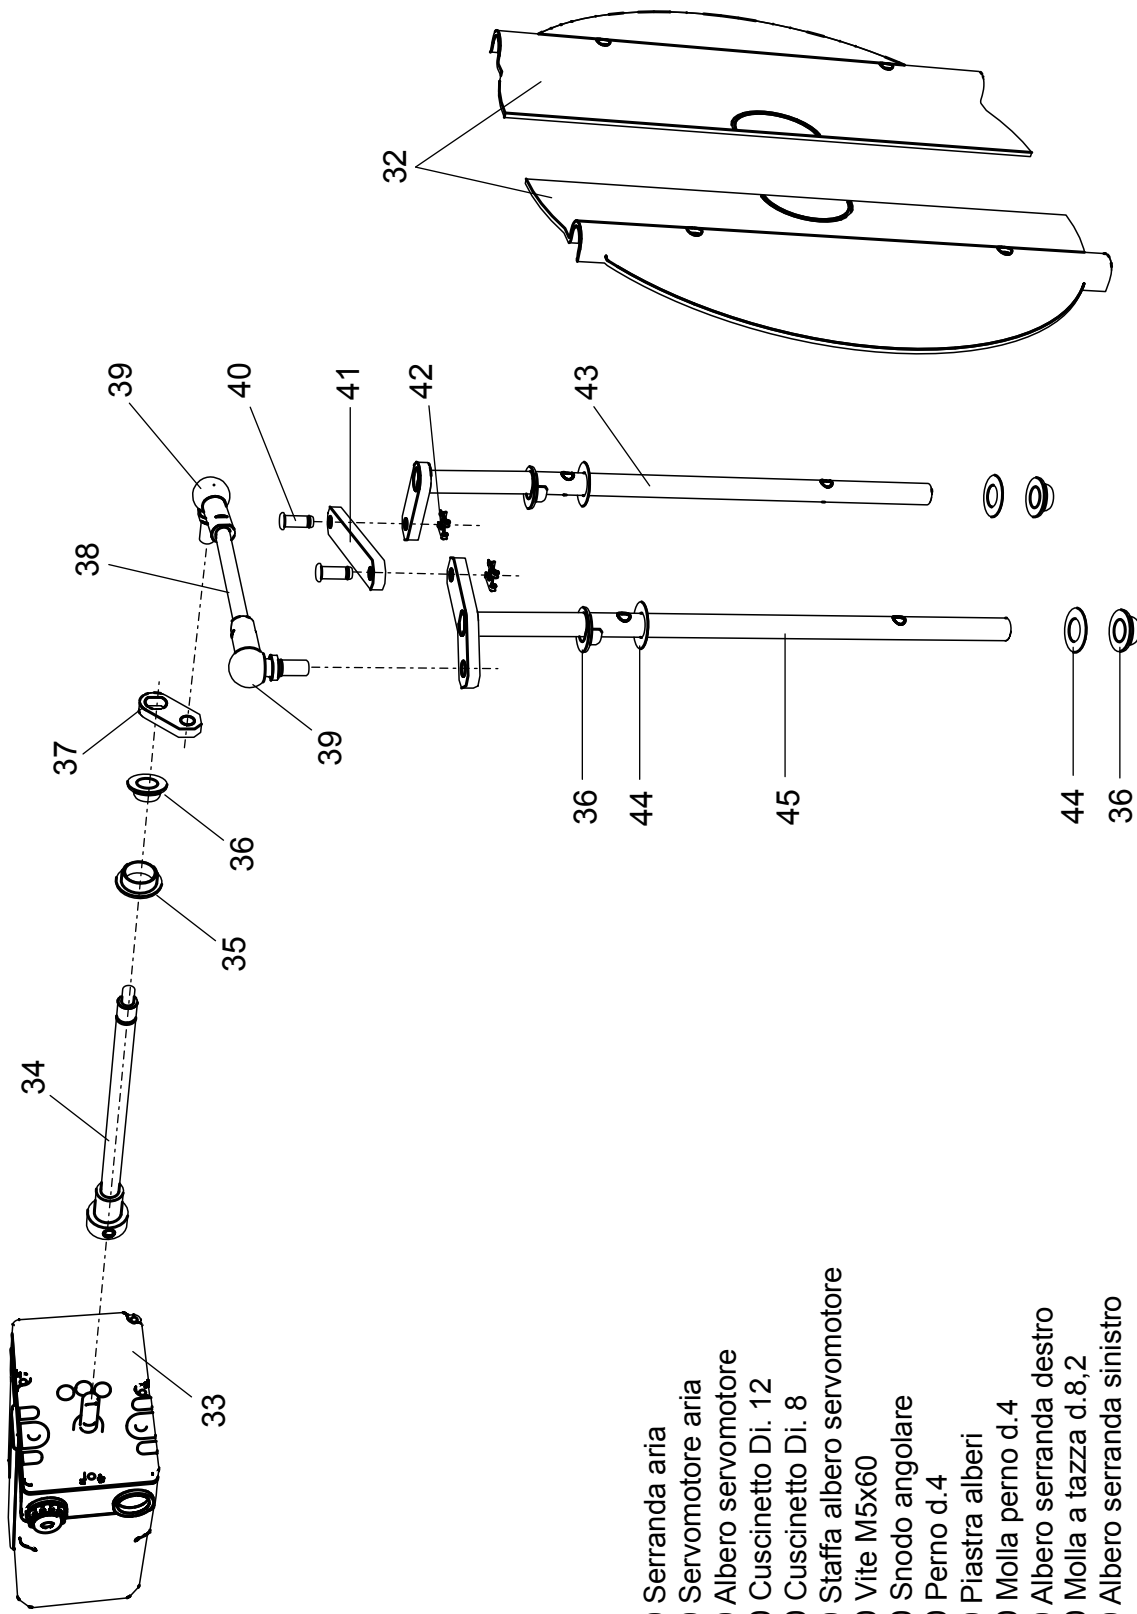

00845870 Bruciatore **LMB LO 700 2ST (BC)**
00845880 Bruciatore **LMB LO 700 2ST (BL)**

- 1 01140960 Coperchio cruscotto
- 2 04043210 Teleruttore
- 3 04043260 Relè termico ZE 2,4
- 4 01134750 Membrana tasti
- 5 04043300 Fotoresistenza
- 6 04044230 Trasformatore
- 7 01134550 Passacavo
- 8 01134560 Fermacavo
- 9 04043250 Fondo cruscotto
- 10 04043340 Apparecchiatura

- 11 01134400 Coperchio morsetti
- 12 01134590 Passacavo doppio

- 13 04043320 Pompa Suntec AN67
- 14 01134820 Motore 740 W
- 15 01134840 Perno filettato M6
- 16 01134430 Perno cerniera
- 17 01136310 Semicorpo lato motore
- 18 04042960 Ventola 200x74
- 19 01136320 Semicorpo lato aria
- 20 01133110 Spioncino
- 21 01128370 Vetrino spia
- 22 01136150 Guarnizione vetrino
- 23 01134830 Semicorpo lato motore
- 24 01082510 Giunto in gomma

- 25 01082520 Tubino giunto
- 26 01053320 Semigiunto lato pompa
- 27 01134860 Cassa aria gasolio
- 28 01134340 Portina cassa aria
- 29 01134360 Griglia di protezione
- 30 01136140 Flessibile gasolio
- 31 04903060 Nipplo 1/8" -1/4"

- 32 01134310 Serranda aria
- 33 01135150 Servomotore aria
- 34 01134260 Albero servomotore
- 35 03001570 Cuscinetto Di. 12
- 36 03001560 Cuscinetto Di. 8
- 37 01134270 Staffa albero servomotore
- 38 02273970 Vite M5x60
- 39 04042980 Snodo angolare
- 40 04042990 Perno d.4
- 41 01134300 Piastra alberi
- 42 04043000 Molla perno d.4
- 43 01134290 Albero serranda destro
- 44 03001600 Molla a tazza d.8,2
- 45 01134280 Albero serranda sinistro