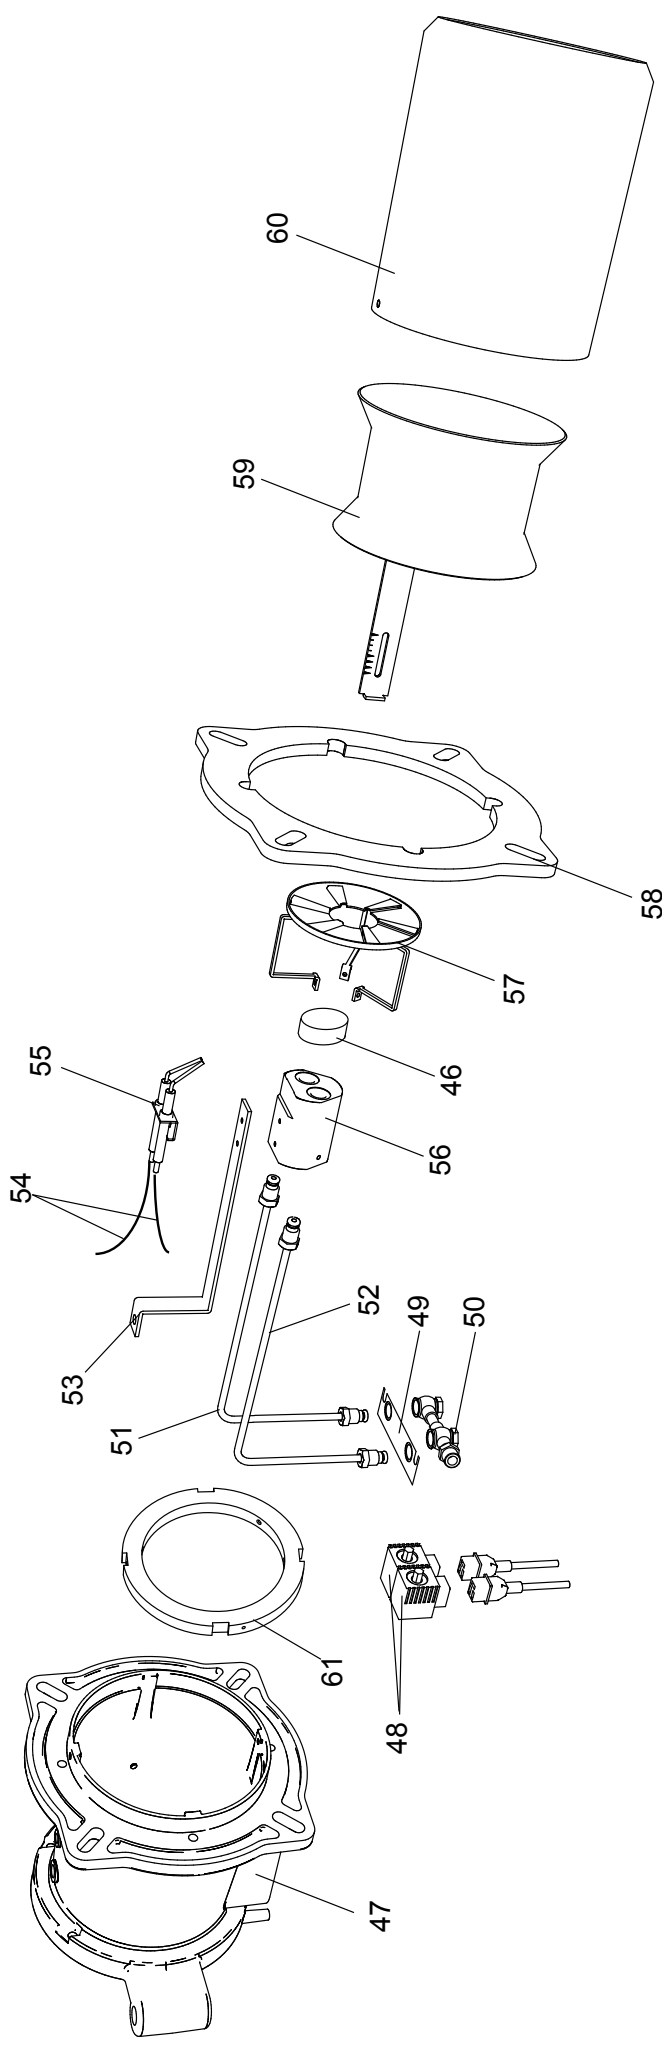

- 11 01134400 Coperchio morsetti
- 12 01134590 Passacavo doppio

- 13 04043320 Pompa Suntec AN67
- 14 01134820 Motore 740 W
- 15 01134840 Perno filettato M6
- 16 01134430 Perno cerniera
- 17 01136310 Semicorpo lato motore
- 18 04042960 Ventola 200x74
- 19 01136320 Semicorpo lato aria
- 20 01133110 Spioncino
- 21 01128370 Vetrino spia
- 22 01136150 Guarnizione vetrino
- 23 01134830 Semicorpo lato motore
- 24 01082510 Giunto in gomma

- 25 01082520 Tubino giunto
- 26 01053320 Semigiunto lato pompa
- 27 01134860 Cassa aria gasolio
- 28 01134340 Portina cassa aria
- 29 01134360 Griglia di protezione
- 30 01136140 Flessibile gasolio
- 31 04903060 Nipplo 1/8" -1/4"

- 32 01134310 Serranda aria
- 33 01135150 Servomotore aria
- 34 01134260 Albero servomotore
- 35 03001570 Cuscinetto Di. 12
- 36 03001560 Cuscinetto Di. 8
- 37 01134270 Staffa albero servomotore
- 38 02273970 Vite M5x60
- 39 04042980 Snodo angolare
- 40 04042990 Perno d.4
- 41 01134300 Piastra alberi
- 42 04043000 Molla perno d.4
- 43 01134290 Albero serranda destro
- 44 03001600 Molla a tazza d.8,2
- 45 01134280 Albero serranda sinistro

- 46 01135940 Anello copriugelli
- 47 01136360 Flangia bruciatore
- 48 04034780 Elettrovalvola
- 49 01136910 Lamiera collettore
- 50 01136900 Collettore
- 51 01137160 (Versione **BC**) Tubo gasolio SX
- 51 01136990 (Versione **BL**) Tubo gasolio SX
- 52 01137150 (Versione **BC**) Tubo gasolio DX
- 52 01136980 (Versione **BL**) Tubo gasolio DX
- 53 01135030 (Versione **BC**) Staffa polverizzatore
- 53 01136420 (Versione **BL**) Staffa polverizzatore
- 54 01134870 (Versione **BC**) Cavo di accensione L=700