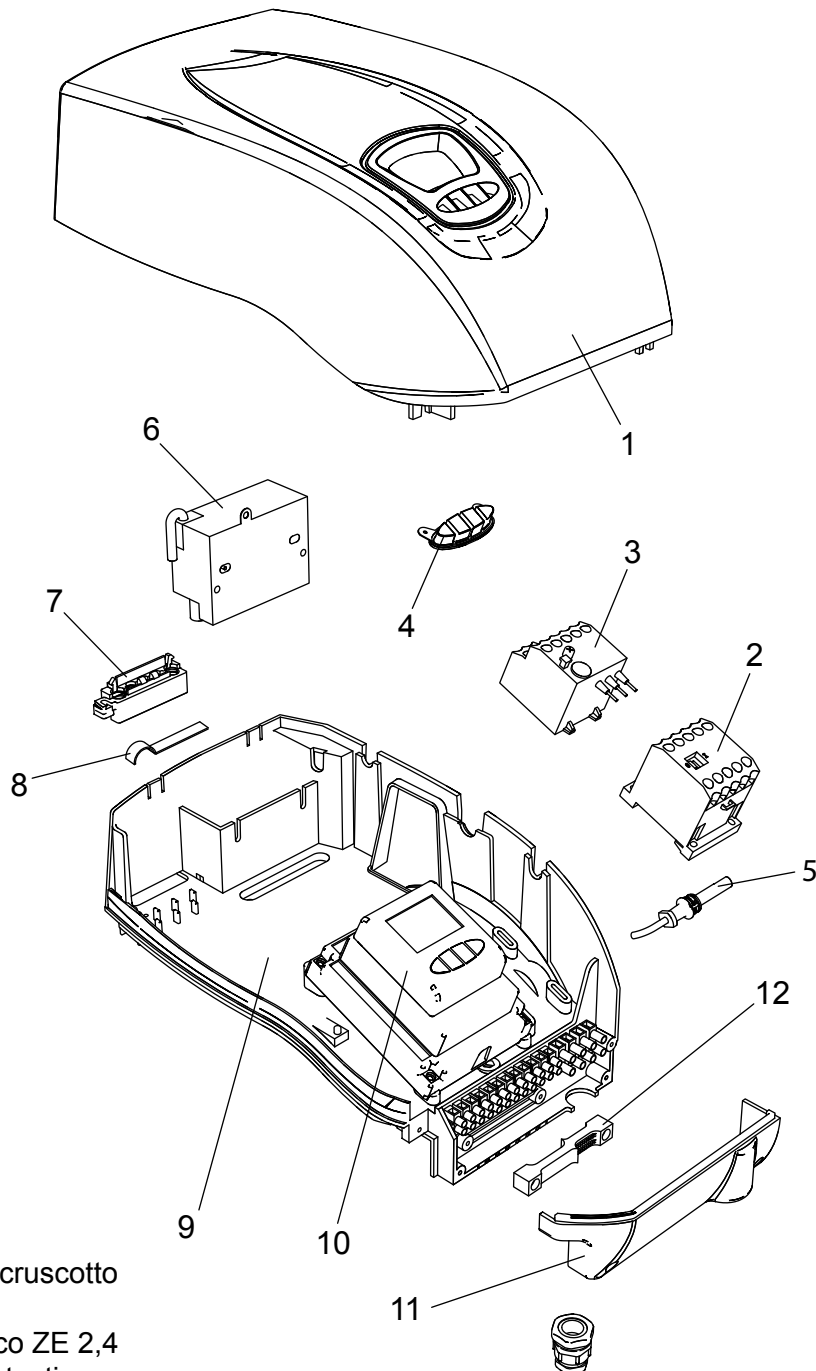

00845850 Bruciatore LMB LO 700 3ST (BC)

00845860 Bruciatore LMB LO 700 3ST (BL)

- 1 01140960 Coperchio cruscotto
- 2 04043210 Teleruttore
- 3 04043260 Relè termico ZE 2,4
- 4 01134750 Membrana tasti
- 5 04043300 Fotoresistenza
- 6 04044230 Trasformatore
- 7 01134550 Passacavo
- 8 01134560 Fermacavo
- 9 04043250 Fondo cruscotto
- 10 04043340 Apparecchiatura

- 11 01134400 Coperchio morsetti
- 12 01134590 Passacavo doppio

- | | | | |
|-----------|---------------------------------|-----------|--------------------------------|
| 13 | 04043320 Pompa Suntec AN67 | 25 | 01082520 Tubino giunto |
| 14 | 01134820 Motore 740 W | 26 | 01053320 Semigiunto lato pompa |
| 15 | 01134840 Perno filettato M6 | 27 | 01134860 Cassa aria gasolio |
| 16 | 01134430 Perno cerniera | 28 | 01134340 Portina cassa aria |
| 17 | 01136310 Semicorpo lato motore | 29 | 01134360 Griglia di protezione |
| 18 | 04042960 Ventola 200x74 | 30 | 01136140 Flessibile gasolio |
| 19 | 01136320 Semicorpo lato aria | 31 | 04903060 Niplo 1/8"-1/4" |
| 20 | 01133110 Spioncino | | |
| 21 | 01128370 Vetrino spia | | |
| 22 | 01136150 Guarnizione vetrino | | |
| 23 | 01134830 Semigiunto lato motore | | |
| 24 | 01082510 Giunto in gomma | | |

- 32** 01134310 Serranda aria
- 33** 01135150 Servomotore aria
- 34** 01134260 Albero servomotore
- 35** 03001570 Cuscinetto Di. 12
- 36** 03001560 Cuscinetto Di. 8
- 37** 01134270 Staffa albero servomotore
- 38** 02273970 Vite M5x60
- 39** 04042980 Snodo angolare
- 40** 04042990 Perno d.4
- 41** 01134300 Piastra alberi
- 42** 04043000 Molla perno d.4
- 43** 01134290 Albero serranda destro
- 44** 03001600 Molla a tazza d.8,2
- 45** 01134280 Albero serranda sinistro