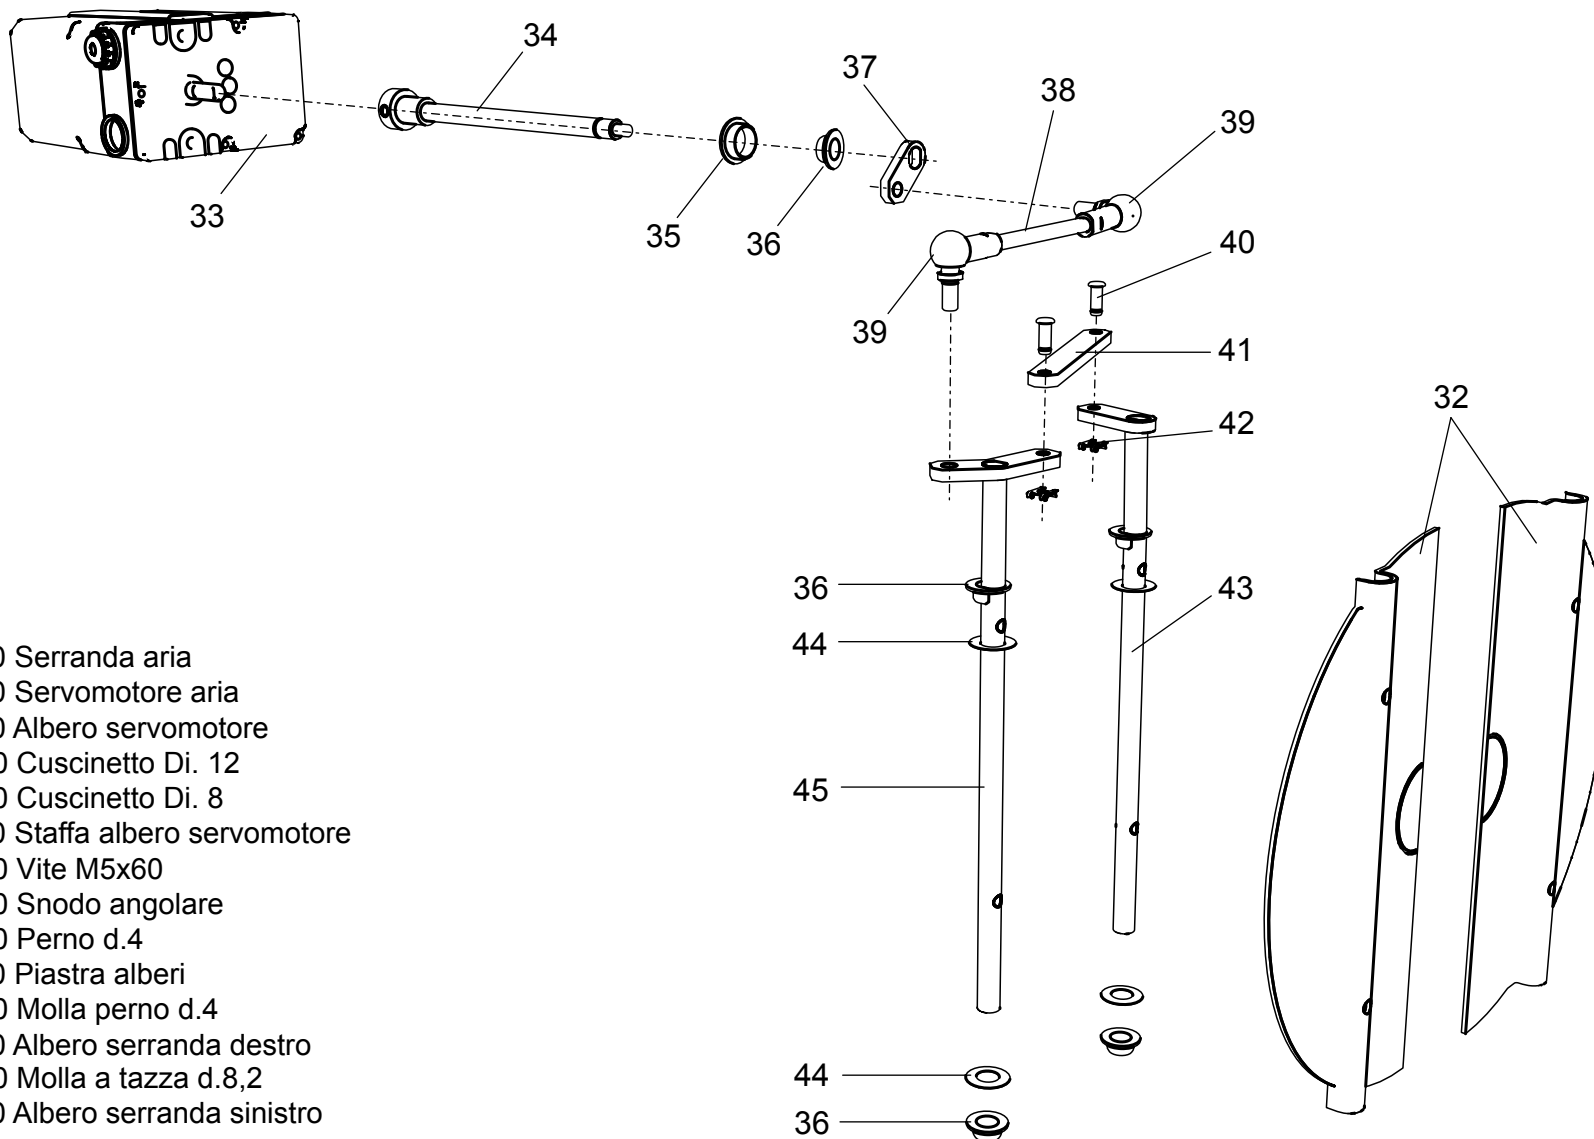

- 11 01134400 Coperchio morsetti
- 12 01134590 Passacavo doppio

- | | | | |
|-----------|---------------------------------|-----------|--------------------------------|
| 13 | 04043320 Pompa Suntec AN67 | 25 | 01082520 Tubino giunto |
| 14 | 01134820 Motore 740 W | 26 | 01053320 Semigiunto lato pompa |
| 15 | 01134840 Perno filettato M6 | 27 | 01134860 Cassa aria gasolio |
| 16 | 01134430 Perno cerniera | 28 | 01134340 Portina cassa aria |
| 17 | 01136310 Semicorpo lato motore | 29 | 01134360 Griglia di protezione |
| 18 | 04042960 Ventola 200x74 | 30 | 01136140 Flessibile gasolio |
| 19 | 01136320 Semicorpo lato aria | 31 | 04903060 Niplo 1/8"-1/4" |
| 20 | 01133110 Spioncino | | |
| 21 | 01128370 Vetrino spia | | |
| 22 | 01136150 Guarnizione vetrino | | |
| 23 | 01134830 Semigiunto lato motore | | |
| 24 | 01082510 Giunto in gomma | | |

- 32** 01134310 Serranda aria
- 33** 01135150 Servomotore aria
- 34** 01134260 Albero servomotore
- 35** 03001570 Cuscinetto Di. 12
- 36** 03001560 Cuscinetto Di. 8
- 37** 01134270 Staffa albero servomotore
- 38** 02273970 Vite M5x60
- 39** 04042980 Snodo angolare
- 40** 04042990 Perno d.4
- 41** 01134300 Piastra alberi
- 42** 04043000 Molla perno d.4
- 43** 01134290 Albero serranda destro
- 44** 03001600 Molla a tazza d.8,2
- 45** 01134280 Albero serranda sinistro

46 01135940 Anello copriugelli
47 01136360 Flangia bruciatore
48 04043470 Bobina elettrovalvola
49 09001840 Nipplo 1/4"

50 01094660 Cavo elettrovalvola
51 04043460 Corpo elettrovalvola
52 01136540 (Versione **BC**) Tubo gasolio laterale
52 01136410 (Versione **BL**) Tubo gasolio laterale
53 01136530 (Versione **BC**) Tubo gasolio centrale
53 01136400 (Versione **BL**) Tubo gasolio centrale
54 01136550 (Versione **BC**) Staffa polverizzatore
54 01136420 (Versione **BL**) Staffa polverizzatore