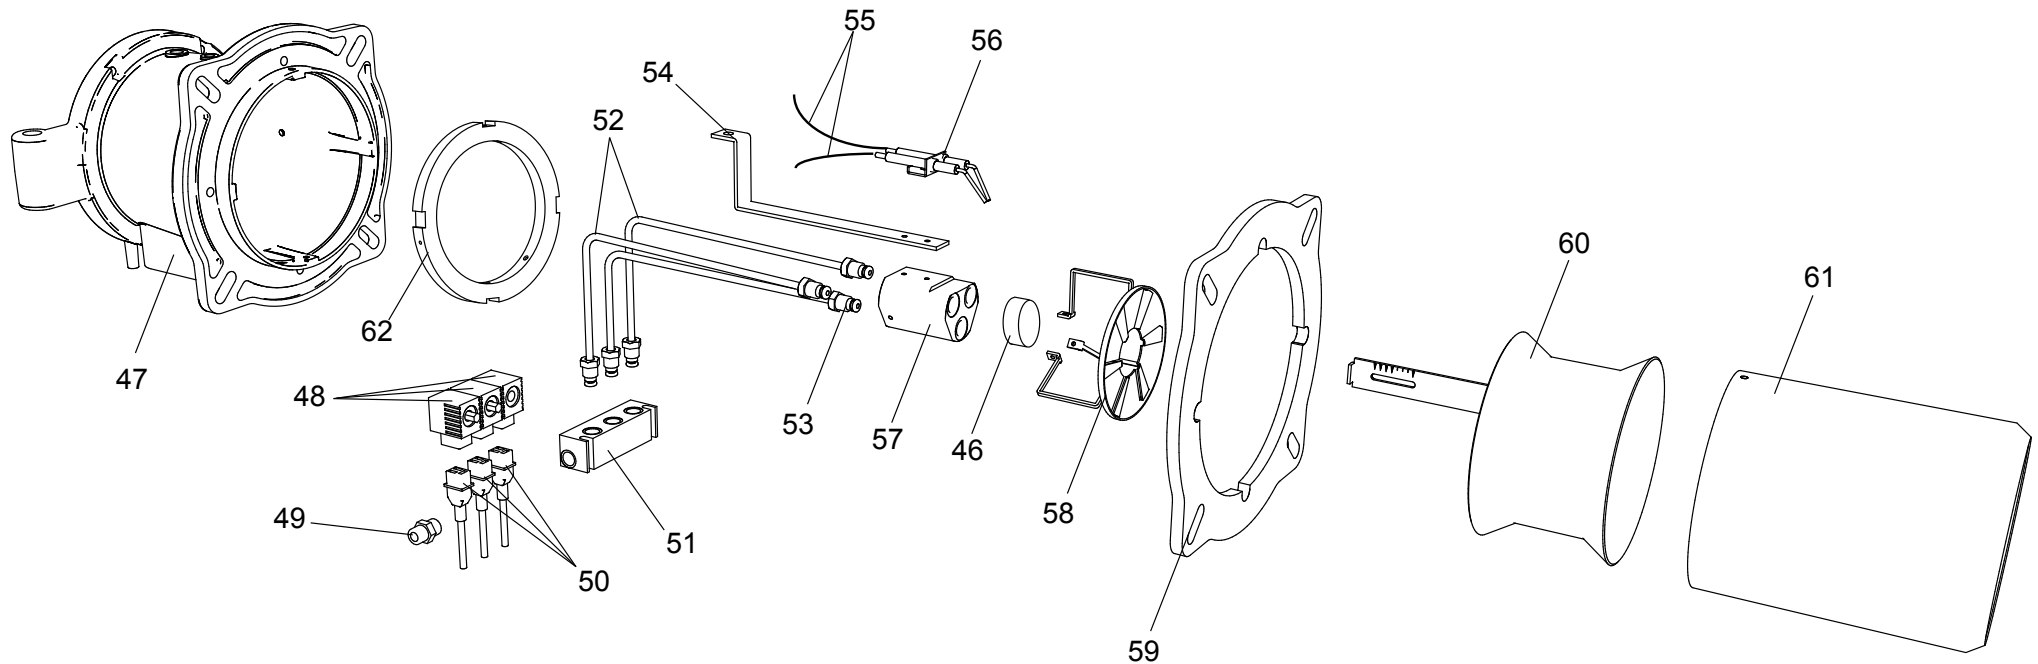

- 11 01134400 Coperchio morsetti
- 12 01134590 Passacavo doppio

- | | | | |
|-----------|---------------------------------|-----------|--------------------------------|
| 13 | 04043320 Pompa Suntec AN67 | 25 | 01082520 Tubino giunto |
| 14 | 01134820 Motore 740 W | 26 | 01053320 Semigiunto lato pompa |
| 15 | 01134840 Perno filettato M6 | 27 | 01134860 Cassa aria gasolio |
| 16 | 01134430 Perno cerniera | 28 | 01134340 Portina cassa aria |
| 17 | 01136310 Semicorpo lato motore | 29 | 01134360 Griglia di protezione |
| 18 | 04042960 Ventola 200x74 | 30 | 01136140 Flessibile gasolio |
| 19 | 01136320 Semicorpo lato aria | 31 | 04903060 Niplo 1/8"-1/4" |
| 20 | 01133110 Spioncino | | |
| 21 | 01128370 Vetrino spia | | |
| 22 | 01136150 Guarnizione vetrino | | |
| 23 | 01134830 Semigiunto lato motore | | |
| 24 | 01082510 Giunto in gomma | | |

- 32** 01134310 Serranda aria
- 33** 01135150 Servomotore aria
- 34** 01134260 Albero servomotore
- 35** 03001570 Cuscinetto Di. 12
- 36** 03001560 Cuscinetto Di. 8
- 37** 01134270 Staffa albero servomotore
- 38** 02273970 Vite M5x60
- 39** 04042980 Snodo angolare
- 40** 04042990 Perno d.4
- 41** 01134300 Piastra alberi
- 42** 04043000 Molla perno d.4
- 43** 01134290 Albero serranda destro
- 44** 03001600 Molla a tazza d.8,2
- 45** 01134280 Albero serranda sinistro

46 01135940 Anello copriugelli
47 01136360 Flangia bruciatore
48 04043470 Bobina elettrovalvola
49 09001840 Nipplo 1/4"

50 01094660 Cavo elettrovalvola
51 04043460 Corpo elettrovalvola
52 01136540 (Versione **BC**) Tubo gasolio laterale
52 01136410 (Versione **BL**) Tubo gasolio laterale
53 01136530 (Versione **BC**) Tubo gasolio centrale
53 01136400 (Versione **BL**) Tubo gasolio centrale
54 01136550 (Versione **BC**) Staffa polverizzatore
54 01136420 (Versione **BL**) Staffa polverizzatore