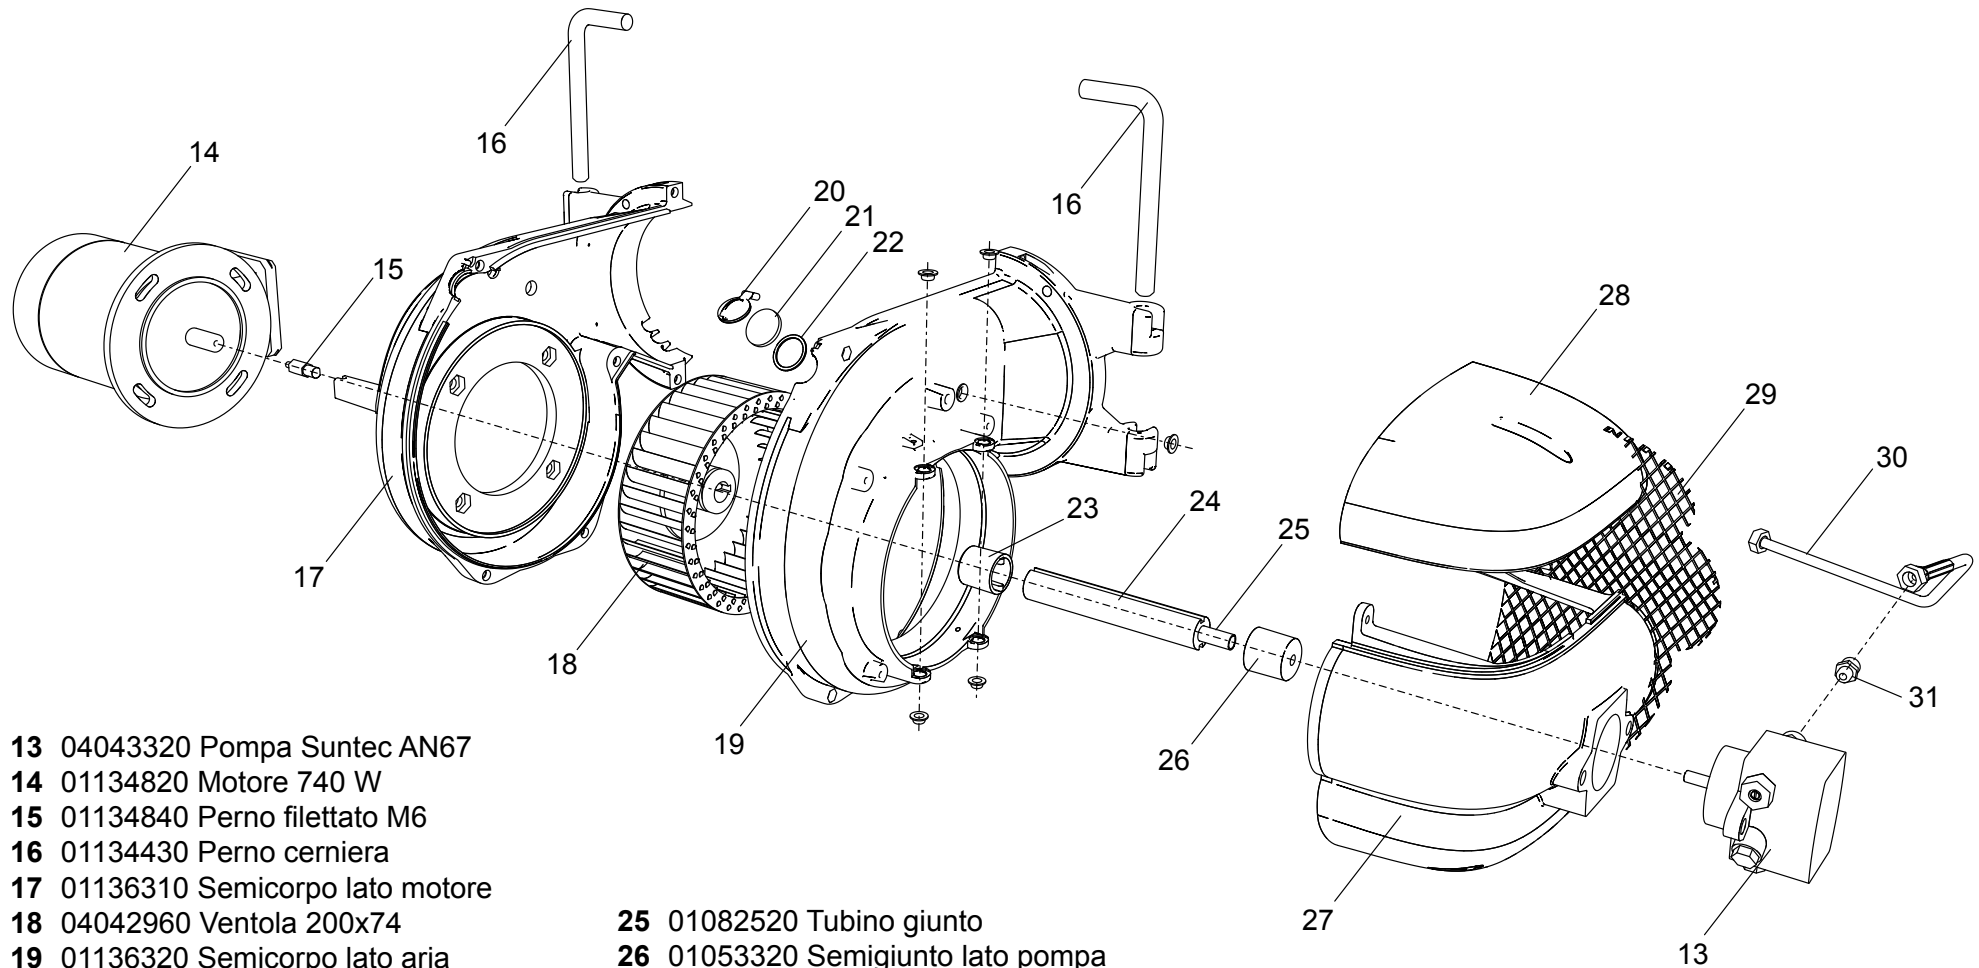

00845850 Bruciatore LMB LO 700 3ST (BC)

00845860 Bruciatore LMB LO 700 3ST (BL)

- 1 01140960 Coperchio cruscotto
- 2 04043210 Teleruttore
- 3 04043260 Relè termico ZE 2,4
- 4 01134750 Membrana tasti
- 5 04043300 Fotoresistenza
- 6 04044230 Trasformatore
- 7 01134550 Passacavo
- 8 01134560 Fermacavo
- 9 04043250 Fondo cruscotto
- 10 04043340 Apparecchiatura

- 11 01134400 Coperchio morsetti
- 12 01134590 Passacavo doppio

- | | | | |
|-----------|---------------------------------|-----------|--------------------------------|
| 13 | 04043320 Pompa Suntec AN67 | 25 | 01082520 Tubino giunto |
| 14 | 01134820 Motore 740 W | 26 | 01053320 Semigiunto lato pompa |
| 15 | 01134840 Perno filettato M6 | 27 | 01134860 Cassa aria gasolio |
| 16 | 01134430 Perno cerniera | 28 | 01134340 Portina cassa aria |
| 17 | 01136310 Semicorpo lato motore | 29 | 01134360 Griglia di protezione |
| 18 | 04042960 Ventola 200x74 | 30 | 01136140 Flessibile gasolio |
| 19 | 01136320 Semicorpo lato aria | 31 | 04903060 Niplo 1/8"-1/4" |
| 20 | 01133110 Spioncino | | |
| 21 | 01128370 Vetrino spia | | |
| 22 | 01136150 Guarnizione vetrino | | |
| 23 | 01134830 Semigiunto lato motore | | |
| 24 | 01082510 Giunto in gomma | | |

- 32** 01134310 Serranda aria
- 33** 01135150 Servomotore aria
- 34** 01134260 Albero servomotore
- 35** 03001570 Cuscinetto Di. 12
- 36** 03001560 Cuscinetto Di. 8
- 37** 01134270 Staffa albero servomotore
- 38** 02273970 Vite M5x60
- 39** 04042980 Snodo angolare
- 40** 04042990 Perno d.4
- 41** 01134300 Piastra alberi
- 42** 04043000 Molla perno d.4
- 43** 01134290 Albero serranda destro
- 44** 03001600 Molla a tazza d.8,2
- 45** 01134280 Albero serranda sinistro