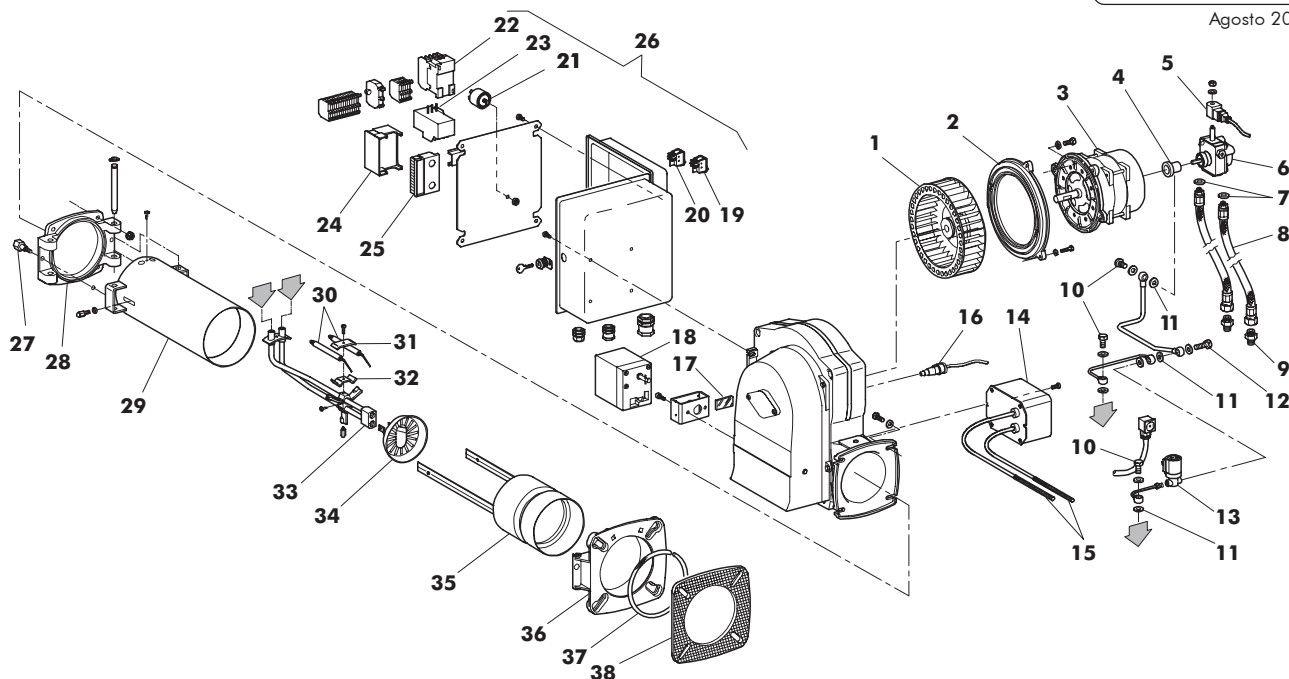

PG 45/2 Cod. 801651
TAV. 417

Agosto 2004

Pos.	Cod.	Denominazione	Denomination	Denomination	Denominación
1	4.03439.0	Ventola D. 215 x 59	Fan D. 215 x 59	Ventilateur D. 215 x 59	Turbina D. 215 x 59
2	1.11253.0	Flangia attacco motore	Motor connecting flange	Flange connexion moteur	Brida de fijación
3	1.09391.0	Motore 0,37W	Motor 0,37W	Moteur 0,37W	Motor 0,37W
4	4.03480.0	Giunto	Joint	Joint	Joint
5	1.08295.0	Bobina	Valve coil	Bobine éleetrovanne	Bobina eléctrovalvula
6	4.03300.0	Pompa SUNTEC	Pump SUNTEC	Pompe SUNTEC	Bomba SUNTEC
7	1.00129.0	Rondella 1/4"	Washer 1/4"	Rondelle 1/4"	Arandela 1/4"
8	1.00910.0	Flessibile ritorno	Hose	Flexible	Flexible
9	1.01048.0	Nipplo 1/2" - 1/2"	Nipple 1/2" - 1/2"	Nipple 1/2" - 1/2"	Machon 1/2" - 1/2"
10	1.00052.0	Raccordo 1/8"	Tube joint 1/8"	Joint tuyau 1/8"	Tubito junta 1/8"
11	1.00088.0	Rondella 1/8"	Washer 1/8"	Rondelle 1/8"	Arandela 1/8"
12	1.05952.0	Raccordo doppio 1/8"	Tube joint 1/8"	Joint tuyau 1/8"	Tubito junta 1/8"
13	4.03338.0	V.E. BRAHMA	Main valve	éleetrovanne	eléctrovalvula
14	1.08284.0	Trasformatore	Transformer	Transformateur	Transformador
15	1.09461.0	Cavo elettr. L=550	Electrode cable	Cable éleetrode	Cable electrodo
16	8.01413.0	Fotocellula	Photocell	Cellule	Fotoresistenza
17	1.01038.0	Vetrino	Glass	Voyant	Vidrio
18	1.09457.0	Servocomando LANDIS	Servo-control	Servomoteur	Servomando
19	4.03386.0	Interr. bip. lum.	Switch	Intérupteur	Interruptor
20	4.03397.0	Pulsante luminoso	Push-button with warning switch	Bouton poussoir lumineux	Pulsador luminoso
21	4.03472.0	Filtro FLC 560501	Antijamming filter	Filtre antiparasite	Filtro antiparasitario
22	4.03220.0	Relé termico	Thermal relay	Relais thermique	Relé térmico
23	4.70337.0	Contattore	Contacteur	Contacteur	Telerruptor
24	4.04098.0	App. LANDIS LMO44	LANDIS control box	Coffret LANDIS	Programador LANDIS
25	4.01551.0	Zoccolo AGK11	Control box base	Base coffret	Base Programador
26	8.01136.0	G/quadro elettrico	Electrical panel group	G/panneau électrique	Cuadro eléctrico
27	1.08560.0	Pomello di bloccaggio	Locking knob	Pommeau de blocage	Tuerca de bloqueo
28	1.09366.0	Flangia cerniera	Hinge flange	Flange pivotant	Brida cuerpno
29	1.09385.0	G/tubo convogliatore	Conveying tube	Tube diffuseur	Tubo diffusor
30	4.01408.0	Elettrodo di accensione	Ignition electrode	Electrode d'allumage	Electrodo d'encendido
31	1.05544.0	Piastrina elettrodi	Electrode plate	Plaque electrode	Placa eletrodo
32	1.05543.0	Staffa elettrodi	electrode holder	Support electrode	Soporte electrodo
33	1.09459.0	G/supporto gicleur	G/nozzle holder set	G/support gicleur	G/linea inyector
34	1.09458.0	Deflettore	Deflector	Déflexeur	Deflector
35	1.09386.0	Boccaglio	Draught tube	Gueulard	Boca de fuego
36	1.06591.0	Flangia attacco caldaia	Flange	Joint	Brida
37	1.06593.0	Corda isolante	Insulating rope	Corde isolante	Cuerda aislador
38	1.09043.0	Guarnizione isolante	Insulating gasket	Joint isolant	Junta aislante