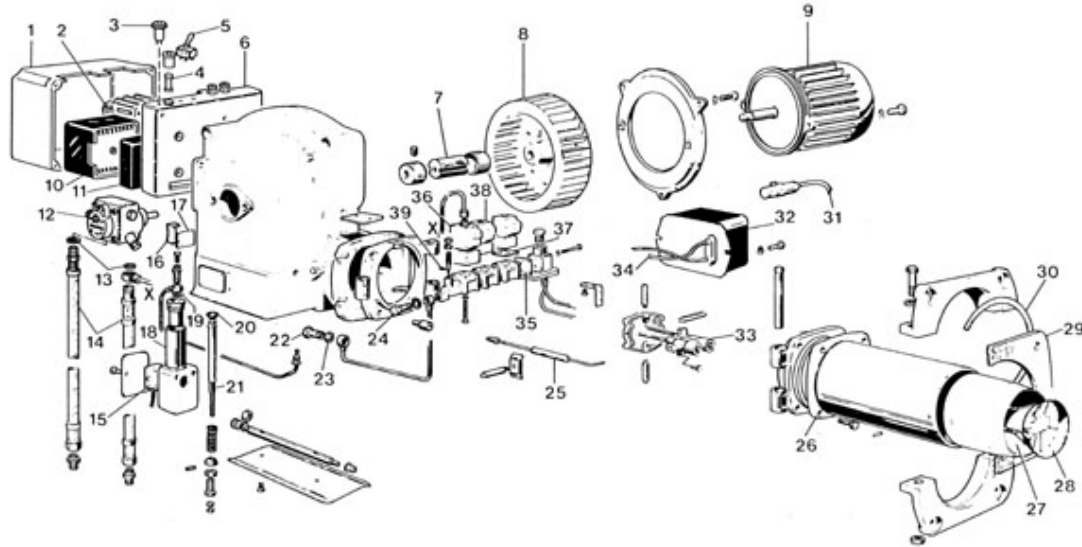

Bruciatore PG50 - Cod. 801700
PG75 - Cod. 801800
TAV. 290

P.	Codice	Descrizione	P.	Codice	Descrizione
1	01079390	COPERCHIO APPARECCHIATURA	2	04703370	Contattore
2	04703580	CONTATTORE SPRECHER CA3-9 220V	3	01079850	SEGNAL.LUM.VERDE 220 V
3	01079860	SEGNAL.LUM.ARANCIO 220 V	4	01000200	FUSIBILE ECZ
5	04703340	INTERRUTTORE MATSUSHITA T10 6A	6	01079400	BASE APPARECCHIATURA
7	01082510	Tassello giunto l=158	7	01055400	TASSELLO GIUNTO
8	04001010	VENTOLA D.260 X 75	8	04001030	Ventola
9	01008251	Motore SIMEL 0,74 kW trifase	9	01011480	MOTORE 1,10KW 3F 220-230V/50HZ (PG 75)
10	04019010	App. LANDIS tipo LOA 44	11	04015510	Zoccolo
12	04031250	POMPA SUNTEC AN 77 A-7256	12	04031260	Pompa SUNTEC AJ6 AC-1000
13	01001290	Rondella 1/4"	14	01007900	FLESSIBILE RITORNO
15	01000180	MICROINTERRUTTORE AH 71505	16	01065680	MOLLA VETRINO
17	01010380	Vetrino	18	04003123	MARTINETTO
19	01000880	RONDELLA 1/8"	20	03000970	GUARNIZIONE DE 081
21	04003052	ALBERINO	22	01059430	RACCORDO 1/8"
23	01000880	RONDELLA 1/8"	24	01059430	RACCORDO 1/8"
25	04013381	ELETTRODO DI ACCENSIONE	26	01058831	TUBO CONVOGLIATORE
26	01058841	TUBO CONVOGLIATORE	27	01048590	BOCCAGLIO
27	01048600	BOCCAGLIO	28	01058870	DEFLETTORE PER MINIMO
28	01058890	DEFLETTORE PER MINIMO	28	01058880	DEFLETTORE
28	01058900	DEFLETTORE	29	01007970	Guarnizione isolante
30	01007920	Corda isolante	31	08014130	FOTORESISTENZA
32	01030190	TRASFORMATORE	32	01082840	Trasf.7333 2x5kV/30MA 230V/50Hz
33	01058780	SUPPORTO GICLEUR	34	01009591	G/CAVO ELETTRODO

Bruciatore PG50 - Cod. 801700
PG75 - Cod. 801800
TAV. 290

P.	Codice	Descrizione	P.	Codice	Descrizione
35	01011000	GUARNIZIONE	36	04002551	VE L338 B11-Z110A-1,6-230/50
36	04003660	BOBINA V.E. Z323D 220V / 50HZ	37	01010230	GUARNIZIONE
38	04002540	VE L148 V1.Z530A 2,3A 230V / 50HZ	38	04003630	BOBINA V.E. Z530A 230V / 50HZ
39	03080360	OR 2018 FPM (VITON)			