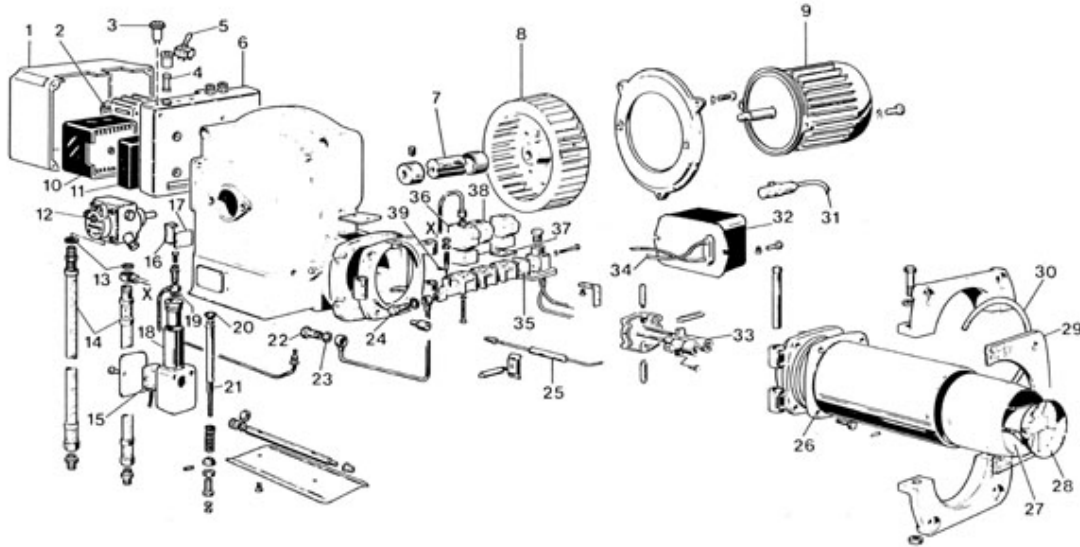

Bruciatore PG50 - Cod. 801700
PG75 - Cod. 801800
TAV. 290

P.	Codice	Descrizione	P.	Codice	Descrizione
1	01079390	COPERCHIO APPARECCHIATURA	2	04703370	Contattore
2	04703580	CONTATTORE SPRECHER CA3-9 220V	3	01079850	SEGNAL.LUM.VERDE 220 V
3	01079860	SEGNAL.LUM.ARANCIO 220 V	4	01000200	FUSIBILE ECZ
5	04703340	INTERRUTTORE MATSUSHITA T10 6A	6	01079400	BASE APPARECCHIATURA
7	01082510	Tassello giunto l=158	7	01055400	TASSELLO GIUNTO
8	04001010	VENTOLA D.260 X 75	8	04001030	Ventola
9	01008251	Motore SIMEL 0,74 kW trifase	9	01011480	MOTORE 1,10KW 3F 220-230V/50HZ (PG 75)
10	04019010	App. LANDIS tipo LOA 44	11	04015510	Zoccolo
12	04031250	POMPA SUNTEC AN 77 A-7256	12	04031260	Pompa SUNTEC AJ6 AC-1000
13	01001290	Rondella 1/4"	14	01007900	FLESSIBILE RITORNO
15	01000180	MICROINTERRUTTORE AH 71505	16	01065680	MOLLA VETRINO
17	01010380	Vetrino	18	04003123	MARTINETTO
19	01000880	RONDELLA 1/8"	20	03000970	GUARNIZIONE DE 081
21	04003052	ALBERINO	22	01059430	RACCORDO 1/8"
23	01000880	RONDELLA 1/8"	24	01059430	RACCORDO 1/8"
25	04013381	ELETTRODO DI ACCENSIONE	26	01058831	TUBO CONVOGLIATORE
26	01058841	TUBO CONVOGLIATORE	27	01048590	BOCCAGLIO
27	01048600	BOCCAGLIO	28	01058870	DEFLETTORE PER MINIMO
28	01058890	DEFLETTORE PER MINIMO	28	01058880	DEFLETTORE
28	01058900	DEFLETTORE	29	01007970	Guarnizione isolante
30	01007920	Corda isolante	31	08014130	FOTORESISTENZA
32	01030190	TRASFORMATORE	32	01082840	Trasf.7333 2x5kV/30MA 230V/50Hz
33	01058780	SUPPORTO GICLEUR	34	01009591	G/CAVO ELETTRODO

Bruciatore PG50 - Cod. 801700
PG75 - Cod. 801800
TAV. 290

P.	Codice	Descrizione	P.	Codice	Descrizione
35	01011000	GUARNIZIONE	36	04002551	VE L338 B11-Z110A-1,6-230/50
36	04003660	BOBINA V.E. Z323D 220V / 50HZ	37	01010230	GUARNIZIONE
38	04002540	VE L148 V1.Z530A 2,3A 230V / 50HZ	38	04003630	BOBINA V.E. Z530A 230V / 50HZ
39	03080360	OR 2018 FPM (VITON)			