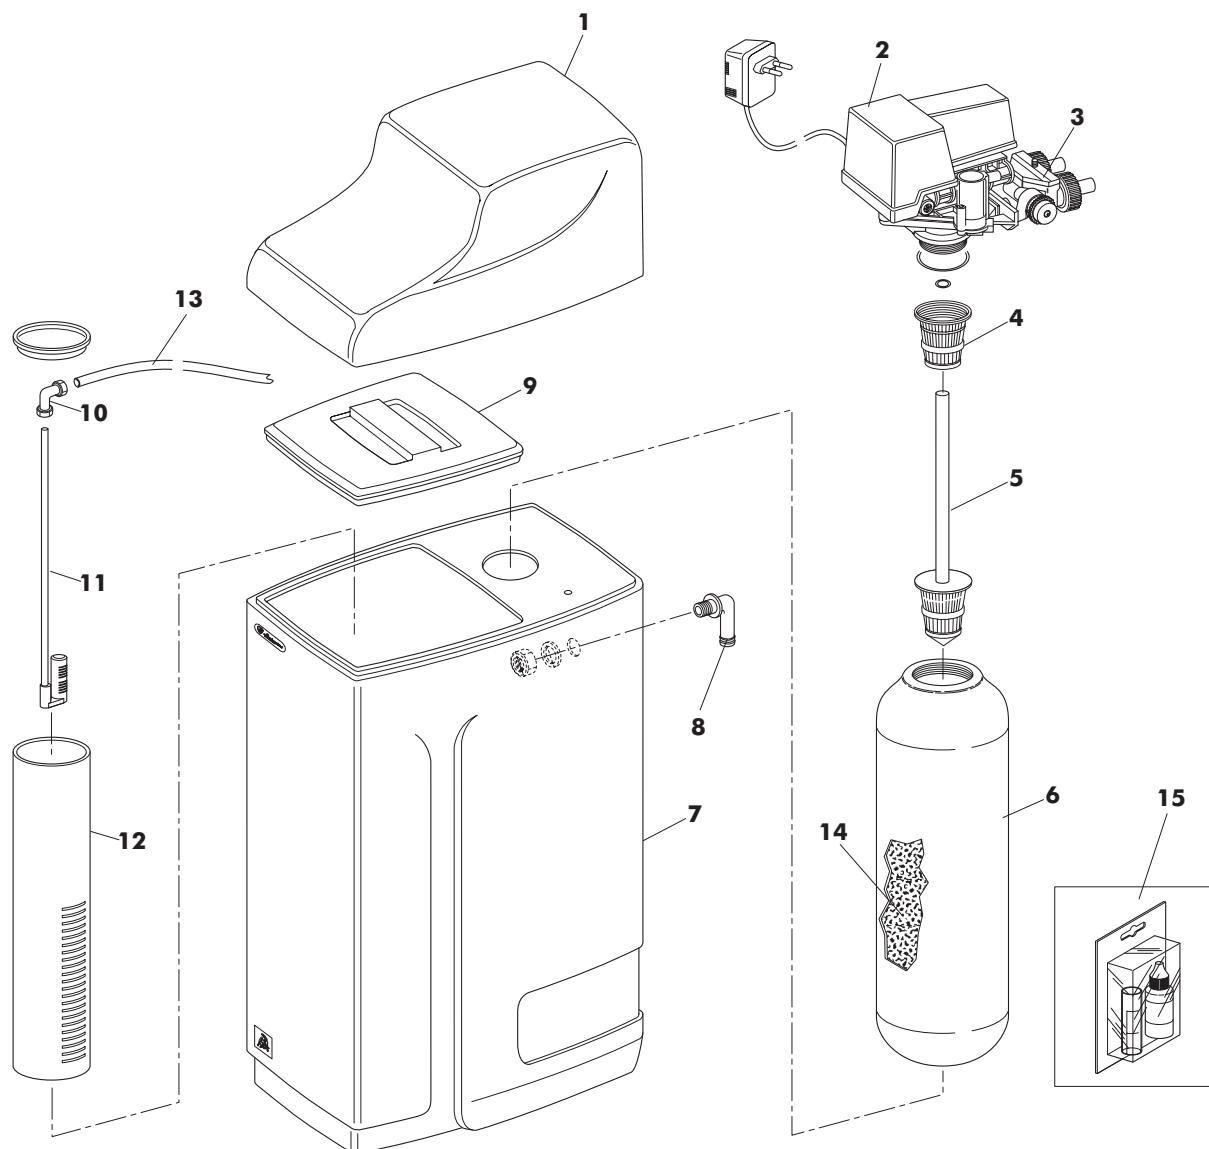

Mod. **SWEET 8M**  
**SWEET 15M**  
**SWEET 22M**

cod. **00053511**  
**00053521**  
**00053531**

**TAV. 3072/1**

Dicembre 99

Pos.	Cod.	Denominazione
1	1.91342.0	Coperchio addolcitore Sweet
2	4.91649.0	G/Valv. 255/440 I 12V- A00115-1.05"
3	4.91568.0	By-pass 156-3/4" G. Masc. - A00920
4	4.91650.0	Diffusore sup. E 1321-1.05"
5	4.91651.0	Tubo con diff. E 1565- 1.05"
6	4.91583.0	Bombola Q 08x18 E03521 Sweet 8M
	4.91581.0	Bombola Q 07x30 E03513 Sweet 15M
	4.91579.0	Bombola Q 08x35 E03525 Sweet 22M
7	4.91582.0	Cont. sale euro 18 E03435 Sweet 8M
	4.91580.0	Cont. sale euro 30 E05434 Sweet 15M
	4.91577.0	Cont. sale euro 35 E05437 Sweet 22M
8	4.90167.0	Troppo pieno ø 3/8" E1180

Pos.	Cod.	Denominazione
9	4.91578.0	Coperchio contenitore sale
10	4.91586.0	Racc. gomito 3/8" E01140
11	4.91585.0	Air-Check CA-42 A04100
12	4.91587.0	Pozzetto salamoia E021130 Sweet 8M
	4.91588.0	Pozzetto salamoia E021135 Sweet 15M
	4.91589.0	Pozzetto salamoia E02230 Sweet 22M
13	1.91326.0	Tubo aspirazione salamoia
14	1.91219.0	Resina ric. 6.90020.0 Sweet 8M
	1.90914.0	Resina ric. 6.90020.0 Sweet 15M
	1.90917.0	Resina ric. 6.90020.0 Sweet 22M
15	4.90008.0	Kit test durezza

**GRUPPO COMPLESSIVO VALVOLA DI COMANDO**  
**mod. 255/440I 1.05" cod. 4.91649.0**
**TAV. 3073/1**

Dicembre 99

**Pos. Cod. Denominazione**

1	4.91600.0	Corpovalvola superiore R00231
2	4.91604.0	Albero a camme R00190
3	4.91605.0	Supporto albero R00210
4	4.91606.0	Spina di bloccaggio R00060
5	4.91607.0	Assieme filtro a tappo R00081
6	4.91608.0	OR cod. R00030
7	4.91598.0	Regolatore di controlavaggio 08 R00260
8	4.91609.0	OR cod. R00040
9	4.91610.0	Sfera cod. R00050
10	4.91602.0	Regolatore salamoia 3-19 lbs R00021
11	4.91597.0	Eiettore bianco R00320
12	4.91611.0	OR cod. R00300
13	4.91612.0	OR cod. R00310
14	4.91613.0	Tappo eiettore tipo A R00091
15	4.91653.0	Corpo valvola inferiore R00355 -1.05"
16	4.91591.0	Kit nuovo bicchiere R00414
17		
18		
19		