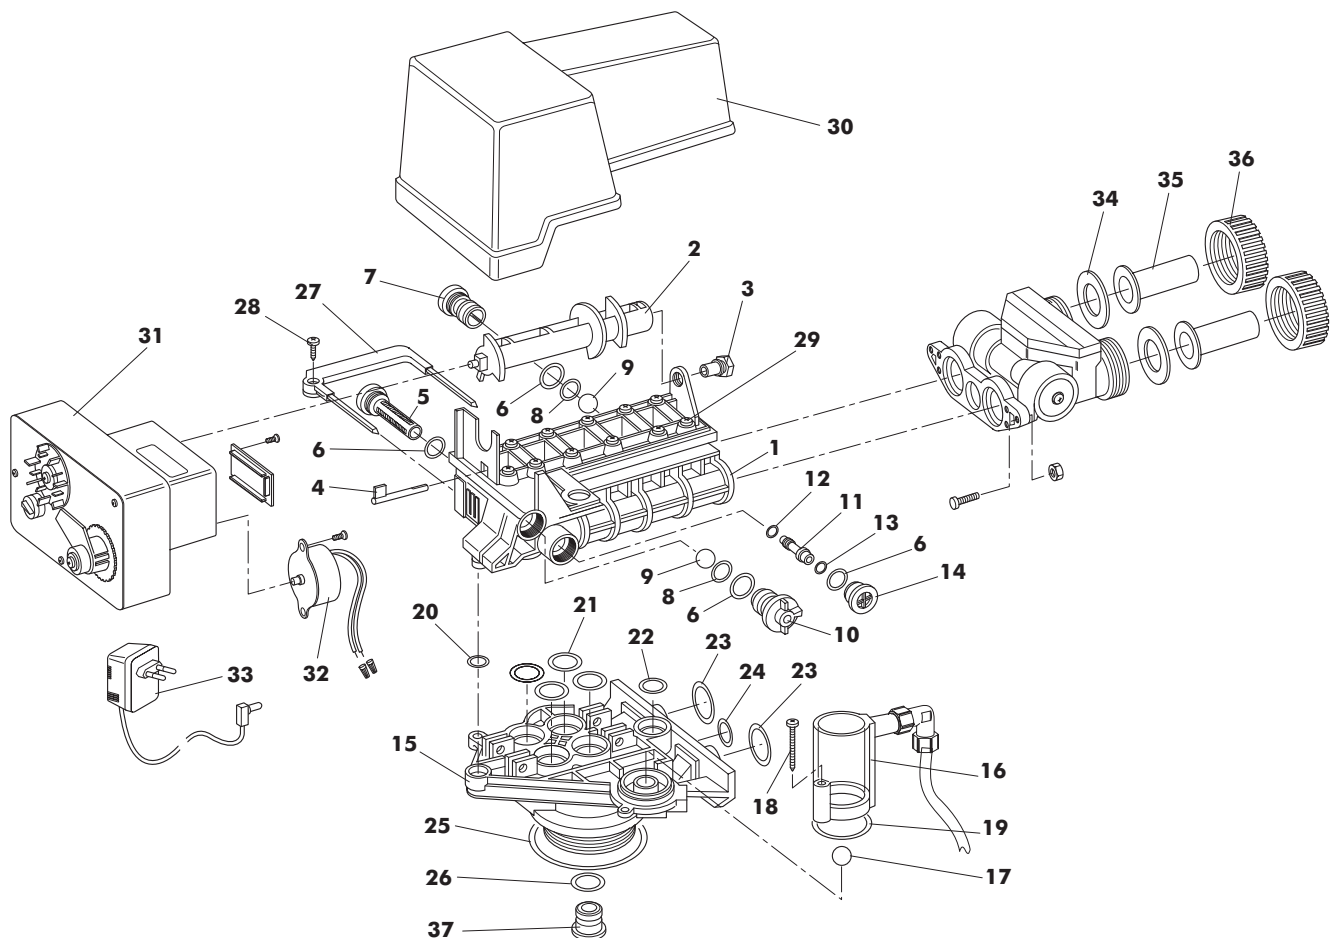

Mod. **SWEET 8M**  
**SWEET 15M**  
**SWEET 22M**

cod. **00053511**  
**00053521**  
**00053531**

**TAV. 3072/1**

Dicembre 99

Pos.	Cod.	Denominazione
1	1.91342.0	Coperchio addolcitore Sweet
2	4.91649.0	G/Valv. 255/440 I 12V- A00115-1.05"
3	4.91568.0	By-pass 156-3/4" G. Masc. - A00920
4	4.91650.0	Diffusore sup. E 1321-1.05"
5	4.91651.0	Tubo con diff. E 1565- 1.05"
6	4.91583.0	Bombola Q 08x18 E03521 Sweet 8M
	4.91581.0	Bombola Q 07x30 E03513 Sweet 15M
	4.91579.0	Bombola Q 08x35 E03525 Sweet 22M
7	4.91582.0	Cont. sale euro 18 E03435 Sweet 8M
	4.91580.0	Cont. sale euro 30 E05434 Sweet 15M
	4.91577.0	Cont. sale euro 35 E05437 Sweet 22M
8	4.90167.0	Troppo pieno ø 3/8" E1180

Pos.	Cod.	Denominazione
9	4.91578.0	Coperchio contenitore sale
10	4.91586.0	Racc. gomito 3/8" E01140
11	4.91585.0	Air-Check CA-42 A04100
12	4.91587.0	Pozzetto salamoia E021130 Sweet 8M
	4.91588.0	Pozzetto salamoia E021135 Sweet 15M
	4.91589.0	Pozzetto salamoia E02230 Sweet 22M
13	1.91326.0	Tubo aspirazione salamoia
14	1.91219.0	Resina ric. 6.90020.0 Sweet 8M
	1.90914.0	Resina ric. 6.90020.0 Sweet 15M
	1.90917.0	Resina ric. 6.90020.0 Sweet 22M
15	4.90008.0	Kit test durezza

**GRUPPO COMPLESSIVO VALVOLA DI COMANDO**  
**mod. 255/440I 1.05" cod. 4.91649.0**
**TAV. 3073/1**

Dicembre 99

**Pos. Cod. Denominazione**

1	4.91600.0	Corpovalvola superiore R00231
2	4.91604.0	Albero a camme R00190
3	4.91605.0	Supporto albero R00210
4	4.91606.0	Spina di bloccaggio R00060
5	4.91607.0	Assieme filtro a tappo R00081
6	4.91608.0	OR cod. R00030
7	4.91598.0	Regolatore di controlavaggio 08 R00260
8	4.91609.0	OR cod. R00040
9	4.91610.0	Sfera cod. R00050
10	4.91602.0	Regolatore salamoia 3-19 lbs R00021
11	4.91597.0	Eiettore bianco R00320
12	4.91611.0	OR cod. R00300
13	4.91612.0	OR cod. R00310
14	4.91613.0	Tappo eiettore tipo A R00091
15	4.91653.0	Corpo valvola inferiore R00355 -1.05"
16	4.91591.0	Kit nuovo bicchiere R00414
17		
18		
19		