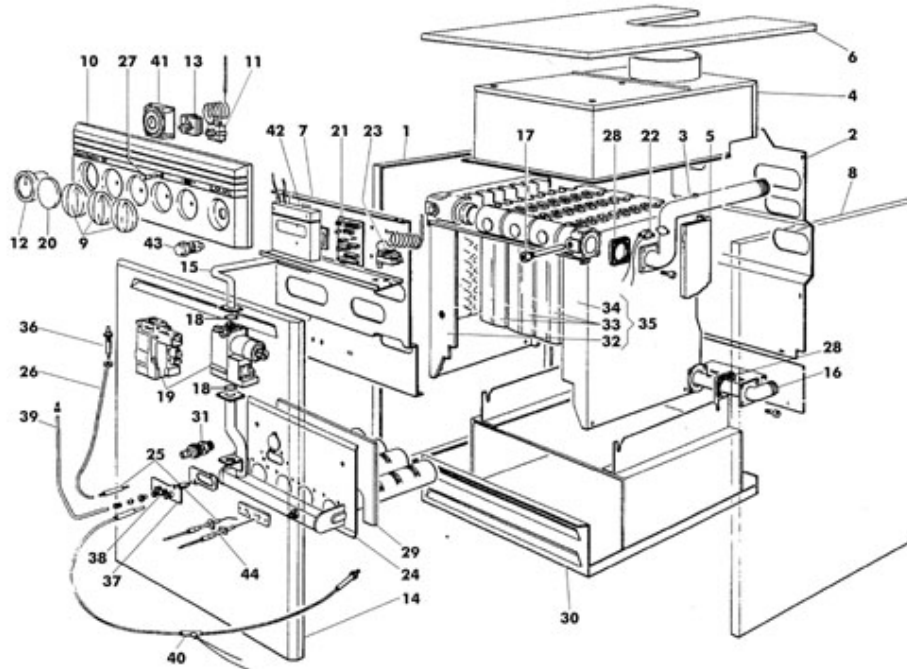

TAV. 1103

P.	Codice	Descrizione	P.	Codice	Descrizione
1	01543370	FIANCO SINISTRO 4-5 EL.	2	01543390	LAMIERA CHIUSURA POST.
3	01532470	TUBO MANDATA (VERSIONE BASE)	4	01533520	ANTIREFOULEUR ALLUM.6 ELEMENTI
4	01532500	ANTIREFOULEUR ALLUM.3 ELEMENTI	4	01532980	ANTIREFOULEUR ALLUM.5 ELEMENTI
4	01543430	ISOLANTE CORPO CALD.4 ELEMENTI	5	01543430	ISOLANTE CORPO CALD.4 ELEMENTI
5	01532490	ISOLANTE CORPO CALD.3 ELEMENTI	5	01543600	ISOLANTE CORPO CALD.5 ELEMENTI
5	01533510	ISOLANTE CORPO CALD.6 ELEMENTI	6	01543400	CAPPELLO CON ISOLANTE 4-5 ELEM.
7	01532510	Lamiera chiusura ant. 3-4-5 EL.	7	01533450	Lamiera chiusura ant. 6 EL.
8	01543380	Fianco destro 4-5 EL.	9	01531340	Manopola
10	01531310	Cruscotto mod. TOP 3-4-5 EL.	10	01532400	CRUSCOTTO L=450 (SENZ.FOR.PUL.)
10	01532390	CRUSCOTTO L=600 (SENZ.FOR.PUL.)	10	01532380	Cruscotto mod. TOP 6 EL.
11	04519110	TERM.TR2 REG.0-80 C1000 540447	12	04550940	Term. 0-120 C1000 110.NL003.01A
13	04550930	INTERRUTTORE SIBER R052	14	01543410	PORTINA 4-5 EL.
15	01532570	TUBO ALIMENT.GAS 3-4-5 EL.	15	01533470	TUBO ALIMENT.GAS 6 EL.
16	01532480	TUBO RITORNO CON DIFF.3 ELEM.	16	01532920	TUBO RITORNO CON DIFF.4 ELEM.
16	01532960	TUBO RITORNO CON DIFF.5 ELEM.	16	01533500	TUBO RITORNO CON DIFF.6 ELEM.
17	04550810	Guaina porta sonde D.1/2"	18	03001150	ANELLO OR 618 DOWTJ
19	04550920	Valvola Honeywell V4600C 1193 51-68 W	19	04550950	VG.HONEY VR4605C1029
20	01531410	TAPPO FORO OROLOGIO	21	01532640	Scheda connessioni
22	04519400	TERMOS.TOD 12545-220V A110/C85	23	01527020	G/TERM.A CONT.DOR.CON CAVETTI
23	04550970	Term. LS1 100-6GR C=1000 541558	24	04550870	G/BRUCIATORE CALD.6 ELEMENTI
24	04550840	G/BRUCIATORE CALD. 3 ELEMENTI	24	04556730	G/BRUCIATORE CALD.4 ELEMENTI
24	04550860	G/BRUCIATORE CALD.5 ELEMENTI	25	04550910	ELETTRODO ACCENS.CAST
25	04551070	ELETTRODI ACCENSIONE CALD.EMME	26	01532560	CAVO ACCENS.CALD.EMME CV13702