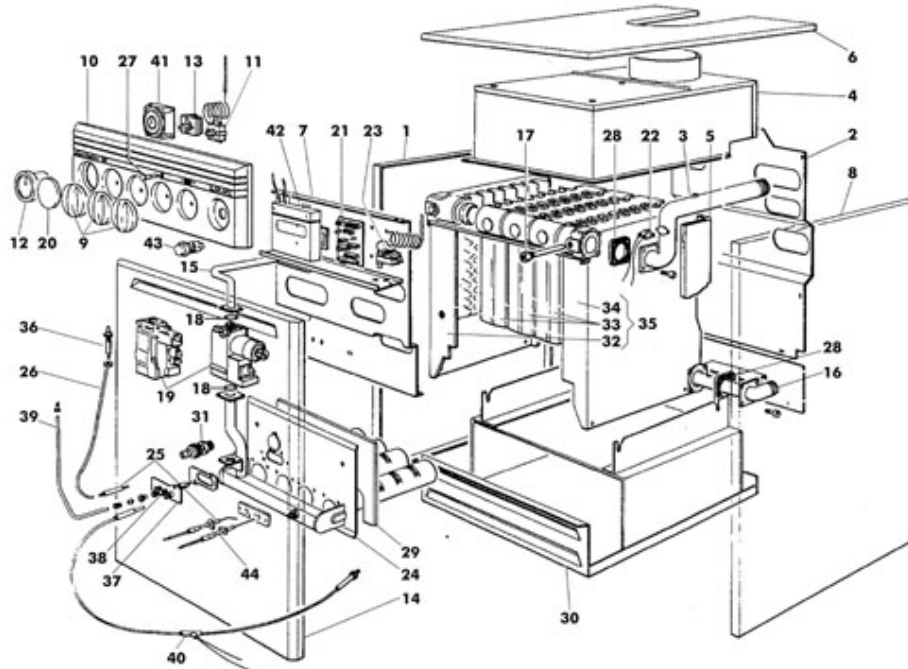

EMME 175 - 3EL Cod. 00096320
EMME 245 - 4EL Cod. 00096330
EMME 315 - 5EL Cod. 00096340
EMME 385 - 6EL Cod. 00096350

EMME 175 TOP - 3EL Cod. 00096360
EMME 245 TOP - 4EL Cod. 00096370
EMME 315 TOP - 5EL Cod. 00096380
EMME 385 TOP - 6EL Cod. 00096390

TAV. 1103

P.	Codice	Descrizione	P.	Codice	Descrizione
27	01531590	SEGNAL.LUM.VERDE 220V FORO 10	28	01532460	GUARNIZ.QUADRA TUBO FLANGIATO
29	01532520	ISOLANTE BRUCIAT.CALDAIA 3 EL.	29	01532990	ISOLANTE BRUCIAT.CALDAIA 5 EL.
29	01532950	ISOLANTE BRUCIAT.CALDAIA 4 EL.	29	01533530	ISOLANTE BRUCIAT.CALDAIA 6 EL.
30	01533440	BASAMENTO CON SUPPORTO L=600	31	04550830	RUBINETTO SCARICO OTT. D. 1/2"
32	F3300493	ELEMENTO FIANCATA SINISTRA	33	F3300317	ELEMENTO INTERMEDIO
34	F3300335	ELEMENTO FIANCATA DESTRA	35	08501450	G/CORPO 3 ELEM.(FERROLI GR)
35	08501460	G/CORPO 4 ELEM.(FERROLI GR)	35	08501470	G/CORPO 5 ELEM.(FERROLI GR)
35	08501480	G/CORPO 6 ELEM.(FERROLI GR)	36	04517380	ACCENDITORE PIEZO 3138858
37	04550880	BRUC.PILOTA POLIDORO 642 FSU	38	04550890	UG.PILOTA MET.0,29X2 POLIDORO
39	01532540	TUBINO PILOTA CALD.EMME 3-6EL.	39	01533270	TUBINO PILOTA CALD.EMME 4-5 EL.
40	01532550	TERMOCOPPIA HONEY INT.TOD 97	40	04504000	termocoppia M 30, 36, 42
41	04550450	OROL.GRASSLIN FM/1STUZH VAR.09	42	04550960	CENTR.INECO 800-20-03-IO13701
43	04550030	PULS.SPL60 UNIP.6011800 ROSSO	44	04551060	ELETTR.DI CONTROLLO CALD.EMME