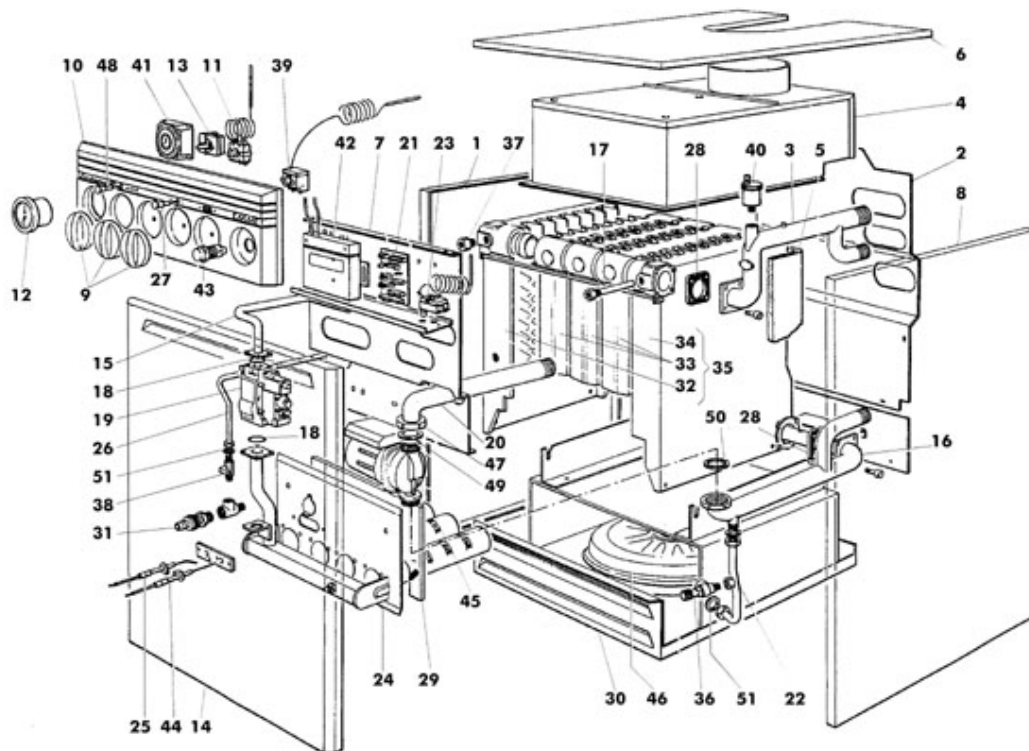

EMME 245 PK-TOP Cod. 00096413

EMME 315 PK-TOP Cod. 00096421

TAV. 1104

P.	Codice	Descrizione	P.	Codice	Descrizione
35	08501460	G/CORPO 4 ELEM.(FERROLI GR)	35	08501470	G/CORPO 5 ELEM.(FERROLI GR)
36	04503980	Valvola sicurezza 3 bar	37	04516500	Valvola per idrometro D.1/2"
38	04517530	Valvola sfera D.1/2" MF	39	04552470	TERM.LS1-3CON.70°C1500RM541668
40	04550690	VALV.AUTOM.SFOGO ARIA R88-3/8	41	04550450	OROL.GRASSLIN FM/1STUZH VAR.09
42	04553840	CENTR.INECO 800-23-01 IO82301	43	04550030	PULS.SPL60 UNIP.6011800 ROSSO
44	04551060	ELETTR.DI CONTROLLO CALD.EMME	45	04552510	CIRCOLATORE WILO LARS 25/70 R-6 H
46	04550980	VASO ESP.D387-L10-D3/4STANDARD	47	04551130	GHIERA 1 1/2" OTTONE-TUBO D.1"
48	01531600	SEGNAL.LUM.ROSSO 220V FORO 10	49	01519020	GUARNIZIONE D. 1 1/2"
50	01519010	Guarnizione D. 3/4"	51	01519000	Guarnizione D. 1/2"