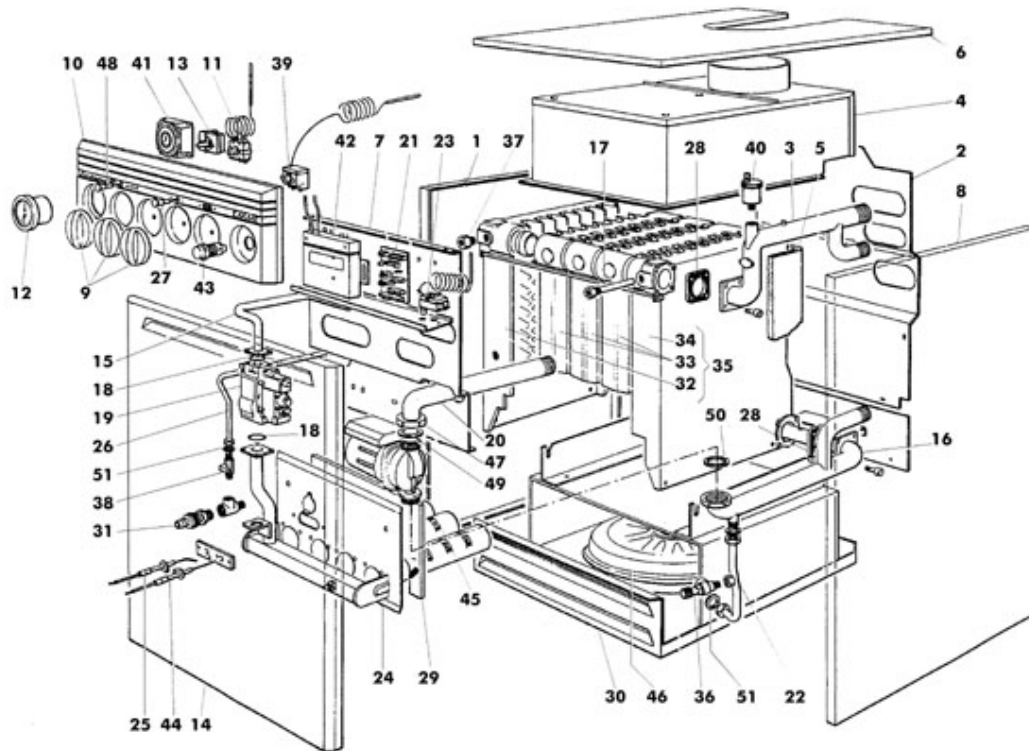

EMME 245 PK-TOP Cod. 00096413
EMME 315 PK-TOP Cod. 00096421
TAV. 1104

P.	Codice	Descrizione	P.	Codice	Descrizione
1	01543370	FIANCO SINISTRO 4-5 EL.	2	01543390	LAMIERA CHIUSURA POST.
3	01533040	TUBO MANDATA (VERSIONE PK)	4	01532500	ANTIREFOULEUR ALLUM.3 ELEMENTI
4	01532940	ANTIREFOULEUR ALLUM.4 ELEMENTI	4	01532980	ANTIREFOULEUR ALLUM.5 ELEMENTI
5	01532490	ISOLANTE CORPO CALD.3 ELEMENTI	5	01543430	ISOLANTE CORPO CALD.4 ELEMENTI
5	01532970	ISOLANTE CORPO CALD.5 ELEMENTI	6	01543400	CAPPELLO CON ISOLANTE 4-5 ELEM.
6	01533030	CAPPELLO CON ISOLANTE 5 ELEM.	7	01532510	Lamiera chiusura ant. 3-4-5 EL.
8	01543380	Fianco destro 4-5 EL.	9	01531340	Manopola
10	01531310	Cruscotto mod. TOP 3-4-5 EL.	11	04519110	TERM.TR2 REG.0-80 C1000 540447
12	04550430	TERMOIDROM.PERS.511.NL003.01A	13	04550930	INTERRUTTORE SIBER R052
14	01543410	PORTINA 4-5 EL.	15	01532570	TUBO ALIMENT.GAS 3-4-5 EL.
16	01533050	TUBO RIT.CON DIFF.3 EL.	16	01533110	TUBO RIT.CON DIFF.4 EL.
16	01533120	TUBO RIT.CON DIFF.5 EL.	17	04550810	Guaina porta sonde D.1/2"
18	03001150	ANELLO OR 618 DOWTJ	19	04550950	VG.HONEY VR4605C1029
20	01533060	TUBO RIT.SUPERIORE VERSIONE PK	21	01542720	SCHEDA CONNESSIONI CALD.EMME
22	01533070	TUBO VASO ESPANS.CALDAIA EMME	23	04550970	Term. LS1 100-6GR C=1000 541558
24	04550840	G/BRUCIATORE CALD. 3 ELEMENTI	24	04556730	G/BRUCIATORE CALD.4 ELEMENTI
24	04550860	G/BRUCIATORE CALD.5 ELEMENTI	25	04557080	ELETTR.DI ACCENSIONE CALD.EMME
26	01533080	TUBO CARICAMENTO CALDAIA EMME	27	01531590	SEGNAL.LUM.VERDE 220V FORO 10
28	01532460	GUARNIZ.QUADRA TUBO FLANGIATO	29	01532520	ISOLANTE BRUCIAT.CALDAIA 3 EL.
29	01564450	ISOLANTE BRUCIAT.CALDAIA 4 EL.	29	01532990	ISOLANTE BRUCIAT.CALDAIA 5 EL.
30	01543340	BASAMENTO CON SUPPORTO L=450	31	04550830	RUBINETTO SCARICO OTT. D. 1/2"
32	F3300493	ELEMENTO FIANCATA SINISTRA	33	F3300317	ELEMENTO INTERMEDIO
34	F3300335	ELEMENTO FIANCATA DESTRA	35	08501450	G/CORPO 3 ELEM.(FERROLI GR)