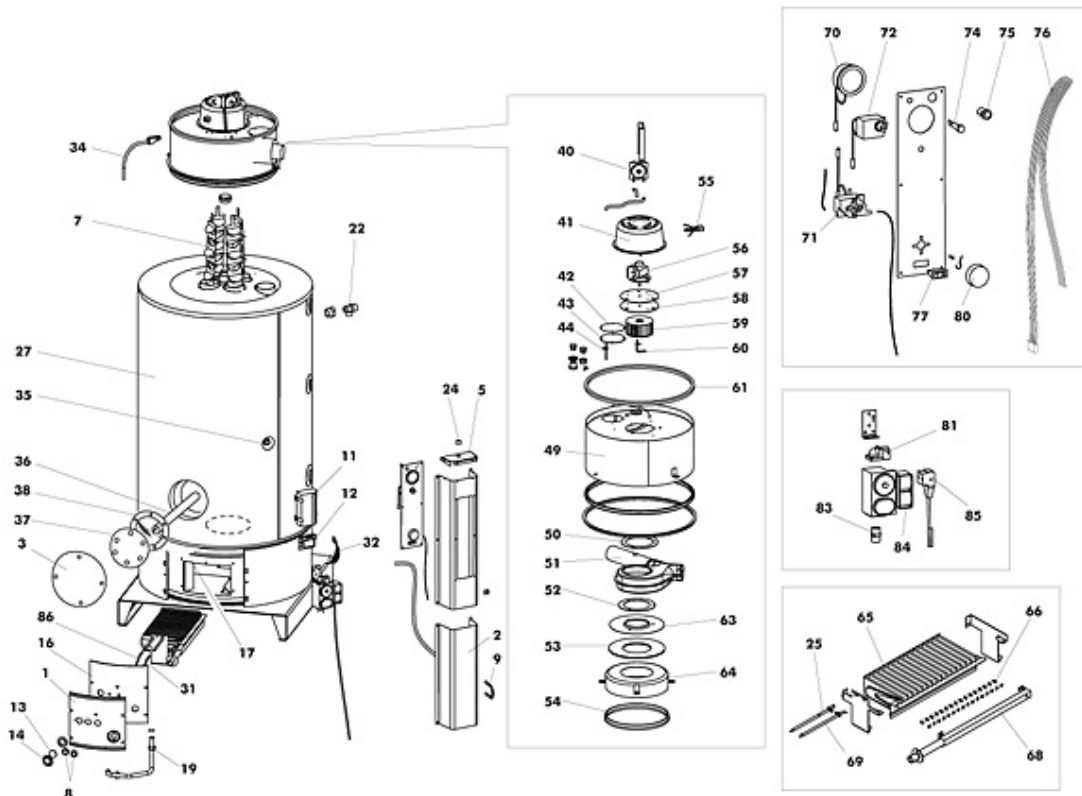

SAL 300 S Cod. 00045550
TAV. 1327

P.	Codice	Descrizione	P.	Codice	Descrizione
66	04562770	INIETTORE S227-125 METANO(180-0008)	68	04562610	COLLETORE 16 RAMPE (0-0137)
69	04562780	ELETTRODO ACCENSIONE (180-0633)	70	04562070	TERMOMETRO (030-0008)
71	04519140	TERM.TR2 REG.0-90 C1000 540463	72	04550970	Term. LS1 100-6GR C=1000 541558
74	04561530	SPIA LUMINOSA VERDE (140-0003)	75	04561560	PULSANTE LUMINOSO (140-0032)
76	04562470	CAVO PANN. STRU. INDUST. (900-1017)	77	04561520	INTERRUTTORE (140-0002)
80	04562110	MANOPOLA (030-0024)	81	04562390	RACC.1/2" VALV.GAS (260-0047)
82	04562380	G/VALV.GAS SIT 830 TANDEM(900-0625)	83	04562300	NIPPLO 1/2" ZINC.(130-0054)
84	04567200	BOBINA VALVOLA GAS (260-0019)	85	04562410	CONNETTORE VALV.GAS (900-0006)
86	04562790	ELETTRODO RIVELAZIONE (180-0674)			