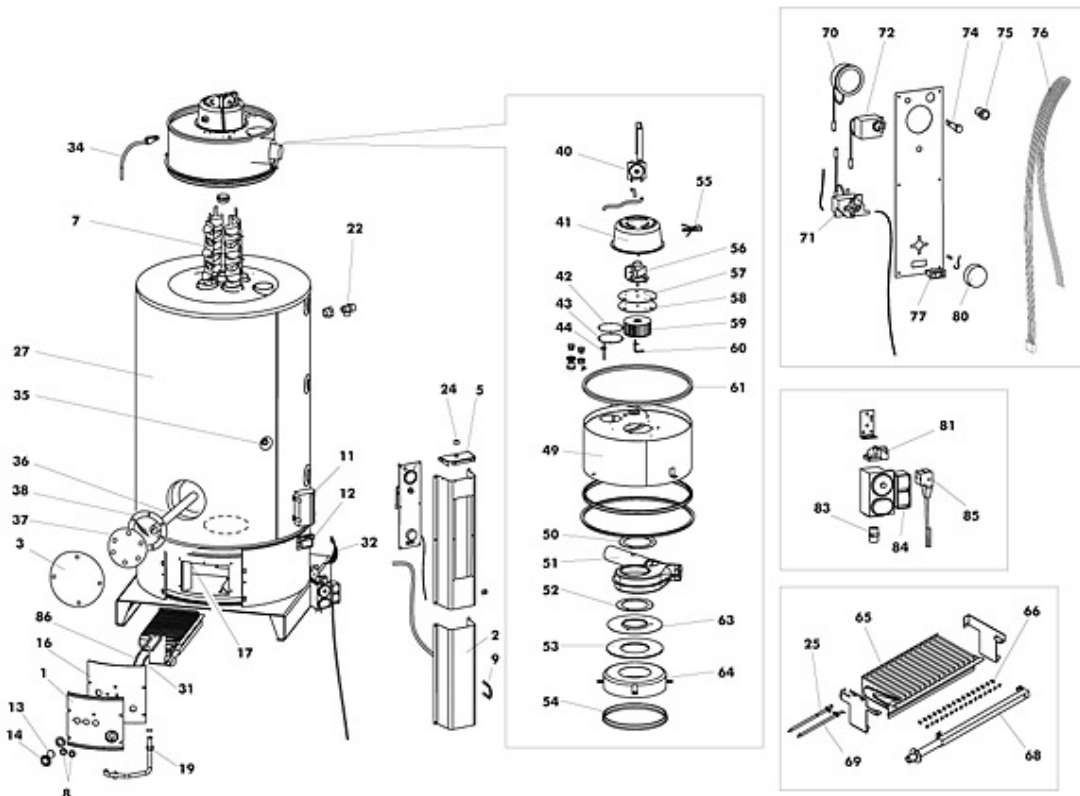

SAL 300 S Cod. 00045550

TAV. 1327

P.	Codice	Descrizione	P.	Codice	Descrizione
1	04562550	PORTINA BRUCIATORE (0-0020)	2	04561890	CANALETTA MODULO (0-0029)
3	04561790	COPERCHIO FLANGIA (0-0032)	5	04561930	COPERCHIO CANALETTA (0-0096)
7	04562850	RALLENTA FUMI SAL 300/400 (0-0072)	8	04562020	PASSACAVO SILICONE RED (020-0016)
9	04562030	GUARNIZIONE ASOLA CANAL.(020-0041)	11	04562100	SCHEDA DI CONNESS.+FILTRO(030-0017)
12	04562080	CENTRALINA (030-0011)	13	04561320	VETRO PER OBLO' (050-0003)
14	04561340	GHIERA PER OBLO' (060-0005)	16	04562240	GUARNIZ.PORTINA BRUC.(070-0017)
17	04562720	ISOLAMENTO CAMERA COMB.(070-0020)	19	04562730	TUBO GAS (110-0008)
22	04562750	VALV.RITEGNO/SICUR.(130-0021)	24	04561580	BOCCOLA SEMIAPERTA (140-0309)
25	04562790	ELETTRODO RIVELAZIONE (180-0674)	27	04562880	BOILER 300 SMALT.+ISOL.(900-0213A)
31	04562800	CAVO ACCENSIONE BIANCO (900-0004)	32	04561690	CAVO PER CENTRALINA (900-1003)
34	04562870	CAVO CALOTTA VENT. MOD. 300 (900-1016)	35	04562260	GUAINA (110-0012)
36	04562860	ANODO SAL 300/400 (050-0005)	37	04562590	FLANGIA D.154 (0-0071)
38	04562660	GUARNIZIONE FLANGIA (020-0049)	40	04562680	PRESSOSTATO ON MAX 74 PA(030-0707)
41	04561180	COPRIMOTORE (020-0007)	42	04561970	COPERCHIO FORO ASPIRAZ.(0-0193)
43	04562230	GUARN.FORO ASP.ARIA D.100(070-0030)	44	04562170	SONDINA DRITTA PRESSOST.(060-0015)
49	04562530	CALOTTA FUMI INOX (0-0009)	50	04562220	GUARNIZ.CHIOC.C.D.147X110(070-0028)
51	04561920	CHIOCC.VENT.+RACC.USC.FUMI(0-0081)	52	04562200	GUARNIZ.CHIOC.C.D.147X106(070-0026)
53	04562180	GUARNIZ.EST.CHIOC.CIOLA(070-0018)	54	04562640	GUARN.SILIC.RED D.250(020-0039)
55	04562440	CONNETTORE CALOTTA (900-0360)	56	04562140	MOTORE (040-0003)
57	04561940	FLANGIA MOTORE VENT.(0-0098)	58	04562210	GUARNIZ.FLANGIA MOT.(070-0027)
59	04562150	VENTOLA (040-0021)	60	04561330	SONDA CURVA (060-0001)
61	04562040	GUARNIZ.CALOTTA SUP.(020-0047)	63	04561950	LAMIERA CHIOCCIOLA D.220X95(0-0107)
64	04562560	CALOTTA FUMI D.250X60 SMAL.(0-0033)	65	04562760	BRUCIATORE 16 RAMPE(180-0003)