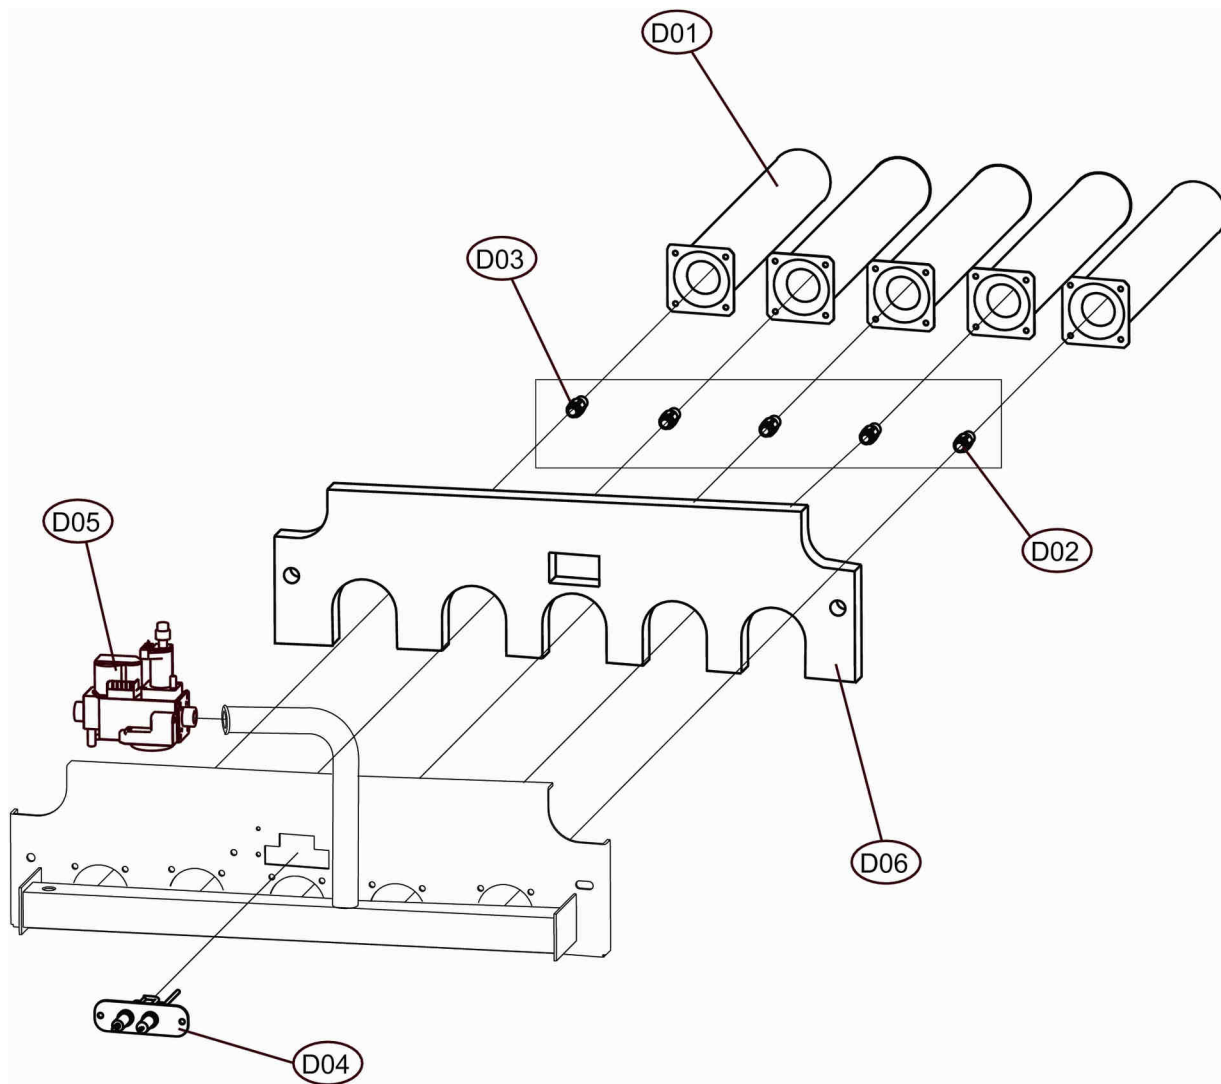

ERA F 23-56 M

LISTA DE PIESE**ERA F 23 M**

NR.CR	COD	DESCR.	CANTI
T.			T.
A01	398D3260	KIT CAPAC "Lam"(31111570)	1.000
A02	398D3270	KIT FLANC DR."Lam"(31111480)	1.000
A03	398D3280	KIT FLANC ST."Lam"(31111500)	1.000
A04	398D3290	KIT PANOUL A."Lam"(31111530)	1.000
A05	398D3120	KIT PERETE P. "Lej"(31111430)	1.000
B01	398D0930	KIT CUTIE EL."Lej"(35009980)	1.000
B02	39830810	KIT PAN.FRONT. "Lam"(35013500)	1.000
B03	39830820	KIT HIDROM.C047216 (36402300)	1.000
B04	39830830	KIT CENTRALINĂ EL. (36508520)	1.000
B05	39830840	KIT PLACĂ EL.DSP07 (38322660)	1.000
C01	39816090	KIT ELEM. DR. (39403170)	1.000
C02	39816070	KIT ELEM.INT. (39403190)	1.000
C03	39817310	KIT ELEM. ST. (39403180)	1.000
C04	39814820	KIT BICON (34218521)	1.000
C05	39816730	KIT BICON+DIAFR. (37902790)	1.000
C06	39816740	KIT TIRANȚI M10X235 (34401230)	1.000
C07	39827020	KIT TST.GAZE COMPL. (38322790)	1.000
C08	39826690	KIT SONDA TEMP.DP. (36200050)	1.000
C09	39809010	KIT ROBIN.1/2" (36900700)	1.000
C10	39813760	KIT V. REȚIN.1/2" (36901140)	1.000
C11	39826990	KIT TEACĂ 1/2"X250 (33400260)	1.000
D01	39817480	KIT ARZ.PRINC. (37608300)	1.000
D02	39816900	KIT 2 DUZ.GAZ 2,80 (34009090)	1.000
D03	39816980	KIT 2 DUZ.GAZ 1,75 (34013040)	1.000
D04	39834110	KIT ELECTROZI (36702930)	1.000
D05	39817850	KIT VALV.GAZ (36800420)	1.000
D06	39825650	KIT IZOL..UȘĂ C.C. (35322251)	1.000