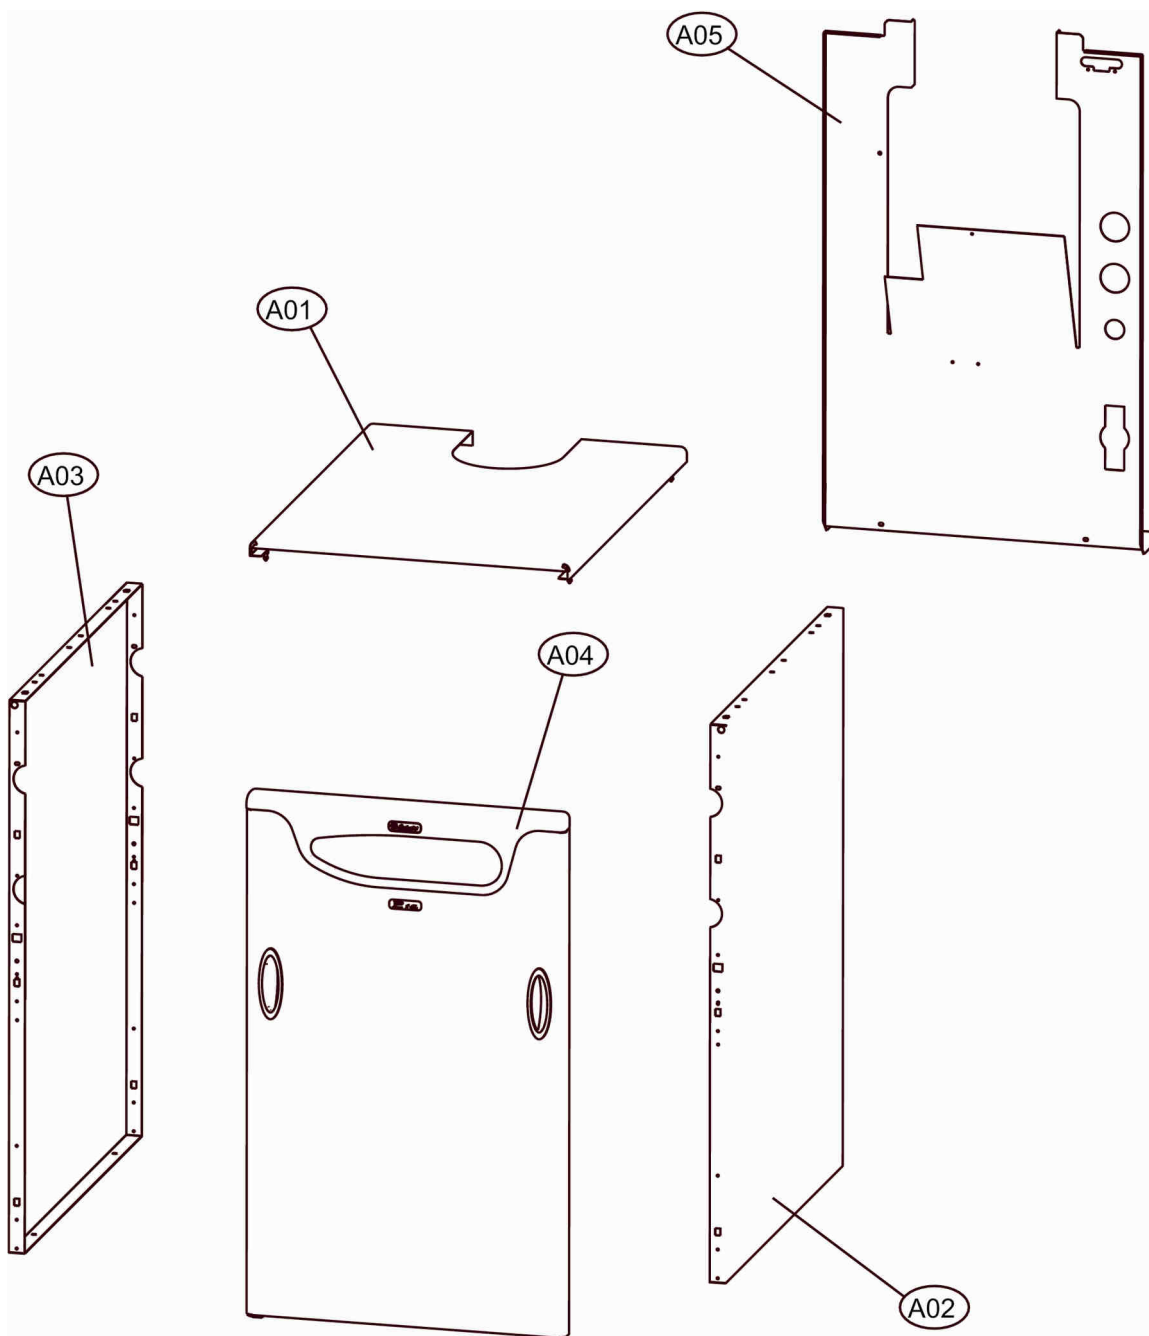

Lamborghini
CALORECLIMA

**Lista Pezzi / Spare Parts / Ersatzteile / List Onderdelen
Liste Pieces Detaches / Lista Piezas De Repuesto**

ERA F 23-56 M