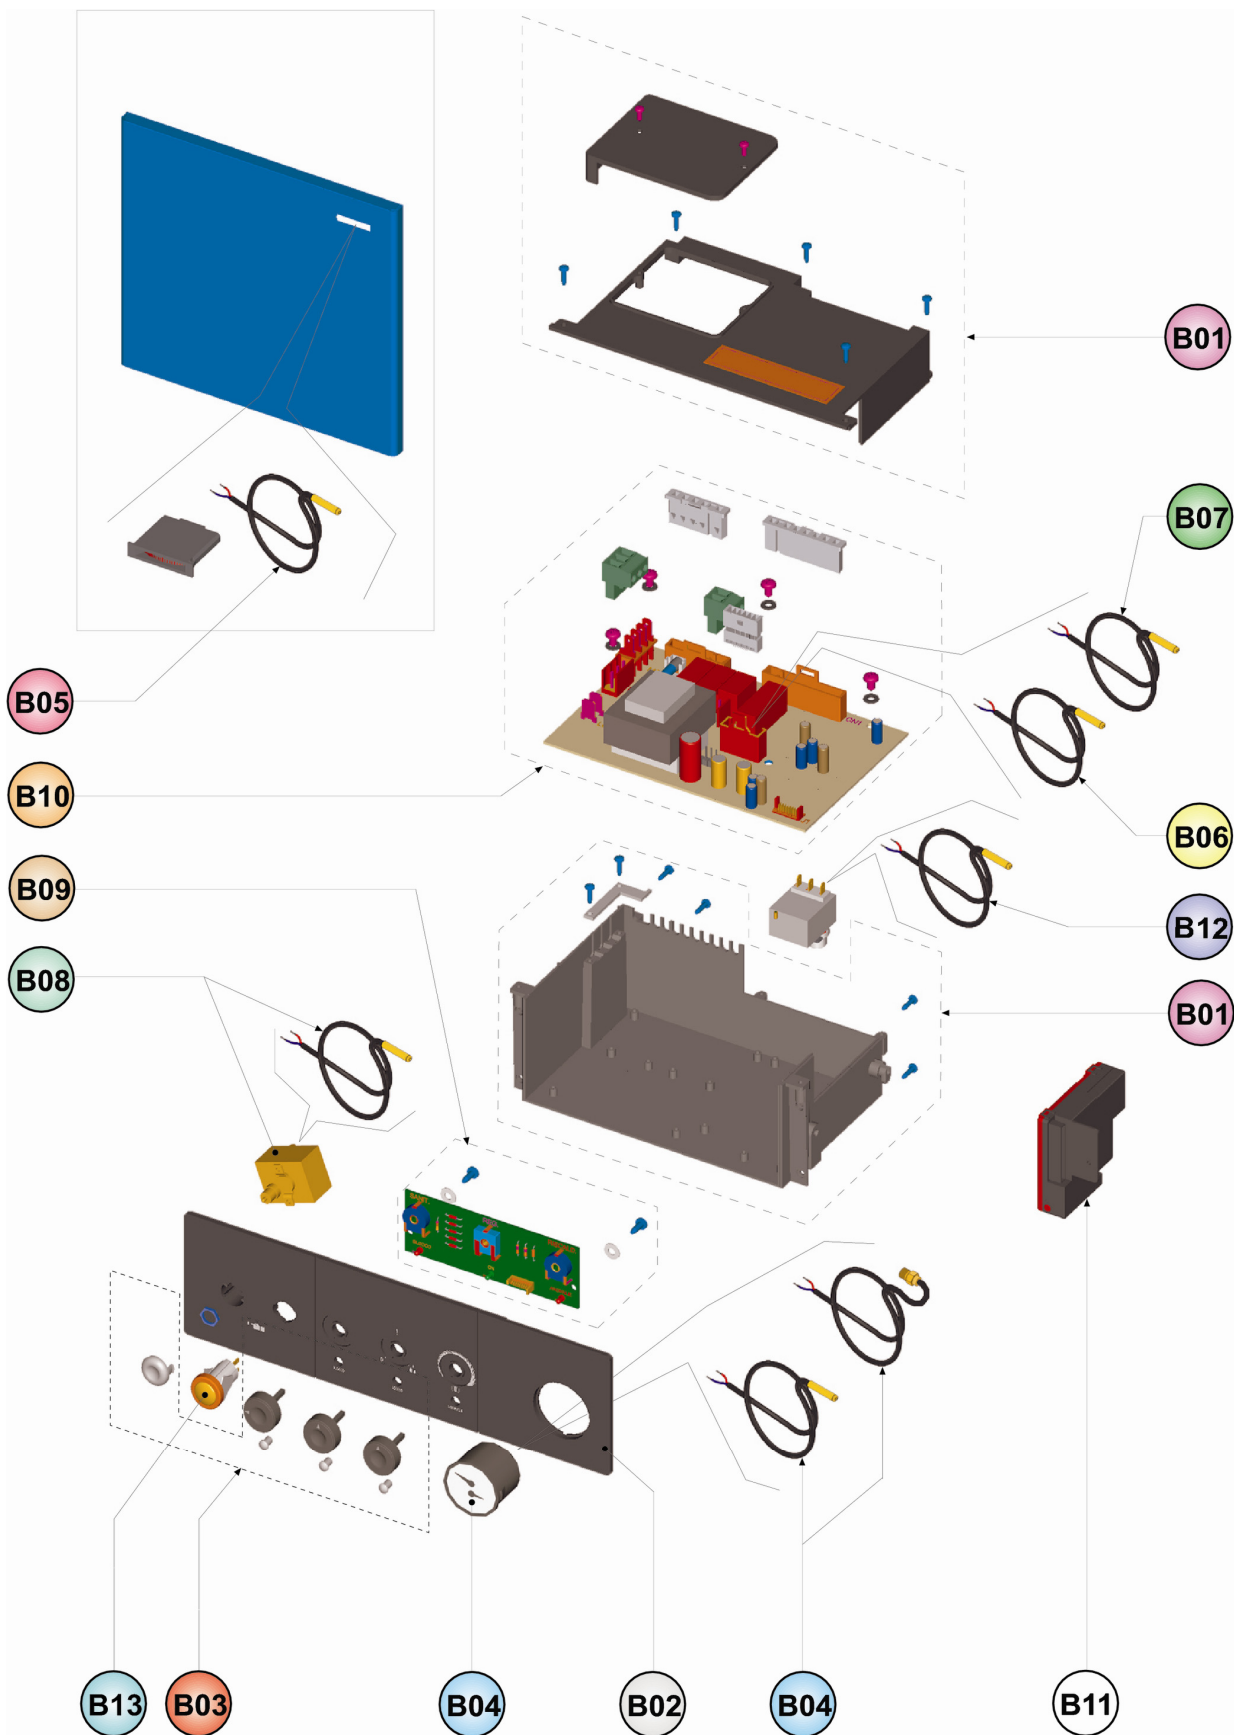

## ERA F 30 B 90

**Lamborghini**  
CALORECLIMA

Lista Pezzi / Spare Parts / Ersatzteile / List Onderdelen  
Liste Pieces Detaches / Lista Piezas De Repuesto

# ERA F 30 B 90

**Lamborghini**  
CALORECLIMA

Lista Pezzi / Spare Parts / Ersatzteile / List Onderdelen  
Liste Pieces Detaches / Lista Piezas De Repuesto

# ERA F 30 B 90

Lamborghini  
CALORECLIMA

Lista Pezzi / Spare Parts / Ersatzteile / List Onderdelen  
Liste Pieces Detaches / Lista Piezas De Repuesto

# ERA F 30 B 90

Lista Pezzi / Spare Parts / Ersatzsteile / List Onderdelen  
Liste Pieces Detaches / Lista Piezas De Repuesto