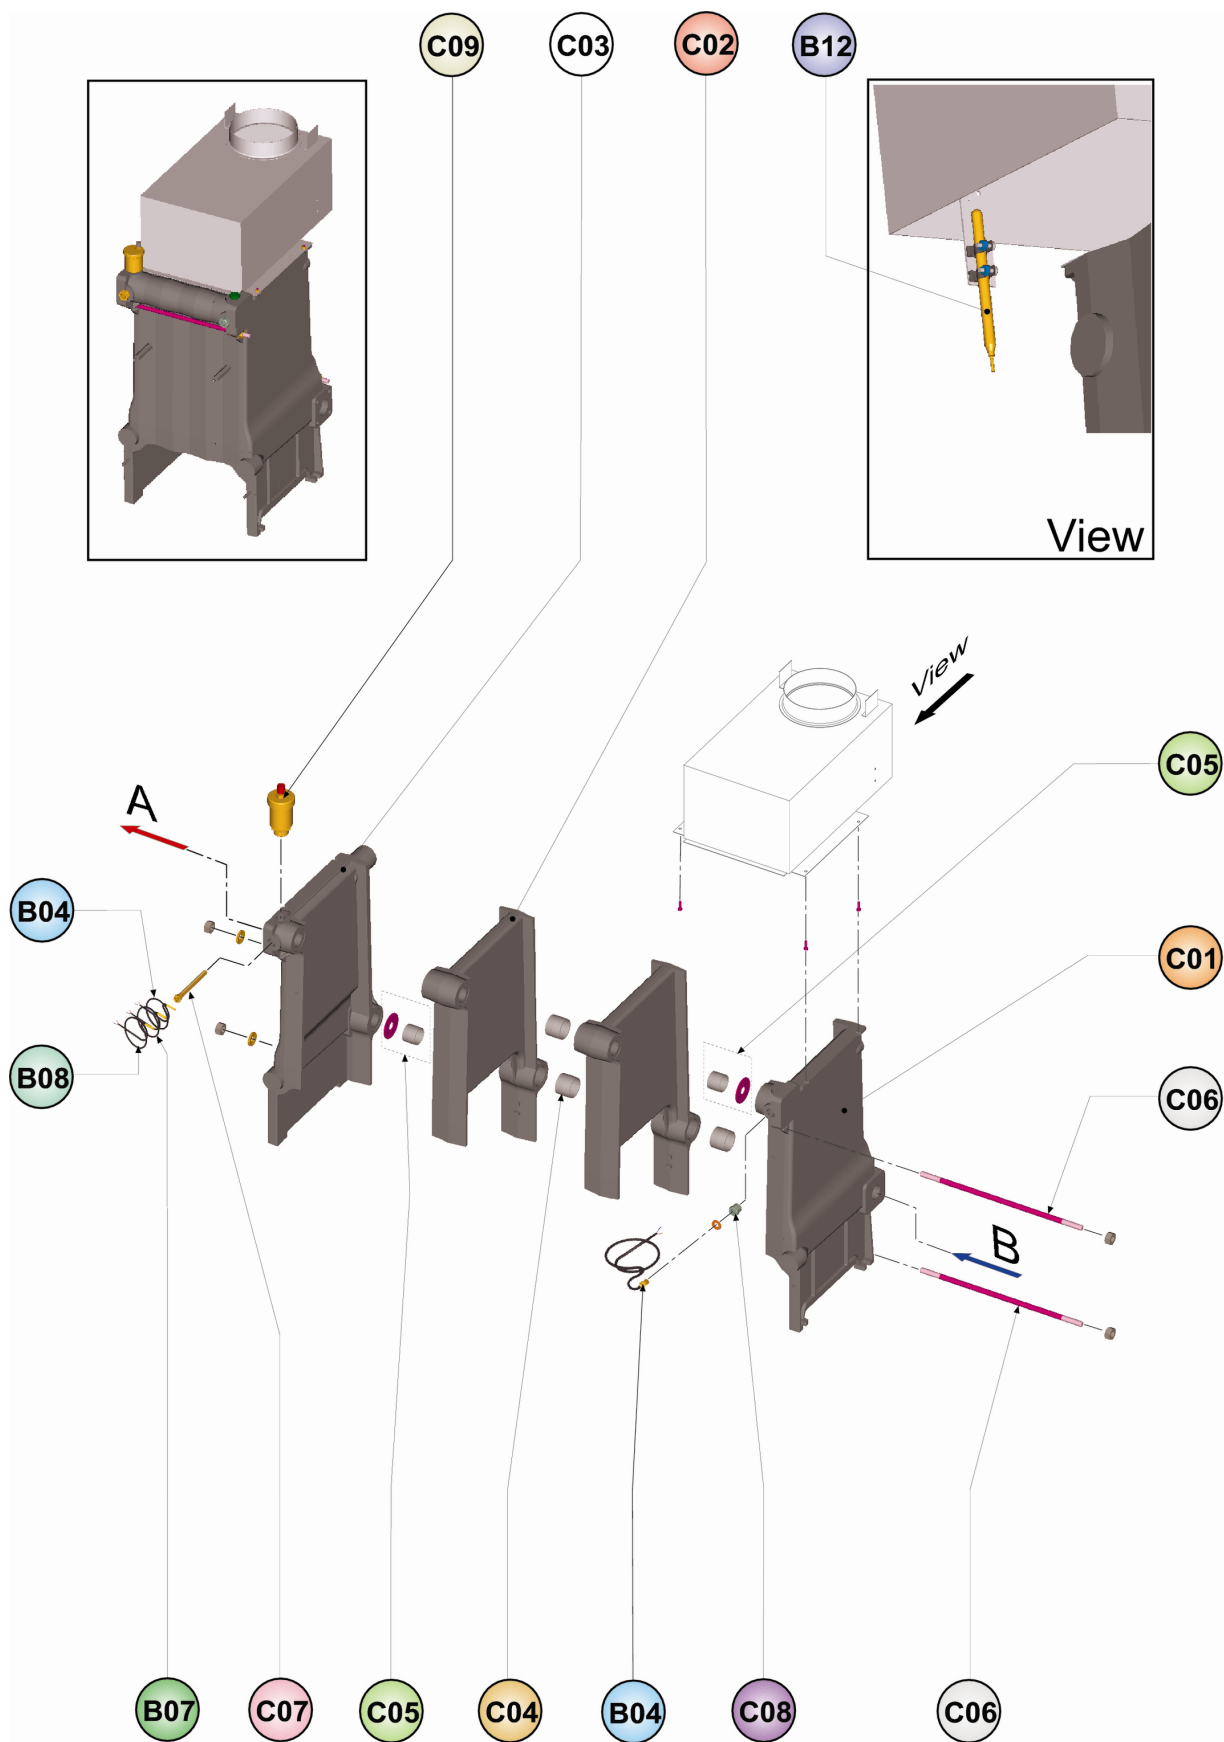

# ERA F 30 B 90

Lamborghini  
CALORECLIMA

Lista Pezzi / Spare Parts / Ersatzteile / List Onderdelen  
Liste Pieces Detaches / Lista Piezas De Repuesto

# ERA F 30 B 90

# ERA F 30 B 90

Lista Pezzi / Spare Parts / Ersatzsteile / List Onderdelen  
Liste Pieces Detaches / Lista Piezas De Repuesto

## ERA F 30 B 90