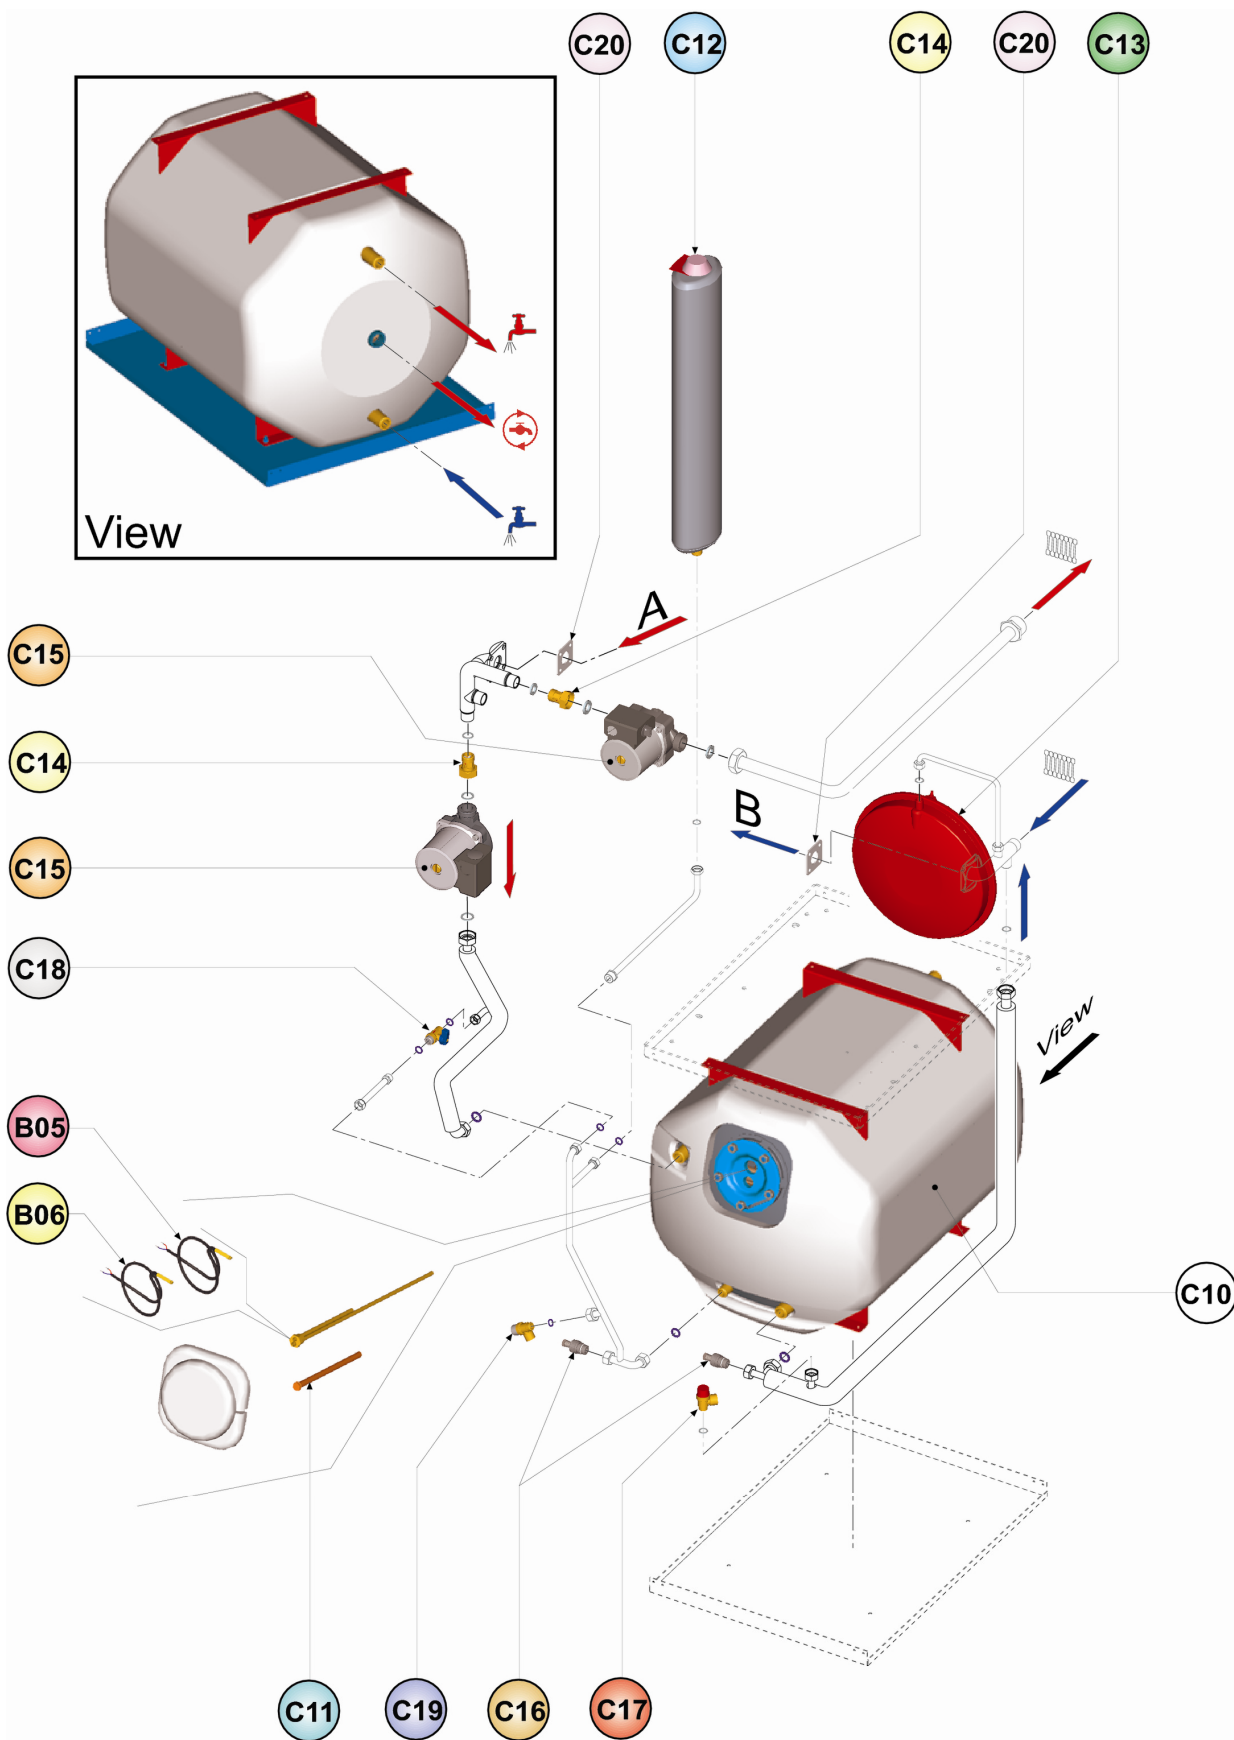

Lamborghini
CALORECLIMA

Lista Pezzi / Spare Parts / Ersatzteile / List Onderdelen
Liste Pieces Detaches / Lista Piezas De Repuesto

ERA F 30 B 90