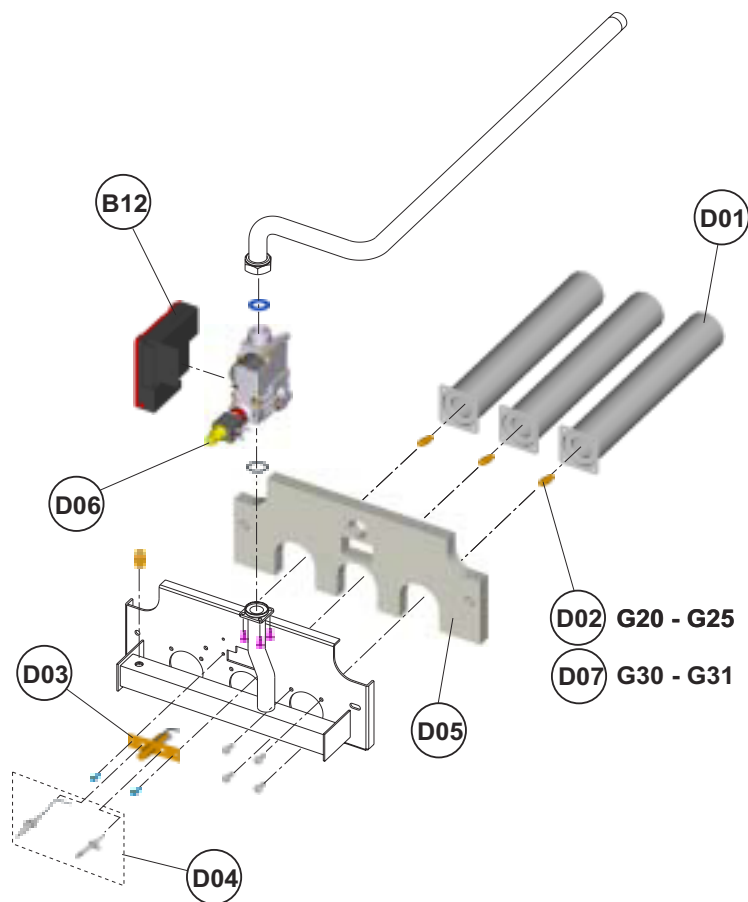

ERA F 32 B 90 Cod. **00906340**

TAV. 1276

G/GAS

Luglio 2005

Pag.4

Pos.	Codice	Denominazione
B12	F398D1470	KIT CENTRALINA "Lej"(36506940)
D01	F398D1200	KIT BRUC.PRINC. "Lej"(37608300)
D02	F398D1210	KIT UG.GAS 2,80 "Lej"(34009090)
D03	F398D1190	KIT B/P LAV. "Lej"(36702661)
D04	F398D1180	KIT EL"Lej" (36702260-36702270)
D05	F398D1500	KIT ISOL.PORTA "Lej"(35322260)
D06	F398D1360	KIT VALV.GAS "Lej"(36800000)
D07	F398D1220	KIT UG.GAS 1,75 "Lej"(34013040)