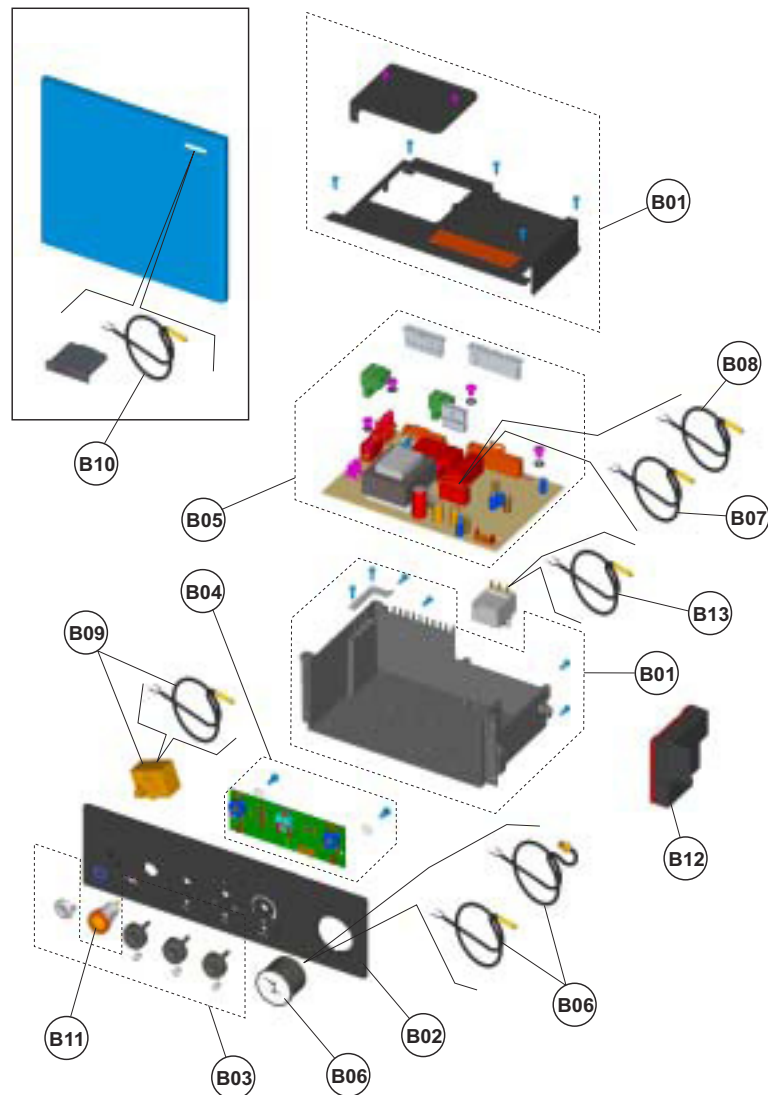

**ERA F 32 B 90** Cod. **00906340**
**TAV. 1276**

Luglio 2005

MANTELLATURA

Pag.1

Pos.	Codice	Denominazione
A01	F398D2800	KIT COPERCHIO "Lam"(31114010)
A02	F398D2770	KIT FIANCO REV. "Lam"(31114020)
A03	F398D2810	KIT PANN.A.SUP. "Lam"(31114030)
A04	F398D2820	KIT PANN.A.INF. "Lam"(31114040)
A05	F398D2780	KIT PARETE SUP. "Lej"(31113970)
A06	F398D2790	KIT PARETE INF. "Lej"(31113990)
B10	F398D2940	KIT TERM.RETT. "Lej"(36400880)

**ERA F 32 B 90** Cod. **00906340**
**TAV. 1276**

2Luglio 2005

Pag.2

**CABLAGGIO**

Pos.	Codice	Denominazione
B01	F398D0930	KIT SCATOLA EL. "Lej"(35009980)
B02	F398D2830	KIT FRONTALE "Lam"(35011110)
B03	F398D0960	KIT MANOPOLE "Lej"(35010550)
B04	F398D0990	KIT SCHEDE POT. "Lej"(36507650)
B05	F398D1000	KIT SCHEDE EL. "Lej"(36507661)
B06	F398D0970	KIT T/IDR.4bar "Lej"(36400570)
B07	F398D1340	KIT SONDA TEMP. "Lej"(36200660)
B08	F398D1080	KIT SONDA RISC. "Lej"(36200670)
B09	F398D0980	KIT TST.LS1 RM "Lej"(36401240)
B10	F398D2940	KIT TERM.RETT. "Lej"(36400880)
B11	F398D1570	KIT PULS.SPIA "Lej"(36100330)
B12	F398D1470	KIT CENTRALINA "Lej"(36506940)
B13	F398D1490	KIT TST FUMI "Lej"(36400580)

**ERA F 32 B 90 Cod. 00906340**
**TAV. 1276**

Luglio 2005

G/ACQUA

Pag.3

Pos.	Codice	Denominazione
B06	F398D0970	KIT T/IDR.4bar "Lej"(36400570)
B07	F398D1340	KIT SONDA TEMP. "Lej"(36200660)
B08	F398D1080	KIT SONDA RISC. "Lej"(36200670)
B09	F398D0980	KIT TST.LS1 RM "Lej"(36401240)
B10	F398D2940	KIT TERM.RETT. "Lej"(36400880)
B13	F398D1490	KIT TST FUMI "Lej"(36400580)
C01	F398D2610	KIT VASO E.4Lt. "Lej"(36800370)
C02	F398D2150	KIT VALV.N/R "Lej"(36900390)
C03	F398D0180	KIT VASO 10Lt. "Lej"(36802740)
C04	F398D2860	KIT POMPA "Lej"(36601471)
C05	F398D2670	KIT BOILER 90L. "Lej"(37704760)
C06	F398D2950	KIT GUARN.TEN. "Lej"(33700921)
C07	F398D0160	KIT RUBIN.3/8" "Lej"(36901470)
C08	F398D2680	KIT ANODO MAGN. "Lej"(32301810)