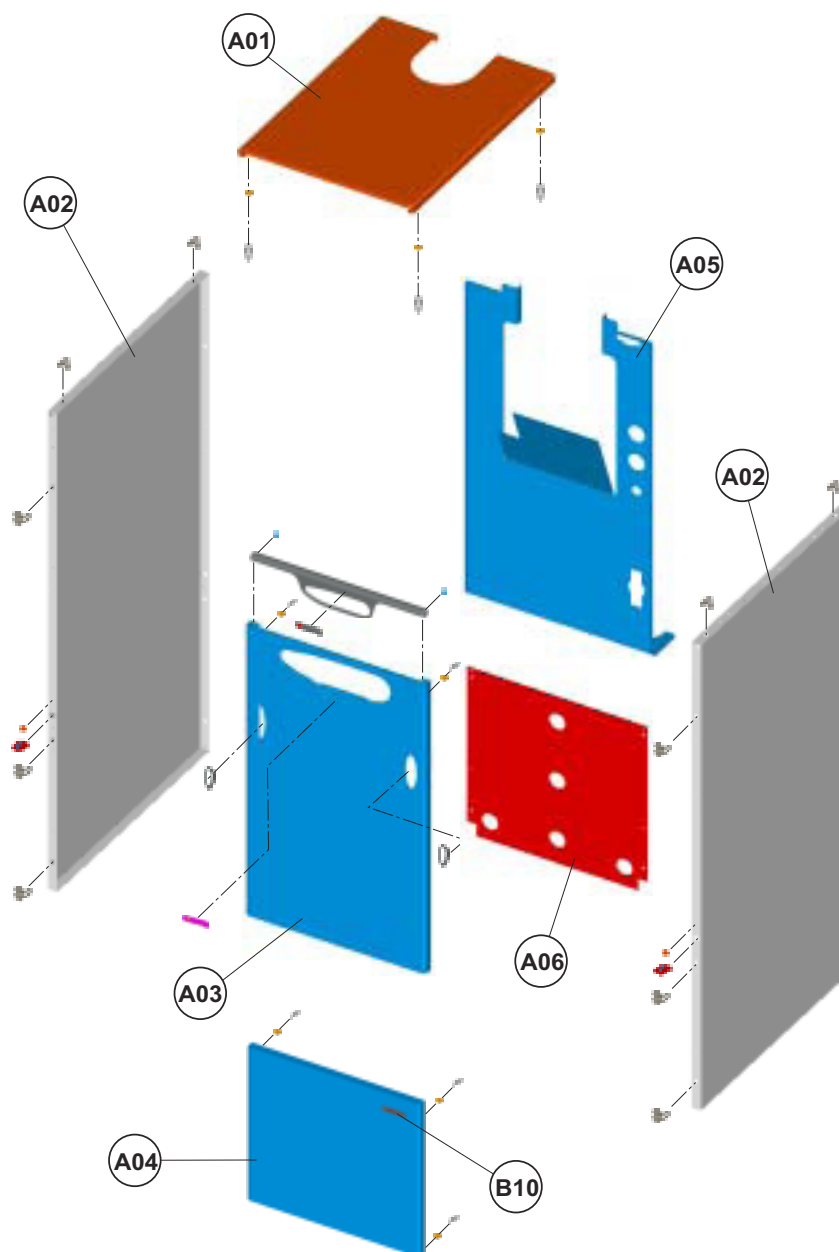

**ERA F 32 B 90** Cod. **00906340**
**TAV. 1276**

Luglio 2005

MANTELLATURA

Pag.1

Pos.	Codice	Denominazione
A01	F398D2800	KIT COPERCHIO "Lam"(31114010)
A02	F398D2770	KIT FIANCO REV. "Lam"(31114020)
A03	F398D2810	KIT PANN.A.SUP. "Lam"(31114030)
A04	F398D2820	KIT PANN.A.INF. "Lam"(31114040)
A05	F398D2780	KIT PARETE SUP. "Lej"(31113970)
A06	F398D2790	KIT PARETE INF. "Lej"(31113990)
B10	F398D2940	KIT TERM.RETT. "Lej"(36400880)

**ERA F 32 B 90** Cod. **00906340**
**TAV. 1276**

2Luglio 2005

Pag.2

**CABLAGGIO**

Pos.	Codice	Denominazione
B01	F398D0930	KIT SCATOLA EL. "Lej"(35009980)
B02	F398D2830	KIT FRONTALE "Lam"(35011110)
B03	F398D0960	KIT MANOPOLE "Lej"(35010550)
B04	F398D0990	KIT SCHEDE POT. "Lej"(36507650)
B05	F398D1000	KIT SCHEDE EL. "Lej"(36507661)
B06	F398D0970	KIT T/IDR.4bar "Lej"(36400570)
B07	F398D1340	KIT SONDA TEMP. "Lej"(36200660)
B08	F398D1080	KIT SONDA RISC. "Lej"(36200670)
B09	F398D0980	KIT TST.LS1 RM "Lej"(36401240)
B10	F398D2940	KIT TERM.RETT. "Lej"(36400880)
B11	F398D1570	KIT PULS.SPIA "Lej"(36100330)
B12	F398D1470	KIT CENTRALINA "Lej"(36506940)
B13	F398D1490	KIT TST FUMI "Lej"(36400580)

**ERA F 32 B 90 Cod. 00906340**
**TAV. 1276**

Luglio 2005

G/ACQUA

Pag.3

Pos.	Codice	Denominazione
B06	F398D0970	KIT T/IDR.4bar "Lej"(36400570)
B07	F398D1340	KIT SONDA TEMP. "Lej"(36200660)
B08	F398D1080	KIT SONDA RISC. "Lej"(36200670)
B09	F398D0980	KIT TST.LS1 RM "Lej"(36401240)
B10	F398D2940	KIT TERM.RETT. "Lej"(36400880)
B13	F398D1490	KIT TST FUMI "Lej"(36400580)
C01	F398D2610	KIT VASO E.4Lt. "Lej"(36800370)
C02	F398D2150	KIT VALV.N/R "Lej"(36900390)
C03	F398D0180	KIT VASO 10Lt. "Lej"(36802740)
C04	F398D2860	KIT POMPA "Lej"(36601471)
C05	F398D2670	KIT BOILER 90L. "Lej"(37704760)
C06	F398D2950	KIT GUARN.TEN. "Lej"(33700921)
C07	F398D0160	KIT RUBIN.3/8" "Lej"(36901470)
C08	F398D2680	KIT ANODO MAGN. "Lej"(32301810)