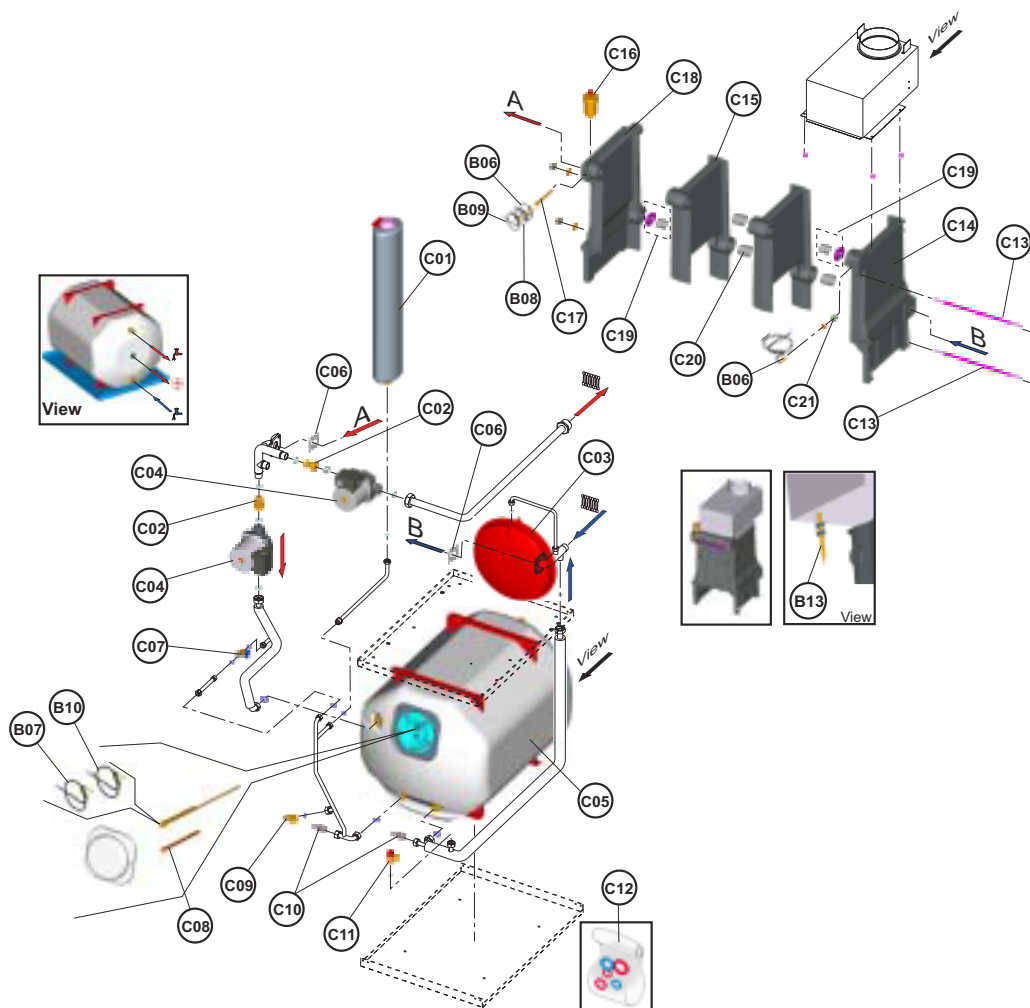

**ERA F 32 B 90** Cod. **00906340**
**TAV. 1276**

2Luglio 2005

Pag.2

**CABLAGGIO**

Pos.	Codice	Denominazione
B01	F398D0930	KIT SCATOLA EL. "Lej"(35009980)
B02	F398D2830	KIT FRONTALE "Lam"(35011110)
B03	F398D0960	KIT MANOPOLE "Lej"(35010550)
B04	F398D0990	KIT SCHEDE POT. "Lej"(36507650)
B05	F398D1000	KIT SCHEDE EL. "Lej"(36507661)
B06	F398D0970	KIT T/IDR.4bar "Lej"(36400570)
B07	F398D1340	KIT SONDA TEMP. "Lej"(36200660)
B08	F398D1080	KIT SONDA RISC. "Lej"(36200670)
B09	F398D0980	KIT TST.LS1 RM "Lej"(36401240)
B10	F398D2940	KIT TERM.RETT. "Lej"(36400880)
B11	F398D1570	KIT PULS.SPIA "Lej"(36100330)
B12	F398D1470	KIT CENTRALINA "Lej"(36506940)
B13	F398D1490	KIT TST FUMI "Lej"(36400580)

**ERA F 32 B 90 Cod. 00906340**
**TAV. 1276**

Luglio 2005

G/ACQUA

Pag.3

Pos.	Codice	Denominazione
B06	F398D0970	KIT T/IDR.4bar "Lej"(36400570)
B07	F398D1340	KIT SONDA TEMP. "Lej"(36200660)
B08	F398D1080	KIT SONDA RISC. "Lej"(36200670)
B09	F398D0980	KIT TST.LS1 RM "Lej"(36401240)
B10	F398D2940	KIT TERM.RETT. "Lej"(36400880)
B13	F398D1490	KIT TST FUMI "Lej"(36400580)
C01	F398D2610	KIT VASO E.4Lt. "Lej"(36800370)
C02	F398D2150	KIT VALV.N/R "Lej"(36900390)
C03	F398D0180	KIT VASO 10Lt. "Lej"(36802740)
C04	F398D2860	KIT POMPA "Lej"(36601471)
C05	F398D2670	KIT BOILER 90L. "Lej"(37704760)
C06	F398D2950	KIT GUARN.TEN. "Lej"(33700921)
C07	F398D0160	KIT RUBIN.3/8" "Lej"(36901470)
C08	F398D2680	KIT ANODO MAGN. "Lej"(32301810)

**ERA F 32 B 90** Cod. **00906340**
**TAV. 1276**

G/GAS

Luglio 2005

Pag.4

Pos.	Codice	Denominazione
B12	F398D1470	KIT CENTRALINA "Lej"(36506940)
D01	F398D1200	KIT BRUC.PRINC. "Lej"(37608300)
D02	F398D1210	KIT UG.GAS 2,80 "Lej"(34009090)
D03	F398D1190	KIT B/P LAV. "Lej"(36702661)
D04	F398D1180	KIT EL"Lej" (36702260-36702270)
D05	F398D1500	KIT ISOL.PORTA "Lej"(35322260)
D06	F398D1360	KIT VALV.GAS "Lej"(36800000)
D07	F398D1220	KIT UG.GAS 1,75 "Lej"(34013040)