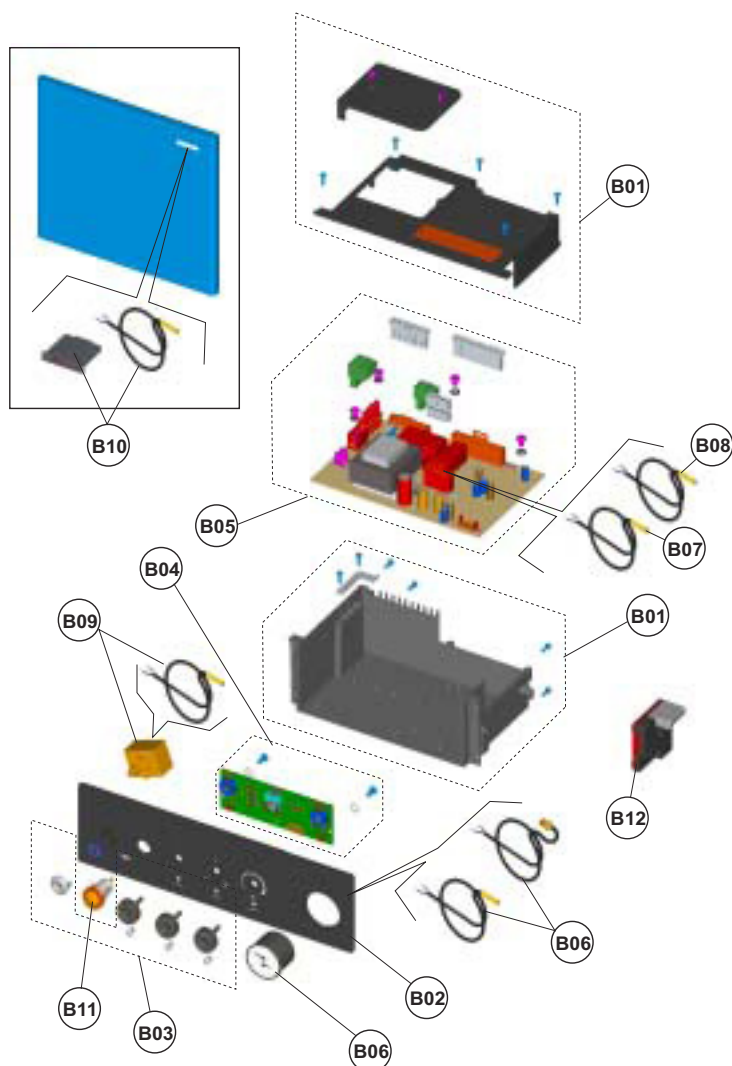

**ERA F 32 BS 90** Cod. **00906350**
**TAV. 1277**

Luglio 2005

MANTELLATURA

Pag.1

Pos.	Codice	Denominazione
A01	F398D2900	KIT COPERCHIO "Lam" (31118070)
A02	F398D2890	KIT FIANCO SIN. "Lam" (31118030)
A03	F398D2810	KIT PANN.A.SUP. "Lam" (31114030)
A04	F398D2820	KIT PANN.A.INF. "Lam" (31114040)
A05	F398D2910	KIT PARETE POST. "Lej" (31118050)
A06	F398D2880	KIT FIANCO DEX. "Lam" (31118010)
B10	F398D2940	KIT TERM.RETT. "Lej" (36400880)

**ERA F 32 BS 90** Cod. **00906350**
**TAV. 1277**

2Luglio 2005

Pag.2

**CABLAGGIO**

Pos.	Codice	Denominazione
B01	F398D0930	KIT SCATOLA EL. "Lej" (35009980)
B02	F398D2830	KIT FRONTALE "Lam" (35011110)
B03	F398D0960	KIT MANOPOLE "Lej" (35010550)
B04	F398D0990	KIT SCHEDA POT. "Lej" (36507650)
B05	F398D1000	KIT SCHEDA EL. "Lej" (36507661)
B06	F398D0970	KIT T/IDR.4bar "Lej" (36400570)
B07	F398D1340	KIT SONDA TEMP. "Lej" (36200660)
B08	F398D1080	KIT SONDA RISC. "Lej" (36200670)
B09	F398D0980	KIT TST.LS1 RM "Lej" (36401240)
B10	F398D2940	KIT TERM.RETT. "Lej" (36400880)
B11	F398D0950	KIT PULS.SPIA "Lej" (36100420)
B12	F398D1230	KIT CENTRALINA "Lej" (36507820)

**ERA F 32 BS 90** Cod. **00906350**
**TAV. 1277**

Luglio 2005

G/ACQUA

Pag.3

Pos.	Codice	Denominazione
B06	F398D0970	KIT T/IDR.4bar "Lej" (36400570)
B07	F398D1340	KIT SONDA TEMP. "Lej" (36200660)
B08	F398D1080	KIT SONDA RISC. "Lej" (36200670)
B09	F398D0980	KIT TST.LS1 RM "Lej" (36401240)
B10	F398D2940	KIT TERM.RETT. "Lej" (36400880)
C01	F398D1250	KIT DIAFR.ARIA "Lej" (32916090)
C02	F398D1010	KIT V/RITEGNO "Lej" (36901140)
C03	F398D1240	KIT VETRO SPIA "Lej" (35315240)
C04	F398D1070	KIT TIR.M10X330 "Lej" (34401240)
C05	F398D1020	KIT ELEM.DEX. "Lej" (39403150)
C06	F398D1130	KIT V/ARIA 1/2 "Lej" (36900240)
C07	F398D1100	KIT PASSACAVI "Lej" (36505380)
C08	F398D1090	KIT GUAINA 1/2 "Lej" (33400070)
C09	F398D1330	KIT VALV. N/R "Lej" (36901970)
C10	F398D1140	KIT VENTIL. "Lej" (36601780)
C11	F398D1150	KIT PRESS.ARIA "Lej" (36401620)
C12	F398D1030	KIT ELEM.INT. "Lej" (39403190)