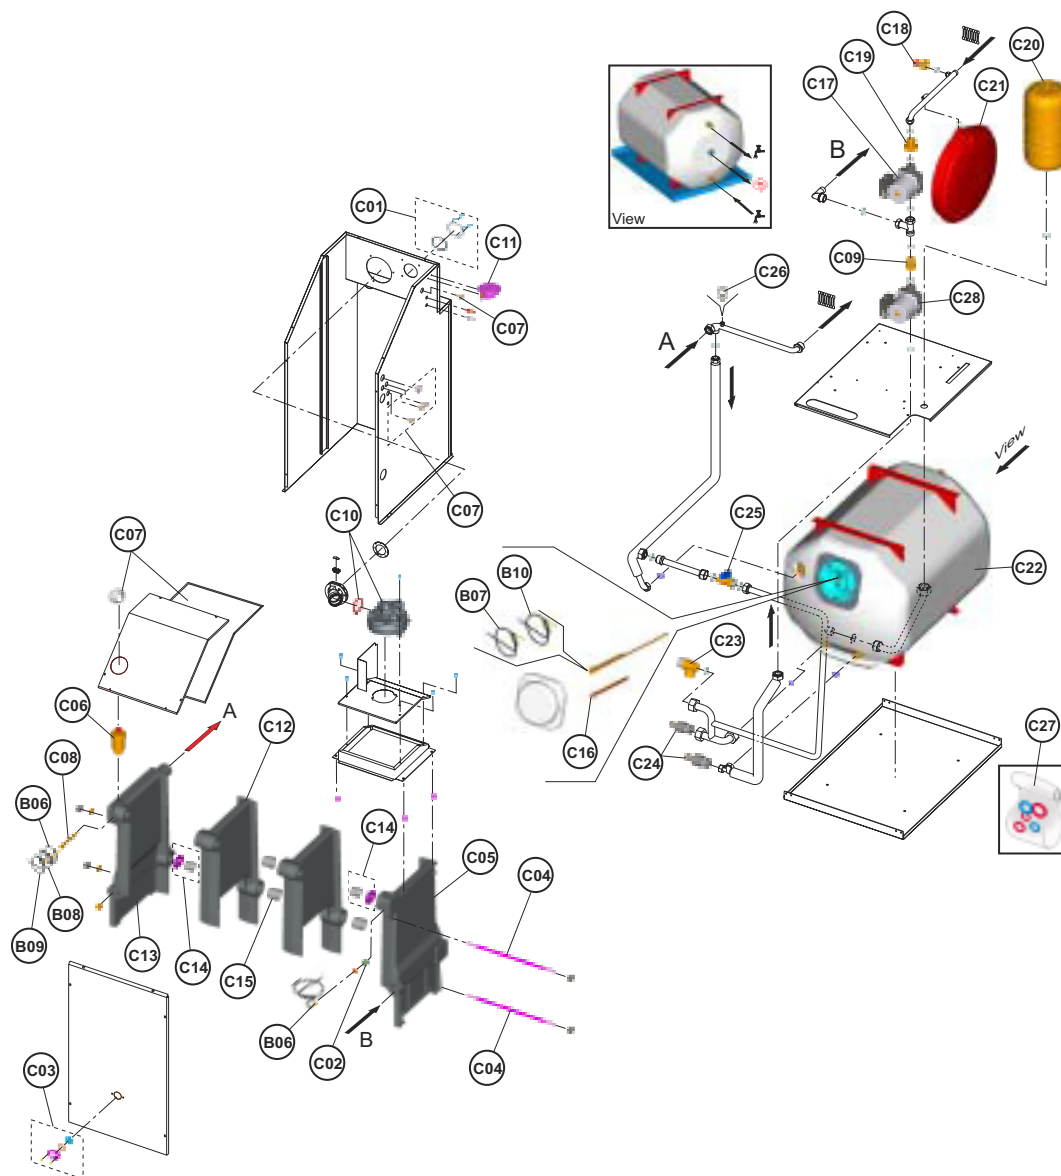

**ERA F 32 BS 90** Cod. **00906350**
**TAV. 1277**

Luglio 2005

MANTELLATURA

Pag.1

Pos.	Codice	Denominazione
A01	F398D2900	KIT COPERCHIO "Lam" (31118070)
A02	F398D2890	KIT FIANCO SIN. "Lam" (31118030)
A03	F398D2810	KIT PANN.A.SUP. "Lam" (31114030)
A04	F398D2820	KIT PANN.A.INF. "Lam" (31114040)
A05	F398D2910	KIT PARETE POST. "Lej" (31118050)
A06	F398D2880	KIT FIANCO DEX. "Lam" (31118010)
B10	F398D2940	KIT TERM.RETT. "Lej" (36400880)

**ERA F 32 BS 90** Cod. **00906350**
**TAV. 1277**

2Luglio 2005

Pag.2

**CABLAGGIO**

Pos.	Codice	Denominazione
B01	F398D0930	KIT SCATOLA EL. "Lej" (35009980)
B02	F398D2830	KIT FRONTALE "Lam" (35011110)
B03	F398D0960	KIT MANOPOLE "Lej" (35010550)
B04	F398D0990	KIT SCHEDA POT. "Lej" (36507650)
B05	F398D1000	KIT SCHEDA EL. "Lej" (36507661)
B06	F398D0970	KIT T/IDR.4bar "Lej" (36400570)
B07	F398D1340	KIT SONDA TEMP. "Lej" (36200660)
B08	F398D1080	KIT SONDA RISC. "Lej" (36200670)
B09	F398D0980	KIT TST.LS1 RM "Lej" (36401240)
B10	F398D2940	KIT TERM.RETT. "Lej" (36400880)
B11	F398D0950	KIT PULS.SPIA "Lej" (36100420)
B12	F398D1230	KIT CENTRALINA "Lej" (36507820)

**ERA F 32 BS 90** Cod. **00906350**
**TAV. 1277**

Luglio 2005

G/ACQUA

Pag.3

Pos.	Codice	Denominazione
B06	F398D0970	KIT T/IDR.4bar "Lej" (36400570)
B07	F398D1340	KIT SONDA TEMP. "Lej" (36200660)
B08	F398D1080	KIT SONDA RISC. "Lej" (36200670)
B09	F398D0980	KIT TST.LS1 RM "Lej" (36401240)
B10	F398D2940	KIT TERM.RETT. "Lej" (36400880)
C01	F398D1250	KIT DIAFR.ARIA "Lej" (32916090)
C02	F398D1010	KIT V/RITEGNO "Lej" (36901140)
C03	F398D1240	KIT VETRO SPIA "Lej" (35315240)
C04	F398D1070	KIT TIR.M10X330 "Lej" (34401240)
C05	F398D1020	KIT ELEM.DEX. "Lej" (39403150)
C06	F398D1130	KIT V/ARIA 1/2 "Lej" (36900240)
C07	F398D1100	KIT PASSACAVI "Lej" (36505380)
C08	F398D1090	KIT GUAINA 1/2 "Lej" (33400070)
C09	F398D1330	KIT VALV. N/R "Lej" (36901970)
C10	F398D1140	KIT VENTIL. "Lej" (36601780)
C11	F398D1150	KIT PRESS.ARIA "Lej" (36401620)
C12	F398D1030	KIT ELEM.INT. "Lej" (39403190)