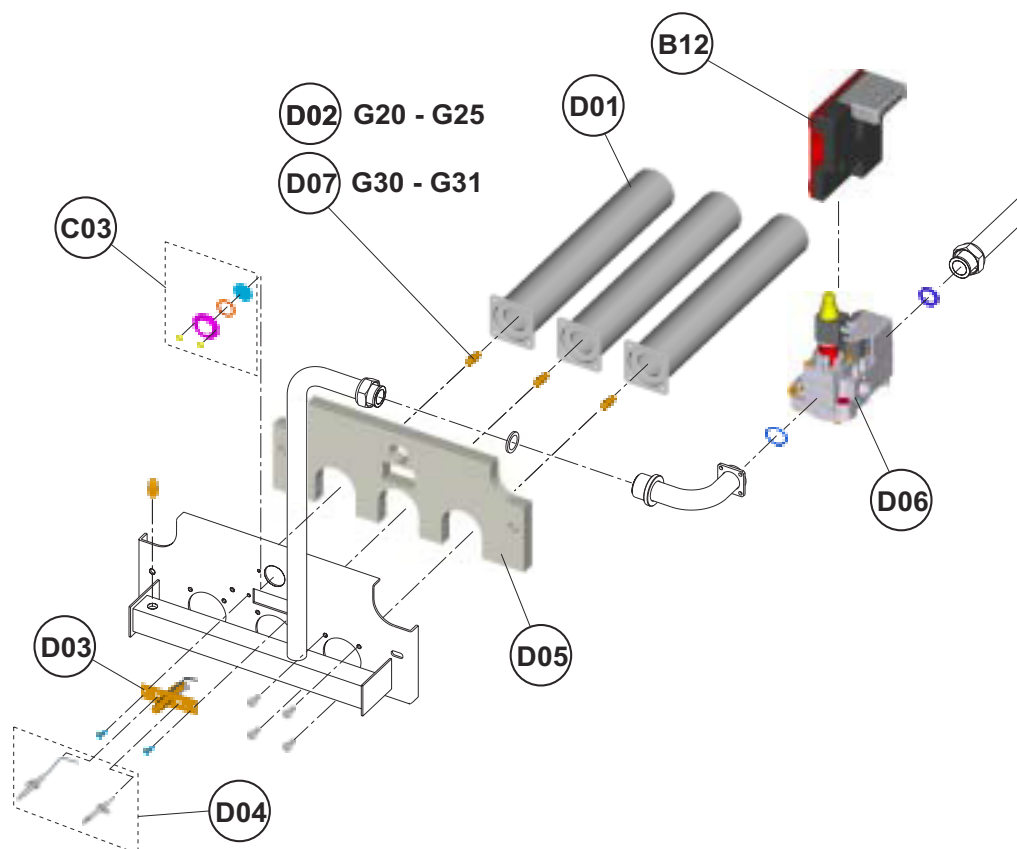

**ERA F 32 BS 90** Cod. **00906350**
**TAV. 1277**

2Luglio 2005

Pag.2

**CABLAGGIO**

Pos.	Codice	Denominazione
B01	F398D0930	KIT SCATOLA EL. "Lej" (35009980)
B02	F398D2830	KIT FRONTALE "Lam" (35011110)
B03	F398D0960	KIT MANOPOLE "Lej" (35010550)
B04	F398D0990	KIT SCHEDA POT. "Lej" (36507650)
B05	F398D1000	KIT SCHEDA EL. "Lej" (36507661)
B06	F398D0970	KIT T/IDR.4bar "Lej" (36400570)
B07	F398D1340	KIT SONDA TEMP. "Lej" (36200660)
B08	F398D1080	KIT SONDA RISC. "Lej" (36200670)
B09	F398D0980	KIT TST.LS1 RM "Lej" (36401240)
B10	F398D2940	KIT TERM.RETT. "Lej" (36400880)
B11	F398D0950	KIT PULS.SPIA "Lej" (36100420)
B12	F398D1230	KIT CENTRALINA "Lej" (36507820)

**ERA F 32 BS 90** Cod. **00906350**
**TAV. 1277**

Luglio 2005

G/ACQUA

Pag.3

Pos.	Codice	Denominazione
B06	F398D0970	KIT T/IDR.4bar "Lej" (36400570)
B07	F398D1340	KIT SONDA TEMP. "Lej" (36200660)
B08	F398D1080	KIT SONDA RISC. "Lej" (36200670)
B09	F398D0980	KIT TST.LS1 RM "Lej" (36401240)
B10	F398D2940	KIT TERM.RETT. "Lej" (36400880)
C01	F398D1250	KIT DIAFR.ARIA "Lej" (32916090)
C02	F398D1010	KIT V/RITEGNO "Lej" (36901140)
C03	F398D1240	KIT VETRO SPIA "Lej" (35315240)
C04	F398D1070	KIT TIR.M10X330 "Lej" (34401240)
C05	F398D1020	KIT ELEM.DEX. "Lej" (39403150)
C06	F398D1130	KIT V/ARIA 1/2 "Lej" (36900240)
C07	F398D1100	KIT PASSACAVI "Lej" (36505380)
C08	F398D1090	KIT GUAINA 1/2 "Lej" (33400070)
C09	F398D1330	KIT VALV. N/R "Lej" (36901970)
C10	F398D1140	KIT VENTIL. "Lej" (36601780)
C11	F398D1150	KIT PRESS.ARIA "Lej" (36401620)
C12	F398D1030	KIT ELEM.INT. "Lej" (39403190)

**ERA F 32 BS 90 Cod. 00906350**
**TAV. 1277**

G/GAS

Luglio 2005

Pag.4

Pos.	Codice	Denominazione
D01	F398D1200	KIT BRUC.PRINC. "Lej" (37608300)
D02	F398D1210	KIT UG.GAS 2,80 "Lej" (34009090)
D03	F398D1190	KIT B/P LAV. "Lej" (36702661)
D04	F398D1180	KIT EL"Lej" (36702260-36702270)
D05	F398D1160	KIT ISOL.PORTA "Lej" (35301920)
D06	F398D1360	KIT VALV.GAS "Lej" (36800000)
D07	F398D1220	KIT UG.GAS 1,75 "Lej" (34013040)