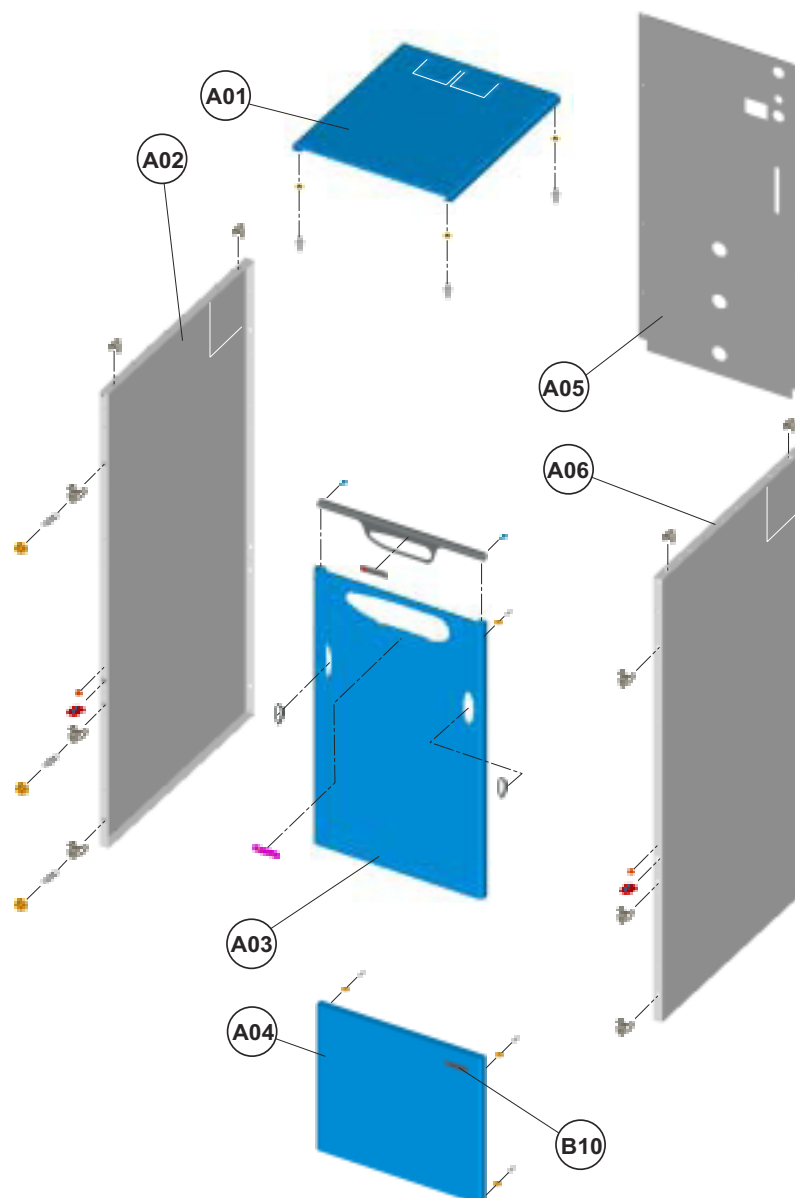

**ERA F 32 BS 90** Cod. **00906350**
**TAV. 1277**

Luglio 2005

MANTELLATURA

Pag.1

Pos.	Codice	Denominazione
A01	F398D2900	KIT COPERCHIO "Lam" (31118070)
A02	F398D2890	KIT FIANCO SIN. "Lam" (31118030)
A03	F398D2810	KIT PANN.A.SUP. "Lam" (31114030)
A04	F398D2820	KIT PANN.A.INF. "Lam" (31114040)
A05	F398D2910	KIT PARETE POST. "Lej" (31118050)
A06	F398D2880	KIT FIANCO DEX. "Lam" (31118010)
B10	F398D2940	KIT TERM.RETT. "Lej" (36400880)

**ERA F 32 BS 90** Cod. **00906350**
**TAV. 1277**

2Luglio 2005

Pag.2

**CABLAGGIO**

Pos.	Codice	Denominazione
B01	F398D0930	KIT SCATOLA EL. "Lej" (35009980)
B02	F398D2830	KIT FRONTALE "Lam" (35011110)
B03	F398D0960	KIT MANOPOLE "Lej" (35010550)
B04	F398D0990	KIT SCHEDA POT. "Lej" (36507650)
B05	F398D1000	KIT SCHEDA EL. "Lej" (36507661)
B06	F398D0970	KIT T/IDR.4bar "Lej" (36400570)
B07	F398D1340	KIT SONDA TEMP. "Lej" (36200660)
B08	F398D1080	KIT SONDA RISC. "Lej" (36200670)
B09	F398D0980	KIT TST.LS1 RM "Lej" (36401240)
B10	F398D2940	KIT TERM.RETT. "Lej" (36400880)
B11	F398D0950	KIT PULS.SPIA "Lej" (36100420)
B12	F398D1230	KIT CENTRALINA "Lej" (36507820)

**ERA F 32 BS 90** Cod. **00906350**
**TAV. 1277**

Luglio 2005

G/ACQUA

Pag.3

Pos.	Codice	Denominazione
B06	F398D0970	KIT T/IDR.4bar "Lej" (36400570)
B07	F398D1340	KIT SONDA TEMP. "Lej" (36200660)
B08	F398D1080	KIT SONDA RISC. "Lej" (36200670)
B09	F398D0980	KIT TST.LS1 RM "Lej" (36401240)
B10	F398D2940	KIT TERM.RETT. "Lej" (36400880)
C01	F398D1250	KIT DIAFR.ARIA "Lej" (32916090)
C02	F398D1010	KIT V/RITEGNO "Lej" (36901140)
C03	F398D1240	KIT VETRO SPIA "Lej" (35315240)
C04	F398D1070	KIT TIR.M10X330 "Lej" (34401240)
C05	F398D1020	KIT ELEM.DEX. "Lej" (39403150)
C06	F398D1130	KIT V/ARIA 1/2 "Lej" (36900240)
C07	F398D1100	KIT PASSACAVI "Lej" (36505380)
C08	F398D1090	KIT GUAINA 1/2 "Lej" (33400070)
C09	F398D1330	KIT VALV. N/R "Lej" (36901970)
C10	F398D1140	KIT VENTIL. "Lej" (36601780)
C11	F398D1150	KIT PRESS.ARIA "Lej" (36401620)
C12	F398D1030	KIT ELEM.INT. "Lej" (39403190)