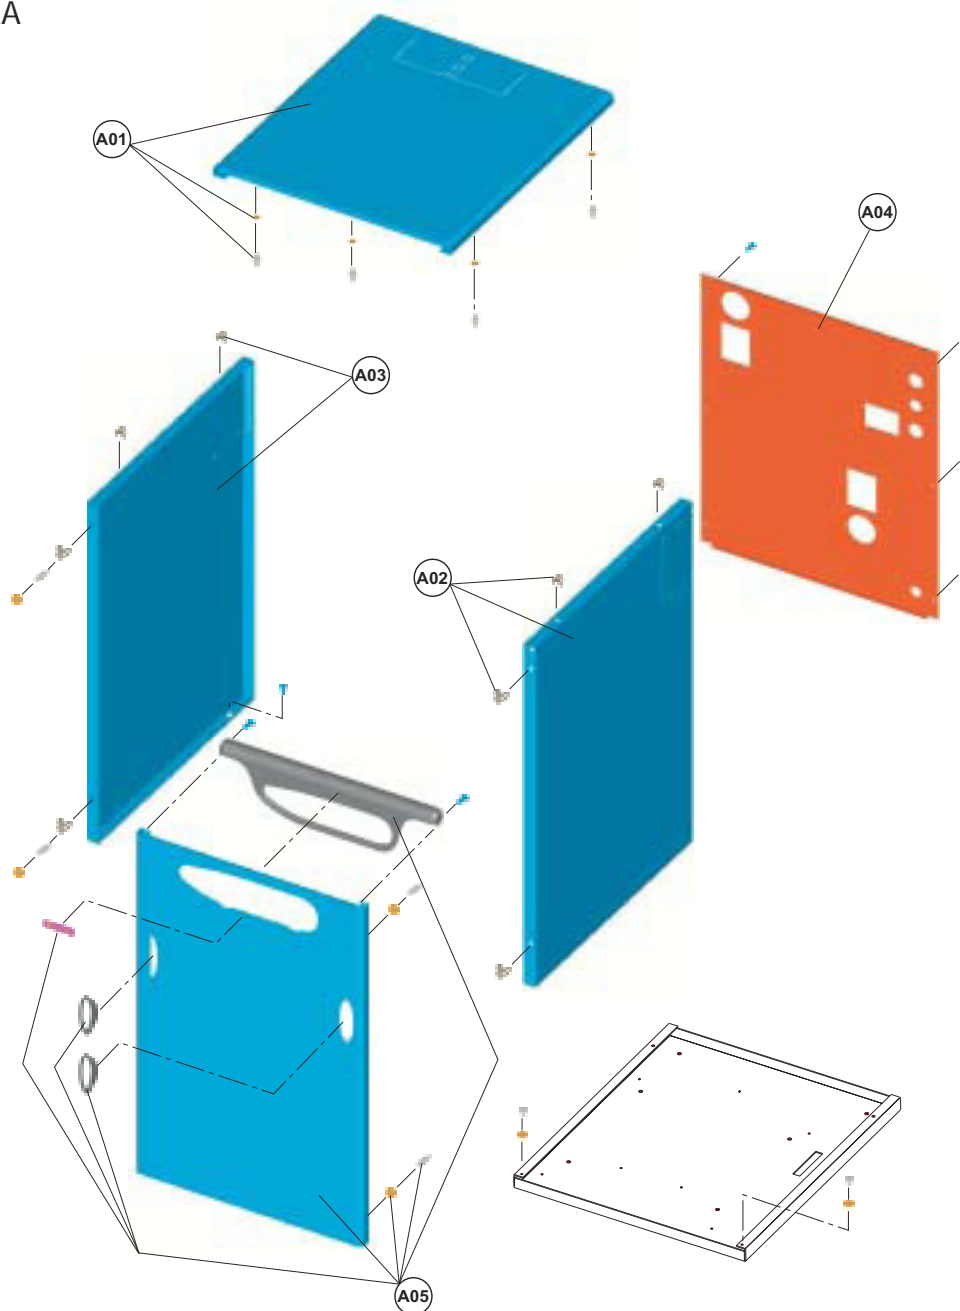

ERA F 32 S Cod. **00906310**
TAV. 1272

Luglio 2005

Pag.1

MANTELLATURA

Pos.	Codice	Denominazione
A01	F398D0890	KIT COPERCHIO "Lam" (31114121)
A02	F398D1280	KIT FIANCO DEX. "Lam" (31114060)
A03	F398D0900	KIT FIANCO SIN. "Lam" (31114080)
A04	F398D0910	KIT PARETE POST "Lej" (31114101)
A05	F398D0920	KIT PORTA "Lam" (31114130)

ERA F 32 S Cod. **00906310**
TAV. 1272

2Luglio 2005

Pag.2

CABLAGGIO

Pos.	Codice	Denominazione
B01	F398D0930	KIT SCATOLA EL. "Lej" (35009980)
B02	F398D0940	KIT FRONTALE "Lam" (35010740)
B03	F398D0950	KIT PULS.SPIA "Lej" (36100420)
B04	F398D0960	KIT MANOPOLE "Lej" (35010550)
B05	F398D0970	KIT T/IDR.4bar "Lej" (36400570)
B06	F398D0980	KIT TST.LS1 RM "Lej" (36401240)
B07	F398D0990	KIT SCHEDA POT. "Lej" (36507650)
B08	F398D1000	KIT SCHEDA EL. "Lej" (36507661)

ERA F 32 S Cod. **00906310**
TAV. 1272

Luglio 2005

G/ACQUA

Pag.3

Pos.	Codice	Denominazione
C01	F398D1010	KIT V/RITEGNO "Lej" (36901140)
C02	F398D1270	KIT ELEM.DEX. "Lej" (39403170)
C03	F398D1030	KIT ELEM.INT. "Lej" (39403190)
C04	F398D1040	KIT ELEM.SIN. "Lej" (39403160)
C05	F398D1050	KIT BICONO "Lej" (34218521)
C06	F398D1060	KIT BIC. +DIAFR. "Lej" (37902790)
C07	F398D1070	KIT TIR.M10X330 "Lej" (34401240)
C08	F398D1080	KIT SONDA RISC. "Lej" (36200670)
C09	F398D1090	KIT GUAINA 1/2 "Lej" (33400070)
C10	F398D1100	KIT PASSACAVI "Lej" (36505380)
C11	F398D0850	KIT GUARNIZ.H2O "Lej" (3/8">1")

ERA F 32 S Cod. **00906310**
TAV. 1272

G/GAS

Luglio 2005

Pag.4

Pos.	Codice	Denominazione
D01	F398D1160	KIT ISOL.PORTA "Lej" (35301920)
D02	F398D1170	KIT VALV.GAS "Lej" (36802910)
D03	F398D1180	KIT EL "Lej" (36702260-36702270)
D04	F398D1190	KIT B/P LAV. "Lej" (36702660)
D05	F398D1200	KIT BRUC.PRINC. "Lej" (37608300)
D06	F398D1210	KIT UG.GAS 2,80 "Lej" (34009090)
D07	F398D1220	KIT UG.GAS 1,75 "Lej" (34013040)
D08	F398D1230	KIT CENTRALINA "Lej" (36507820)
D09	F398D1240	KIT VETRO SPIA "Lej" (35315240)
T01	F3840A040	TUBAZ.V/G-COLLETT.