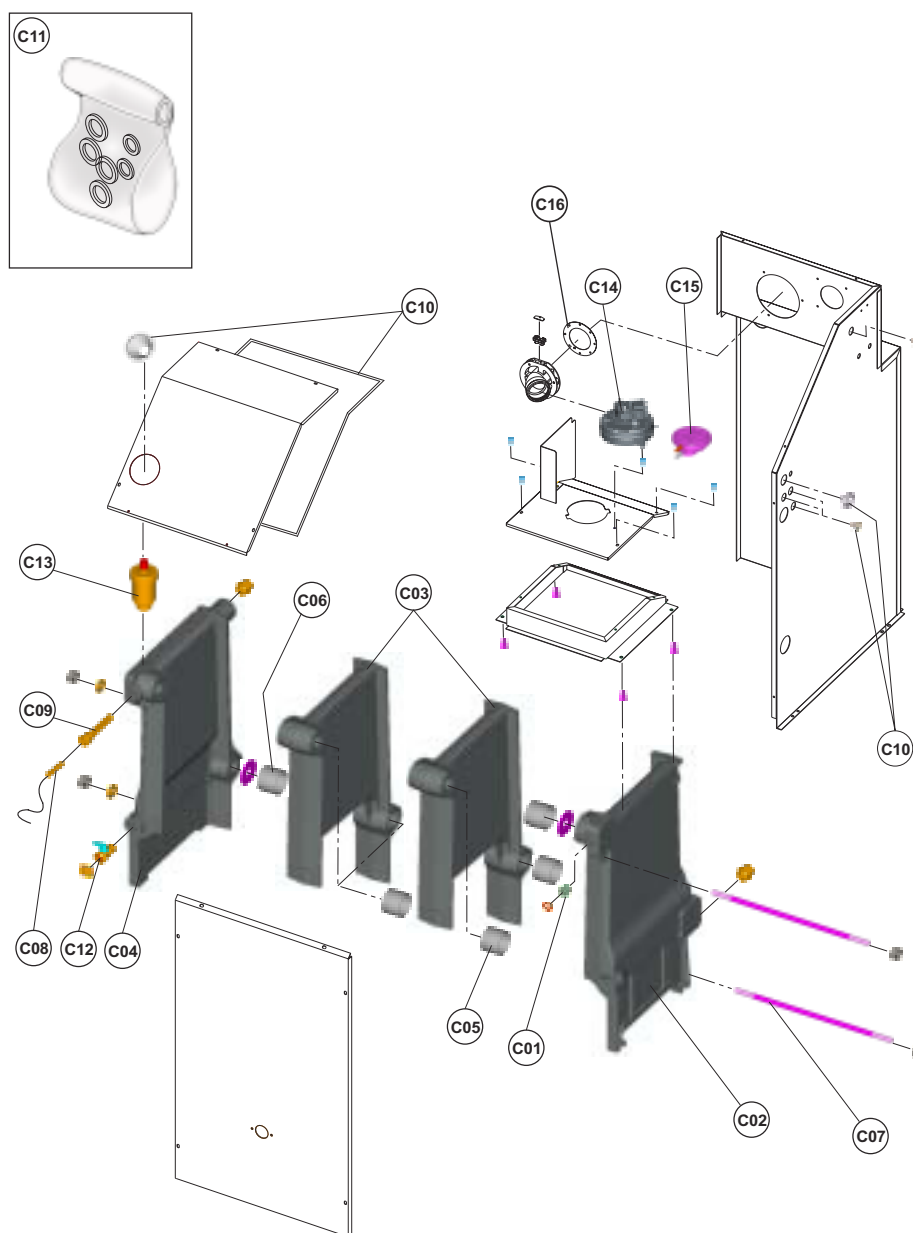

ERA F 32 S Cod. **00906310**
TAV. 1272

Luglio 2005

Pag.1

MANTELLATURA

Pos.	Codice	Denominazione
A01	F398D0890	KIT COPERCHIO "Lam" (31114121)
A02	F398D1280	KIT FIANCO DEX. "Lam" (31114060)
A03	F398D0900	KIT FIANCO SIN. "Lam" (31114080)
A04	F398D0910	KIT PARETE POST "Lej" (31114101)
A05	F398D0920	KIT PORTA "Lam" (31114130)

ERA F 32 S Cod. **00906310**
TAV. 1272

2Luglio 2005

Pag.2

CABLAGGIO

Pos.	Codice	Denominazione
B01	F398D0930	KIT SCATOLA EL. "Lej" (35009980)
B02	F398D0940	KIT FRONTALE "Lam" (35010740)
B03	F398D0950	KIT PULS.SPIA "Lej" (36100420)
B04	F398D0960	KIT MANOPOLE "Lej" (35010550)
B05	F398D0970	KIT T/IDR.4bar "Lej" (36400570)
B06	F398D0980	KIT TST.LS1 RM "Lej" (36401240)
B07	F398D0990	KIT SCHEDA POT. "Lej" (36507650)
B08	F398D1000	KIT SCHEDA EL. "Lej" (36507661)

ERA F 32 S Cod. **00906310**
TAV. 1272

Luglio 2005

G/ACQUA

Pag.3

Pos.	Codice	Denominazione
C01	F398D1010	KIT V/RITEGNO "Lej" (36901140)
C02	F398D1270	KIT ELEM.DEX. "Lej" (39403170)
C03	F398D1030	KIT ELEM.INT. "Lej" (39403190)
C04	F398D1040	KIT ELEM.SIN. "Lej" (39403160)
C05	F398D1050	KIT BICONO "Lej" (34218521)
C06	F398D1060	KIT BIC. +DIAFR. "Lej" (37902790)
C07	F398D1070	KIT TIR.M10X330 "Lej" (34401240)
C08	F398D1080	KIT SONDA RISC. "Lej" (36200670)
C09	F398D1090	KIT GUAINA 1/2 "Lej" (33400070)
C10	F398D1100	KIT PASSACAVI "Lej" (36505380)
C11	F398D0850	KIT GUARNIZ.H2O "Lej" (3/8">1")

ERA F 32 S Cod. **00906310**
TAV. 1272

G/GAS

Luglio 2005

Pag.4

Pos.	Codice	Denominazione
D01	F398D1160	KIT ISOL.PORTA "Lej" (35301920)
D02	F398D1170	KIT VALV.GAS "Lej" (36802910)
D03	F398D1180	KIT EL "Lej" (36702260-36702270)
D04	F398D1190	KIT B/P LAV. "Lej" (36702660)
D05	F398D1200	KIT BRUC.PRINC. "Lej" (37608300)
D06	F398D1210	KIT UG.GAS 2,80 "Lej" (34009090)
D07	F398D1220	KIT UG.GAS 1,75 "Lej" (34013040)
D08	F398D1230	KIT CENTRALINA "Lej" (36507820)
D09	F398D1240	KIT VETRO SPIA "Lej" (35315240)
T01	F3840A040	TUBAZ.V/G-COLLETT.