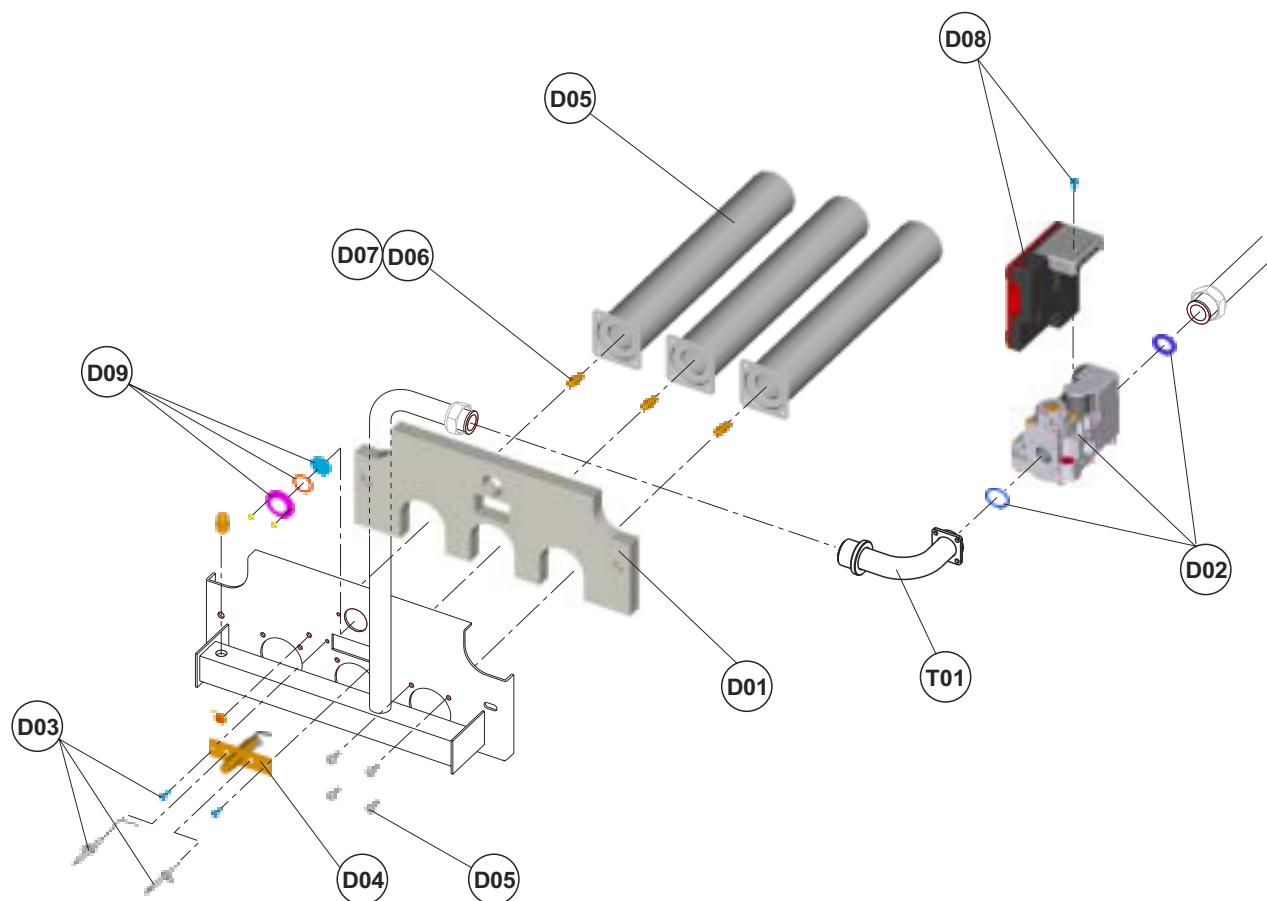

ERA F 32 S Cod. **00906310**
TAV. 1272

2Luglio 2005

Pag.2

CABLAGGIO

Pos.	Codice	Denominazione
B01	F398D0930	KIT SCATOLA EL. "Lej" (35009980)
B02	F398D0940	KIT FRONTALE "Lam" (35010740)
B03	F398D0950	KIT PULS.SPIA "Lej" (36100420)
B04	F398D0960	KIT MANOPOLE "Lej" (35010550)
B05	F398D0970	KIT T/IDR.4bar "Lej" (36400570)
B06	F398D0980	KIT TST.LS1 RM "Lej" (36401240)
B07	F398D0990	KIT SCHEDA POT. "Lej" (36507650)
B08	F398D1000	KIT SCHEDA EL. "Lej" (36507661)

ERA F 32 S Cod. **00906310**
TAV. 1272

Luglio 2005

G/ACQUA

Pag.3

Pos.	Codice	Denominazione
C01	F398D1010	KIT V/RITEGNO "Lej" (36901140)
C02	F398D1270	KIT ELEM.DEX. "Lej" (39403170)
C03	F398D1030	KIT ELEM.INT. "Lej" (39403190)
C04	F398D1040	KIT ELEM.SIN. "Lej" (39403160)
C05	F398D1050	KIT BICONO "Lej" (34218521)
C06	F398D1060	KIT BIC. +DIAFR. "Lej" (37902790)
C07	F398D1070	KIT TIR.M10X330 "Lej" (34401240)
C08	F398D1080	KIT SONDA RISC. "Lej" (36200670)
C09	F398D1090	KIT GUAINA 1/2 "Lej" (33400070)
C10	F398D1100	KIT PASSACAVI "Lej" (36505380)
C11	F398D0850	KIT GUARNIZ.H2O "Lej" (3/8">1")

Pos.	Codice	Denominazione
C12	F398D1120	KIT RUBIN.1/2 "Lej" (36900700)
C13	F398D1130	KIT V/ARIA 1/2 "Lej" (36900240)
C14	F398D1140	KIT VENTIL. "Lej" (36601780)
C15	F398D1150	KIT PRESS.ARIA "Lej" (36401620)
C16	F398D1250	KIT DIAFR.ARIA "Lej" (32916090)

ERA F 32 S Cod. **00906310**
TAV. 1272

G/GAS

Luglio 2005

Pag.4

Pos.	Codice	Denominazione
D01	F398D1160	KIT ISOL.PORTA "Lej" (35301920)
D02	F398D1170	KIT VALV.GAS "Lej" (36802910)
D03	F398D1180	KIT EL "Lej" (36702260-36702270)
D04	F398D1190	KIT B/P LAV. "Lej" (36702660)
D05	F398D1200	KIT BRUC.PRINC. "Lej" (37608300)
D06	F398D1210	KIT UG.GAS 2,80 "Lej" (34009090)
D07	F398D1220	KIT UG.GAS 1,75 "Lej" (34013040)
D08	F398D1230	KIT CENTRALINA "Lej" (36507820)
D09	F398D1240	KIT VETRO SPIA "Lej" (35315240)
T01	F3840A040	TUBAZ.V/G-COLLETT.