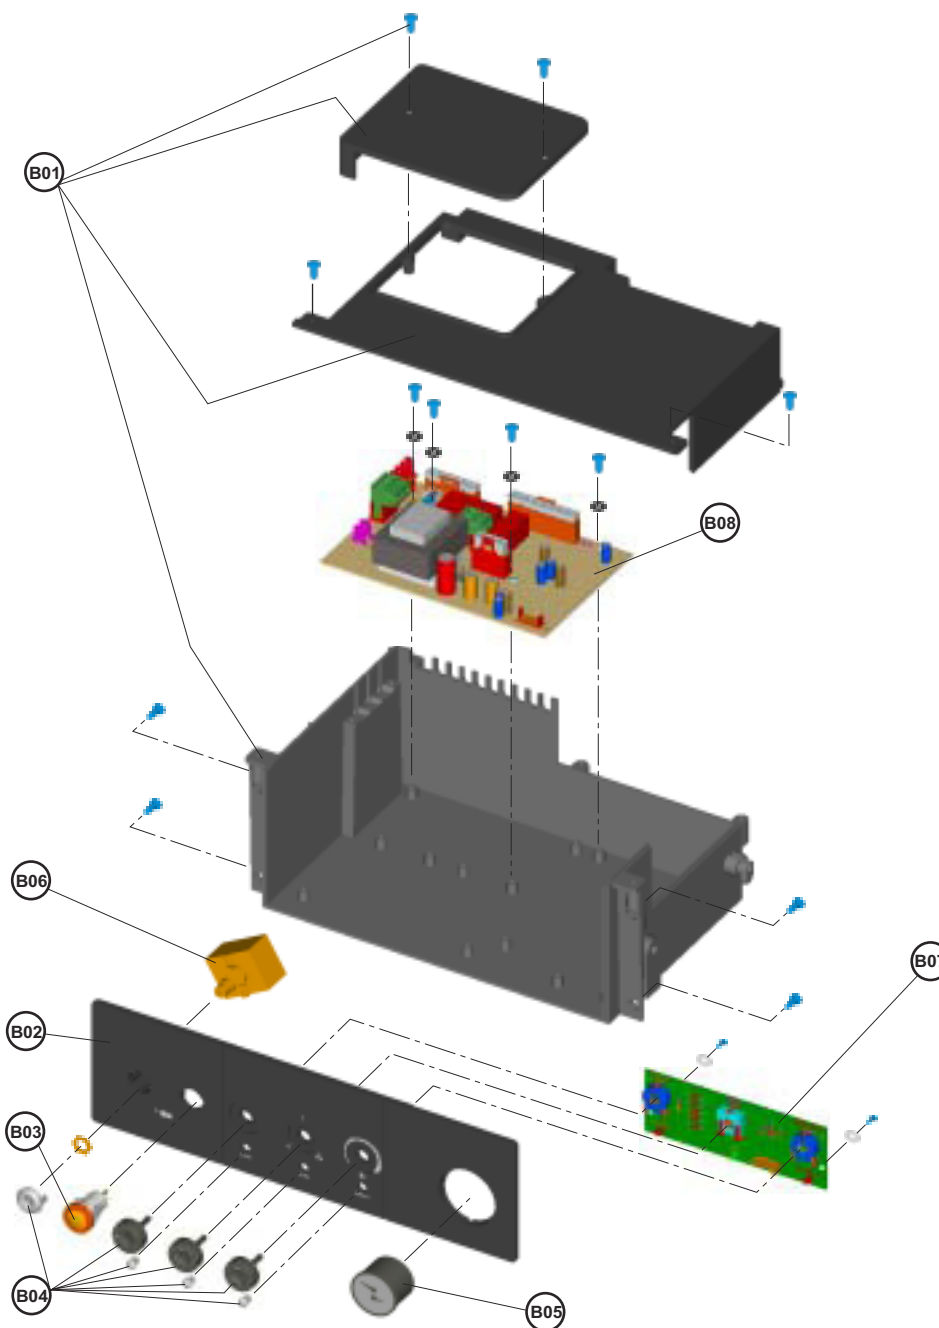

ERA F 32 S Cod. **00906310**
TAV. 1272

Luglio 2005

Pag.1

MANTELLATURA

Pos.	Codice	Denominazione
A01	F398D0890	KIT COPERCHIO "Lam" (31114121)
A02	F398D1280	KIT FIANCO DEX. "Lam" (31114060)
A03	F398D0900	KIT FIANCO SIN. "Lam" (31114080)
A04	F398D0910	KIT PARETE POST "Lej" (31114101)
A05	F398D0920	KIT PORTA "Lam" (31114130)

ERA F 32 S Cod. **00906310**
TAV. 1272

2Luglio 2005

Pag.2

CABLAGGIO

Pos.	Codice	Denominazione
B01	F398D0930	KIT SCATOLA EL. "Lej" (35009980)
B02	F398D0940	KIT FRONTALE "Lam" (35010740)
B03	F398D0950	KIT PULS.SPIA "Lej" (36100420)
B04	F398D0960	KIT MANOPOLE "Lej" (35010550)
B05	F398D0970	KIT T/IDR.4bar "Lej" (36400570)
B06	F398D0980	KIT TST.LS1 RM "Lej" (36401240)
B07	F398D0990	KIT SCHEDA POT. "Lej" (36507650)
B08	F398D1000	KIT SCHEDA EL. "Lej" (36507661)

ERA F 32 S Cod. **00906310**
TAV. 1272

Luglio 2005

G/ACQUA

Pag.3

Pos.	Codice	Denominazione
C01	F398D1010	KIT V/RITEGNO "Lej" (36901140)
C02	F398D1270	KIT ELEM.DEX. "Lej" (39403170)
C03	F398D1030	KIT ELEM.INT. "Lej" (39403190)
C04	F398D1040	KIT ELEM.SIN. "Lej" (39403160)
C05	F398D1050	KIT BICONO "Lej" (34218521)
C06	F398D1060	KIT BIC. +DIAFR. "Lej" (37902790)
C07	F398D1070	KIT TIR.M10X330 "Lej" (34401240)
C08	F398D1080	KIT SONDA RISC. "Lej" (36200670)
C09	F398D1090	KIT GUAINA 1/2 "Lej" (33400070)
C10	F398D1100	KIT PASSACAVI "Lej" (36505380)
C11	F398D0850	KIT GUARNIZ.H2O "Lej" (3/8">1")

ERA F 32 S Cod. **00906310**
TAV. 1272

G/GAS

Luglio 2005

Pag.4

Pos.	Codice	Denominazione
D01	F398D1160	KIT ISOL.PORTA "Lej" (35301920)
D02	F398D1170	KIT VALV.GAS "Lej" (36802910)
D03	F398D1180	KIT EL "Lej" (36702260-36702270)
D04	F398D1190	KIT B/P LAV. "Lej" (36702660)
D05	F398D1200	KIT BRUC.PRINC. "Lej" (37608300)
D06	F398D1210	KIT UG.GAS 2,80 "Lej" (34009090)
D07	F398D1220	KIT UG.GAS 1,75 "Lej" (34013040)
D08	F398D1230	KIT CENTRALINA "Lej" (36507820)
D09	F398D1240	KIT VETRO SPIA "Lej" (35315240)
T01	F3840A040	TUBAZ.V/G-COLLETT.