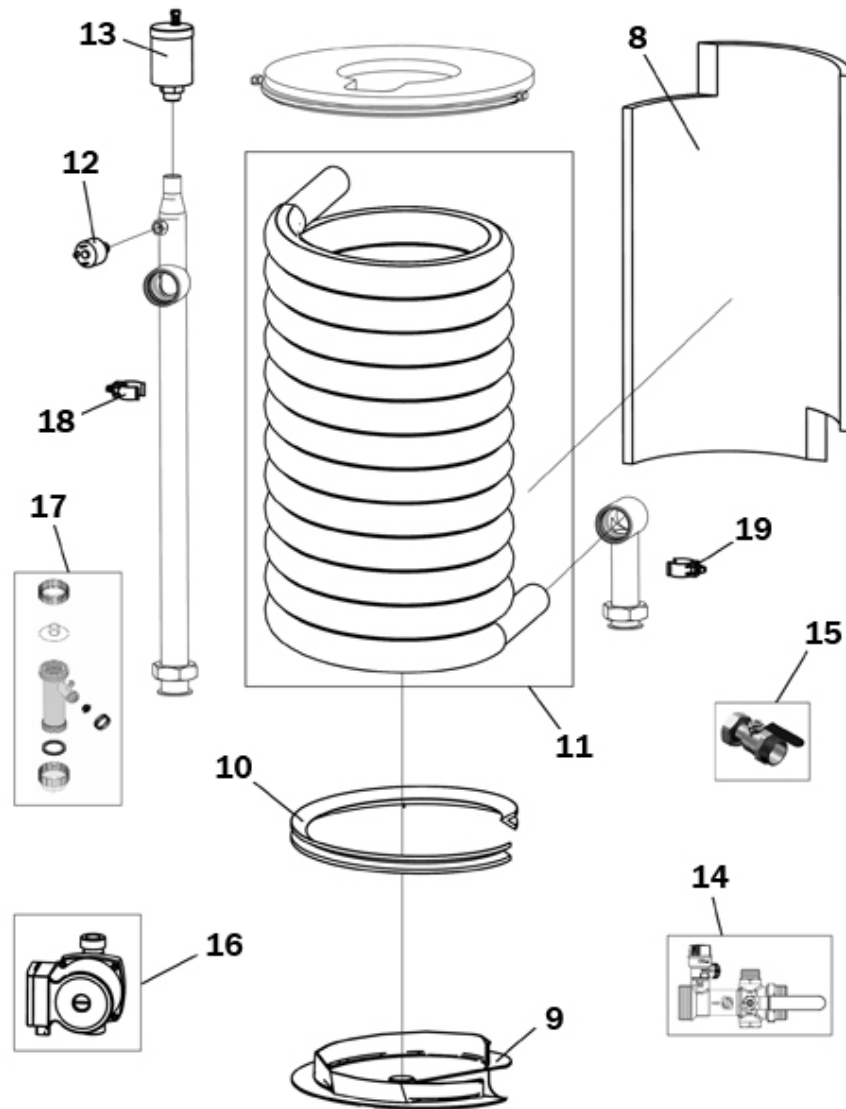

P.	Codice	Descrizione	P.	Codice	Descrizione
1	F39833100	KIT ARMADIO "Lam"(37045580)			

P.	Codice	Descrizione	P.	Codice	Descrizione
8	F39830310	KIT ISOL.ADES.POST. (35303650)	9	F39830200	KIT FONDO CH.SCAMB. (35013122)
10	F39830210	KIT PROF.TEN.FUMI (35103280)	11	F39830330	KIT SCAMB.WIELAND (32003010)
12	F39806180	KIT PRESSOSTATO H2O (36401930)	13	F39830220	KIT VALV.ARIA 1/2" (36902210)
14	F39833040	KIT RUB.3VIE M.1"1/2(36902490)	15	F39833050	KIT RUB.MF.1"1/2 (36902480)
16	F39833060	KIT POMPA UPS 25-80 (36600420)	17	F39815090	KIT SIFONE (35102170)
18	F39830150	KIT Sonda TEMP. (36200770)	19	F39830160	KIT Sonda TEMP.DP. (36200780)

P.	Codice	Descrizione	P.	Codice	Descrizione
2	F39829300	KIT SCATOLA EL."FOL"(35013110)	3	F39829310	KIT PORTELLINO FUMEE(35003100)
4	F39829320	KIT MEMBRANE TASTI Sr.M7L0	5	F39830170	KIT CENTRALINA (36508290)
6	F39829340	KIT SCHEDA EL.DSP12 (38322530)	7	F39811480	KIT 5 PULSANTI (36100460)

P.	Codice	Descrizione	P.	Codice	Descrizione
20	F39830180	KIT VASCA COND. (35013180)	21	F39829170	KIT GUARN.USC.FUMI (35102960)
22	F39830340	KIT ISOL.CENTR.FASC.(35302770)	23	F39830360	KIT ISOL.LATER.FASC.(35302800)
24	F39830230	KIT ISOL.PORTA ISP. (35302732)	25	F39830240	KIT 5 GUARN.PORTA BR(35103090)
26	F39830250	KIT GUARN.PROF.L1020(35103221)	27	F39830480	KIT BRUC.TUBOL.L226 (32200050)
28	F39830380	KIT VENTIL.200W (36600290)	29	F39830270	KIT 5 GUARN.VENTIL. (35103111)
30	F39830400	KIT V/GAS VR4615 VB (36800860)	31	F39830420	KIT VENTURI 125kW (36600310)
32	F39830440	KIT UGELLO GAS m. (32203820)	33	F39828510	KIT 5 VETRINI SPIA (35321380)
34	F39830280	KIT GRUPPO ELETTRODI(36700030)	35	F39830290	KIT 5 GUARN.OR D.140(35103130)
36	F39833070	KIT RUB.GAS MF.1" (36902500)	37	F39810340	KIT SONDA FUMI (36200740)
38	F39830260	KIT 5 DISCHI ISOL. (35304110)	39	F39830460	KIT ISOL.ADES.ANTER.(35303630)