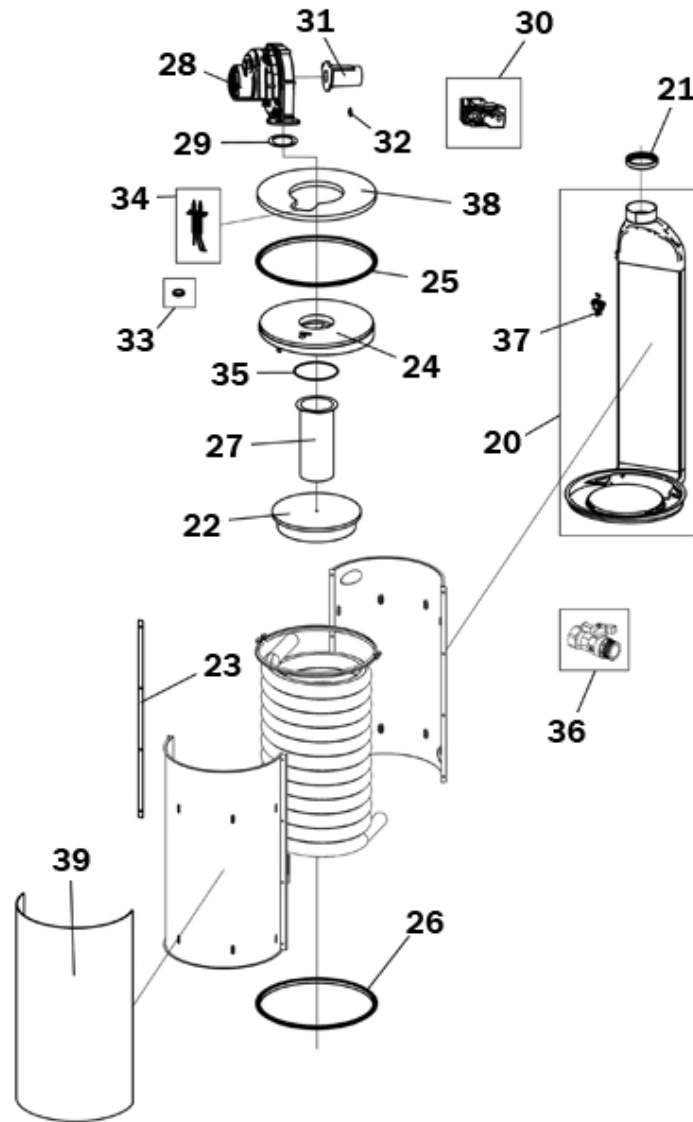

P.	Codice	Descrizione	P.	Codice	Descrizione
1	F39833100	KIT ARMADIO "Lam"(37045580)			

P.	Codice	Descrizione	P.	Codice	Descrizione
8	F39830310	KIT ISOL.ADES.POST. (35303650)	9	F39830200	KIT FONDO CH.SCAMB. (35013122)
10	F39830210	KIT PROF.TEN.FUMI (35103280)	11	F39830330	KIT SCAMB.WIELAND (32003010)
12	F39806180	KIT PRESSOSTATO H2O (36401930)	13	F39830220	KIT VALV.ARIA 1/2" (36902210)
14	F39833040	KIT RUB.3VIE M.1"1/2(36902490)	15	F39833050	KIT RUB.MF.1"1/2 (36902480)
16	F39833060	KIT POMPA UPS 25-80 (36600420)	17	F39815090	KIT SIFONE (35102170)
18	F39830150	KIT Sonda TEMP. (36200770)	19	F39830160	KIT Sonda TEMP.DP. (36200780)

P.	Codice	Descrizione	P.	Codice	Descrizione
2	F39829300	KIT SCATOLA EL."FOL"(35013110)	3	F39829310	KIT PORTELLINO FUMEE(35003100)
4	F39829320	KIT MEMBRANE TASTI Sr.M7L0	5	F39830170	KIT CENTRALINA (36508290)
6	F39829340	KIT SCHEDA EL.DSP12 (38322530)	7	F39811480	KIT 5 PULSANTI (36100460)

P.	Codice	Descrizione	P.	Codice	Descrizione
20	F39830180	KIT VASCA COND. (35013180)	21	F39829170	KIT GUARN.USC.FUMI (35102960)
22	F39830340	KIT ISOL.CENTR.FASC.(35302770)	23	F39830360	KIT ISOL.LATER.FASC.(35302800)
24	F39830230	KIT ISOL.PORTA ISP. (35302732)	25	F39830240	KIT 5 GUARN.PORTA BR(35103090)
26	F39830250	KIT GUARN.PROF.L1020(35103221)	27	F39830480	KIT BRUC.TUBOL.L226 (32200050)
28	F39830380	KIT VENTIL.200W (36600290)	29	F39830270	KIT 5 GUARN.VENTIL. (35103111)
30	F39830400	KIT V/GAS VR4615 VB (36800860)	31	F39830420	KIT VENTURI 125kW (36600310)
32	F39830440	KIT UGELLO GAS m. (32203820)	33	F39828510	KIT 5 VETRINI SPIA (35321380)
34	F39830280	KIT GRUPPO ELETTRODI(36700030)	35	F39830290	KIT 5 GUARN.OR D.140(35103130)
36	F39833070	KIT RUB.GAS MF.1" (36902500)	37	F39810340	KIT SONDA FUMI (36200740)
38	F39830260	KIT 5 DISCHI ISOL. (35304110)	39	F39830460	KIT ISOL.ADES.ANTER.(35303630)