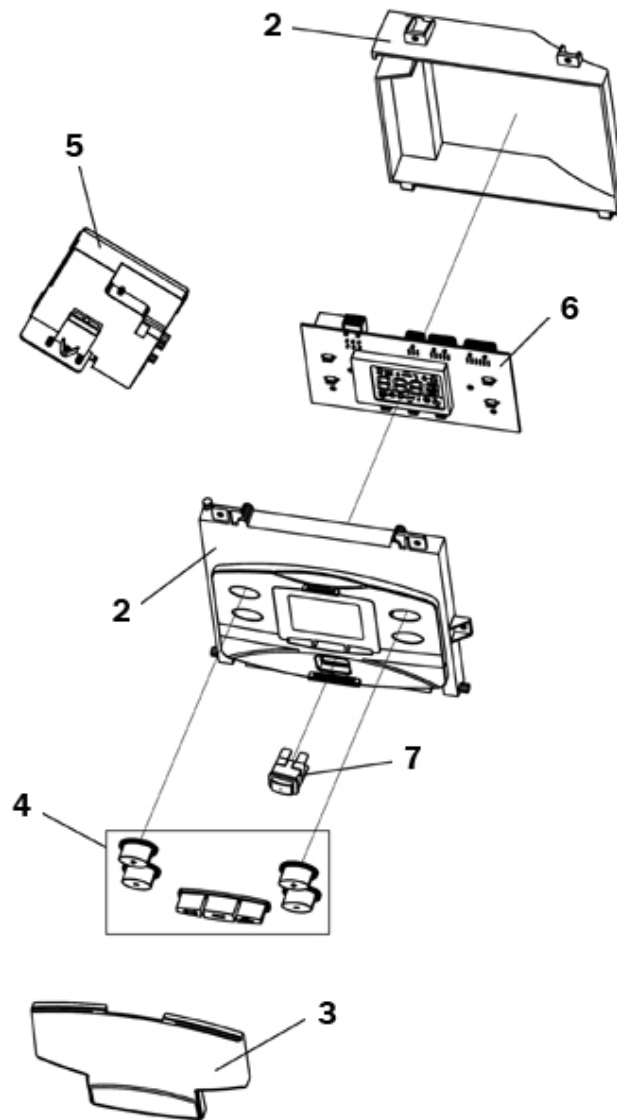

P.	Codice	Descrizione	P.	Codice	Descrizione
1	F39833100	KIT ARMADIO "Lam"(37045580)			

P.	Codice	Descrizione	P.	Codice	Descrizione
8	F39830310	KIT ISOL.ADES.POST. (35303650)	9	F39830200	KIT FONDO CH.SCAMB. (35013122)
10	F39830210	KIT PROF.TEN.FUMI (35103280)	11	F39830330	KIT SCAMB.WIELAND (32003010)
12	F39806180	KIT PRESSOSTATO H2O (36401930)	13	F39830220	KIT VALV.ARIA 1/2" (36902210)
14	F39833040	KIT RUB.3VIE M.1"1/2(36902490)	15	F39833050	KIT RUB.MF.1"1/2 (36902480)
16	F39833060	KIT POMPA UPS 25-80 (36600420)	17	F39815090	KIT SIFONE (35102170)
18	F39830150	KIT Sonda TEMP. (36200770)	19	F39830160	KIT Sonda TEMP.DP. (36200780)

P.	Codice	Descrizione	P.	Codice	Descrizione
2	F39829300	KIT SCATOLA EL."FOL"(35013110)	3	F39829310	KIT PORTELLINO FUMEE(35003100)
4	F39829320	KIT MEMBRANE TASTI Sr.M7L0	5	F39830170	KIT CENTRALINA (36508290)
6	F39829340	KIT SCHEDA EL.DSP12 (38322530)	7	F39811480	KIT 5 PULSANTI (36100460)

P.	Codice	Descrizione	P.	Codice	Descrizione
20	F39830180	KIT VASCA COND. (35013180)	21	F39829170	KIT GUARN.USC.FUMI (35102960)
22	F39830340	KIT ISOL.CENTR.FASC.(35302770)	23	F39830360	KIT ISOL.LATER.FASC.(35302800)
24	F39830230	KIT ISOL.PORTA ISP. (35302732)	25	F39830240	KIT 5 GUARN.PORTA BR(35103090)
26	F39830250	KIT GUARN.PROF.L1020(35103221)	27	F39830480	KIT BRUC.TUBOL.L226 (32200050)
28	F39830380	KIT VENTIL.200W (36600290)	29	F39830270	KIT 5 GUARN.VENTIL. (35103111)
30	F39830400	KIT V/GAS VR4615 VB (36800860)	31	F39830420	KIT VENTURI 125kW (36600310)
32	F39830440	KIT UGELLO GAS m. (32203820)	33	F39828510	KIT 5 VETRINI SPIA (35321380)
34	F39830280	KIT GRUPPO ELETTRODI(36700030)	35	F39830290	KIT 5 GUARN.OR D.140(35103130)
36	F39833070	KIT RUB.GAS MF.1" (36902500)	37	F39810340	KIT SONDA FUMI (36200740)
38	F39830260	KIT 5 DISCHI ISOL. (35304110)	39	F39830460	KIT ISOL.ADES.ANTER.(35303630)